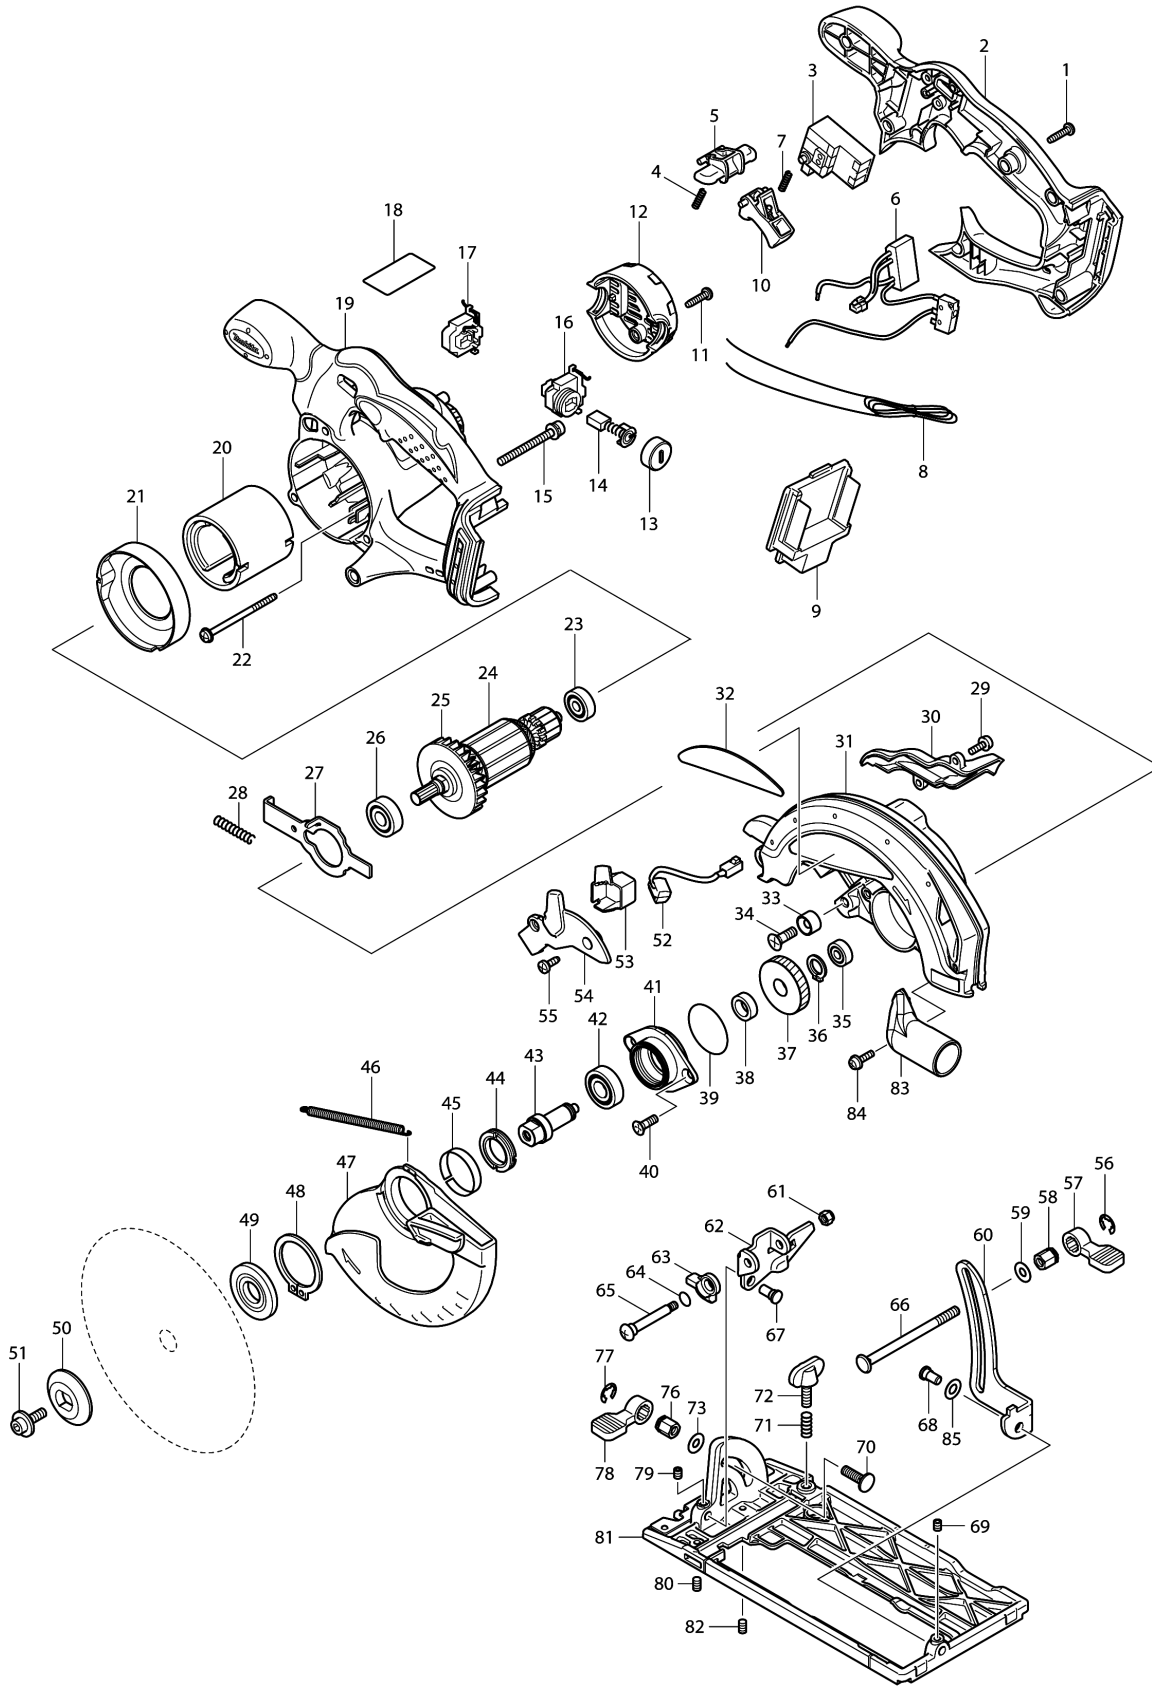

Model No.DSS610 CORDLESS CIRCULAR SAW 165MM

Model No.DSS610 CORDLESS CIRCULAR SAW 165MM

Item	Parts No.	Description	I/C	Qty	New/Old	Opt. 1	Opt. 2	Note
001	265995-6	TAPPING SCREW 4X18		6				
002	141470-5	HANDLE COVER COMPLETE		1				
003	650631-1	SWITCH		1				
004	231469-9	COMPRESSION SPRING 4		1				
005	419322-1	LOCK OFF LEVER		1				
006	620088-0	POWER SUPPLY CIRCUIT		1				
007	231469-9	COMPRESSION SPRING 4		1				
009	644808-8	TERMINAL		1				
010	419176-6	SWITCH LEVER		1				
011	265995-6	TAPPING SCREW 4X18		2				
012	419281-9	REAR COVER		1				
013	643941-3	BRUSH HOLDER CAP		2				
014	194435-6	CARBON BRUSH CB-441		1				
015	911263-2	PAN HEAD SCREW M5X40		3				
016	643882-3	BRUSH HOLDER		1				
017	643883-1	BRUSH HOLDER		1				
018	815E89-3	DSS610 NAME PLATE		1				
019	141471-3	MOTOR HOUSING COMPLETE		1				
020	638107-8	YOKE UNIT		1				
021	419285-1	BAFFLE PLATE		1				
022	266292-3	TAPPING SCREW 4X65		2				
023	210023-2	BALL BEARING 627DDW		1				
024	519173-3	ARMATURE ASS'Y 18V		1				
D10		INC. 23,25,26						
025	241869-5	FAN 55		1				
026	211061-7	BALL BEARING 6000LLB		1				
027	346059-6	SHAFT LOCK		1				
028	233092-6	COMPRESSION SPRING 5		1				
029	911118-1	PAN HEAD SCREW M4X12		2				
030	419284-3	BLOWER NOZZLE		1				
031	188045-9	BLADE CASE SET		1				
C10	213434-0	O RING 26		1				
D10		INC. 32						
032	819217-2	MAKITA LOGO PLATE		1				
033	262049-0	RUBBER RING 6		1				
034	251368-9	+ COUNTERSUNK SCREW M6		1	*			
034-1	265694-0	+ COUNTERSUNK HEAD SCREW M6	O	1				
035	210028-2	BALL BEARING 606ZZ		1				
036	961052-5	RETAINING RING S-12		1				
037	227156-6	SPUR GEAR 52		1				
038	257173-2	RING 12		1				
039	213512-6	O RING 39		1				