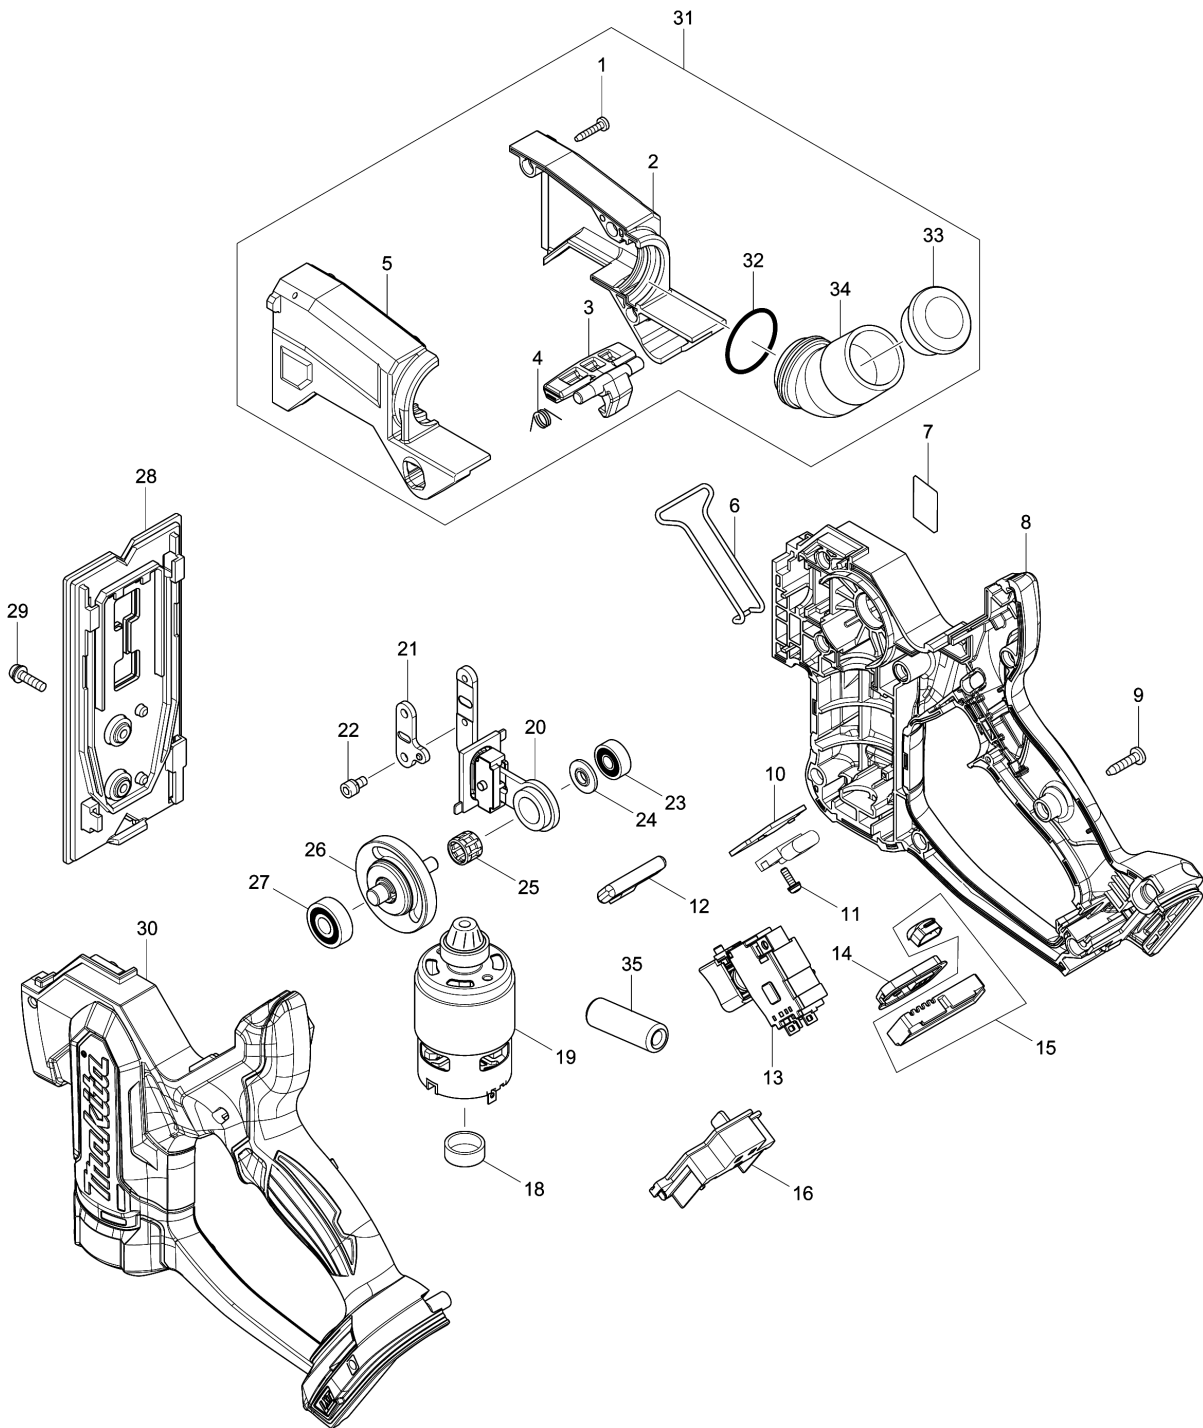

Model No.DSD180 CORDLESS DRYWALL SAW

Model No.DSD180 CORDLESS DRYWALL SAW

Item	Parts No.	Description	I/C	Qty	New/Old	Opt. 1	Opt. 2	Note
001	266130-9	TAPPING SCREW BIND PT 3X16		3				
002	183C66-4	DUST COLLECTOR SET		1				
D10		INC. 5						
003	456628-6	HOOK		1				
004-1	231661-7	TORSION SPRING 9		1				
005	183C66-4	DUST COLLECTOR SET		1				
D10		INC. 2						
006	326680-7	SAFETY WIRE		1				
007	852N21-0	DSD180 NAME PLATE		1				
008	183E41-2	HOUSING SET		1				
C10	263002-9	RUBBER PIN 4		1				
C20	263005-3	RUBBER PIN 6		2				
D10		INC. 30						
009	266326-2	TAPPING SCREW 4X18		9				
010	689098-6	HEAT SINK		1				
011	911013-5	PAN HEAD SCREW M3X10		1				
012	456625-2	LOCK OFF BUTTON		1				
013	650762-6	SWITCH		1				
014	140963-9	SWITCH PLATE COMPLETE		1				
015	620509-2	LIGHT CIRCUIT		1				
016	644808-8	TERMINAL		1				
018	421940-3	CAP		1				
019	629193-0	DC MOTOR		1				
020	143694-9	SLIDER COMPLETE		1				
C10	256305-8	PIN 4		1				
C20	257391-2	RING 4		1				
C30	310686-5	SLIDER PLATE		1				
C40	310687-3	SLIDER GUIDE		1				
021	347010-9	BLADE HOLDER		1				
022	922106-3	HEX. SOCKET HEAD BOLT M4X8		2				
023	211012-0	BALL BEARING 606ZZ		1				
024	326679-2	SHOULDER WASHER		1				
025	212077-5	NEEDLE CAGE		1				
026	143690-7	CRANK SHAFT COMPLETE		1				
027	211032-4	BALL BEARING 608ZZ		1	*			
027-1	210223-4	BALL BEARING 608ZZ	O	1				
028	456623-6	BASE		1				
029	911128-8	P.H.SCREW M4X16 WITH WR		2				
030	183E41-2	HOUSING SET		1				
C10	263002-9	RUBBER PIN 4		1				
C20	263005-3	RUBBER PIN 6		2				

Model No.DSD180 CORDLESS DRYWALL SAW

Item	Parts No.	Description	I/C	Qty	New/Old	Opt. 1	Opt. 2	Note
D10		INC. 8						
031	123559-1	DUST COLLECTOR ASSEMBLY		1				
D10		INC. 1-3,4-1,5,32-34						
032	213412-0	O RING 29		1				
033	286268-4	CAP 31		1				
034	451177-8	DUST NOZZLE		1				
035	688165-4	LINE FILTER		1				
A01	456624-4	BASE COVER		1				
A02	456632-5	BLADE COVER		1				
A03	783201-2	HEX. WRENCH 3		1				
A04	B-49703	BOARD CUTTER BLADE		1				