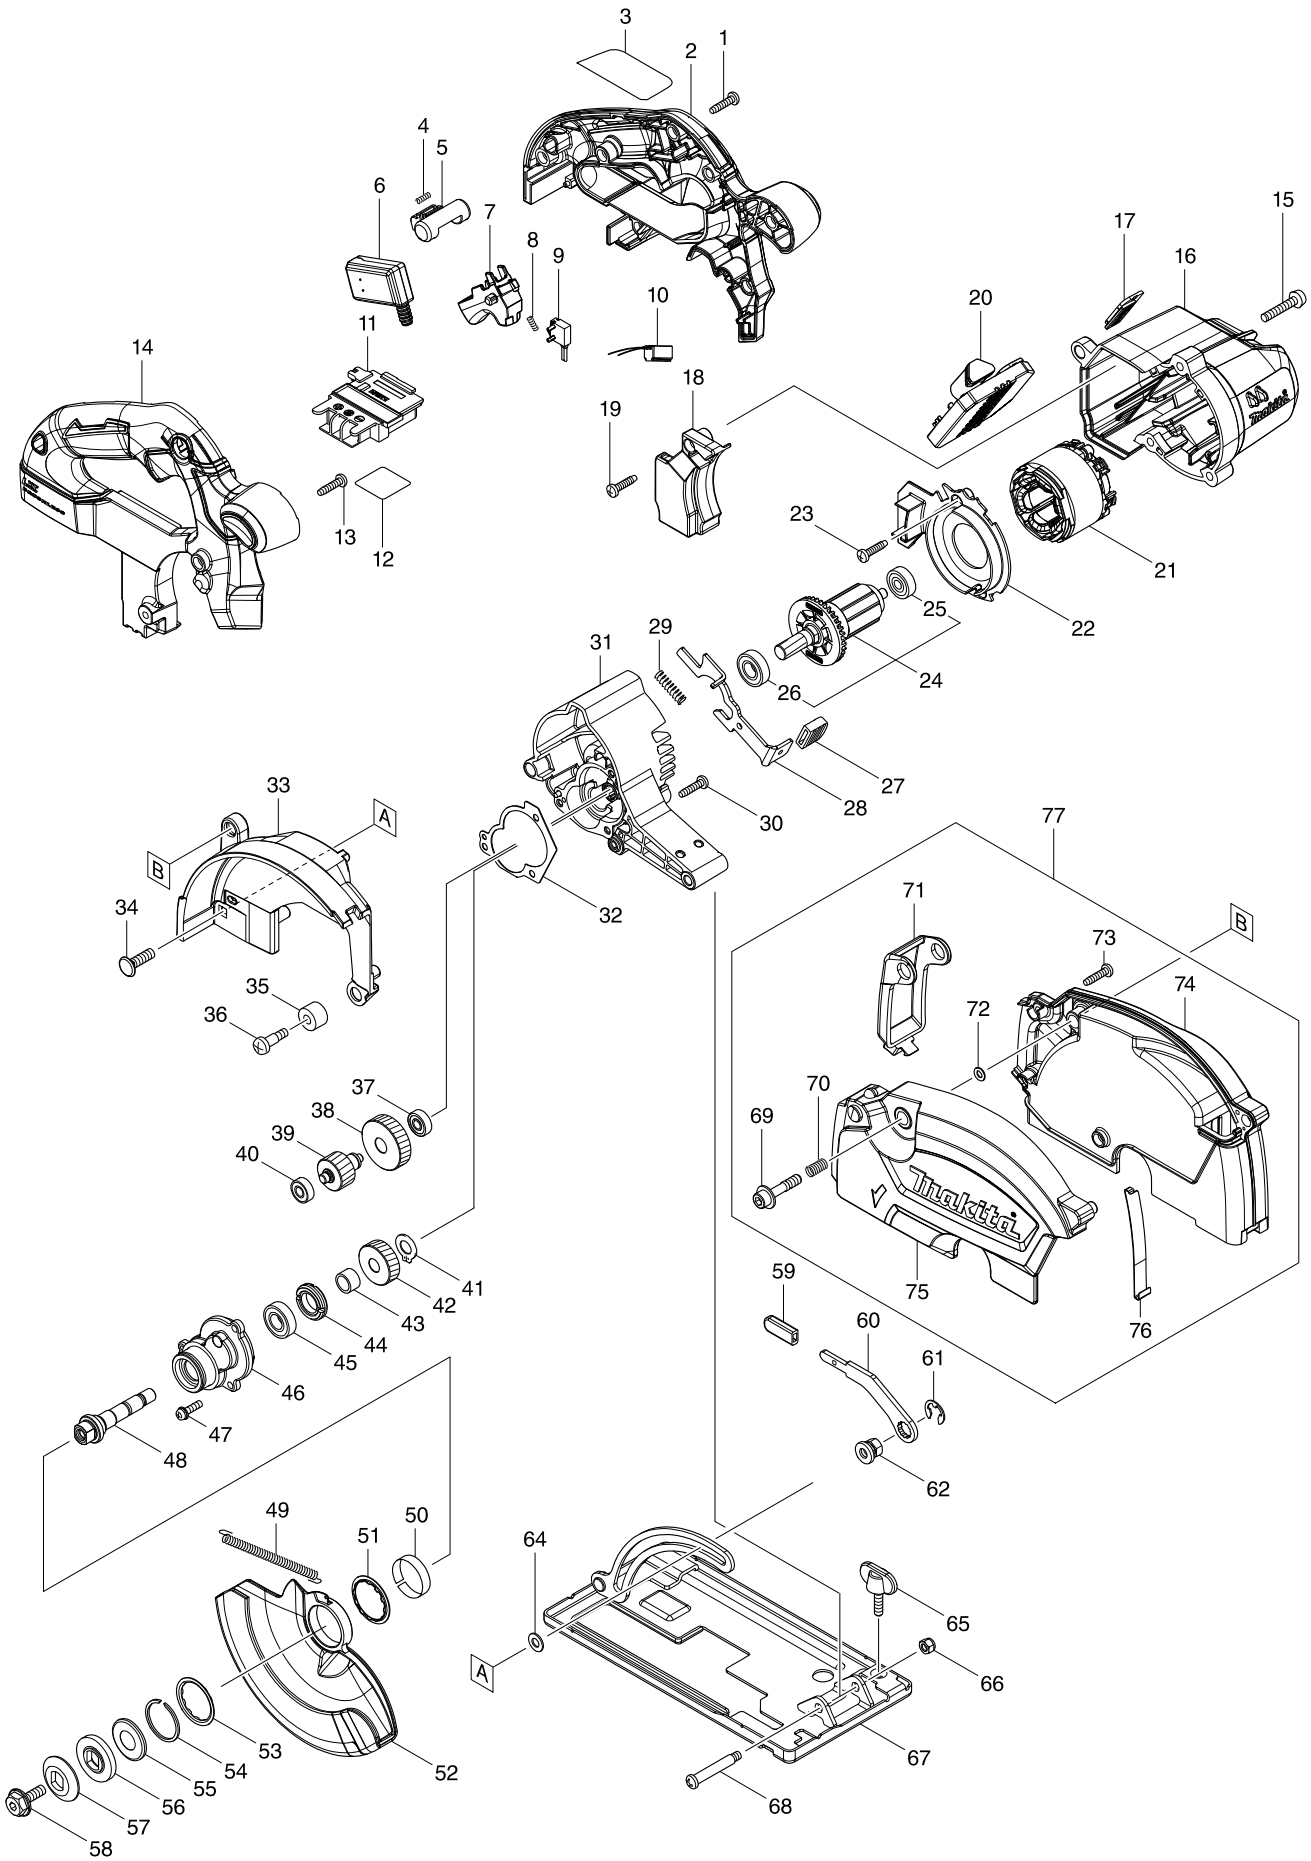

# Model No. DCS553 150MM CORDLESS METAL CUTTER

Item	Parts No.	Description	I/C	Qty	N/O	Opt. 1	Opt. 2	Note
001	265995-6	TAPPING SCREW 4X18		6				
002	183K13-3	HANDLE SET		1				
C10	263005-3	RUBBER PIN 6		2				
D10		INC. 14						
003	854S64-8	DCS553 NAME PLATE		1				
004	231433-0	COMPRESSION SPRING 4		1				
005	419704-7	LOCK OFF BUTTON		1				
006	651083-9	SWITCH C3XA-1PSPM		1				
007	458594-3	SWITCH LEVER		1				
008	231433-0	COMPRESSION SPRING 4		1				
009	632M68-2	SWITCH UNIT		1				
010	620936-3	LED CIRCUIT		1				
011	643874-2	TERMINAL		1				
012	854S72-9	DCS553 SERIAL NO. LABEL		1				
013	265995-6	TAPPING SCREW 4X18		2				
014	183K13-3	HANDLE SET		1				
C10	263005-3	RUBBER PIN 6		2				
D10		INC. 2						
015	911253-5	PAN HEAD SCREW M5X30		3				
016	458656-7	MOTOR HOUSING		1				
017	144251-6	INDICATION PLATE COMPLETE		1				
018	458657-5	MOTOR HOUSING COVER		1				
019	265995-6	TAPPING SCREW 4X18		1				
020	620938-9	CONTROLLER		1				
021	629368-1	STATOR		1				
022	458658-3	BAFFLE PLATE		1				
023	265995-6	TAPPING SCREW 4X18		2				
024	519530-5	ROTOR ASS'Y		1				
D10		INC. 25,26						
025	210022-4	BALL BEARING 626DDW		1				
026	210069-8	BALL BEARING 6900DDW		1				
027	286039-9	CAP		1				
028	346885-3	SHAFT LOCK		1				
029	233117-6	COMPRESSION SPRING 6		1				
030	265995-6	TAPPING SCREW 4X18		2				
031	140D79-4	GEAR HOUSING COMPLETE		1				
C10	213961-7	O RING 22		1				
032	424715-9	GASKET		1				
033	458661-4	BLADE CASE		1				
034	266737-1	FLAT HEAD SQ. NECK BOLT M6X20		1				
035	262511-5	RUBBER SLEEVE 6		1				
036	265115-2	+ PAN HEAD SCREW M5		1				
037	210065-6	BALL BEARING 625ZZ		1				
038	227809-7	HERICAL GEAR 30		1				
039	227807-1	HERICAL GEAR 17		1				
040	210033-9	BALL BEARING 696ZZ		1				
041	961005-4	RETAINING RING S-9		1				
042	227808-9	HERICAL GEAR 24		1				