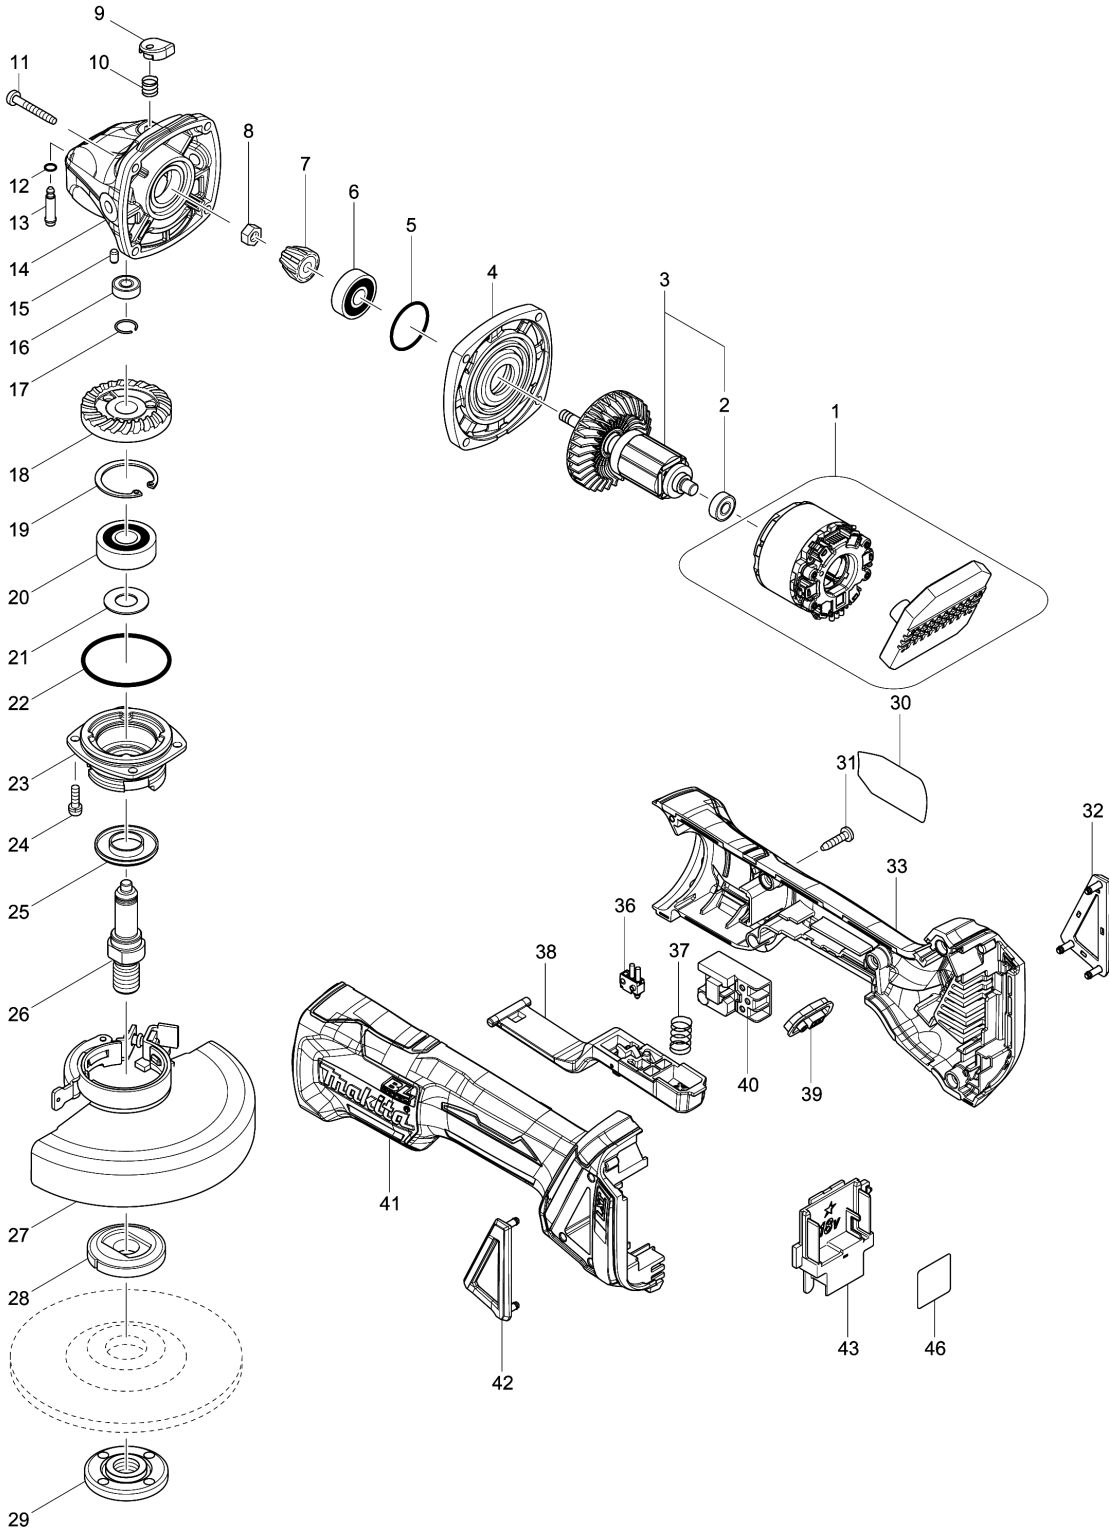

Model No.DGA505 125MM CORDLESS ANGLE GRINDER

Model No.DGA505 125MM CORDLESS ANGLE GRINDER

Item	Parts No.	Description	I/C	Qty	New/Old	Opt. 1	Opt. 2	Note
001	629142-7	STATOR COMPLETE		1	*			
C10	688131-1	LINE FILTER		1	*			
001-1	629174-4	STATOR COMPLETE	O	1				
002	210034-7	BALL BEARING 607LLB		1	*			
002-1	210169-4	BALL BEARING 607LLB	<	1				
003	519354-9	ROTOR ASS'Y		1	*			
D10		INC. 2			*			
003-1	519378-5	ROTOR ASS'Y	O	1	*			
D10		INC. 2			*			
003-2	510329-1	ROTOR ASS'Y	<	1				
D10		INC. 2						
004	319214-3	GEAR HOUSING COVER		1				
005	213445-5	O-RING 26		1	*			
005-1	213407-3	O RING 26	O	1				
006	210042-8	BALL BEARING 629LLB		1				
007	227541-3	SPIRAL BEVEL GEAR 10		1	*			
007-1	226861-2	SPIRAL BEVEL GEAR 10	S	1				
008	252186-8	HEX. NUT M6		1				
009	417771-6	PIN CAP		1				
010	233072-2	COMPRESSION SPRING 8		1				
011	266361-0	TAPPING SCREW 4X30		4				
012	213960-9	O RING 5		1				
013	256546-6	SHOULDER PIN 4		1				
014	319213-5	GEAR HOUSING		1				
015	263002-9	RUBBER PIN 4		1				
016	210033-9	BALL BEARING 696ZZ		1				
017	233950-6	RING SPRING 11		1				
018	227641-9	SPIRAL BEVEL GEAR 37		1	*			
018-1	226862-0	SPIRAL BEVEL GEAR 37	S	1				
019	962151-6	RETAINING RING R-32		1				
020	211129-9	BALL BEARING 6201DDW		1				
021	267113-2	FLAT WASHER 12		1				
022	213622-9	O RING 45		1				
023	318331-6	BEARING BOX		1				
024	911121-2	PAN HEAD SCREW M4X14		4				
025	345464-4	LABYRINTH RING		1				
026	324954-0	SPINDLE		1				
027	123145-8	TOOLLESS WHEELCOVER 125AK ASSY		1				
C10	213009-5	O RING 4		1				
C20	265180-1	PAN HEAD SCREW M5X16		1				
028	224415-9	INNER FLANGE 42		1	*			
028-1	224490-5	INNER FLANGE 14-45	O	1	*			

Please order the parts with part number.

Print Date 26/3/2020