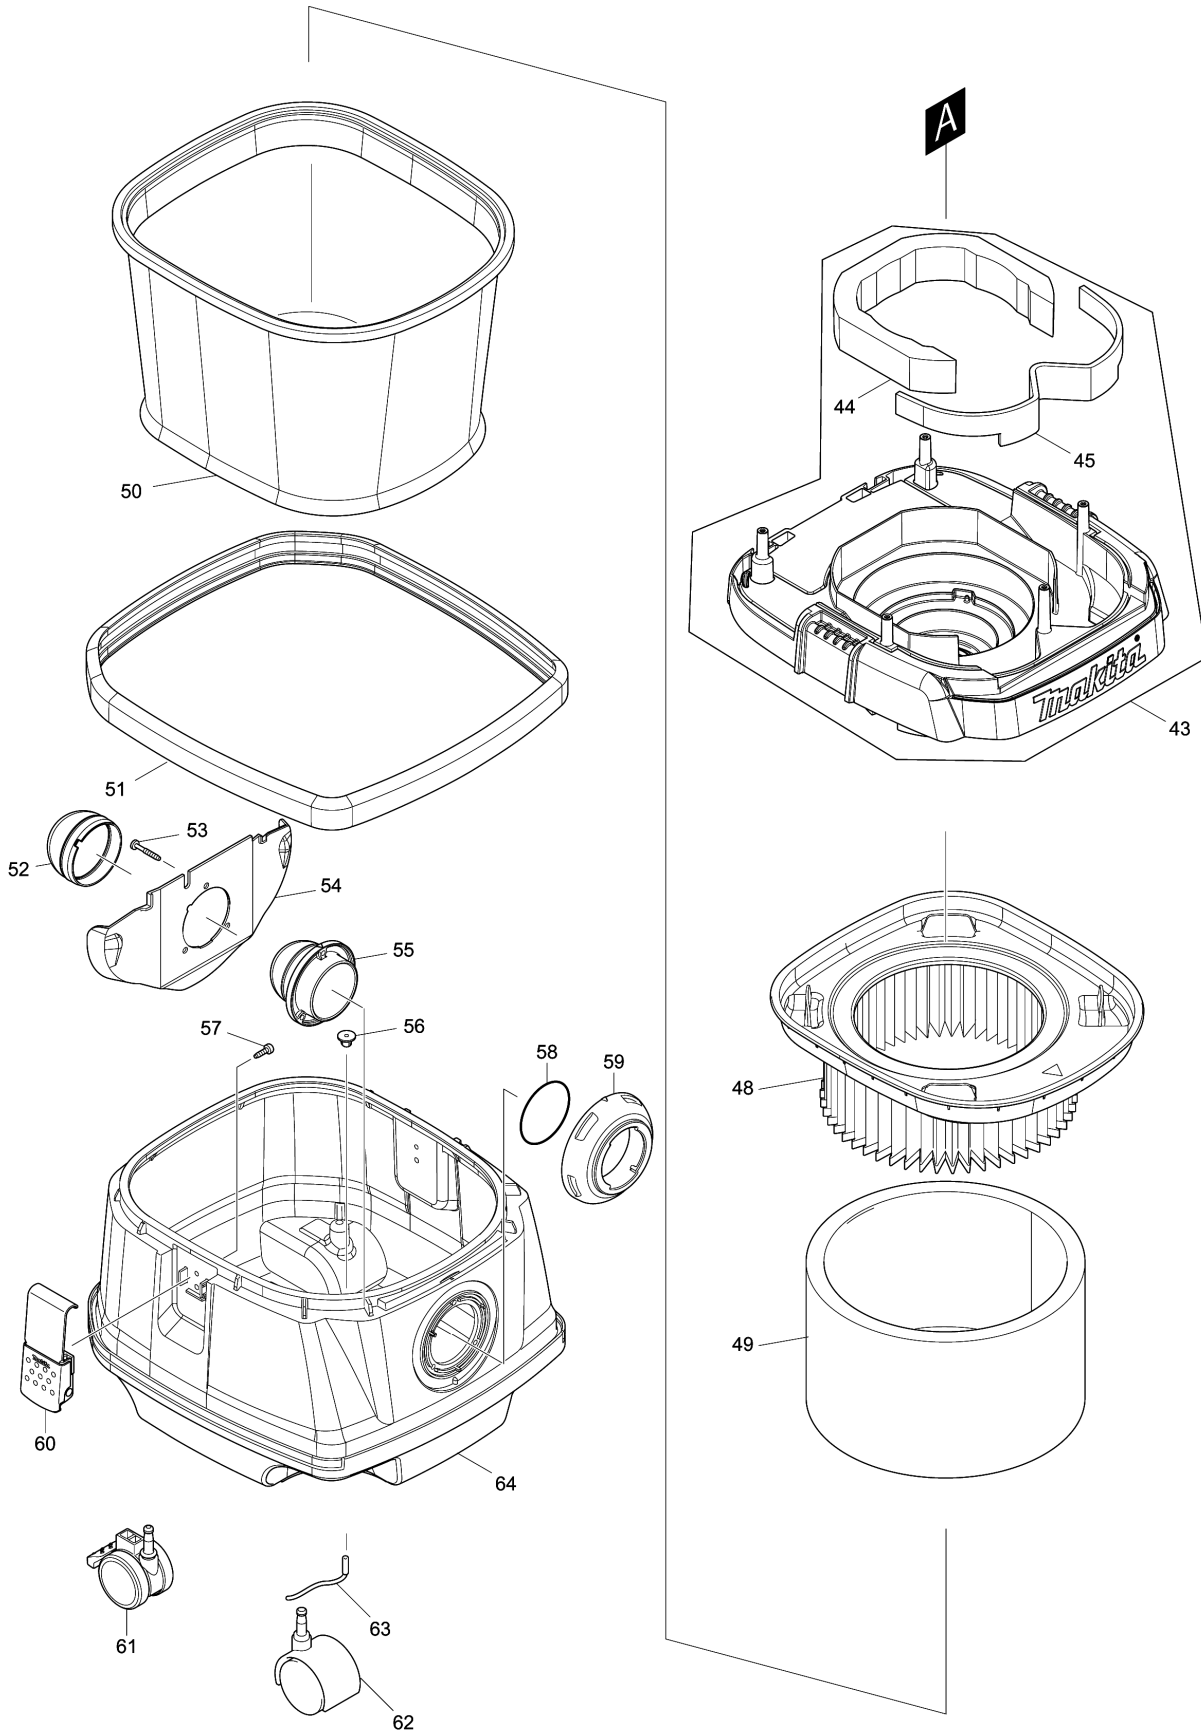

Model No.DVC864L CORDLESS VACUUM CLEANER

Model No.DVC864L CORDLESS VACUUM CLEANER

Item	Parts No.	Description	I/C	Qty	New/Old	Opt. 1	Opt. 2	Note
001	144486-9	BATTERY COVER COMPLETE		1				
C10	891977-8	CAUTION LABEL		1				
002	853U58-2	DVC864L NAME PLATE		1				
003	455734-4	GRIP		1				
004	455730-2	SWITCH BUTTON		1	*			
004-1	459262-1	SWITCH BUTTON	<	1				
005	234273-5	COMPRESSION SPRING 20		2				
006	266340-8	TAPPING SCREW 4X65		6				
007	144973-8	COWLING COMPLETE		1				
D10		INC. 8,9						
008	263005-3	RUBBER PIN 6		4				
009	424688-6	TOP DAMPER		1				
010	266326-2	TAPPING SCREW 4X18		2				
011	451343-7	SWITCH HOLDER		1				
012	686023-8	RECEPTACLE SLEEVE		8				
013	651098-6	SWITCH 1703.4801		1				
014	961062-2	STOP RING E-12		1				
015	620649-6	LED CIRCUIT		1				
016	631922-9	SUB CONTROLLER		1				
017	961013-5	STOP RING E-7		1				
018	144770-2	SWITCH BASE COMPLETE		1	*			
018-1	140H44-7	SWITCH BASE COMPLETE	<	1				
019	213176-6	O RING 14		1				
020	455733-6	SWITCH LEVER		1				
021	213054-0	O RING 9		1				
022	451344-5	SWITCH DIAL		1				
023	455728-9	BATTERY COVER HOOK		1				
024	231240-1	COMPRESSION SPRING 7		1				
025	644808-8	TERMINAL		2				
026	455729-7	TERMINAL BASE		1				
027	620726-4	CONTROLLER		1				
028	457609-3	CONTROLLER HOLDER		1				
029	651910-0	SWITCH D2VW-01-3HS		1				
030	686039-3	RECEPTACLE SLEEVE		1				
031	424981-8	SPACER		1				
032	424980-0	CAP		1				
033	931303-0	HEX. NUT M6		1	*			
033-1	252268-6	HEX. NUT M6	O	1				
034	455726-3	SEPARATER		1				
035	253752-4	FLAT WASHER 8		1				
036	240178-9	FAN 104		1				
037	313062-2	FLANGE		1				

Please order the parts with part number.

Print Date 27/3/2020