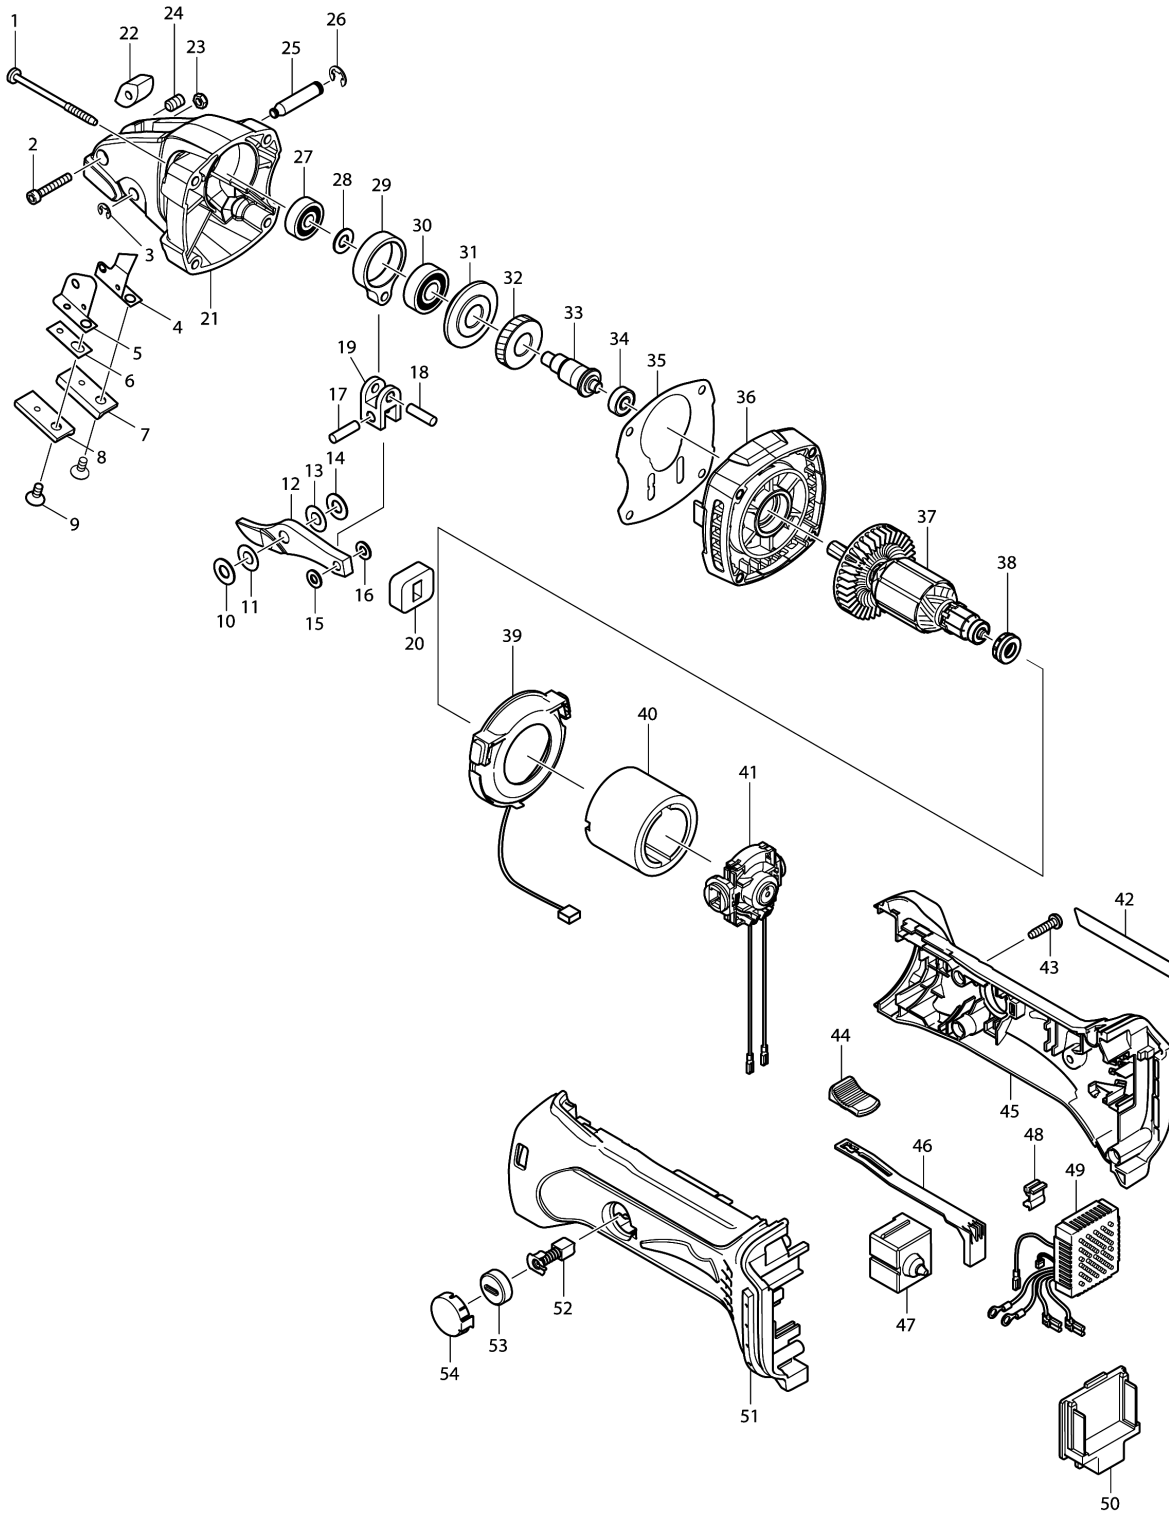

Model No.DJS161 CORDLESS STRAIGHT SHEAR 1.6MM

Model No.DJS161 CORDLESS STRAIGHT SHEAR 1.6MM

Item	Parts No.	Description	I/C	Qty	New/Old	Opt. 1	Opt. 2	Note
001	266091-3	TAPPING SCREW 4X50		4				
002	922147-9	HEX. SOCKET HEAD BOLT M4X25		1				
003	961011-9	STOP RING E-4		1				
004	346131-4	SLIP PLATE R		1				
005	343480-0	SLIP PLATE L		1				
006	343481-8	SPACER		1				
007	792533-6	SIDE BLADE SET		1				
009	251951-2	HEX. SOCKET HEAD BOLT M5X10		2				
010	261065-9	TEFLON WASHER 7		1				
011	253338-4	THIN WASHER 7		1				
012	792534-4	CENTER BLADE		1				
013	253338-4	THIN WASHER 7		1				
014	261065-9	TEFLON WASHER 7		1				
015	267010-2	FLAT WASHER 5		1				
016	267010-2	FLAT WASHER 5		1				
017	256155-1	PIN 5		1				
018	256155-1	PIN 5		1				
019	331329-6	LINK		1				
020	423118-4	DUST COVER		1				
021	140130-6	CRANK HOUSING COMPLETE		1				
022	325727-4	BLOCK		1				
023	252083-8	HEX. LOCK NUT M4-7		1				
024	266085-8	H.S.SET SCREW(FLAT POINT)M6X10		1				
025	256733-7	PIN 7		1				
026	961012-7	STOP RING E-6		1				
027	210023-2	BALL BEARING 627DDW		1				
028	253133-2	FLAT WASHER 7		1				
029	331273-7	ROD		1				
030	210067-2	BALL BEARING 6000ZZ		1				
031	325716-9	SEALING SCREW		1				
032	227716-4	HELICAL GEAR 34		1				
033	325715-1	CRANK SHAFT		1				
034	210033-9	BALL BEARING 696ZZ		1				
035	442150-9	GASKET		1				
036	140131-4	GEAR HOUSING COMPLETE		1				
037	619249-7	ARMATURE		1				
038	421977-0	RUBBER RING 13		1				
039	631714-6	LED CIRCUIT		1				
040	638627-2	YOKE UNIT		1				
041	638921-2	ENDBELL COMPLETE		1				
042	815T27-5	DJS161 NAME PLATE		1				