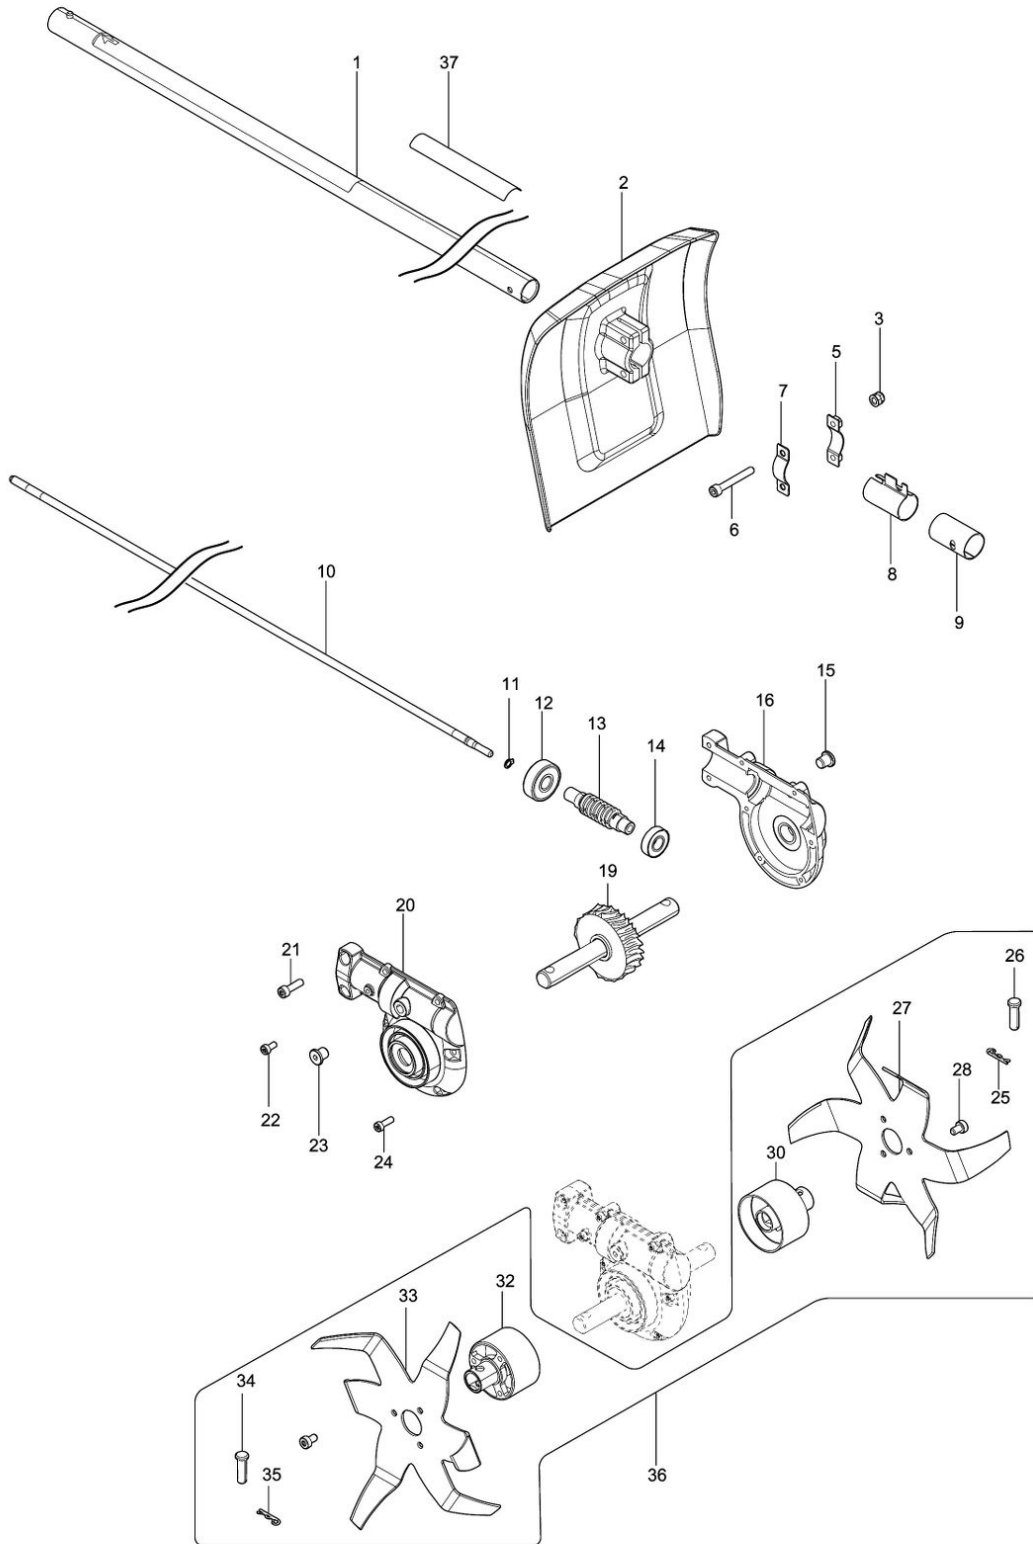

Model No.KR401MP CULTIVATOR ATTACHMENT

Nr.	Part nr.	Name
001	140C62-5	Steel KR401MP
001C10	817F70-6	Label waarschuw KR401MP
002	XNR0000515	Beschermingkap KR401MP P
002-1	140U18-6	Beschermingkap KR401MP A
002-C10	8012A6-8	Label waarschuw KR401MP
003	XNR0000516	Schroefring KR401MP
005	XNR0000487	Klem B KR401MP
006	XNR0000517	Moerbout M6x45mm KR401MP
007	XNR0000518	Afdekplaat KR401/MCCS1
008	XNR0000443	Buiskap KR401MP
009	XNR0000519	Vulbus KR401MP/MSCS1
010	326088-5	As A Chcs, Ey400Mp
010-1	327723-8	Binnenas A EM408MP
011	961003-8	Borgring S-7
012	XNR0000520	Kogellager 6301LL P
013	XNR0000521	Wormwiel cpl KR401MP
014	XNR0000052	Kogellager 6001ZZ P
015	XNR0000522	Dop KR401MP
015-1	XNR0000495	Bout MWCS
016	XNR0000536	Wormwielhuis KR401MP
019	XNR0000525	Tandaandrijf wiel KR401MP
020	XNR0000537	Wormwielhuis B KR401MP
021	XNR0000527	Moerbout M6x20mm KR401MP
022	XNR0000528	Moerbout M5x10mm KR401MP
023	XNR0000522	Dop KR401MP
023-1	XNR0000495	Bout MWCS
024	XNR0000529	Moerbout M5x15mm KR401MP
025	XNR0000530	BorgclipKR401MP*
026	XNR0000531	Borgpen KR401MP*
027	XNR0000532	Freeswiel L KR401MP P
028	XNR0000533	Moerbout M6x10mm KR401MP
030	XNR0000534	Bladhouder KR401MP
032	XNR0000534	Bladhouder KR401MP
033	XNR0000535	Freeswiel R KR401MP P
034	XNR0000531	Borgpen KR401MP*
035	XNR0000530	BorgclipKR401MP*
036	199204-0	Freeswielset KR401MP
037	819312-8	Makita Logo Label Ebh253U