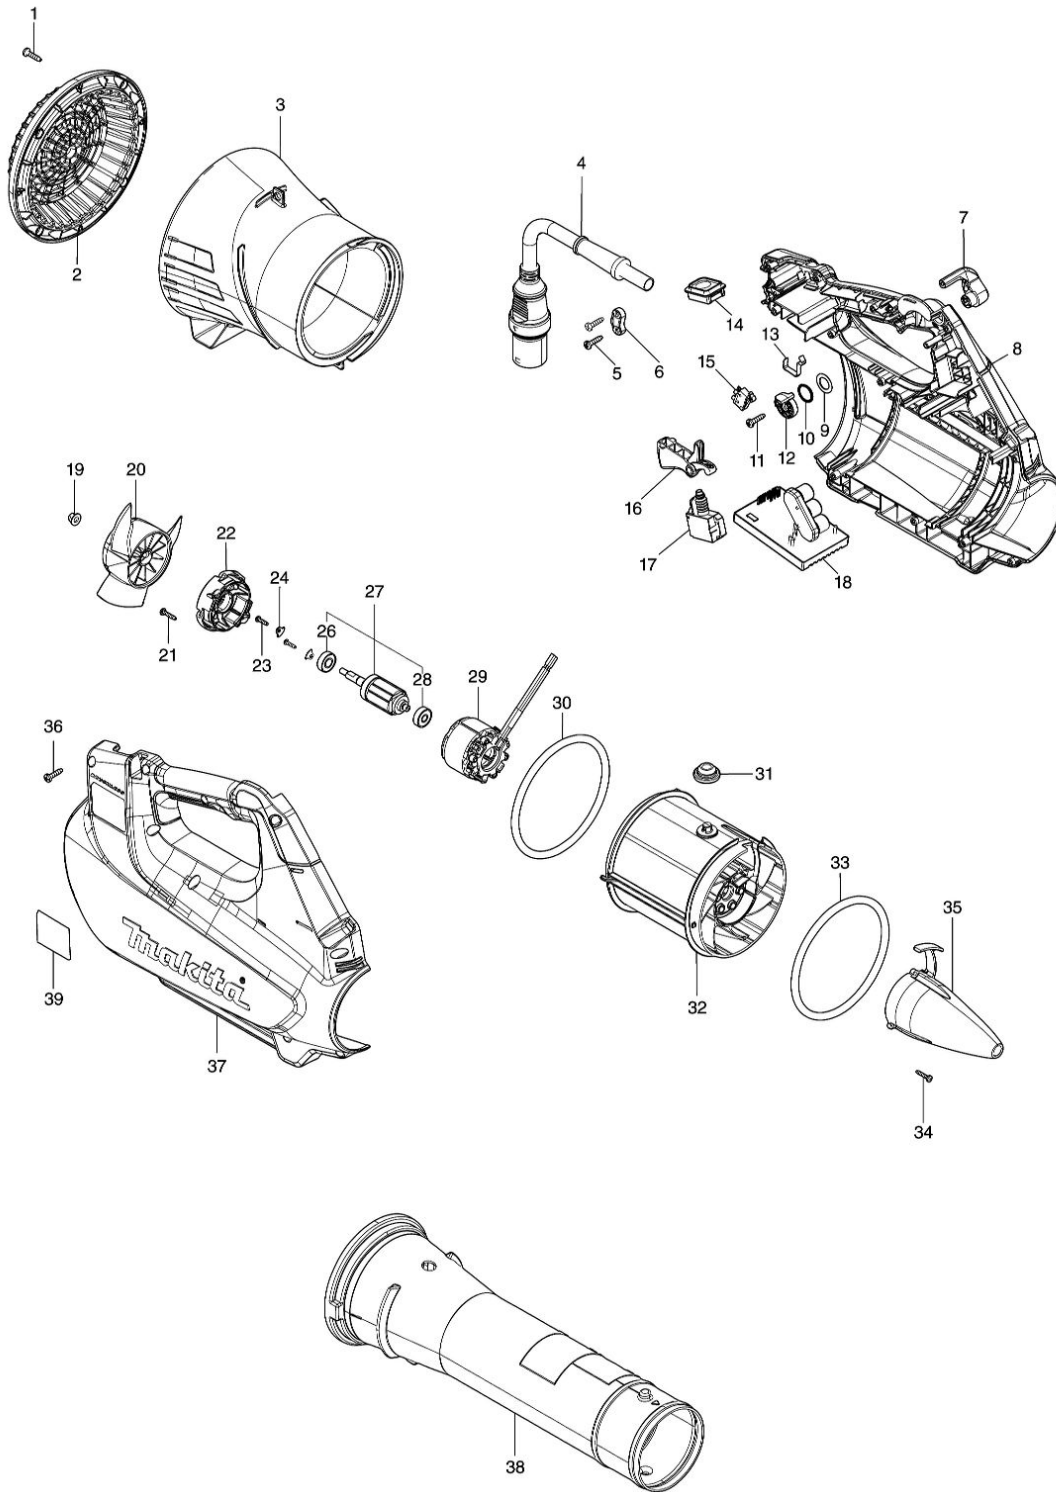

Model No.UB001C BATTERY POWERED BLOWER

Nr.	Part nr.	Name
001	266326-2	Tap Schroef 4X18mm P
002	412749-4	Afdekkap UB001C
003	140V33-6	Achterhuis cpl UB001C
004	699156-0	Voedingskabel UB001C
005	266326-2	Tap Schroef 4X18mm P
006	687149-9	Klemstrip Vc2510L
007	412755-9	Controleschakelaar UB001C
008	183R61-4	Behuizingset UB001C
008C10	8011Y4-4	Waarschuwinglabel DUB363 A
009	253798-0	Sluistring 13
010	213154-6	O-Ring 14 DHW080 P
011	266326-2	Tap Schroef 4X18mm P
012	412754-1	Koppelstuk UB001C
013	232634-3	Bladveer UB001C
014	140X08-7	Schakelcircuit UB001C
014C10	810D46-0	Label A/U AS1925
015	632L48-2	Schakelaar DUC254Z
016	412756-7	Schakelaarhendel UB001C
017	651436-2	Schakelaar C3JW
018	620D15-1	Controller UB001C
019	252286-4	Moer M5X8mm DUB184
020	240177-1	Waaier 110Mm Dub362 A
021	266429-2	Tapschroef 3X16 P
022	412753-3	Motorhuiskap UB001C
023	265893-4	Tapschroef 3X12 Lh1040F
024	347733-9	Borgring UB001C
026	210040-2	Kogellager 698LLu
027	519639-3	Anker UB001C
028	210022-4	KOGELLAGER 626DDW
029	629A15-0	Veld UB001C P
030	424721-4	Pakkingring 115Mm Dub362
031	424194-1	Ring 8Mm
032	412751-7	Motorhuisset UB001C
033	424721-4	Pakkingring 115Mm Dub362
034	266429-2	Tapschroef 3X16 P
035	412752-5	Afdekkap UB001C
036	266326-2	Tap Schroef 4X18mm P
037	183R61-4	Behuizingset UB001C
037C10	8011Y4-4	Waarschuwinglabel DUB363 A
038	412757-5	Blaasbuis UB001C
039	857M75-6	Naamplaat UB001C