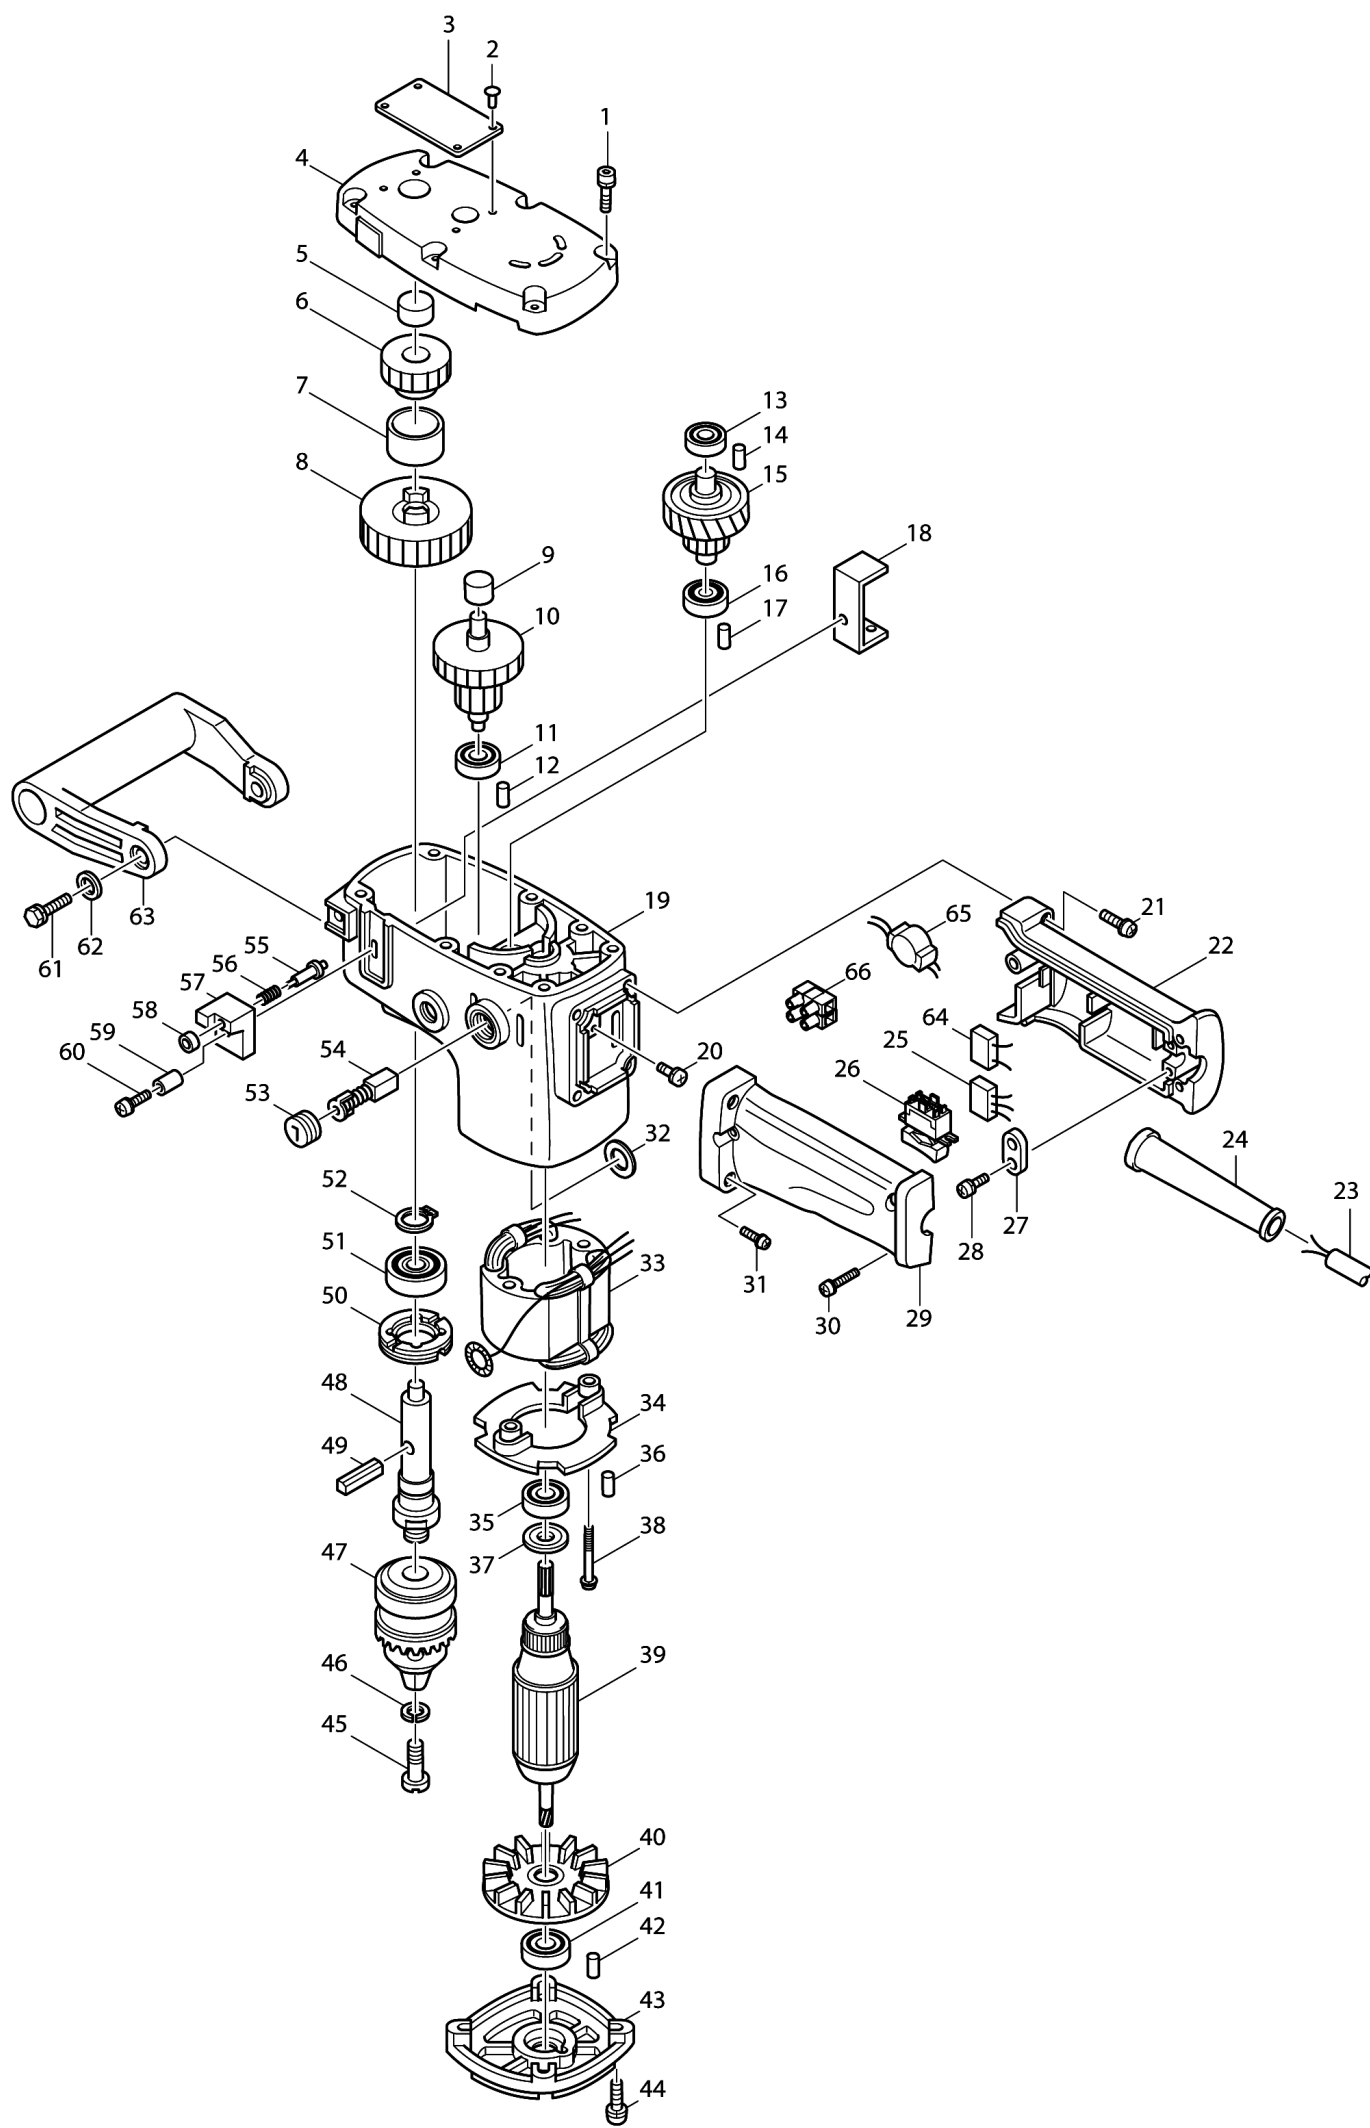

Model No.DA6301 ANGLE DRILL 13MM

Model No.DA6301 ANGLE DRILL 13MM

Артикул	Детали	Описание	Замена	Количество	New/Old	Продажи	Закупка	Примечание
001	911241-2	Винт M5X25 к DA6301/2708/9401/		6				
002	953106-2	Заклёпка 0-5 для 4110C/1901/		4				
003	852488-8	NAME PLATE DA6301		1				
004	157398-7	Крышка корпуса DA6300/DA6301		1				
D10		INC. 14						
005	212052-1	Игольчатый подшипник 1010		1				
006	221877-2	Прямозубая шестерня 33		1				
007	257573-6	Втулка 26 для DA6300/DA6301		1				
008	221876-4	Прямозубая шестерня 57		1				
009	212004-2	Игольчатый подшипник 810		1				
010	226070-3	Шестерни в сборе 20-45		1				
011	211033-2	Подшипник 608LB		1				
012	263002-9	Резиновая шпилька 4		1				
013	211028-5	Подшипник 627LB		1				
014	263002-9	Резиновая шпилька 4		1				
015	155700-8	Ограничитель кр.мом. DA6301		1				
016	211018-8	Подшипник 626LB		1	*			
016-1	211016-2	Подшипник 626LLB	O	1				
017	263002-9	Резиновая шпилька 4		1				
018	341749-6	Ползун для DA6300/DA6301		1				
019	159790-3	Корпус для DA6300/DA6301		1				
C10	643603-3	Щеткодержатель 6-10		2				
C20	913206-0	Винт фиксации M5X8 2012		2				
D10		INC. 12,17,36						
020	652014-1	Винт M4X8		1				
021	911216-1	Винт M5X14 для DA6301/3601B/		2				
022-1	183584-4	HANDLE SET		1				
D10		INC. 29						
023	666333-9	Кабель резиновый 1.00-3-2.5		1				
024	682503-2	Усилитель кабеля 8-90 к 9029S/		1				
025	645253-0	Фильтр помех для 9542/HR2450/		1	*			
025-1	645261-1	NOISE SUPPRESSOR	<	1				
026	651564-3	Выключатель SL220SD-4 к 6905B/		1				
027	687001-1	Держатель кабеля для BO4550/		1				
028	911133-5	Винт M4X18 к 1911B		2				
029-1	183584-4	HANDLE SET		1				
D10		INC. 22						
030	911143-2	Винт M4X22 к 6317D/6312BR/		3				
031	911216-1	Винт M5X14 для DA6301/3601B/		2				
032	681001-3	Изоляционная шайба		2				
033	522528-3	Статор в сборе 220V		1				
C10	654019-7	Глухой полюсный наконечник		1				
C20	654501-6	Соединитель P-1.25 6408/6821/		1				
034	411895-0	Защита статора к DA6300/DA6301		1				
035	211061-7	Подшипник 10/26		1				
036	263002-9	Резиновая шпилька 4		1				
037	213059-0	Пыльник 10		1				
038	911681-4	PAN HEAD SCREW M5X60		2				
039	512738-0	Ротор в сборе к DA6300/DA6301		1	*			
D10		INC. 35,37,40,41			*			
039-1	513638-7	ARMATURE ASS'Y 220V	<	1				
D10		INC. 35,37,40,41						
040	241635-0	Крыльчатка 70 для DA6300/DA631		1				
041	211033-2	Подшипник 608LB		1				
042	263002-9	Резиновая шпилька 4		1				
043	152209-1	Корпус подшипника в сб. DA6300		1				
D10		INC. 42						
044	911236-5	Винт M5X22		4				
045	251442-3	(-) Винт с плоской головкой M6X26		1				
046	942151-2	Шайба Гровера 6 к 2400B/2412N/		1				
047	192883-3	Патрон		1				
048	322421-9	Шпиндель к DA6300/DA6301		1				
049	321530-1	деталь		1				
050	285809-3	Фиксатор подшипника 23-36		1				
051	211251-2	Подшипник 6003LLB		1	*			
051-1	210210-3	BALL BEARING 6003LLB	O	1				
052	961057-5	Стопорное кольцо S-17 к 9029/		1				
053	643600-9	Колпачок щеткодержателя 6-10		2				
054	181030-1	Угольные щетки CB-100		1				
055	321891-9	Штифт упора для DA6300/DA6301		1				
056	231098-8	Компрессионная пружина 6		1				
057	410627-2	деталь		1				
058	321892-7	Гайка для модели DA6300/DA6301		1				
059	257574-4	Втулка 5 для DA6300/DA6301		1				
060	911218-7	Винт M5X14		1				
061	921441-6	Болт с шестигранной гол. M8X25		2				
062	941202-8	Плоская шайба 8 к 2106/DA6301/		2				
063	273628-9	Боковая ручка к DA6300/DA6301		1				
064	646755-9	Сопротивление к DA6300/TW0350/		1				
065	646324-6	деталь		1				
066	654531-7	Предохранитель		1				
067	421297-2	Крышка пылесборника		1				
A01	273476-6	Боковая ручка 30 DA6300/DA6301		1				
A02	763432-9	Ключ к патрону S13 к DA6300/		1				
A03	410102-8	Патрон		1				
A04-1	181791-3	Металлический чехол		1				
C10	819143-5	MAKITA LABEL		1				