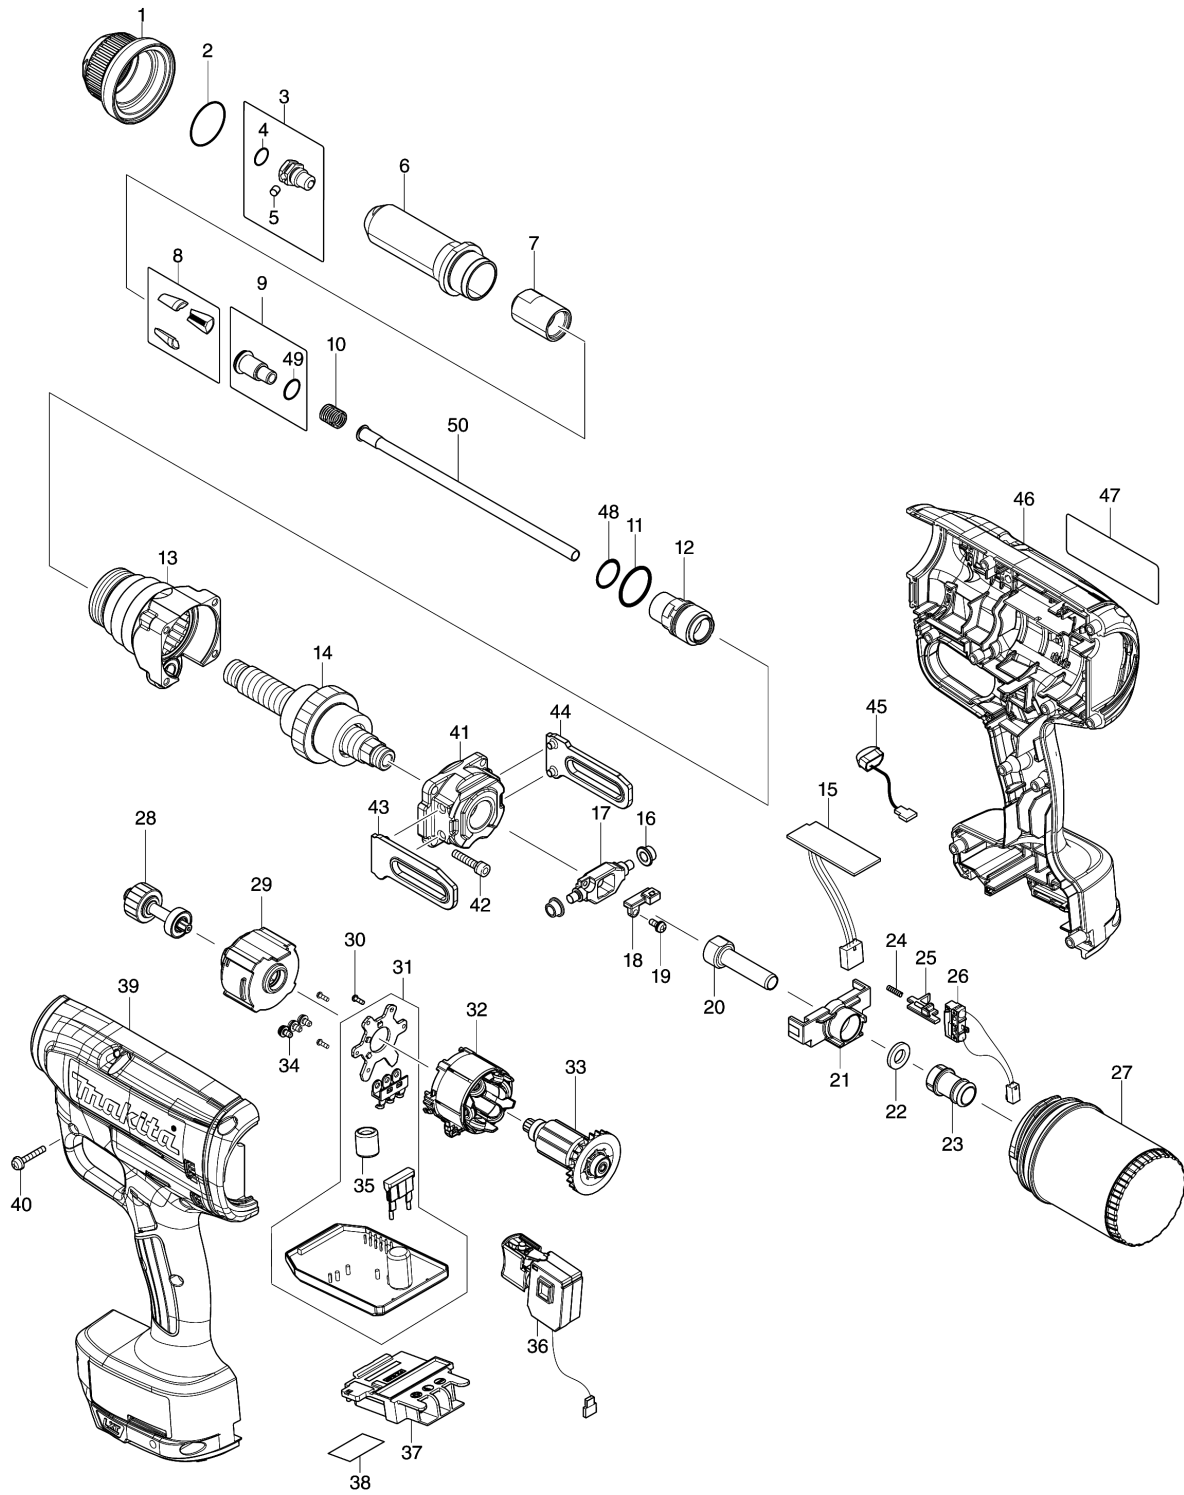

Model No.DRV250 CORDLESS RIVET GUN

Model No.DRV250 CORDLESS RIVET GUN

Item	Parts No.	Description	I/C	Qty	New/Old	Opt. 1	Opt. 2	Note
001	319774-5	SCREW NUT 6.4		1				
002	213380-7	O RING 24		1				
003	127223-6	NOSEPIECE 6.4 ASSEMBLY		1				
D10		INC. 4,5						
004	213011-8	O RING 7		1				
005	256217-5	PIN 4		1				
006	327281-4	JAW CASE		1	*			
006-1	327279-1	HEAD 6.4	<	1				
007	327279-1	HEAD 6.4		1	*			
007-1	327281-4	JAW CASE	<	1				
008	199730-9	JAW 6.4 SET		1				
009	127473-3	JAW PUSHER 4.5 ASSEMBLY		1				
D10		INC. 49						
010	232586-8	COMPRESSION SPRING 7		1				
011	213265-7	O RING 17		1				
012	327280-6	JOINT 6.4		1				
013	140E32-6	FRONT HOUSING COMPLETE		1				
014	127050-1	BALL SCREW		1				
015	620958-3	HALL IC CIRCUIT		1				
016	257457-8	RING 5		2				
017	310907-5	ROLLER SHAFT 6.4		1				
018	140E40-7	MAGNET HOLDER COMPLETE		1	*			
018-1	140T04-1	MAGNET HOLDER COMPLETE	<	1				
019	911008-8	PAN HEAD SCREW M3X8		1				
020	327202-6	TUBE		1				
021	458772-5	TUBE GUIDE A		1				
022	261161-3	FELT RING 8		1				
023	458773-3	TUBE GUIDE B		1				
024	233025-1	COMPRESSION SPRING 2		1				
025	458774-1	SWITCH LEVER		1				
026	632M90-9	SWITCH UNIT		1				
027	162500-9	MANDREL CONTAINER COMPLETE		1				
028	140E31-8	SPUR GEAR 10 COMPLETE		1				
029	127051-9	GEAR ASSEMBLY		1				
030	266490-9	TAPPING SCREW PT 2X6		3				
031	632P81-8	CONTROLLER UNIT		1				
032	629373-8	STATOR		1				
033	619535-6	ROTOR		1				
034	652069-6	FLAT HEAD SCREW M3X6		3				
035	688164-6	LINE FILTER		1				
036	651379-8	SWITCH C3JW-1A-S		1				
037	643874-2	TERMINAL		1				