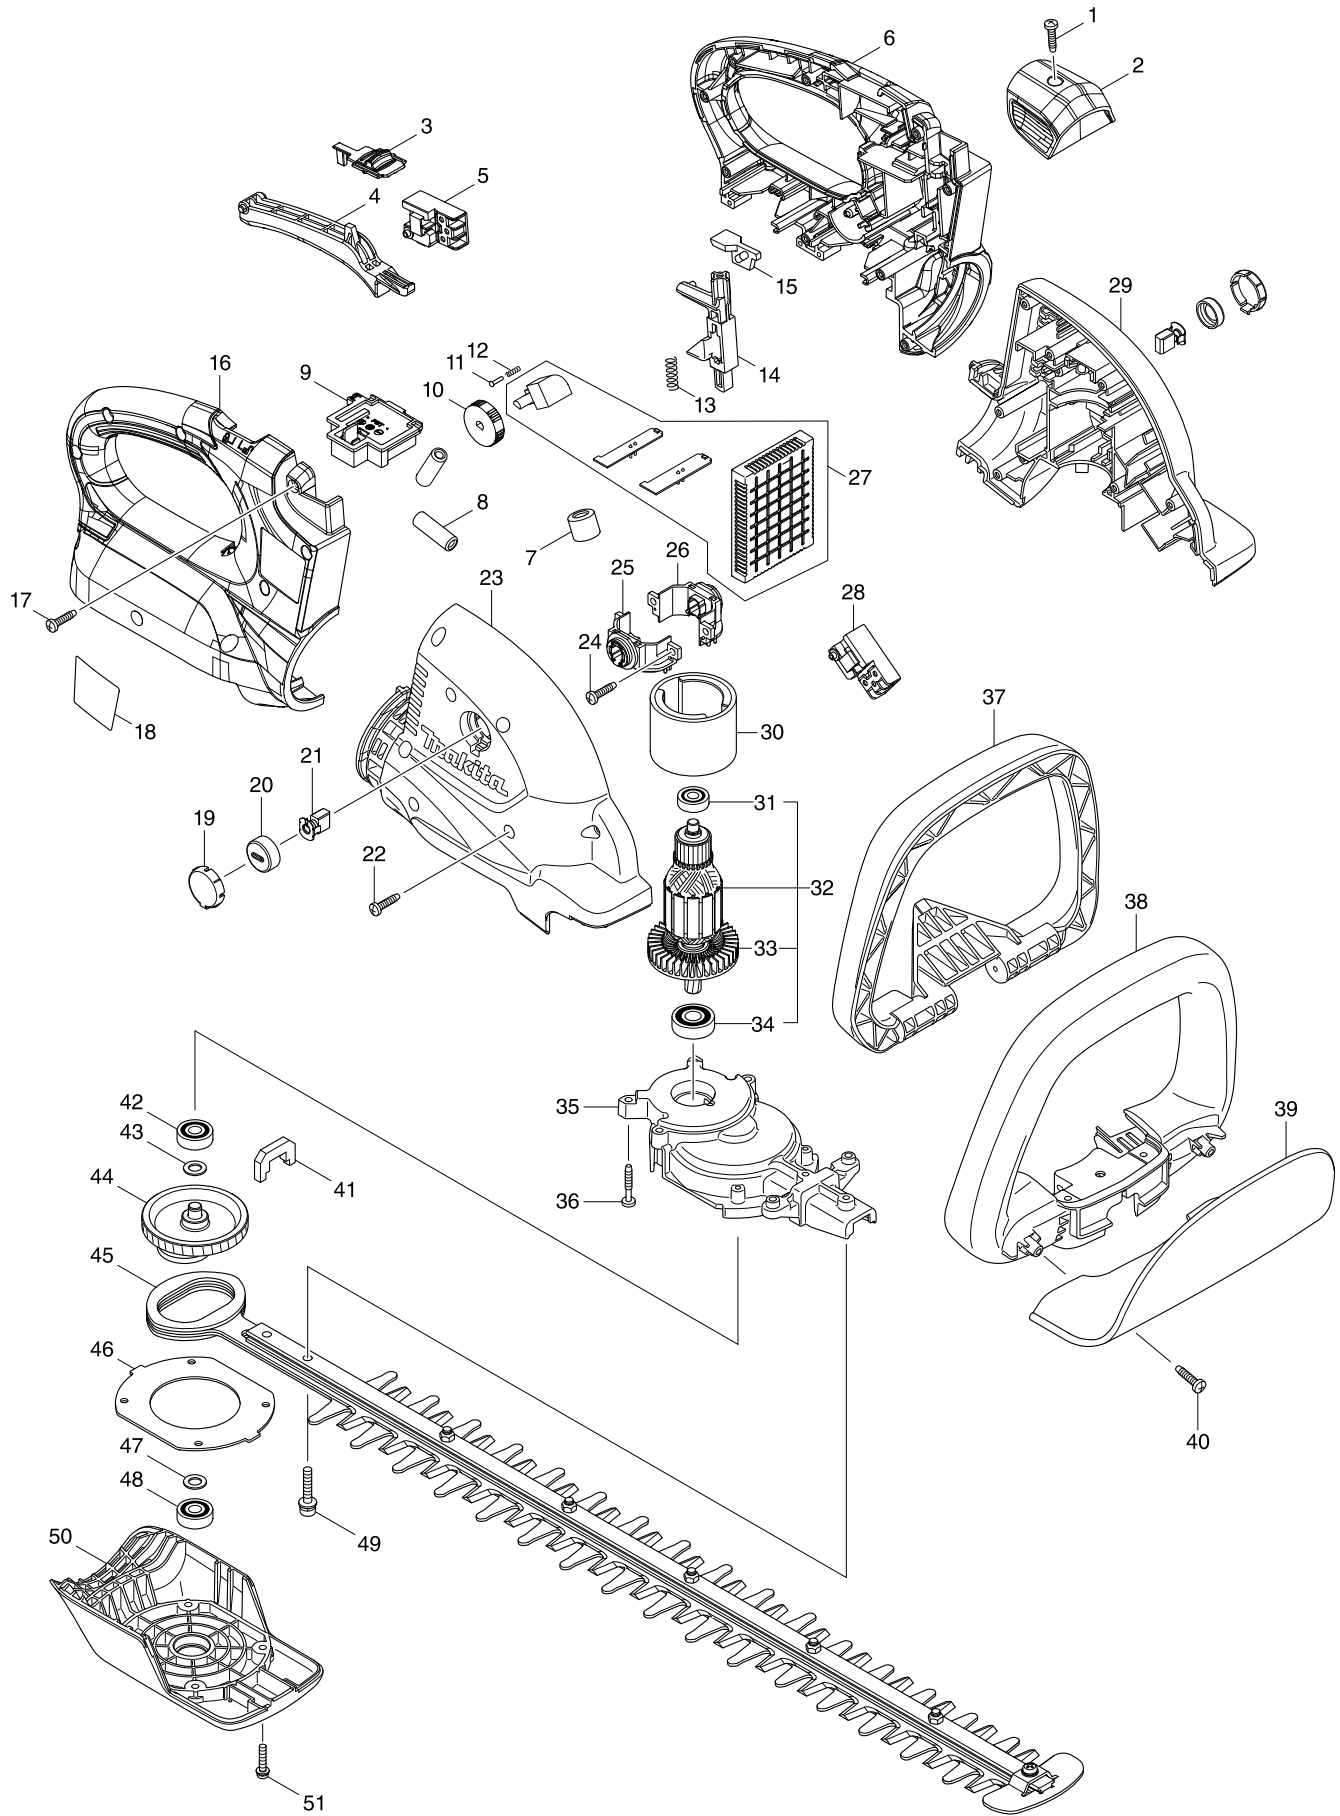

# Model No. DUH551 550MM CRDLSS HEDGE TRIMMER

Item	Parts No.	Description	I/C	Qty	N/O	Opt. 1	Opt. 2	Note
001	265995-6	TAPPING SCREW 4X18		1				
002	452164-0	KNOB		1				
003	455093-6	LOCK OFF LEVER		1				
004	455091-0	SWITCH LEVER A		1				
005	650730-9	SWITCH TG72BD-6		1				
006	187879-7	HANDLE SET		1				
C10	263005-3	RUBBER PIN 6		4				
C20	803N80-7	INDICATION LABEL		1				
D10		INC. 16						
007	688163-8	LINE FILTER		1				
008	688165-4	LINE FILTER		2				
009	644808-8	TERMINAL		2				
010	271427-3	DIAL 28		1				
011	255058-6	RIVET 2		1				
012	233002-3	COMPRESSION SPRING 3		1				
013	233117-6	COMPRESSION SPRING 6		1				
014	452162-4	LOCK LEVER		1				
015	455092-8	SLIDER		1				
016	187879-7	HANDLE SET		1				
C10	263005-3	RUBBER PIN 6		4				
C20	803N80-7	INDICATION LABEL		1				
D10		INC. 6						
017	265995-6	TAPPING SCREW 4X18		10				
018	815P92-0	DUH551 NAME PLATE		1				
019	452145-4	HOLDER CAP COVER		2				
020	643941-3	BRUSH HOLDER CAP		2				
021	194928-3	CARBON BRUSH CB-442		1				
022	265995-6	TAPPING SCREW 4X18		8				
023	187878-9	HOUSING SET		1				
C10	263025-7	RUBBER PIN 4		4				
D10		INC. 29						
024	265995-6	TAPPING SCREW 4X18		2				
025	644511-1	BRUSH HOLDER		1				
026	644512-9	BRUSH HOLDER		1				
027	620274-3	CONTROLLER		1				
028	650730-9	SWITCH TG72BD-6		1				
029	187878-9	HOUSING SET		1				
C10	263025-7	RUBBER PIN 4		4				
D10		INC. 23						
030	638020-0	YOKE UNIT		1				
031	211022-7	BALL BEARING 607ZZ		1				
032	519261-6	ARMATURE ASSEMBLY 36V		1				
D10		INC. 31,33,34						
033	240045-8	FAN 55		1				
034	211062-5	BALL BEARING 6000ZZ		1				
035	140604-7	GEAR HOUSING COMPLETE		1				
C10	263002-9	RUBBER PIN 4		1				
036	265999-8	TAPPING SCREW 4X25		6				