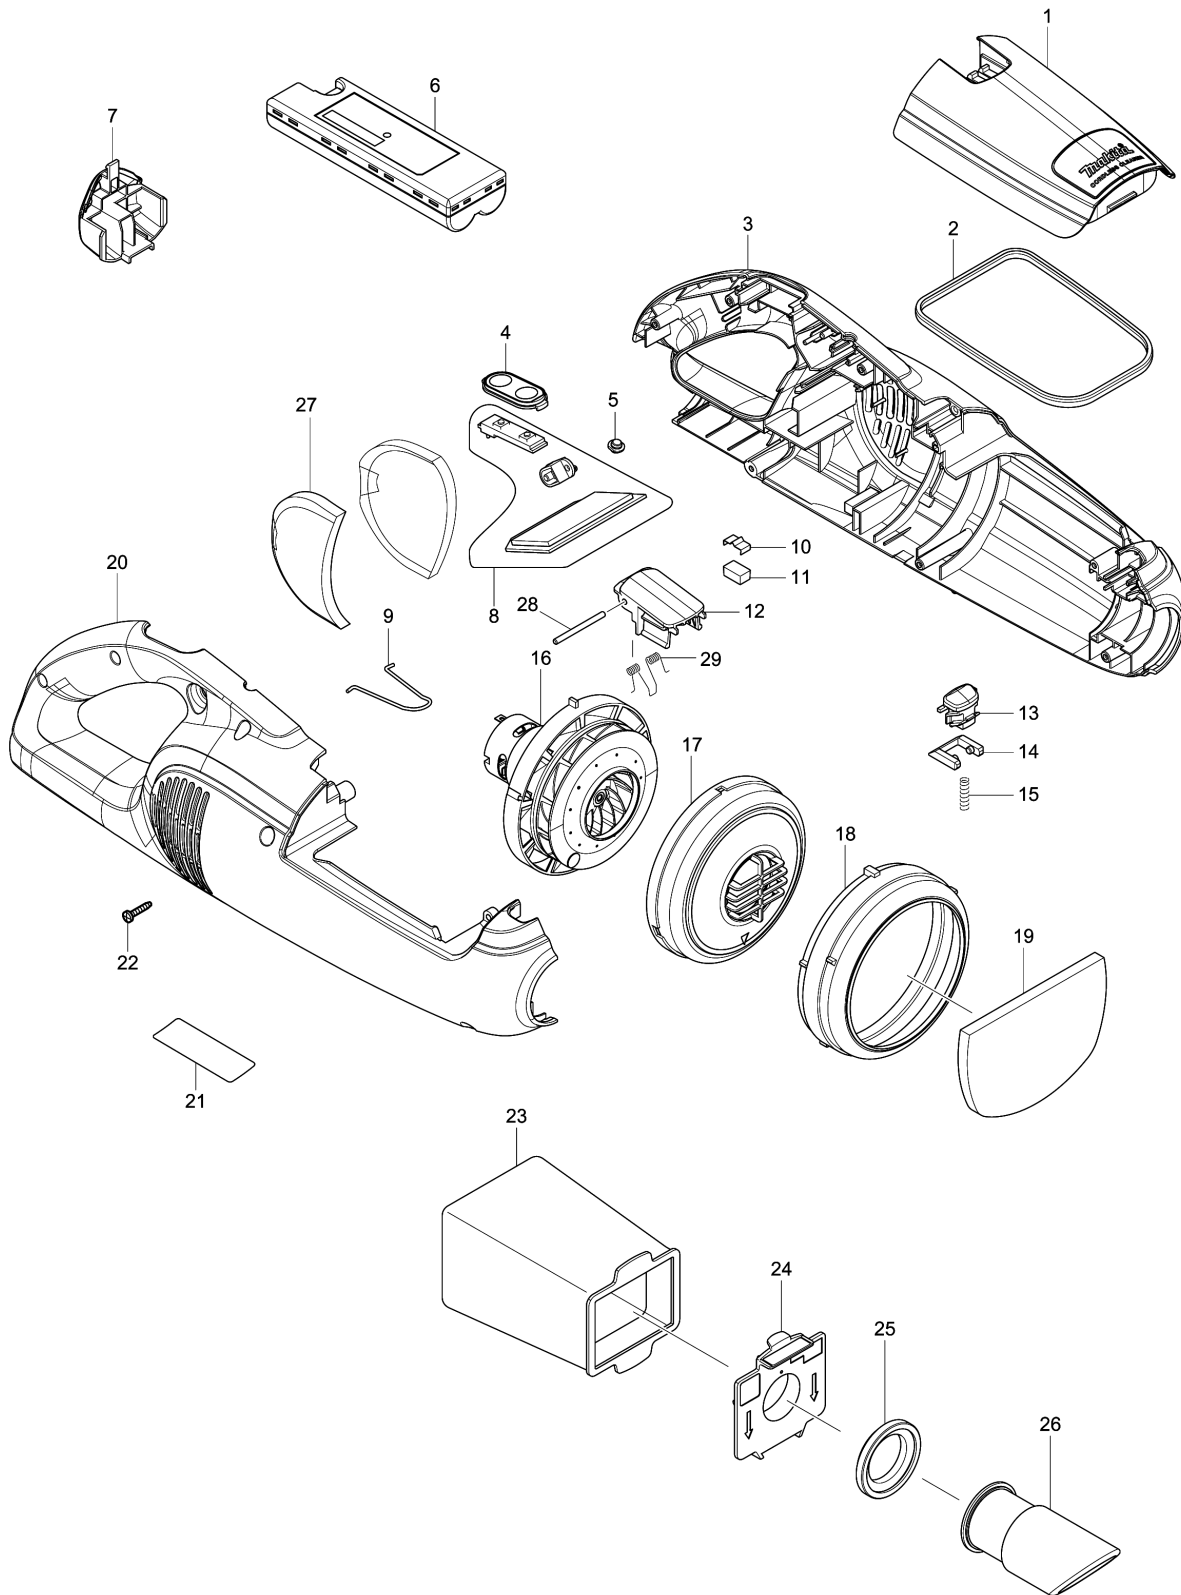

Model No.CL104D CORDLESS CLEANER

Model No.CL104D CORDLESS CLEANER

Item	Parts No.	Description	I/C	Qty	New/Old	Opt. 1	Opt. 2	Note
001	455253-0	FRONT COVER		1				
002	424528-8	SEAL		1				
003	187931-1	HOUSING SET		1				
D10		INC. 20						
004	142707-3	SWITCH PLATE COMPLETE		1	*			
004-1	143095-1	SWITCH PLATE COMPLETE	<	1	*			
004-2	144096-2	SWITCH PLATE COMPLETE	S	1				
005	450522-4	LENS		1				
006	632C23-4	BATTERY		1				
007	455250-6	COVER		1				
008	620175-5	CONTROLLER		1	*			
008-1	620453-3	CONTROLLER	<	1	*			
008-2	620486-8	CONTROLLER	S	1				
009	324885-3	HANGER		1				
010	232264-0	LEAF SPRING		1				
011	424367-6	RUBBER		1				
012	455249-1	FRONT COVER JOINT		1				
013	455251-4	BUTTON		1				
014	455027-9	STOPPER		1				
015	233344-5	COMPRESSION SPRING 4		1				
016	126231-4	MOTOR ASSEMBLY		1				
017	454084-4	FAN COVER		1				
018	424320-2	RUBBER RING		1				
019	423287-1	SPONGE SHEET 70-106		1	*			
019-1	424804-0	SUPONGE SHEET 76-110	<	1				
020	187931-1	HOUSING SET		1				
D10		INC. 3						
021	815T81-9	CL104D NAME PLATE		1				
022	266130-9	TAPPING SCREW BIND PT 3X16		8				
023	166084-9	DUST BAG		1				
024	141088-2	VALVE STAY COMPLETE		1	*			
024-1	143677-9	VALVE STAY COMPLETE	<	1				
025	424094-5	PACKING		1				
026	451400-1	INLET (BLUE)		1				
027	423444-1	SPONGE SHEET 52-76		2				
028	268271-7	PIN 3		1				
029	233580-3	TORSION SPRING 4		1				
A01	122859-6	NOZZLE ASS'Y		1	*			
C10	451410-8	ROLLER		4	*			
C20	268208-4	PIN 3		4	*			
C30	424096-1	WIPER		1	*			
A01-1	123488-8	FLOOR T-NOZZLE 28 BLU	<	1	*			