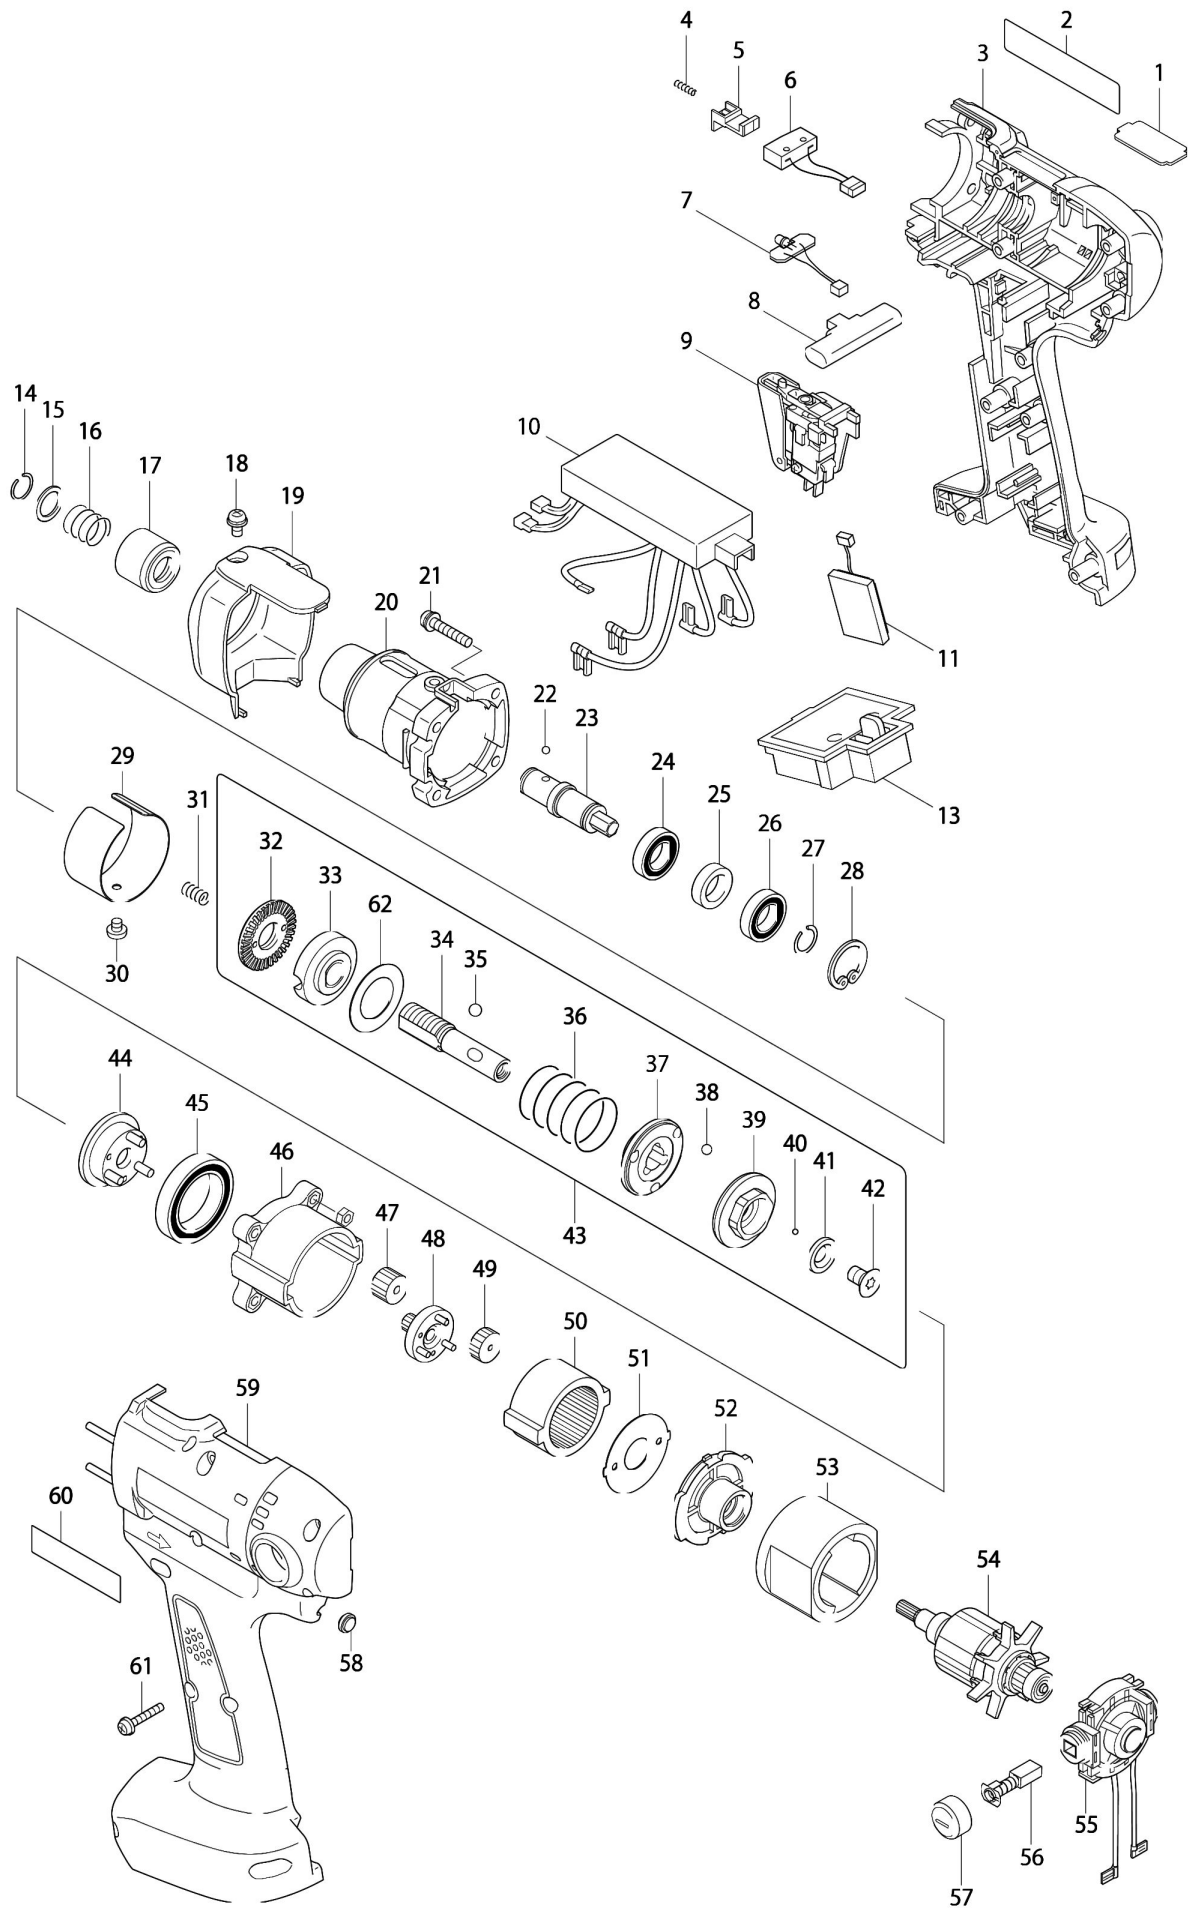

# Partdrawing for DFT125FZ - Momentsleutel

Nr.	Part nr.	Name
001	345345-2	Plaat I Bft122 5-12Nm Hard*
002	850N09-4	Naamplaat Dft125F*
003	187486-6	Behuizing Bft084Fz A
004	233025-1	Drukveer 2 6702Dw
005	418002-6	Schakelknop Bft123F
006	638274-9	Schakelunit Bft123F
007	631513-6	Led-Circuit Bft123F
008	417511-2	L/R Schuif Bft123Fz*
009	650536-5	Schakelaar Btd123F
010	638904-2	Toerenregelingunit Dft125Fz P
011	631514-4	Buzzer Circuit Bft123Fz
013	643828-9	Aansluitunit Bfs440 (2 Cont.)
014	231965-7	Veerring 10 6960Dwa
015	267143-3	Platte Ring
016	233005-7	Drukveer 13
017	162218-2	Bus Bft123Fz
018	265171-2	Schroef M4X8 M/Borgmiddel
019	418289-0	Koppeling Huis Kap Bft123Fz
020	317694-7	Koppeling Huis Bft123Fz
021	265145-3	Schroef M4X22
022	216019-1	Stalen Kogel 3 P
023	324377-2	As Voor Bit Bft123Fz
024	210112-3	Kogellager 6801LLb TD0100 P
025	257011-8	Ring 12 Dls713
026	210112-3	Kogellager 6801LLb TD0100 P
027	231951-8	Borgring 11
028	962111-8	Borgring R-21
029	345351-7	Ring 38l Bft123Fz
030	265127-5	Schroef Ph M4X4 Bfh/Bht-Serie
031	233019-6	Drukveer 5 Bft123Fz P
032	324834-0	Borgring M12 Bft081
033	158408-3	Instelring Bft081
034	324296-2	As BFT081 P
035	216018-3	Stalen Kogel 5.0
036	233358-4	Drukveer 19C Bft123Fz
037	223146-7	NOKKENSCHIJF BFT123FZ P
038	216024-8	Stalen Kogel 4
039	223139-4	NOKKENSCHIJF BFT123FZ P
040	216019-1	Stalen Kogel 3 P
041	267247-1	SLUITRING 7 BFT123FZ P
042	266305-0	Schroef Tx M5X10
043	125394-3	Koppeling G BFH120F P
044	153444-4	Tandwiel drager B Bft123
045	211375-4	Kogellager 6805LLb 6221Dw
046	418004-2	TANDWIELHUIS BFH090F P
047	227052-8	Tandwiel 18 Bft123Fz