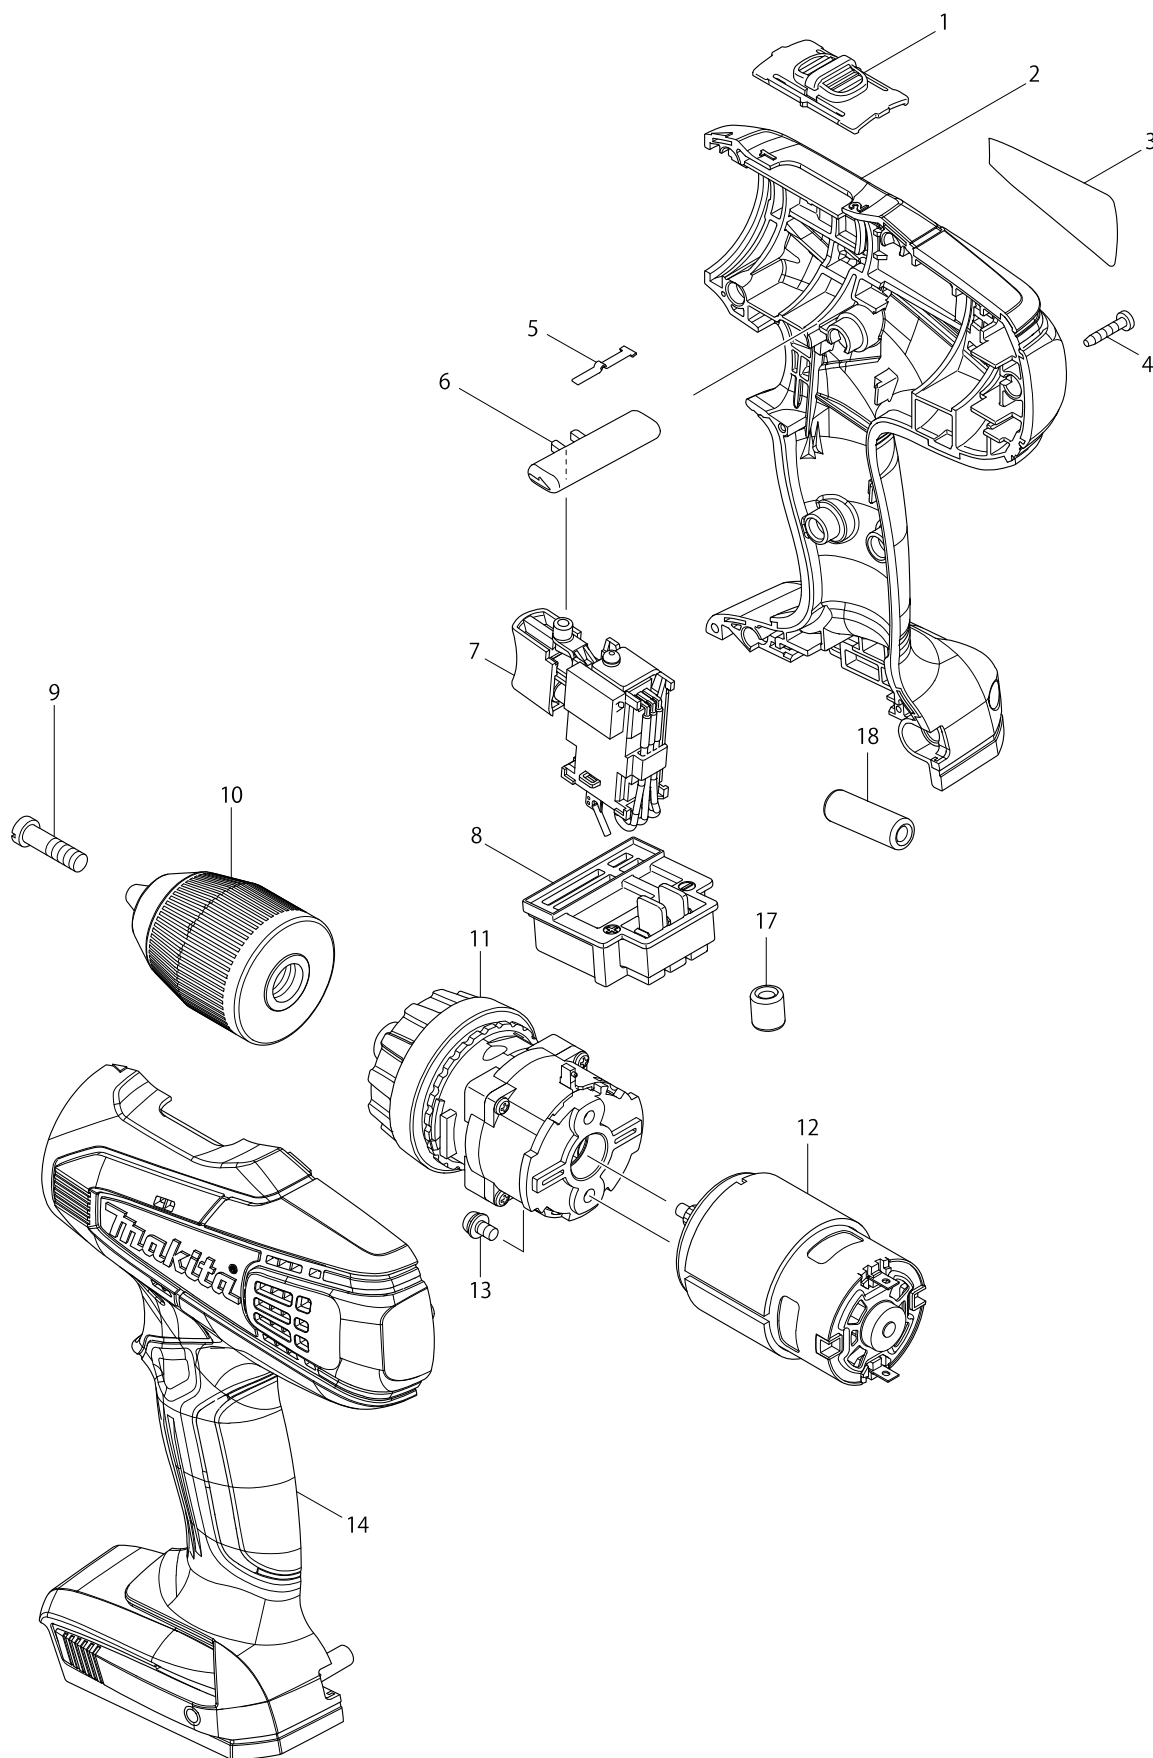

# Модель инструмента DF457D CORDLESS DRIVER DRILL

Артикул	Детали	Описание	Заме	Количе	N/O	Дополнительн	Дополнительн	Примечание
001	125310-5	Рычаг переключения скоростей		1				
C10	231433-0	Компрессионная пружина 4		2				
002	187026-0	HOUSING SET		1				
D10		INC. 14						
003	869383-5	DF457D NAME PLATE		1				
004	266429-2	Самонарезающий винт 3X16		9				
005	232182-2	Плоская пружина		1				
006	452399-3	Рычаг переключения		1				
007	638862-2	SWITCH UNIT		1				
D10		INC. 17,18						
008	643862-9	TERMINAL		1				
009	251468-5	Винт с плоской головкой M6X22		1				
010-1	766004-9	Быстрозажимной патрон 13		1				
011	125483-4	Редуктор в сборе		1				
012-1	629937-8	Двигатель		1				
013	911108-4	Винт M4X8 LS1013/2012NB/2400B/		2				
014	187026-0	HOUSING SET		1				
D10		INC. 2						
017	688164-6	Фильтр MT081		1				
018	688165-4	Фильтр MT081		1				
A01	784636-0	Насадка 2-65 для 6223D/6226D/		1				
A02	***DC18WA	DC18WA BATTERY CHARGER		1				
A03-2A	196366-5	BATTERY BL1813G SET		2	*			
A03-3A	198186-3	BATTERY BL1815G SET	<	2				
A03-3B	198186-3	BATTERY BL1815G SET		2				
A03-3C	198186-3	BATTERY BL1815G SET		2				
A04A	452652-7	Крышка аккумулятора для MT081		1				
A04C	452652-7	Крышка аккумулятора для MT081		1				
A05A	824981-2	PLASTIC CARRYING CASE		1				
C10	162315-4	Упорный штифт для JR100D		2				
C20	452137-3	Рукоятка для JR100D		1				
A05B	141722-4	PLASTIC CASE COMPLETE		1				
C10	419216-0	HANDLE		1				
C20	417724-5	LATCH		2				
C30	419268-1	PLASTIC CASE LID		1				
C40	419269-9	PLATE		5				
C50	324667-3	SHAFT		1				
A05C	824981-2	PLASTIC CARRYING CASE		1				
C10	162315-4	Упорный штифт для JR100D		2				
C20	452137-3	Рукоятка для JR100D		1				
A06A	892774-5	DF457DWE PLASTIC CASE LABEL		2	*			
A06-1A	810Y41-6	DF457DWE PLASTIC CASE LABEL	X	2				
A06-1B	812A45-0	DF457DWLE PLASTIC CASE LABEL		2				
A06-1C	813L75-0	DF457DWEX8 PLASTIC CASE LABEL		2				
A07B	STEXML187	RECHARGEABLE FLASHLIGHT		1				
A07C	D-30667	31PC.BIT SET SLEEVE BIT HOLDER		1				