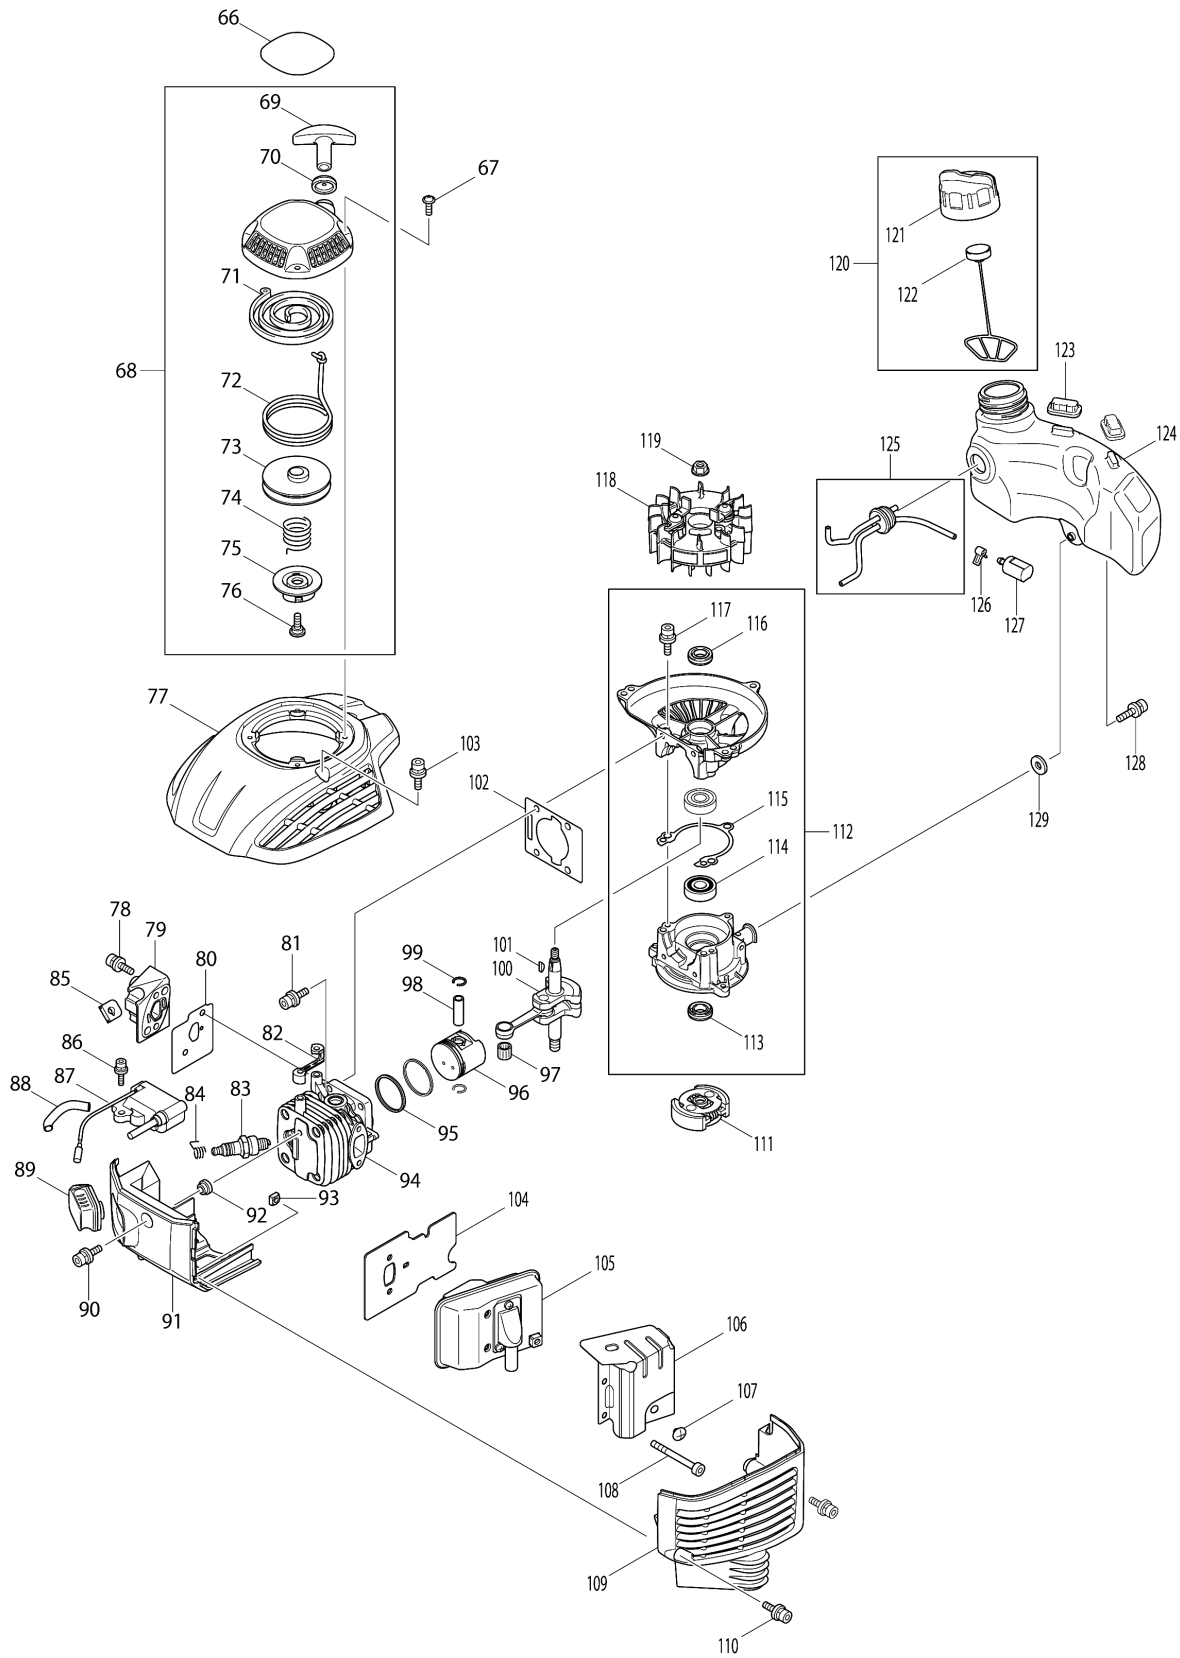

Model No.EH5000W PETROL HEDGE TRIMMER

Model No.EH5000W PETROL HEDGE TRIMMER

Model No.EH5000W PETROL HEDGE TRIMMER

Model No.EH5000W PETROL HEDGE TRIMMER

Item	Parts No.	Description	I/C	Qty	New/Old	Opt. 1	Opt. 2	Note
001	266045-0	TAPPING SCREW 4X20		2				
002	452322-8	GUARD		1				
003	892383-0	CAUTION LABEL		1				
004	452321-0	LOOP HANDLE		1				
005	266041-8	TAPPING SCREW 5X25		2				
006	452319-7	HANDLE BASE		1				
007	452323-6	STOP RING 25		1				
008	452316-3	LOCK LEVER B		1				
009	266045-0	TAPPING SCREW 4X20		5				
011	452314-7	STOPPER		1				
012	452313-9	TRIGGER B		1				
013	233579-8	TORSION SPRING 8		1				
014	234204-4	COMPRESSION SPRING 8		1				
015	413153-0	PLATE		1				
016	452312-1	TRIGGER A		1				
017	168625-7	CONTROL CABLE		1				
018	452324-4	CORRUGATE TUBE		1				
019	125858-7	SWITCH ASSEMBLY		1				
020	892384-8	INDICATION LABEL		1				
021-1	187049-8	LEVER CASE SET		1				
022	452315-5	LOCK LEVER A		1				
023	168567-5	CLUTCH DRUM		1				
024	0031428000	INNER SNAP RING		1	*			
024-1	962106-1	RETAINING RING R-28	O	1				
025	0600129780	BALL BEARING		2	*			
025-1	211138-8	BALL BEARING 6001LLU	O	2				
026	227247-3	SPUR GEAR 9		1	*			
026-1	221600-5	SPUR GEAR 9	O	1				
027	141033-7	GEAR CASE COMPLETE		1				
028	0119059400	SOCKET HEAD BOLT M5X12		2	*			
028-1	922212-4	HEX. SOCKET HEAD BOLT M5X12	O	2				
029	451865-7	BAFFLE PLATE		1				
030	243107-1	GREASE NIPPLE		1				
031	346253-0	CLAMP		1				
032	0119059780	SOCKET HEAD BOLT M5X12		1	*			
032-1	922213-2	H.S.H.BOLT M5X12 WITH WR	O	1				
033	234224-8	COMPRESSION SPRING 15		2				
034	0119059360	SOCKET HEAD BOLT		2	*			
034-1	922224-7	H.S.H.BOLT M5X16 WITH WG	O	2				
035	234202-8	COMPRESSION SPRING 15		2				
036	0119059360	SOCKET HEAD BOLT		2	*			
036-1	922224-7	H.S.H.BOLT M5X16 WITH WG	O	2				