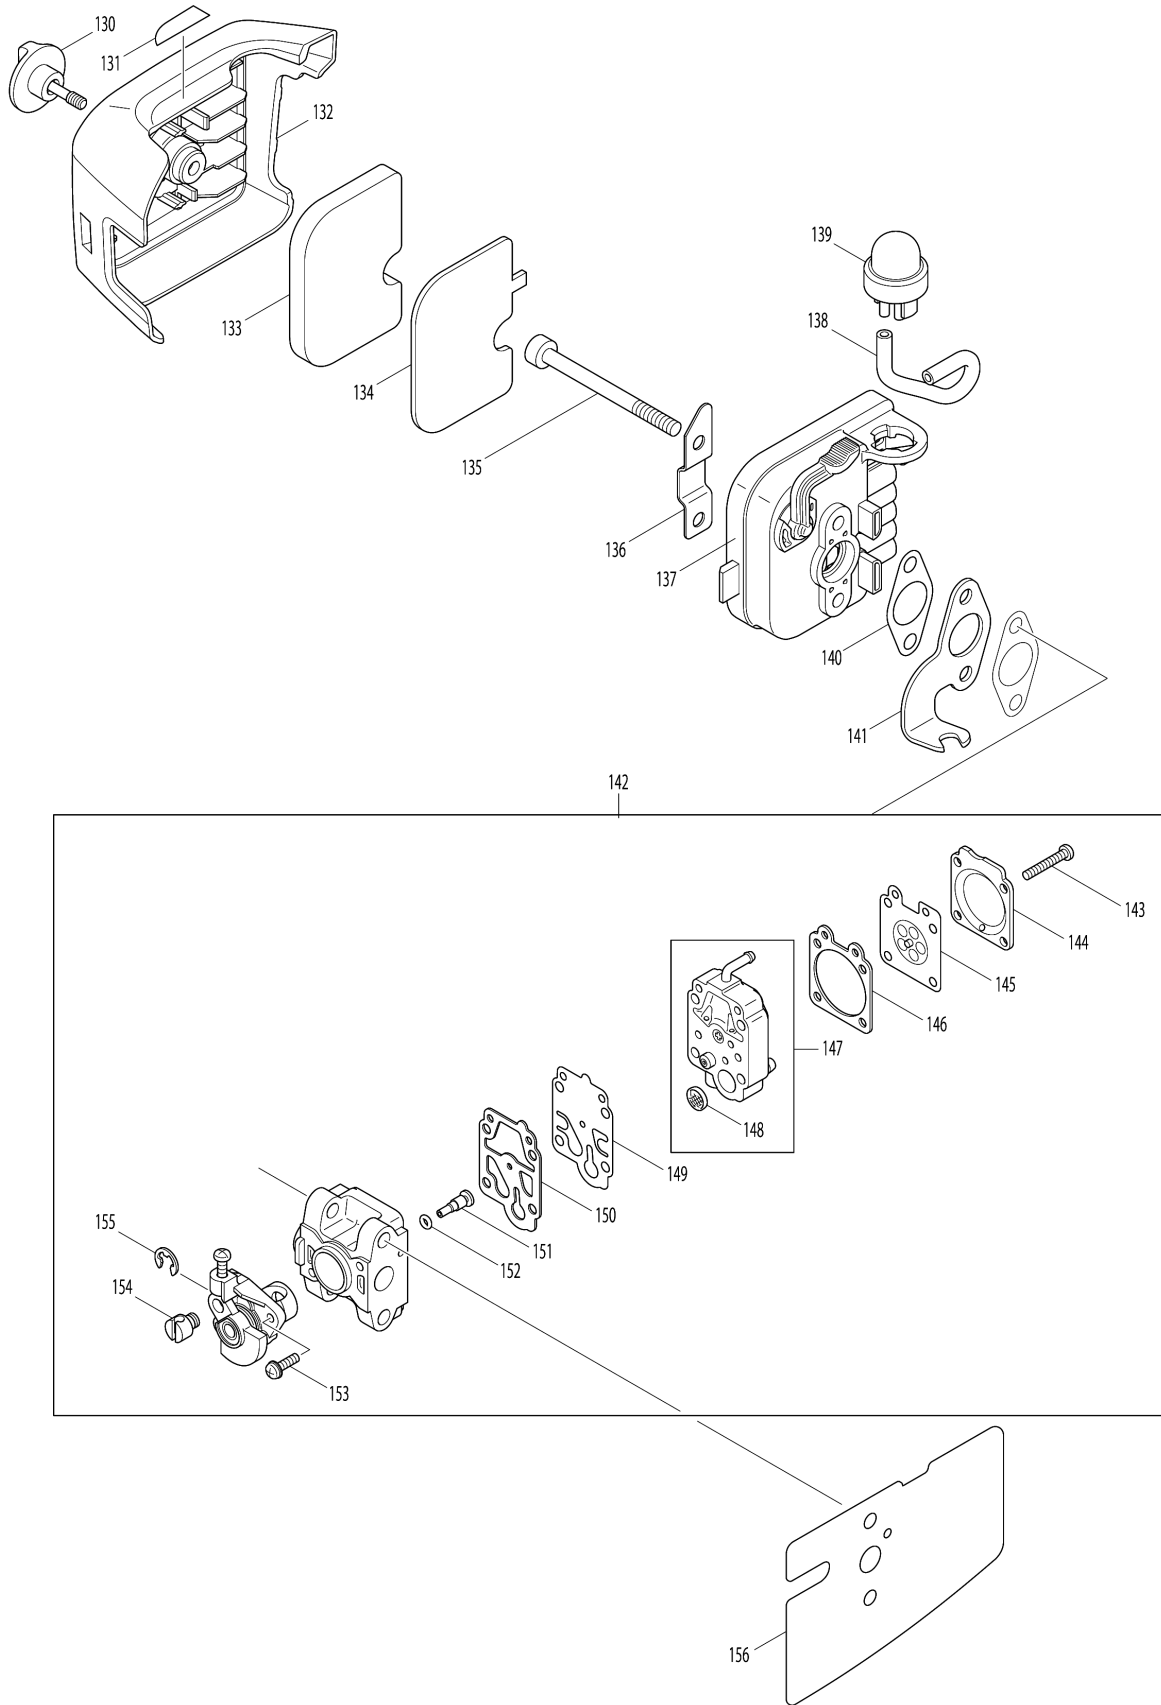

Model No.EH5000W PETROL HEDGE TRIMMER

Model No.EH5000W PETROL HEDGE TRIMMER

Model No.EH5000W PETROL HEDGE TRIMMER

Model No.EH5000W PETROL HEDGE TRIMMER

Item	Parts No.	Description	I/C	Qty	New/Old	Opt. 1	Opt. 2	Note
001	266045-0	TAPPING SCREW 4X20		2				
002	452322-8	GUARD		1				
003	892383-0	CAUTION LABEL		1				
004	452321-0	LOOP HANDLE		1				
005	266041-8	TAPPING SCREW 5X25		2				
006	452319-7	HANDLE BASE		1				
007	452323-6	STOP RING 25		1				
008	452316-3	LOCK LEVER B		1				
009	266045-0	TAPPING SCREW 4X20		5				
011	452314-7	STOPPER		1				
012	452313-9	TRIGGER B		1				
013	233579-8	TORSION SPRING 8		1				
014	234204-4	COMPRESSION SPRING 8		1				
015	413153-0	PLATE		1				
016	452312-1	TRIGGER A		1				
017	168625-7	CONTROL CABLE		1				
018	452324-4	CORRUGATE TUBE		1				
019	125858-7	SWITCH ASSEMBLY		1				
020	892384-8	INDICATION LABEL		1				
021-1	187049-8	LEVER CASE SET		1				
022	452315-5	LOCK LEVER A		1				
023	168567-5	CLUTCH DRUM		1				
024	0031428000	INNER SNAP RING		1	*			
024-1	962106-1	RETAINING RING R-28	O	1				
025	0600129780	BALL BEARING		2	*			
025-1	211138-8	BALL BEARING 6001LLU	O	2				
026	227247-3	SPUR GEAR 9		1	*			
026-1	221600-5	SPUR GEAR 9	O	1				
027	141033-7	GEAR CASE COMPLETE		1				
028	0119059400	SOCKET HEAD BOLT M5X12		2	*			
028-1	922212-4	HEX. SOCKET HEAD BOLT M5X12	O	2				
029	451865-7	BAFFLE PLATE		1				
030	243107-1	GREASE NIPPLE		1				
031	346253-0	CLAMP		1				
032	0119059780	SOCKET HEAD BOLT M5X12		1	*			
032-1	922213-2	H.S.H.BOLT M5X12 WITH WR	O	1				
033	234224-8	COMPRESSION SPRING 15		2				
034	0119059360	SOCKET HEAD BOLT		2	*			
034-1	922224-7	H.S.H.BOLT M5X16 WITH WG	O	2				
035	234202-8	COMPRESSION SPRING 15		2				
036	0119059360	SOCKET HEAD BOLT		2	*			
036-1	922224-7	H.S.H.BOLT M5X16 WITH WG	O	2				