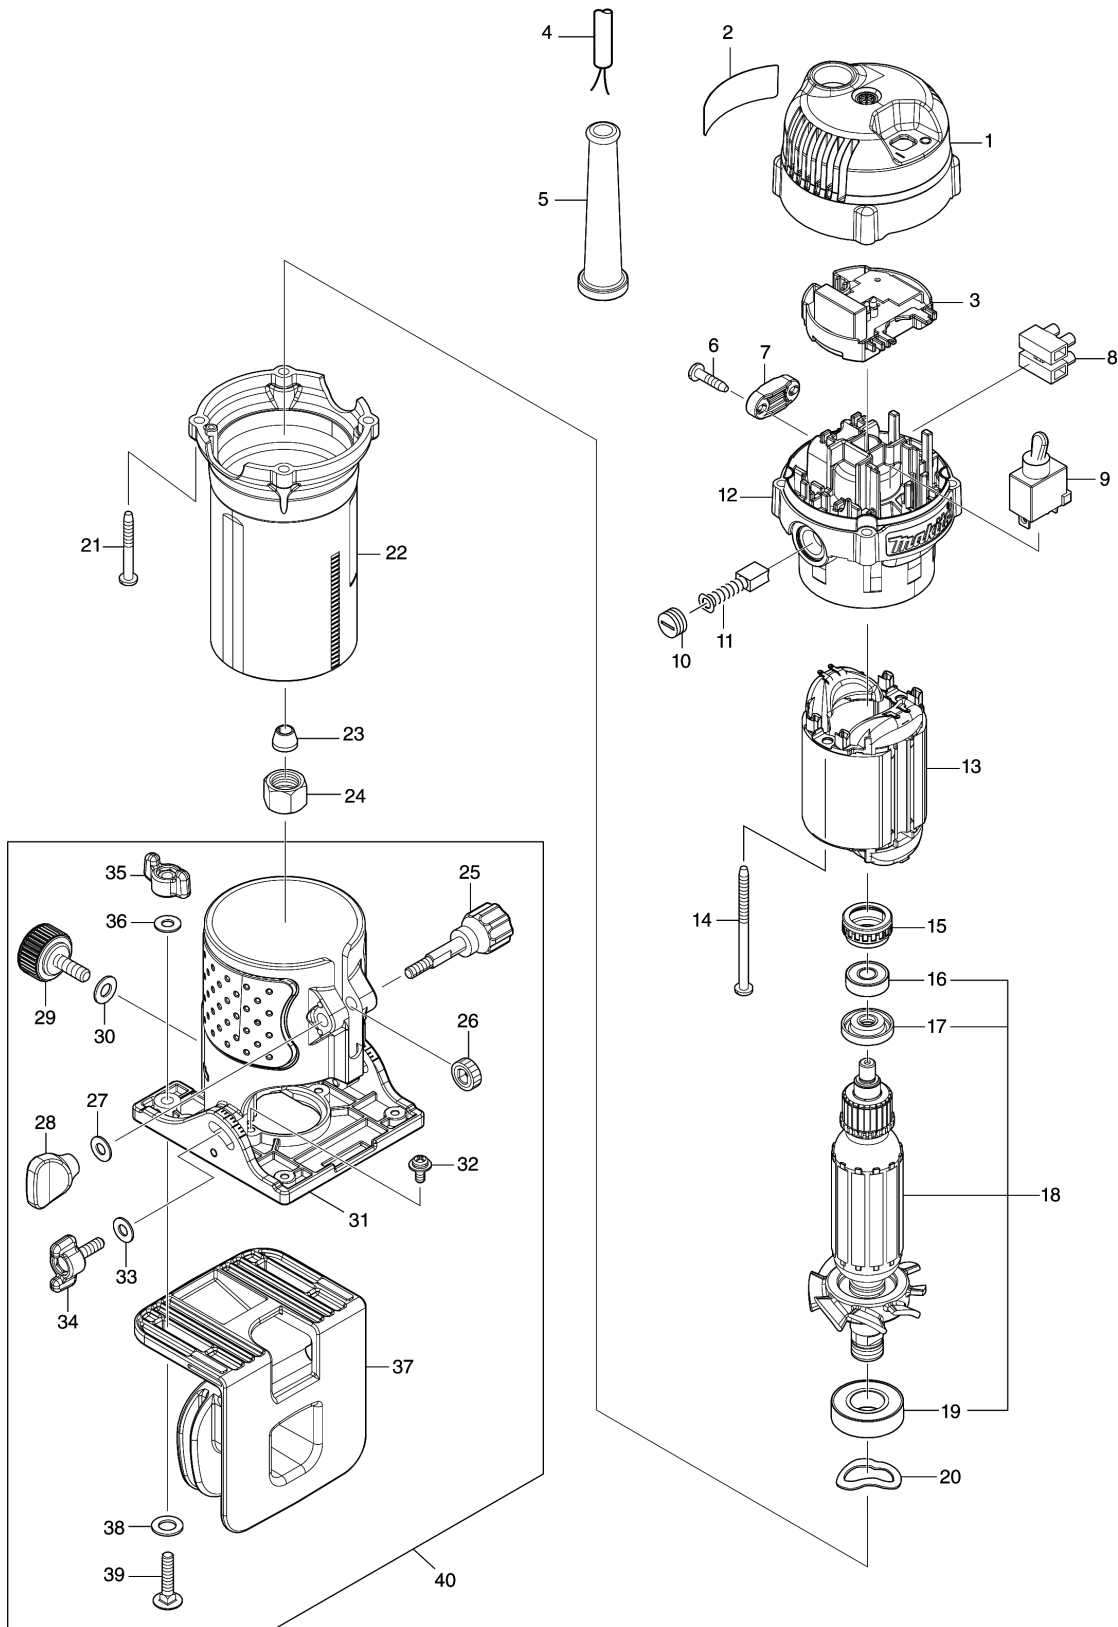

Model No.3712 TRIMMER

Model No.3712 TRIMMER

Item	Parts No.	Description	I/C	Qty	New/Old	Opt. 1	Opt. 2	Note
001	413774-8	TOP COVER		1				
002	811T73-6	3712 NAME PLATE		1				
003	620F47-0	CONTROLLER		1				
C10	646358-9	LINE COIL		1				
004	665394-6	POWER SUPPLY CORD 1.0-2-2.5		1				
005	682569-2	CORD GUARD 8-85		1				
006	266326-2	TAPPING SCREW 4X18		2				
007	687124-5	STRAIN RELIEF		1				
008	654531-7	TERMINAL BLOCK 2P		1				
009	651066-9	SWITCH ST115A-TB-S1		1				
010	643550-8	BRUSH HOLDER CAP 5-8		2				
011	191940-4	CARBON BRUSH CB-411		1				
012	141D19-5	BRACKET COMPLETE		1				
013	634774-7	FIELD		1				
014	266340-8	TAPPING SCREW 4X65		2				
015	421494-0	RUBBER RING 19		1				
016	210034-7	BALL BEARING 607LLB		1				
017	681668-7	INSULATION WASHER		1				
018	515634-1	ARMATURE ASS'Y 240V		1				
C10	241667-7	FAN 52		1				
D10		INC. 16,17,19						
019	211489-9	BALL BEARING 6002LLUX		1				
020	267785-3	WAVE WASHER 23		1				
021	266351-3	TAPPING SCREW 4X35		4				
022	141D78-9	MOTOR HOUSING COMPLETE		1				
C10	8034K8-2	SCALE LABEL		1				
023	763662-2	COLLET CONE 6		1				
024	763661-4	COLLET NUT 6		1				
025	265771-8	THUMB SCREW M5X33		1				
026	226217-9	SPUR GEAR 16		1				
027	941101-4	FLAT WASHER 5		1				
028	252652-5	THUMB NUT M5		1				
029	251814-2	SCREW M6X18		1				
030	941151-9	FLAT WASHER 6		1				
031	154670-8	BASE COMPLETE		1				
032	911114-9	PAN HEAD SCREW M4X10		2				
033	941101-4	FLAT WASHER 5		2				
034	265761-1	THUMB SCREW M5X16		1				
035	252653-3	THUMB NUT M5		2				
036	941101-4	FLAT WASHER 5		2				
037	414304-8	TRIMMER SHOE		1				
038	267240-5	FLAT WASHER 8		2				