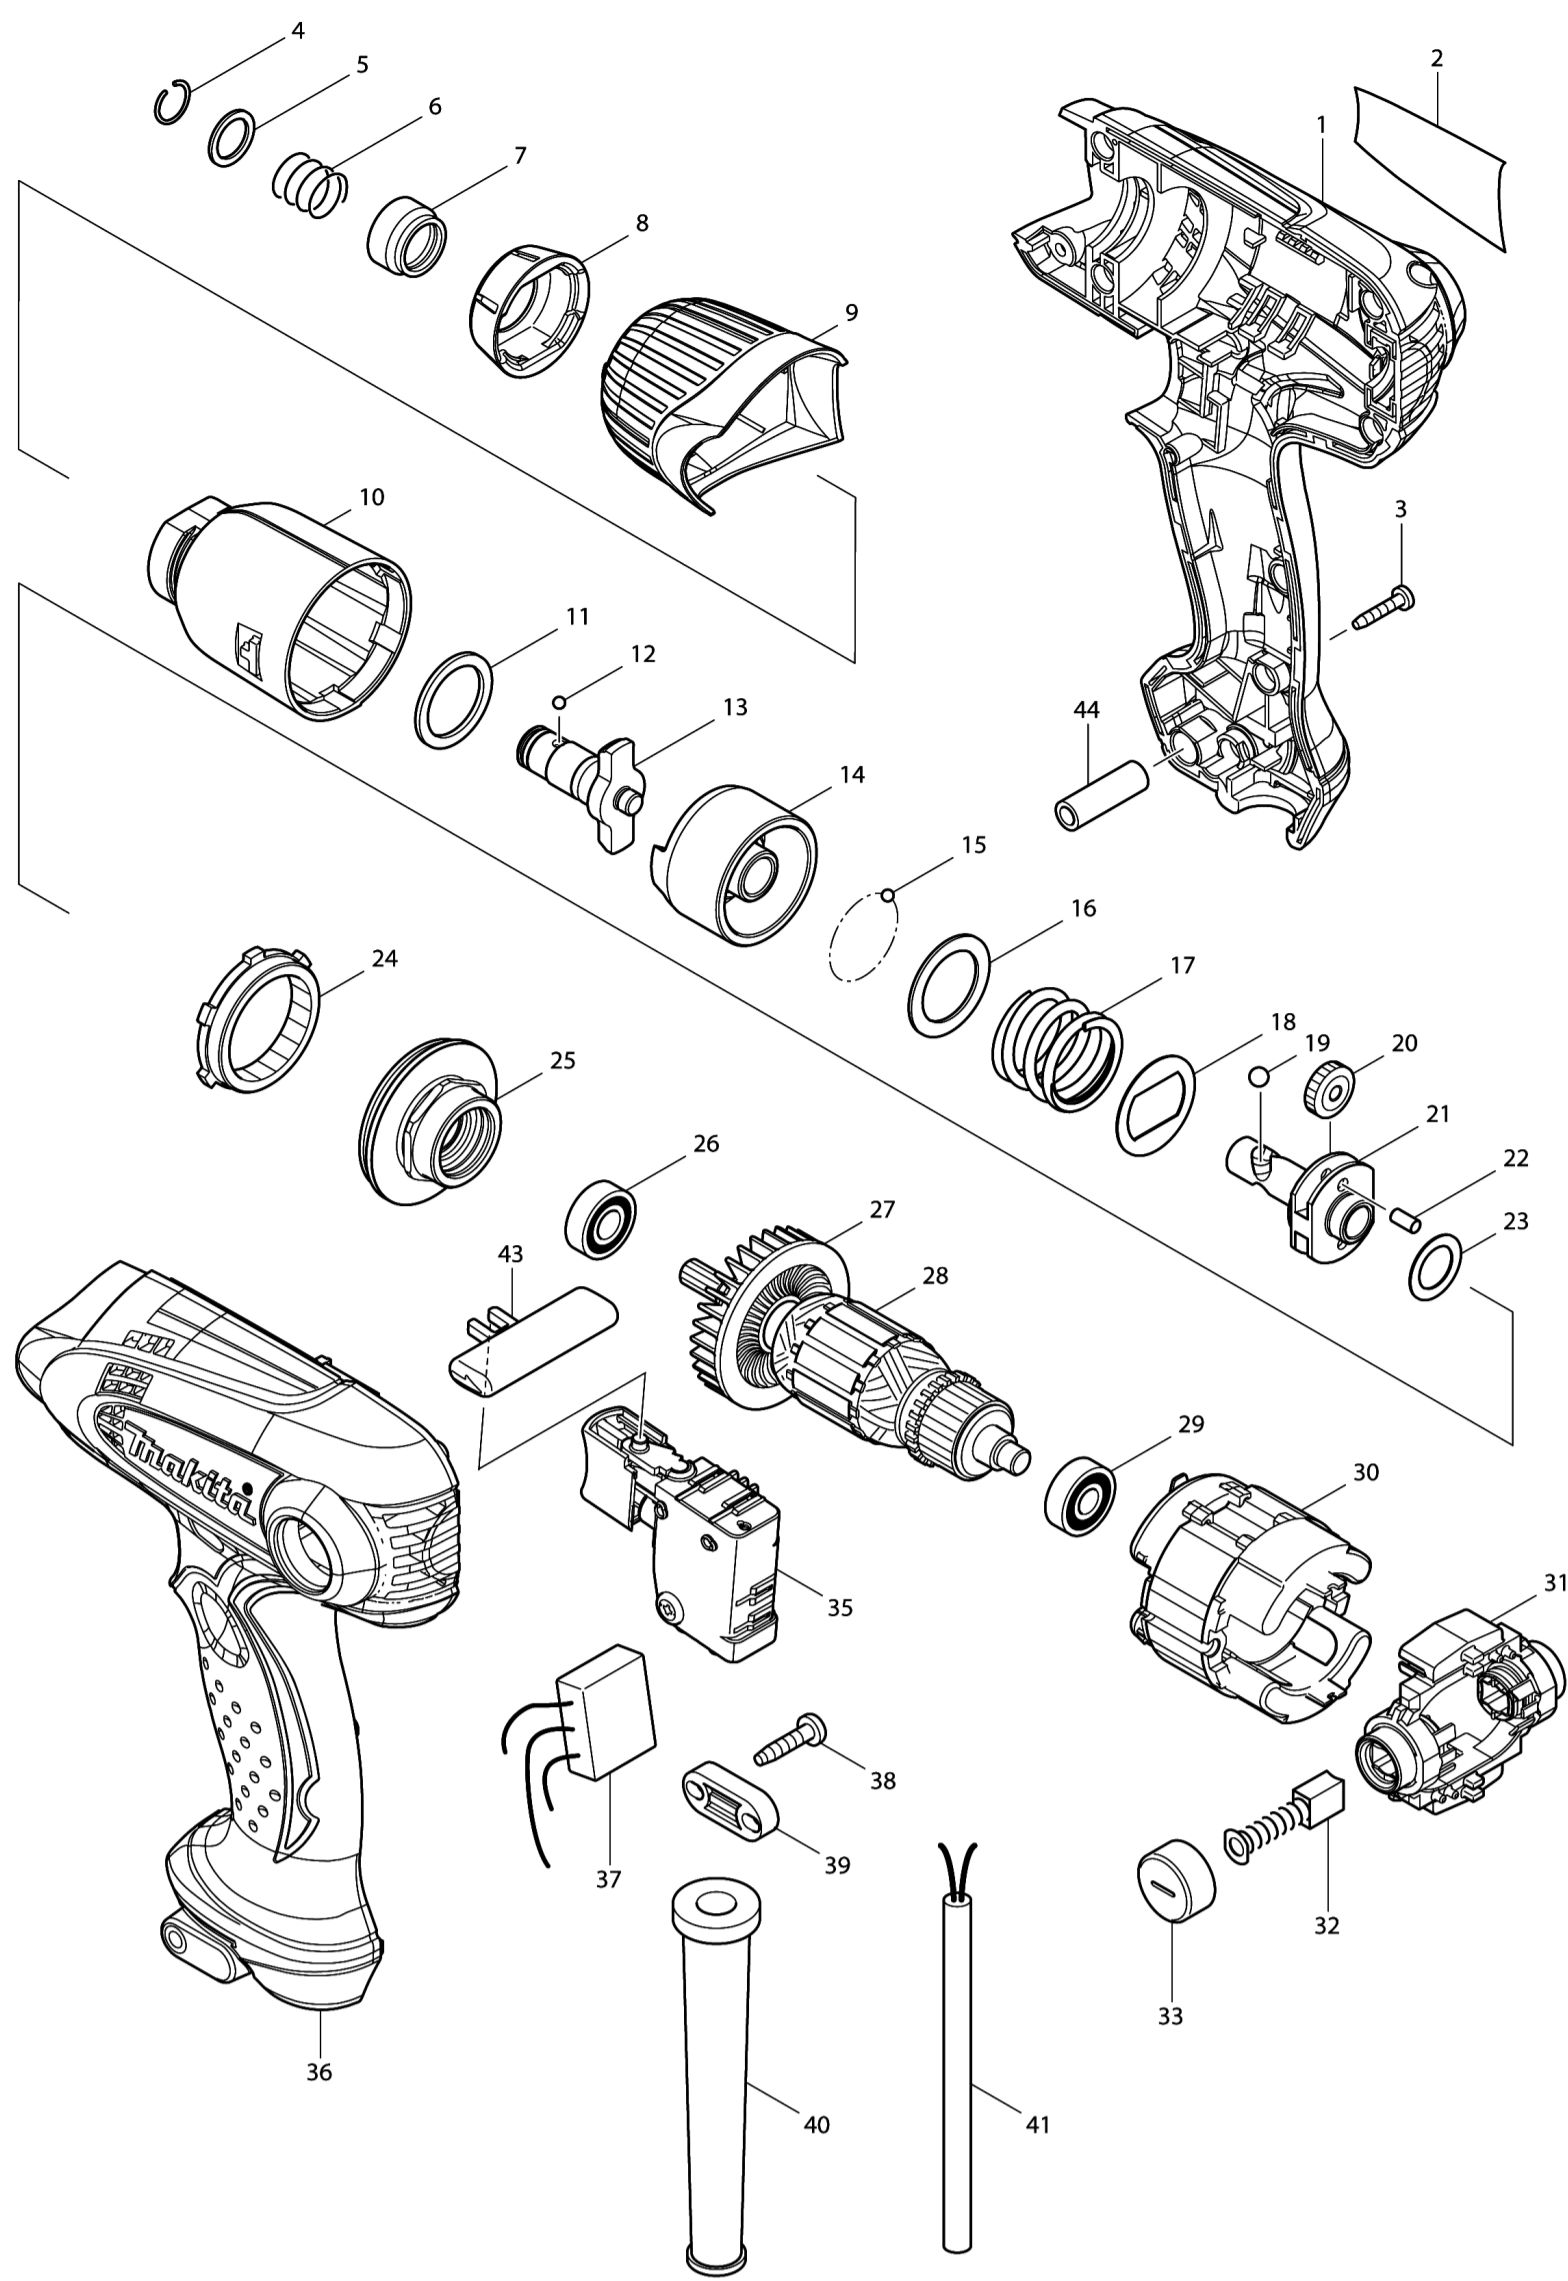

Model No.TD0101 IMPACT DRIVER

Model No.TD0101 IMPACT DRIVER

Артикул	Детали	Описание	Замена	Количество	New/Old	Продажи	Закупка	Примечание
001	188662-5	Корпус		1				
C10	263002-9	Резиновая шпилька 4		4				
D10		INC. 36						
002	866402-8	TD0101 NAME PLATE		1				
003	266429-2	Самонарезающий винт 3X16		8				
004	231965-7	Кольцевая пружина 10		1				
005	267143-3	Плоская шайба 11 для 6960D/		1				
006	233005-7	Компрессионная пружина 13		1				
007	324711-6	Втулка		1				
008	424184-4	Упор на TD0101		1	*			
008-1	424376-5	Упор	S	1				
009	450976-5	Крышка корпуса TD0101		1	*			
009-1	452440-2	Крышка корпуса TD0101	S	1				
010	158898-0	Корпус ударника TD0100		1				
C10	213166-9	O-кольцо 12,5 резиновое 3700D		1				
C20	253798-0	Плоская шайба 13		1				
C30	257776-2	Втулка 12		1				
011	261140-1	Нейлоновая шайба 20		1				
012	216019-1	Стальной шарик 3		2				
013	325619-7	Ударный шпindel		1	*			
013-1	326630-2	ANVIL M	O	1				
014	324894-2	Ударник		1				
015	216019-1	Стальной шарик 3		24				
016	267380-9	Плоская шайба 20 к TD090D		1				
017	234096-1	Компрессионная пружина 21		1				
018	267813-4	Шайба 21 к TD090D		1				
019	216002-8	Стальной шарик 4,8		2				
020	227213-0	Прямозубая шестерня 17		2				
021	324897-6	Шпindel к TD090D		1				
022	268217-3	Штифт для TD090D		2				
023	253052-2	Плоская шайба 12		1				
024	227215-6	Шестерня внутр. зацепления 43		1				
025	158899-8	Корпус подшипника TD0100		1				
C10	210112-3	Шариковый подшипник 6801LLB		1	*			
C11	210242-0	BALL BEARING 6801LLB	O	1				
C20	213325-5	O-кольцо 19		1				
026	210013-5	Шариковый подшипник		1				
027	240046-6	Крыльчатка 46 для 6953		1				
028	517659-1	Ротор в сборе 220V		1				
D10		INC. 26,27,29						
029	210062-2	Подшипник 607ZZ		1				
030	635109-5	Статор в сборе		1				
031	638643-4	Рукоятка в сборе		1				
C10	643981-1	Щеткодержатель 6x9		2				
032	191940-4	Угольные щетки CB-411		1				
033	643928-5	Колпачок щеткодержателя 3707/		2				
035	650613-3	Выключатель		1				
036	188662-5	Корпус		1				
C10	263002-9	Резиновая шпилька 4		4				
D10		INC. 1						
037	645253-0	Фильтр помех для 9542/HR2450/		1				
038	266326-2	Самонарезающий винт 4x18		2				
039	687124-5	Держатель кабеля к 3709/MT360/		1				
040	682566-8	Усилитель кабеля 10 к HR2450/		1				
041	665865-3	Кабель резиновый 1.0-2-2.5		1				
043	419250-0	Рычаг переключения для BDF441/		1				
044	262560-2	Втулка 5		1				
A01	784244-7	+ BIT 2-50		1				