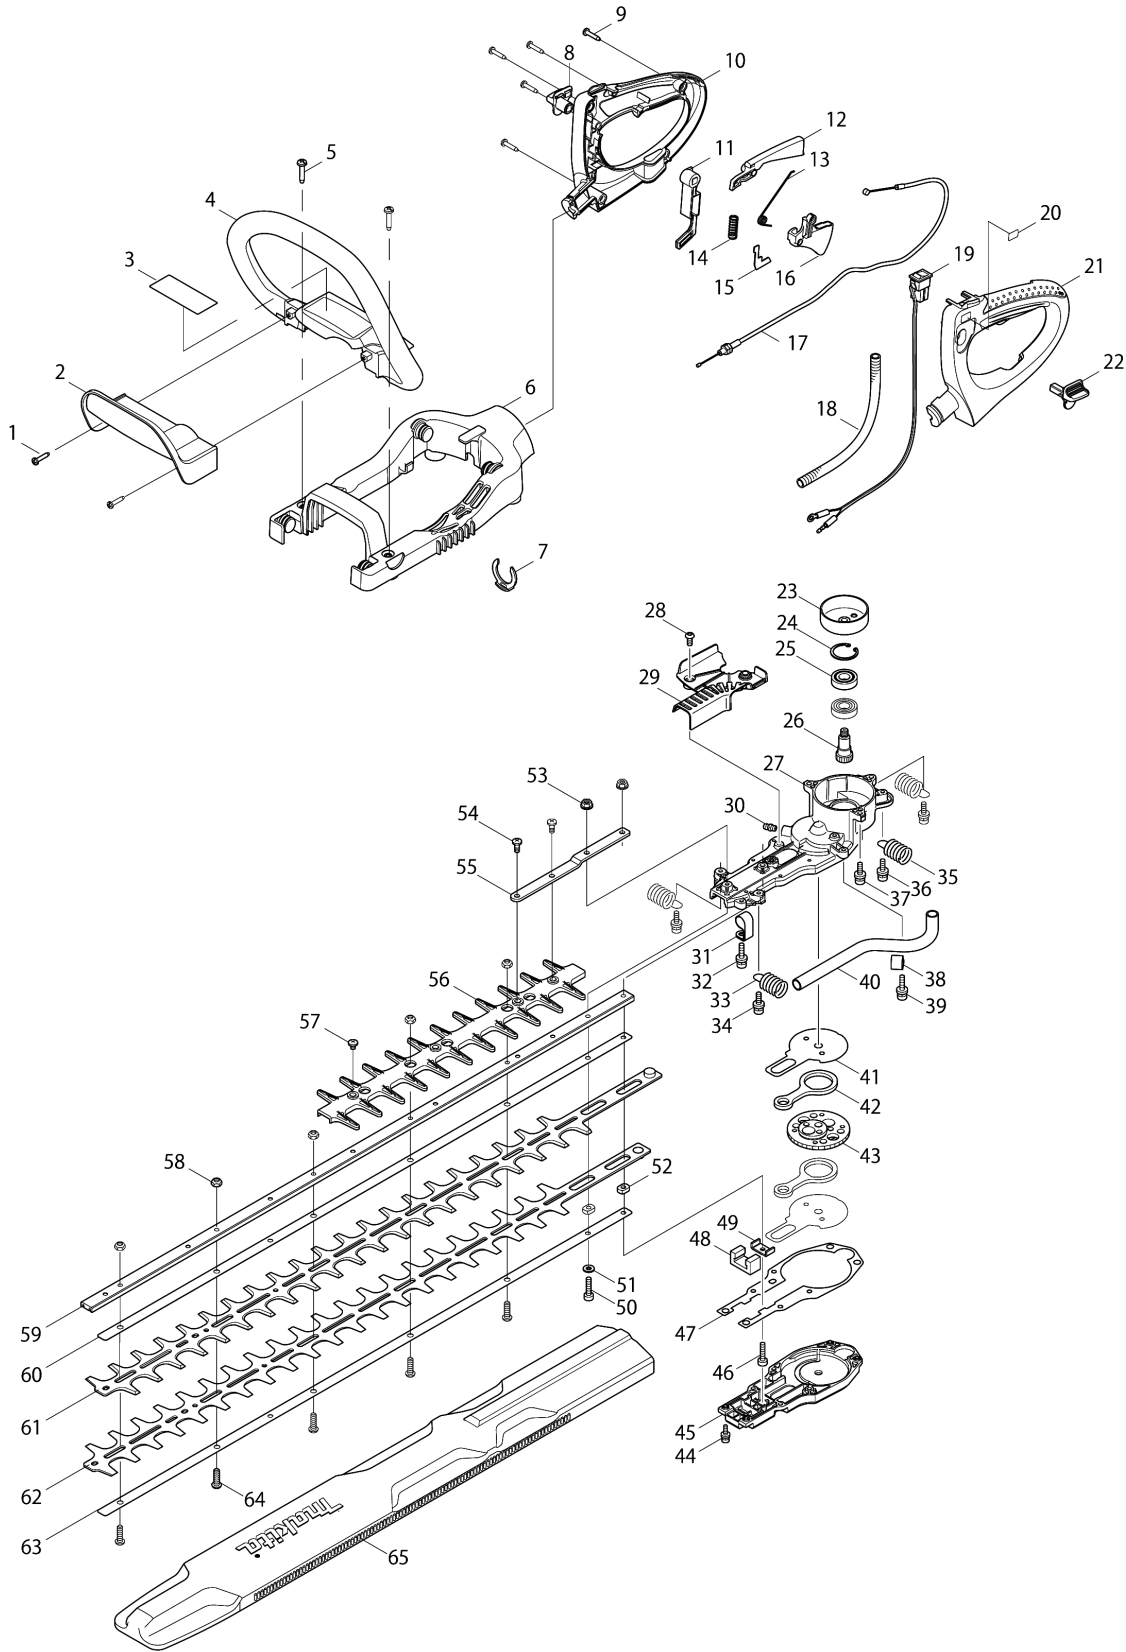

Model No.EH7500W PETROL HEDGE TRIMMER

Model No.EH7500W PETROL HEDGE TRIMMER

Model No.EH7500W PETROL HEDGE TRIMMER

Model No.EH7500W PETROL HEDGE TRIMMER

Item	Parts No.	Description	I/C	Qty	New/Old	Opt. 1	Opt. 2	Note
001	266045-0	TAPPING SCREW 4X20		2				
002	452322-8	GUARD		1				
003	892383-0	CAUTION LABEL		1				
004	452321-0	LOOP HANDLE		1				
005	266041-8	TAPPING SCREW 5X25		2				
006	452319-7	HANDLE BASE		1				
007	452323-6	STOP RING 25		1				
008	452316-3	LOCK LEVER B		1				
009	266045-0	TAPPING SCREW 4X20		5				
011	452314-7	STOPPER		1				
012	452313-9	TRIGGER B		1				
013	233579-8	TORSION SPRING 8		1				
014	234204-4	COMPRESSION SPRING 8		1				
015	413153-0	PLATE		1				
016	452312-1	TRIGGER A		1				
017	168625-7	CONTROL CABLE		1				
018	452324-4	CORRUGATE TUBE		1				
019	125858-7	SWITCH ASSEMBLY		1				
020	892384-8	INDICATION LABEL		1				
021-1	187049-8	LEVER CASE SET		1				
022	452315-5	LOCK LEVER A		1				
023	168567-5	CLUTCH DRUM		1				
024-1	962106-1	RETAINING RING R-28		1				
025-1	211138-8	BALL BEARING 6001LLU		2				
026-1	221600-5	SPUR GEAR 9		1				
027	141033-7	GEAR CASE COMPLETE		1				
028-1	922212-4	HEX. SOCKET HEAD BOLT M5X12		2				
029	451865-7	BAFFLE PLATE		1				
030	243107-1	GREASE NIPPLE		1				
031	346253-0	CLAMP		1				
032-1	922213-2	H.S.H.BOLT M5X12 WITH WR		1				
033	234224-8	COMPRESSION SPRING 15		2				
034-1	922224-7	H.S.H.BOLT M5X16 WITH WG		2				
035	234202-8	COMPRESSION SPRING 15		2				
036-1	922224-7	H.S.H.BOLT M5X16 WITH WG		2				
037-1	266787-6	H.S.H.BOLT M5X18 WITH WR		3				
038	346252-2	CLAMP		1				
039-1	922213-2	H.S.H.BOLT M5X12 WITH WR		1				
040	331896-1	PIPE		1				
041	346255-6	FRICTION PLATE		2				
042	346251-4	CONNECTING ROD		2				
043-1	227248-1	SPUR GEAR 43		1				