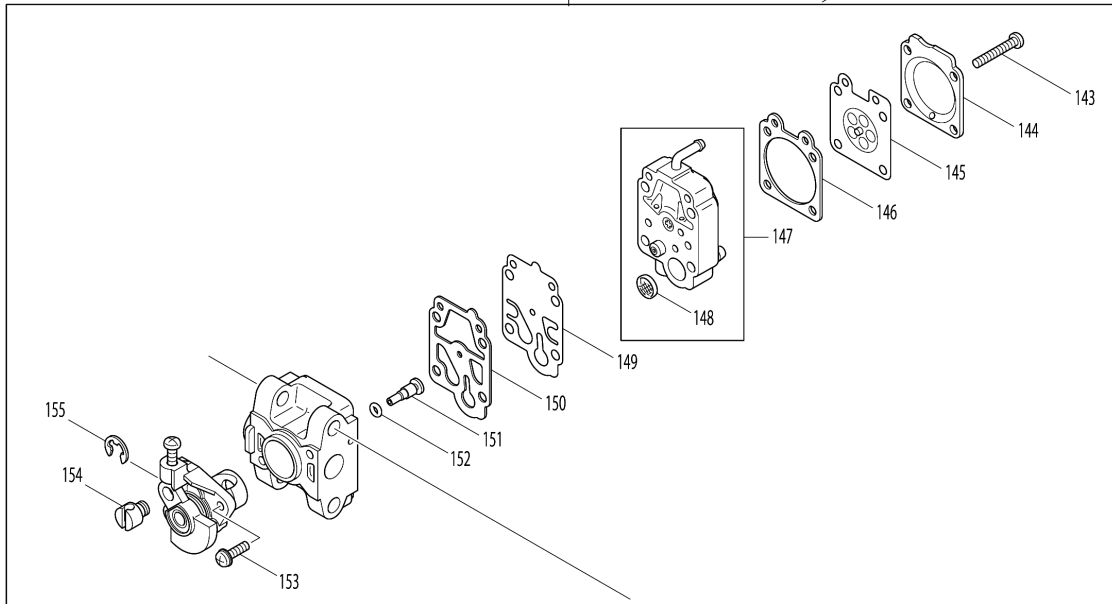

Model No.EH7500W PETROL HEDGE TRIMMER

Model No.EH7500W PETROL HEDGE TRIMMER

Model No.EH7500W PETROL HEDGE TRIMMER

Model No.EH7500W PETROL HEDGE TRIMMER

Item	Parts No.	Description	I/C	Qty	New/Old	Opt. 1	Opt. 2	Note
001	266045-0	TAPPING SCREW 4X20		2				
002	452322-8	GUARD		1				
003	892383-0	CAUTION LABEL		1				
004	452321-0	LOOP HANDLE		1				
005	266041-8	TAPPING SCREW 5X25		2				
006	452319-7	HANDLE BASE		1				
007	452323-6	STOP RING 25		1				
008	452316-3	LOCK LEVER B		1				
009	266045-0	TAPPING SCREW 4X20		5				
011	452314-7	STOPPER		1				
012	452313-9	TRIGGER B		1				
013	233579-8	TORSION SPRING 8		1				
014	234204-4	COMPRESSION SPRING 8		1				
015	413153-0	PLATE		1				
016	452312-1	TRIGGER A		1				
017	168625-7	CONTROL CABLE		1				
018	452324-4	CORRUGATE TUBE		1				
019	125858-7	SWITCH ASSEMBLY		1				
020	892384-8	INDICATION LABEL		1				
021-1	187049-8	LEVER CASE SET		1				
022	452315-5	LOCK LEVER A		1				
023	168567-5	CLUTCH DRUM		1				
024-1	962106-1	RETAINING RING R-28		1				
025-1	211138-8	BALL BEARING 6001LLU		2				
026-1	221600-5	SPUR GEAR 9		1				
027	141033-7	GEAR CASE COMPLETE		1				
028-1	922212-4	HEX. SOCKET HEAD BOLT M5X12		2				
029	451865-7	BAFFLE PLATE		1				
030	243107-1	GREASE NIPPLE		1				
031	346253-0	CLAMP		1				
032-1	922213-2	H.S.H.BOLT M5X12 WITH WR		1				
033	234224-8	COMPRESSION SPRING 15		2				
034-1	922224-7	H.S.H.BOLT M5X16 WITH WG		2				
035	234202-8	COMPRESSION SPRING 15		2				
036-1	922224-7	H.S.H.BOLT M5X16 WITH WG		2				
037-1	266787-6	H.S.H.BOLT M5X18 WITH WR		3				
038	346252-2	CLAMP		1				
039-1	922213-2	H.S.H.BOLT M5X12 WITH WR		1				
040	331896-1	PIPE		1				
041	346255-6	FRICTION PLATE		2				
042	346251-4	CONNECTING ROD		2				
043-1	227248-1	SPUR GEAR 43		1				