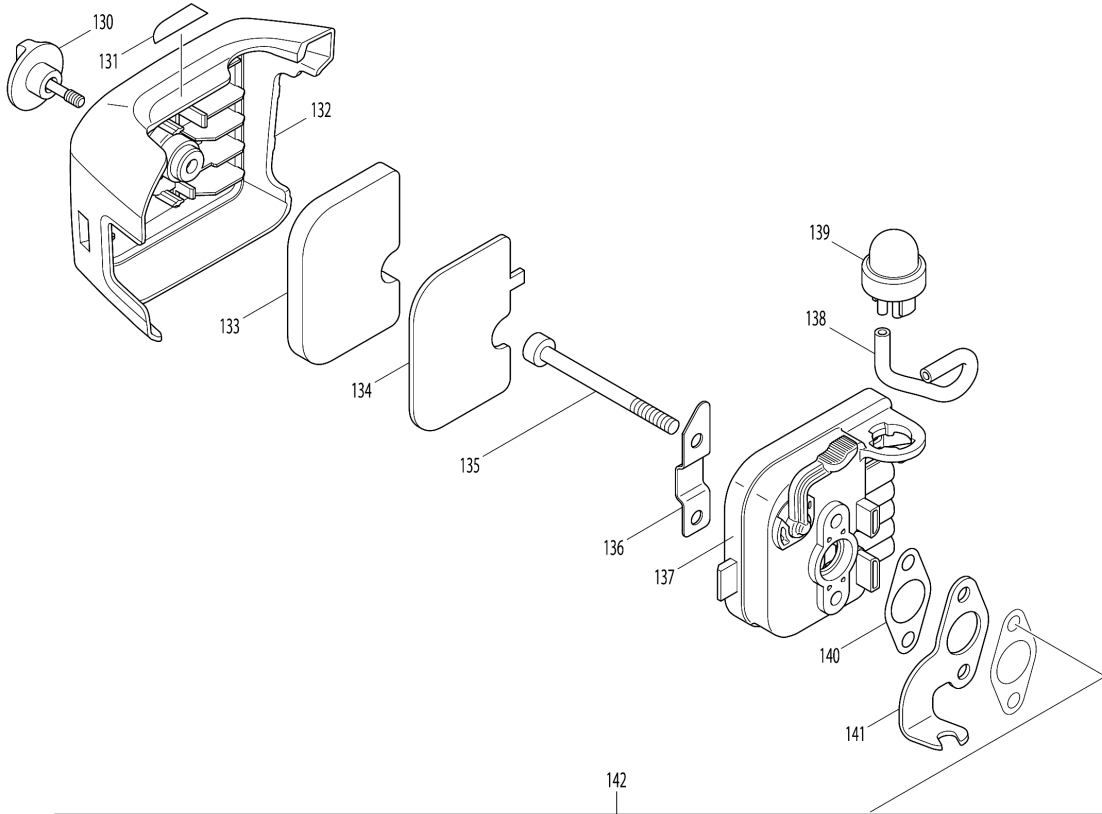

Model No.EH7500W PETROL HEDGE TRIMMER

Model No.EH7500W PETROL HEDGE TRIMMER

Model No.EH7500W PETROL HEDGE TRIMMER

Model No.EH7500W PETROL HEDGE TRIMMER

Item	Parts No.	Description	I/C	Qty	New/Old	Opt. 1	Opt. 2	Note
001	266045-0	TAPPING SCREW 4X20		2				
002	452322-8	GUARD		1				
003	892383-0	CAUTION LABEL		1				
004	452321-0	LOOP HANDLE		1				
005	266041-8	TAPPING SCREW 5X25		2				
006	452319-7	HANDLE BASE		1				
007	452323-6	STOP RING 25		1				
008	452316-3	LOCK LEVER B		1				
009	266045-0	TAPPING SCREW 4X20		5				
011	452314-7	STOPPER		1				
012	452313-9	TRIGGER B		1				
013	233579-8	TORSION SPRING 8		1				
014	234204-4	COMPRESSION SPRING 8		1				
015	413153-0	PLATE		1				
016	452312-1	TRIGGER A		1				
017	168625-7	CONTROL CABLE		1				
018	452324-4	CORRUGATE TUBE		1				
019	125858-7	SWITCH ASSEMBLY		1				
020	892384-8	INDICATION LABEL		1				
021-1	187049-8	LEVER CASE SET		1				
022	452315-5	LOCK LEVER A		1				
023	168567-5	CLUTCH DRUM		1				
024-1	962106-1	RETAINING RING R-28		1				
025-1	211138-8	BALL BEARING 6001LLU		2				
026-1	221600-5	SPUR GEAR 9		1				
027	141033-7	GEAR CASE COMPLETE		1				
028-1	922212-4	HEX. SOCKET HEAD BOLT M5X12		2				
029	451865-7	BAFFLE PLATE		1				
030	243107-1	GREASE NIPPLE		1				
031	346253-0	CLAMP		1				
032-1	922213-2	H.S.H.BOLT M5X12 WITH WR		1				
033	234224-8	COMPRESSION SPRING 15		2				
034-1	922224-7	H.S.H.BOLT M5X16 WITH WG		2				
035	234202-8	COMPRESSION SPRING 15		2				
036-1	922224-7	H.S.H.BOLT M5X16 WITH WG		2				
037-1	266787-6	H.S.H.BOLT M5X18 WITH WR		3				
038	346252-2	CLAMP		1				
039-1	922213-2	H.S.H.BOLT M5X12 WITH WR		1				
040	331896-1	PIPE		1				
041	346255-6	FRICTION PLATE		2				
042	346251-4	CONNECTING ROD		2				
043-1	227248-1	SPUR GEAR 43		1				