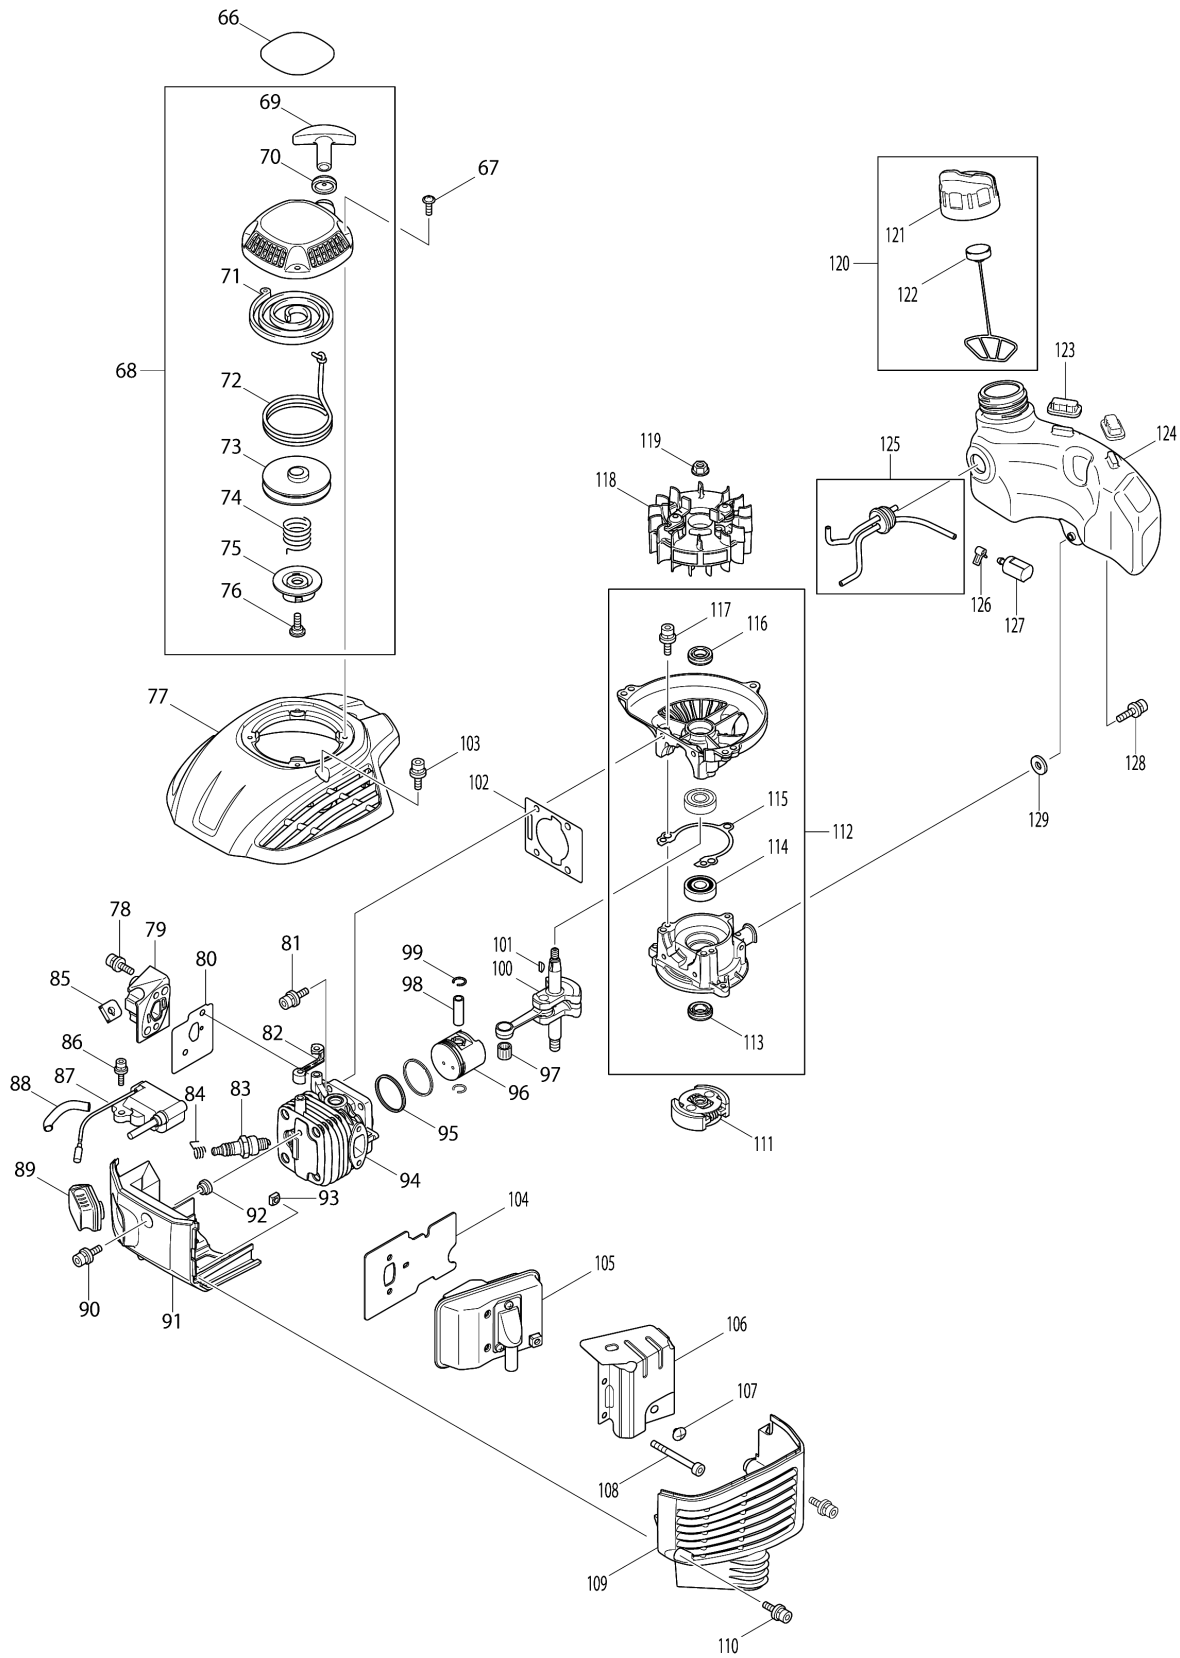

Model No.EH7500W PETROL HEDGE TRIMMER

Model No.EH7500W PETROL HEDGE TRIMMER

Model No.EH7500W PETROL HEDGE TRIMMER

Model No.EH7500W PETROL HEDGE TRIMMER

Item	Parts No.	Description	I/C	Qty	New/Old	Opt. 1	Opt. 2	Note
001	266045-0	TAPPING SCREW 4X20		2				
002	452322-8	GUARD		1				
003	892383-0	CAUTION LABEL		1				
004	452321-0	LOOP HANDLE		1				
005	266041-8	TAPPING SCREW 5X25		2				
006	452319-7	HANDLE BASE		1				
007	452323-6	STOP RING 25		1				
008	452316-3	LOCK LEVER B		1				
009	266045-0	TAPPING SCREW 4X20		5				
011	452314-7	STOPPER		1				
012	452313-9	TRIGGER B		1				
013	233579-8	TORSION SPRING 8		1				
014	234204-4	COMPRESSION SPRING 8		1				
015	413153-0	PLATE		1				
016	452312-1	TRIGGER A		1				
017	168625-7	CONTROL CABLE		1				
018	452324-4	CORRUGATE TUBE		1				
019	125858-7	SWITCH ASSEMBLY		1				
020	892384-8	INDICATION LABEL		1				
021-1	187049-8	LEVER CASE SET		1				
022	452315-5	LOCK LEVER A		1				
023	168567-5	CLUTCH DRUM		1				
024-1	962106-1	RETAINING RING R-28		1				
025-1	211138-8	BALL BEARING 6001LLU		2				
026-1	221600-5	SPUR GEAR 9		1				
027	141033-7	GEAR CASE COMPLETE		1				
028-1	922212-4	HEX. SOCKET HEAD BOLT M5X12		2				
029	451865-7	BAFFLE PLATE		1				
030	243107-1	GREASE NIPPLE		1				
031	346253-0	CLAMP		1				
032-1	922213-2	H.S.H.BOLT M5X12 WITH WR		1				
033	234224-8	COMPRESSION SPRING 15		2				
034-1	922224-7	H.S.H.BOLT M5X16 WITH WG		2				
035	234202-8	COMPRESSION SPRING 15		2				
036-1	922224-7	H.S.H.BOLT M5X16 WITH WG		2				
037-1	266787-6	H.S.H.BOLT M5X18 WITH WR		3				
038	346252-2	CLAMP		1				
039-1	922213-2	H.S.H.BOLT M5X12 WITH WR		1				
040	331896-1	PIPE		1				
041	346255-6	FRICTION PLATE		2				
042	346251-4	CONNECTING ROD		2				
043-1	227248-1	SPUR GEAR 43		1				