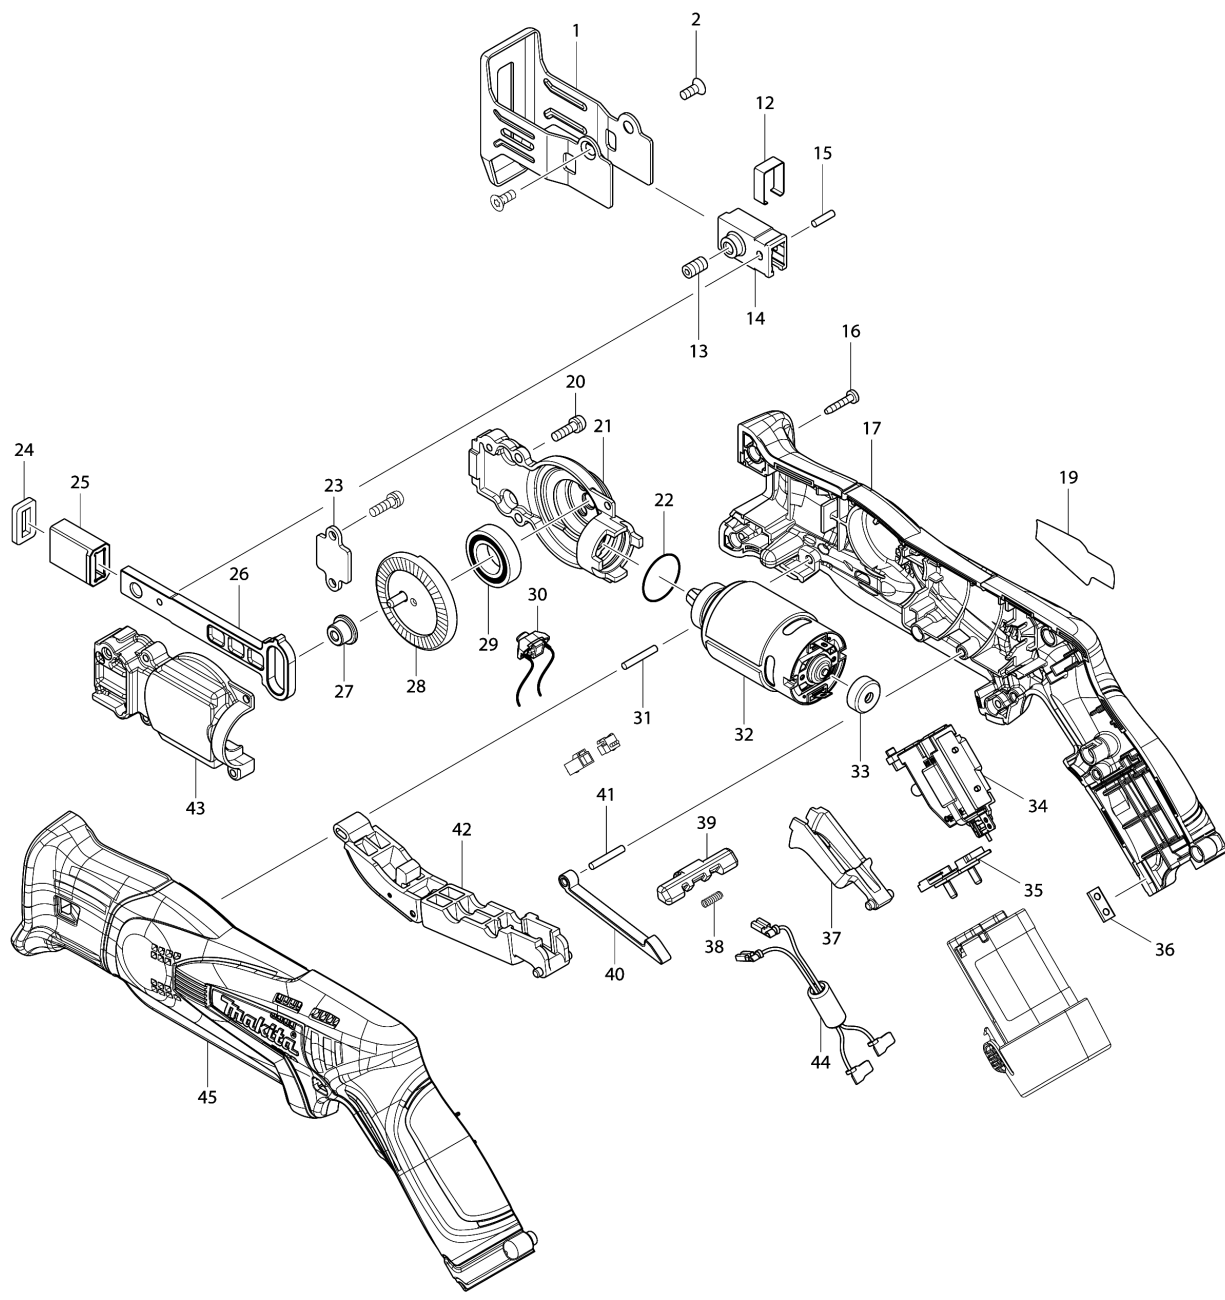

Model No. JR102D CORDLESS RECIPRO SAW

Model No.JR102D CORDLESS RECIPRO SAW

Item	Parts No.	Description	I/C	Qty	New/Old	Opt. 1	Opt. 2	Note
001	346524-5	SHOE		1				
002	265035-0	COUNTERSUNK HEAD SCREW M4X10		2				
012	346526-1	CLAMPER		1				
013	251961-9	H.S.SET SCREW(FLAT POINT)M6X10		1				
014	310497-8	BLADE CLAMP		1	*			
014-1	310978-2	BLADE CLAMP	<	1				
015	256157-7	PIN 3		1				
016	266429-2	TAPPING SCREW 3X16		8				
017	187273-3	HOUSING SET		1				
D10		INC. 45						
019	896385-8	JR102D NAME PLATE		1				
020	266747-8	PAN HEAD SCREW M4X14 WITH WM		5				
021	318805-7	GEAR HOUSING		1				
022	213961-7	O RING 22		1				
023	346525-3	PLATE		1				
024	423424-7	SPONGE SEAL		1				
025	313220-0	SLIDER GUIDE		1				
026A	313222-6	SLIDER N		1	*			
026B	313222-6	SLIDER N		1	*			
026-1A	313250-1	SLIDER N	S	1				
026-1B	313250-1	SLIDER N	S	1				
026-1C	313250-1	SLIDER N		1				
026-1D	313250-1	SLIDER N		1				
027	326112-4	COLLARED SLEEVE 4		1				
028	141127-8	GEAR COMPLETE		1				
029	211242-3	BALL BEARING 6902ZZ		1				
030	620028-8	LED CIRCUIT		1				
031	256158-5	PIN 3		1				
032	629914-0	DC MOTOR		1				
033	424467-2	CAP		1				
034	650666-2	SWITCH C3HW-3A-PEM		1				
035	643830-2	TERMINAL		1				
036	345998-7	SET PLATE		1				
037	453072-8	SWITCH LEVER R		1				
038	233438-6	COMPRESSION SPRING 4		1				
039	453070-2	LOCK OFF LEVER R		1				
040	313219-5	LINK		1				
041	256158-5	PIN 3		1				
042	141128-6	SWITCH LEVER F COMPLETE		1				
043	318806-5	GEAR HOUSING COVER		1				
044	638932-7	LINE FILTER UNIT		1				