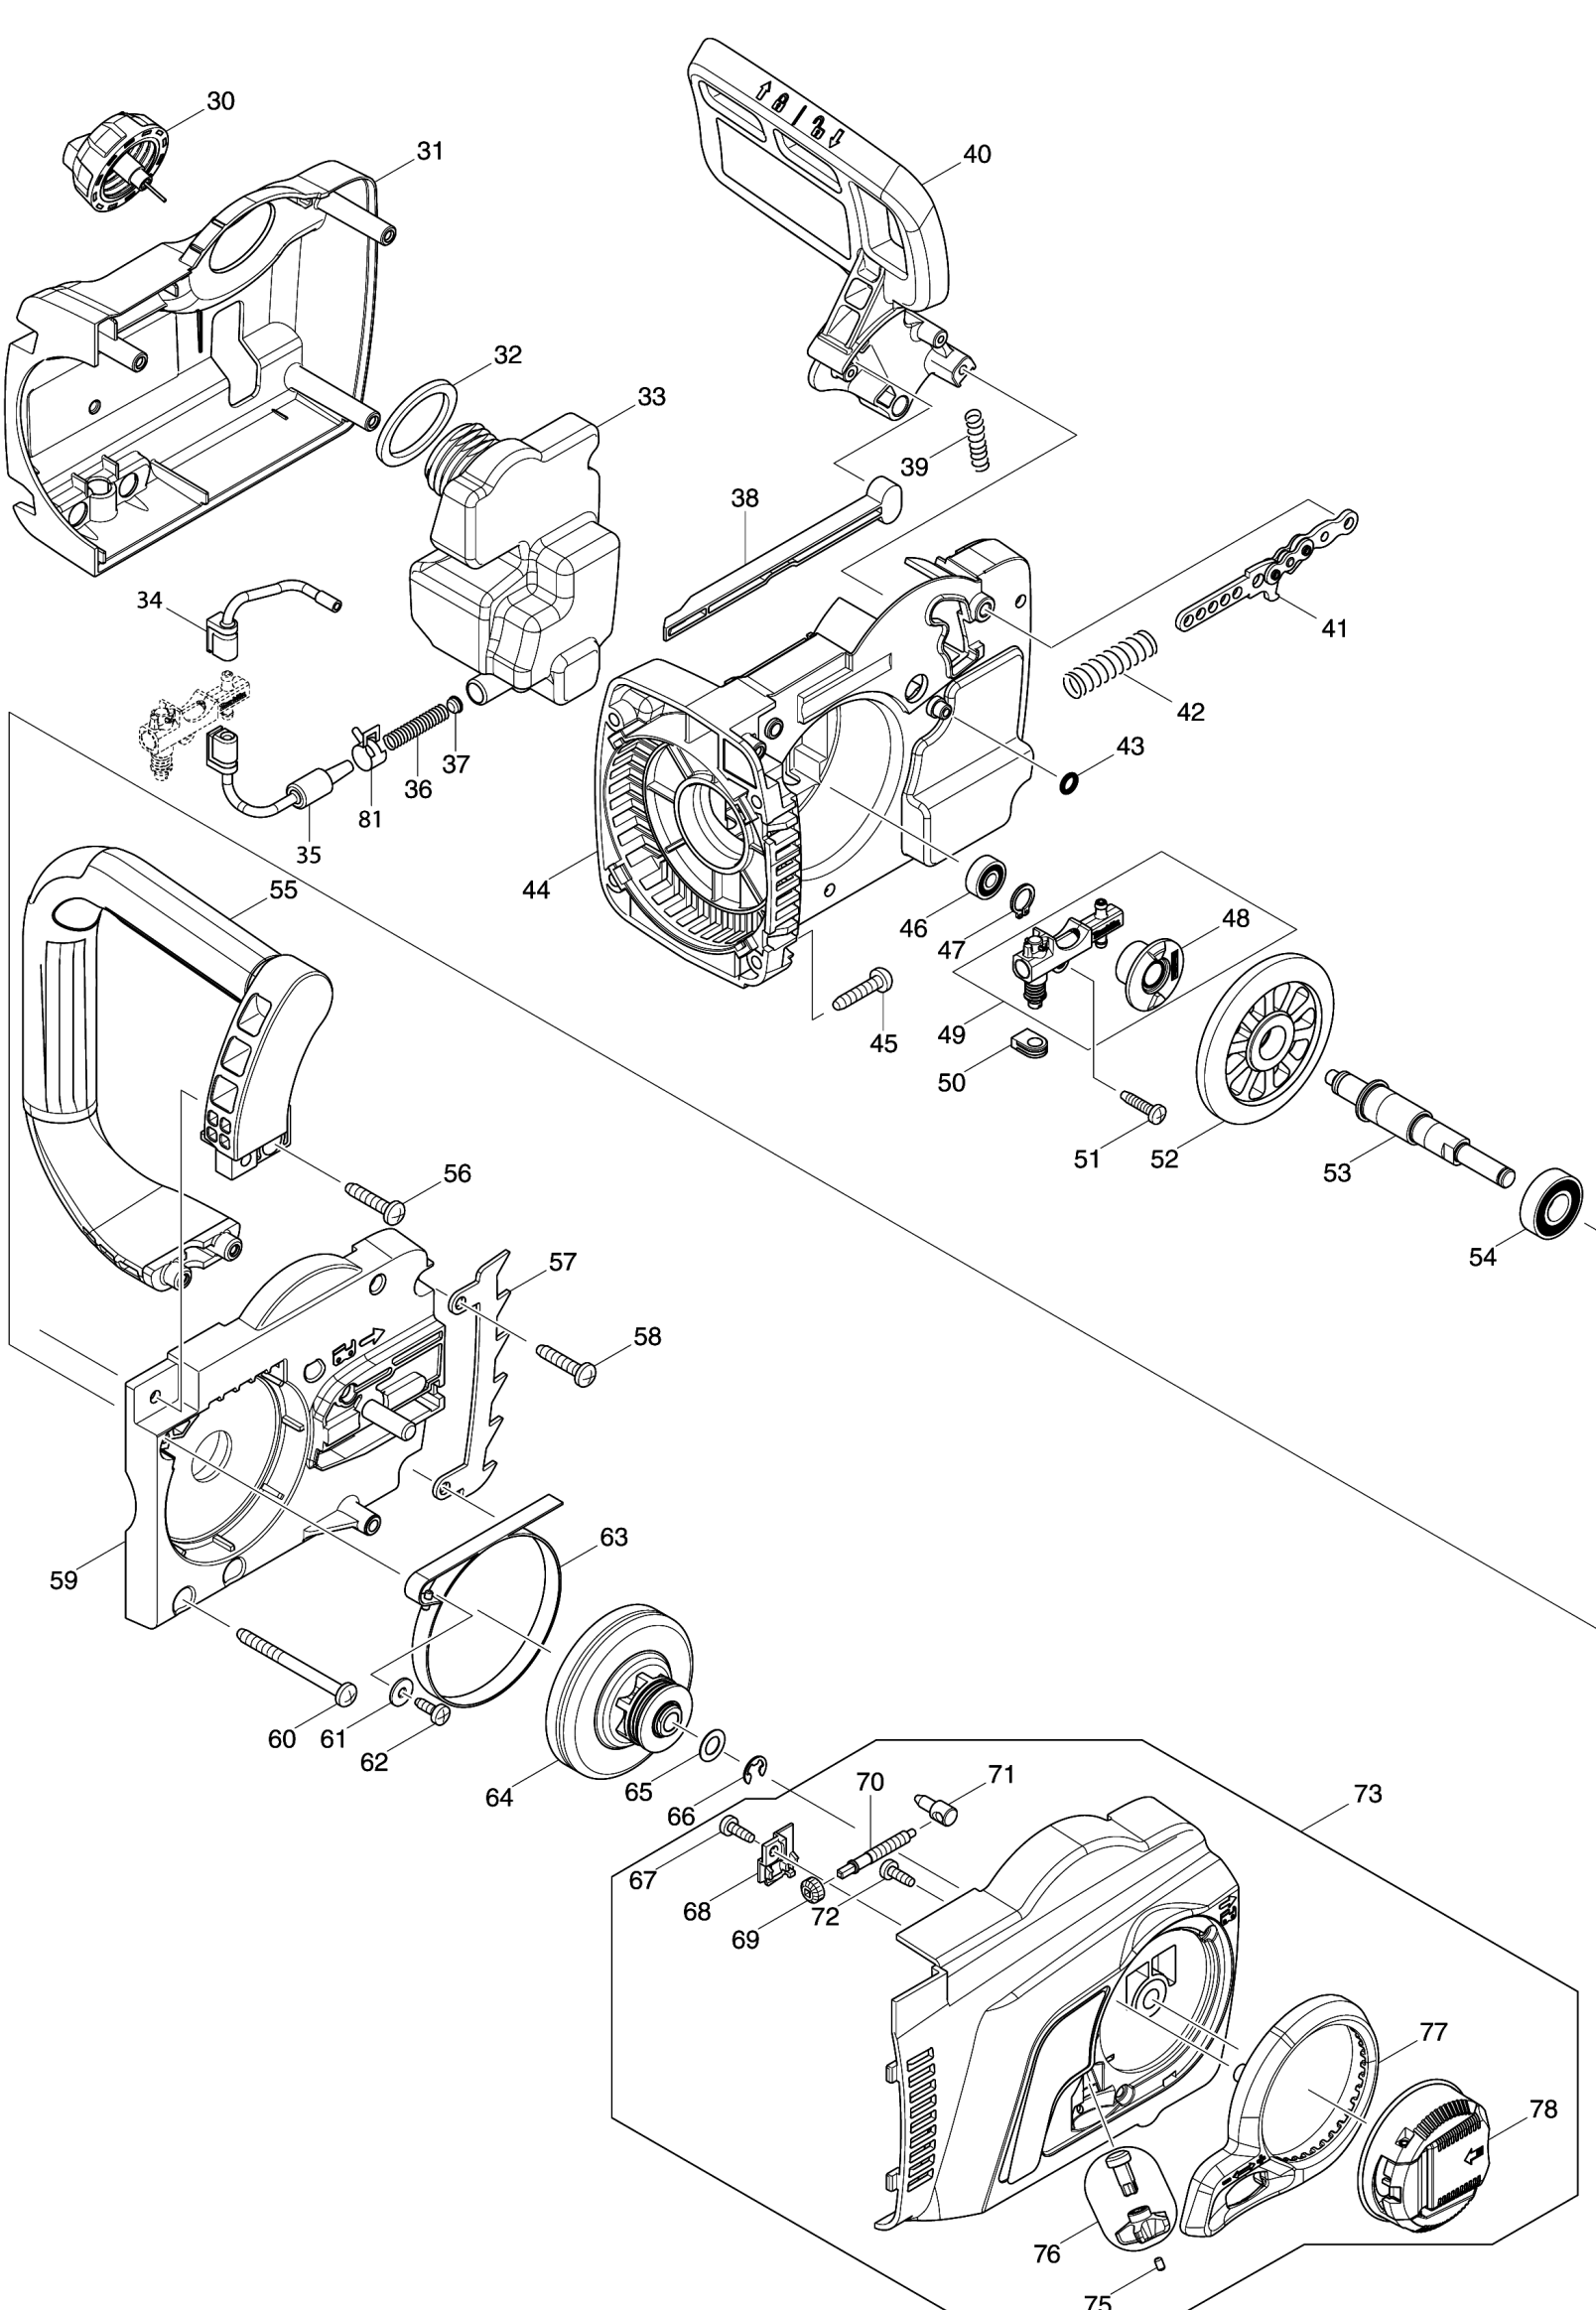

Model No.UC3551A ELECTRIC CHAIN SAW 350MM

Model No.UC3551A ELECTRIC CHAIN SAW 350MM

Model No.UC3551A ELECTRIC CHAIN SAW 350MM

Артикул	Детали	Описание	Замена	Количество	New/Old	Продажи	Закупка	Примечание
001	931403-6	Шестигранная гайка M8 HR4500C/		1				
002	227626-5	SPIRAL BEVEL GEAR 12		1				
003	211111-8	Подшипник 6301LLB		1				
004	240003-4	Крыльчатка 60 для 2012NB		1				
005	517904-4	ARMATURE ASSY 240V		1				
D10		INC. 3.4.6.7						
006	681666-1	Пыленепроницаемая прокладка		1				
007	210084-2	BALL BEARING 629ZZ		1				
008	266095-5	Самонарезающий винт, фланец PT5X55		2				
009	419410-4	Защитастатор для UC4030A		1				
010	636394-3	FIELD 240V		1				
011	650577-1	Микровыключатель для UC3020A/		1				
012	142348-5	MOTOR HOUSING COMPLETE		1				
C10	643653-8	Щеткодержатель 6.5-13.5 GA7000		2	*			
C11	643536-2	BRUSH HOLDER 6.5X13.5	<	2				
013	815F99-6	UC3551A NAME PLATE		1				
014	233173-6	Компрессионная пружина 4		1				
015	416178-3	Предохранительная кнопка		1				
016	650717-1	SWITCH TGC30B		1				
017	265995-6	Самонарезающий винт 4X18		1				
018	187901-0	HANDLE SET		1				
C10	802G51-9	CAUTION LABEL		1				
D10		INC. 28						
019A	665894-6	Кабель резиновый 1.0-2-0.5		1				
019C	665883-1	Кабель резиновый 1.0-2-5.0		1				
020	682540-6	Усилитель кабеля 9.3-90 2030/		1				
021	687124-5	Держатель кабеля к 3709/MT360/		1				
022	265995-6	Самонарезающий винт 4X18		2				
023	645105-5	Фильтр помех 1100/2708/LS1013/		1				
024	631719-6	Контроллер		1				
025	419411-2	Рычаг выключателя для UC4030A		1				
026	181044-0	Угольные щетки CB-153		1				
027A	643650-4	Колпачок щеткодерж-ля 6.5-13.5		2	*			
027-1A	643650-4	Колпачок щеткодерж-ля 6.5-13.5	O	2				
027-1C	643650-4	Колпачок щеткодерж-ля 6.5-13.5		2				
028	187901-0	HANDLE SET		1				
C10	802G51-9	CAUTION LABEL		1				
D10		INC. 18						
029	265995-6	Самонарезающий винт 4X18		6				
030	142282-9	TANK CAP COMPLETE		1				
031	454822-4	GEAR HOUSING COVER		1				
032	421959-2	Прокладка резина		1				
033	454826-6	OIL TANK		1				
034	424611-1	CONNECTOR B		1				
035	424610-3	CONNECTOR A		1				
036	231975-4	Пружина		1				
037	416274-7	Крышка масляного канала		1				
038	454825-8	ROD		1				
039	233174-4	Компрессионная пружина 6		1				
040	142341-9	FRONT HAND GUARD COMPLETE		1				
C10	802K54-7	INDICATION LABEL		1				
041	158044-5	Соединительная пластина		1				
042	234005-0	Компрессионная пружина 9		1				
043	213017-6	O-кольцов резиновое 9200D		1				
044	454821-6	GEAR HOUSING		1				
045	266041-8	Самонарезающий винт, фланец PT5X25		4				
046	210028-2	Подшипник 606ZZ		1	*			
046-1	210206-4	BALL BEARING 606ZZ	O	1				
047	961006-2	Стопорное кольцо S-10 HR3000C/		1				
048	221427-3	WORM GEAR		1				
049A	196419-0	OIL PUMP SET		1	*			
D10		INC. 48			*			
049-1A	142156-4	OIL PUMP COMPLETE	<	1				
049-1C	142156-4	OIL PUMP COMPLETE		1				
050	424612-9	GROMMET		1				
051	265995-6	Самонарезающий винт 4X18		1				
052	227627-3	SPIRAL BEVEL GEAR 37		1				
053	326373-6	SPINDLE		1				
054	210107-6	Подшипник 6001ZZ		1	*			
054-1	210205-6	BALL BEARING 6001ZZ	O	1				
055	454823-2	FRONT HANDLE		1				
056	266041-8	Самонарезающий винт, фланец PT5X25		2				
057	345651-5	Когтявой зацеп для UC3020A/		1				
058	266041-8	Самонарезающий винт, фланец PT5X25		2				
059	319091-3	BEARING HOUSING		1				
060	266044-2	Самонарезающий винт 5X60		2				
061	267195-4	Плоская шайба 4 для UC3520A/		1				
062	266026-4	Самонарезающий винт зажимной CT4X12		1				
063	168426-3	Хомут тормоза		1				
064A	125331-7	Ведущая звездочка для UC3530A		1	*			
064-1A	123886-6	BRAKE DRUM ASSEMBLY	O	1				
064-1C	123886-6	BRAKE DRUM ASSEMBLY		1				
065	253215-0	Плоская шайба 8 2012NB/4191D/		1				
066	259033-4	Стопорное кольцо E-6		1				
067	266427-6	Самонарезающий винт 4X12		1				
068	454818-5	COVER		1				
069	227496-2	Коническая спирал. шестерня 14		1				
070	326372-8	ADJUST SCREW		1				
071	326310-0	ADJUST PIN		1				
072	266427-6	Самонарезающий винт 4X12		3				
073A	142342-7	SPROCKET COVER COMPLETE		1	*			
073-1A	183B54-5	SPROCKET COVER SET	<	1				
C10	142342-7	SPROCKET COVER COMPLETE		1				
D10		INC. 67-73.75-78						
073-1C	183B54-5	SPROCKET COVER SET		1				
C10	142342-7	SPROCKET COVER COMPLETE		1				
D10		INC. 67-73.75-78						
075	263002-9	Резиновая шпилька 4		1				
076	142665-3	DRIVE GEAR COMPLETE		1				
077	454819-3	NUT COVER		1				
078	142235-8	NUT COMPLETE		1				
081	324685-1	Зажимной хомут		1				
A01	158024-1	Крючок 5014NB/5016NB		1				
A02	165201-8	Шайба 3/8 1,3мм x 35см 442035661		1	*			
A02-1	165201-8	Шайба 3/8 1,3мм x 35см 442035661	O	1				
A03	419268-5	Защитный кожух цепи UC3020A/		1				
A04	196212-2	SAW CHAIN 14 SET		1	*			
A04-1	196212-2	SAW CHAIN 14 SET	O	1				