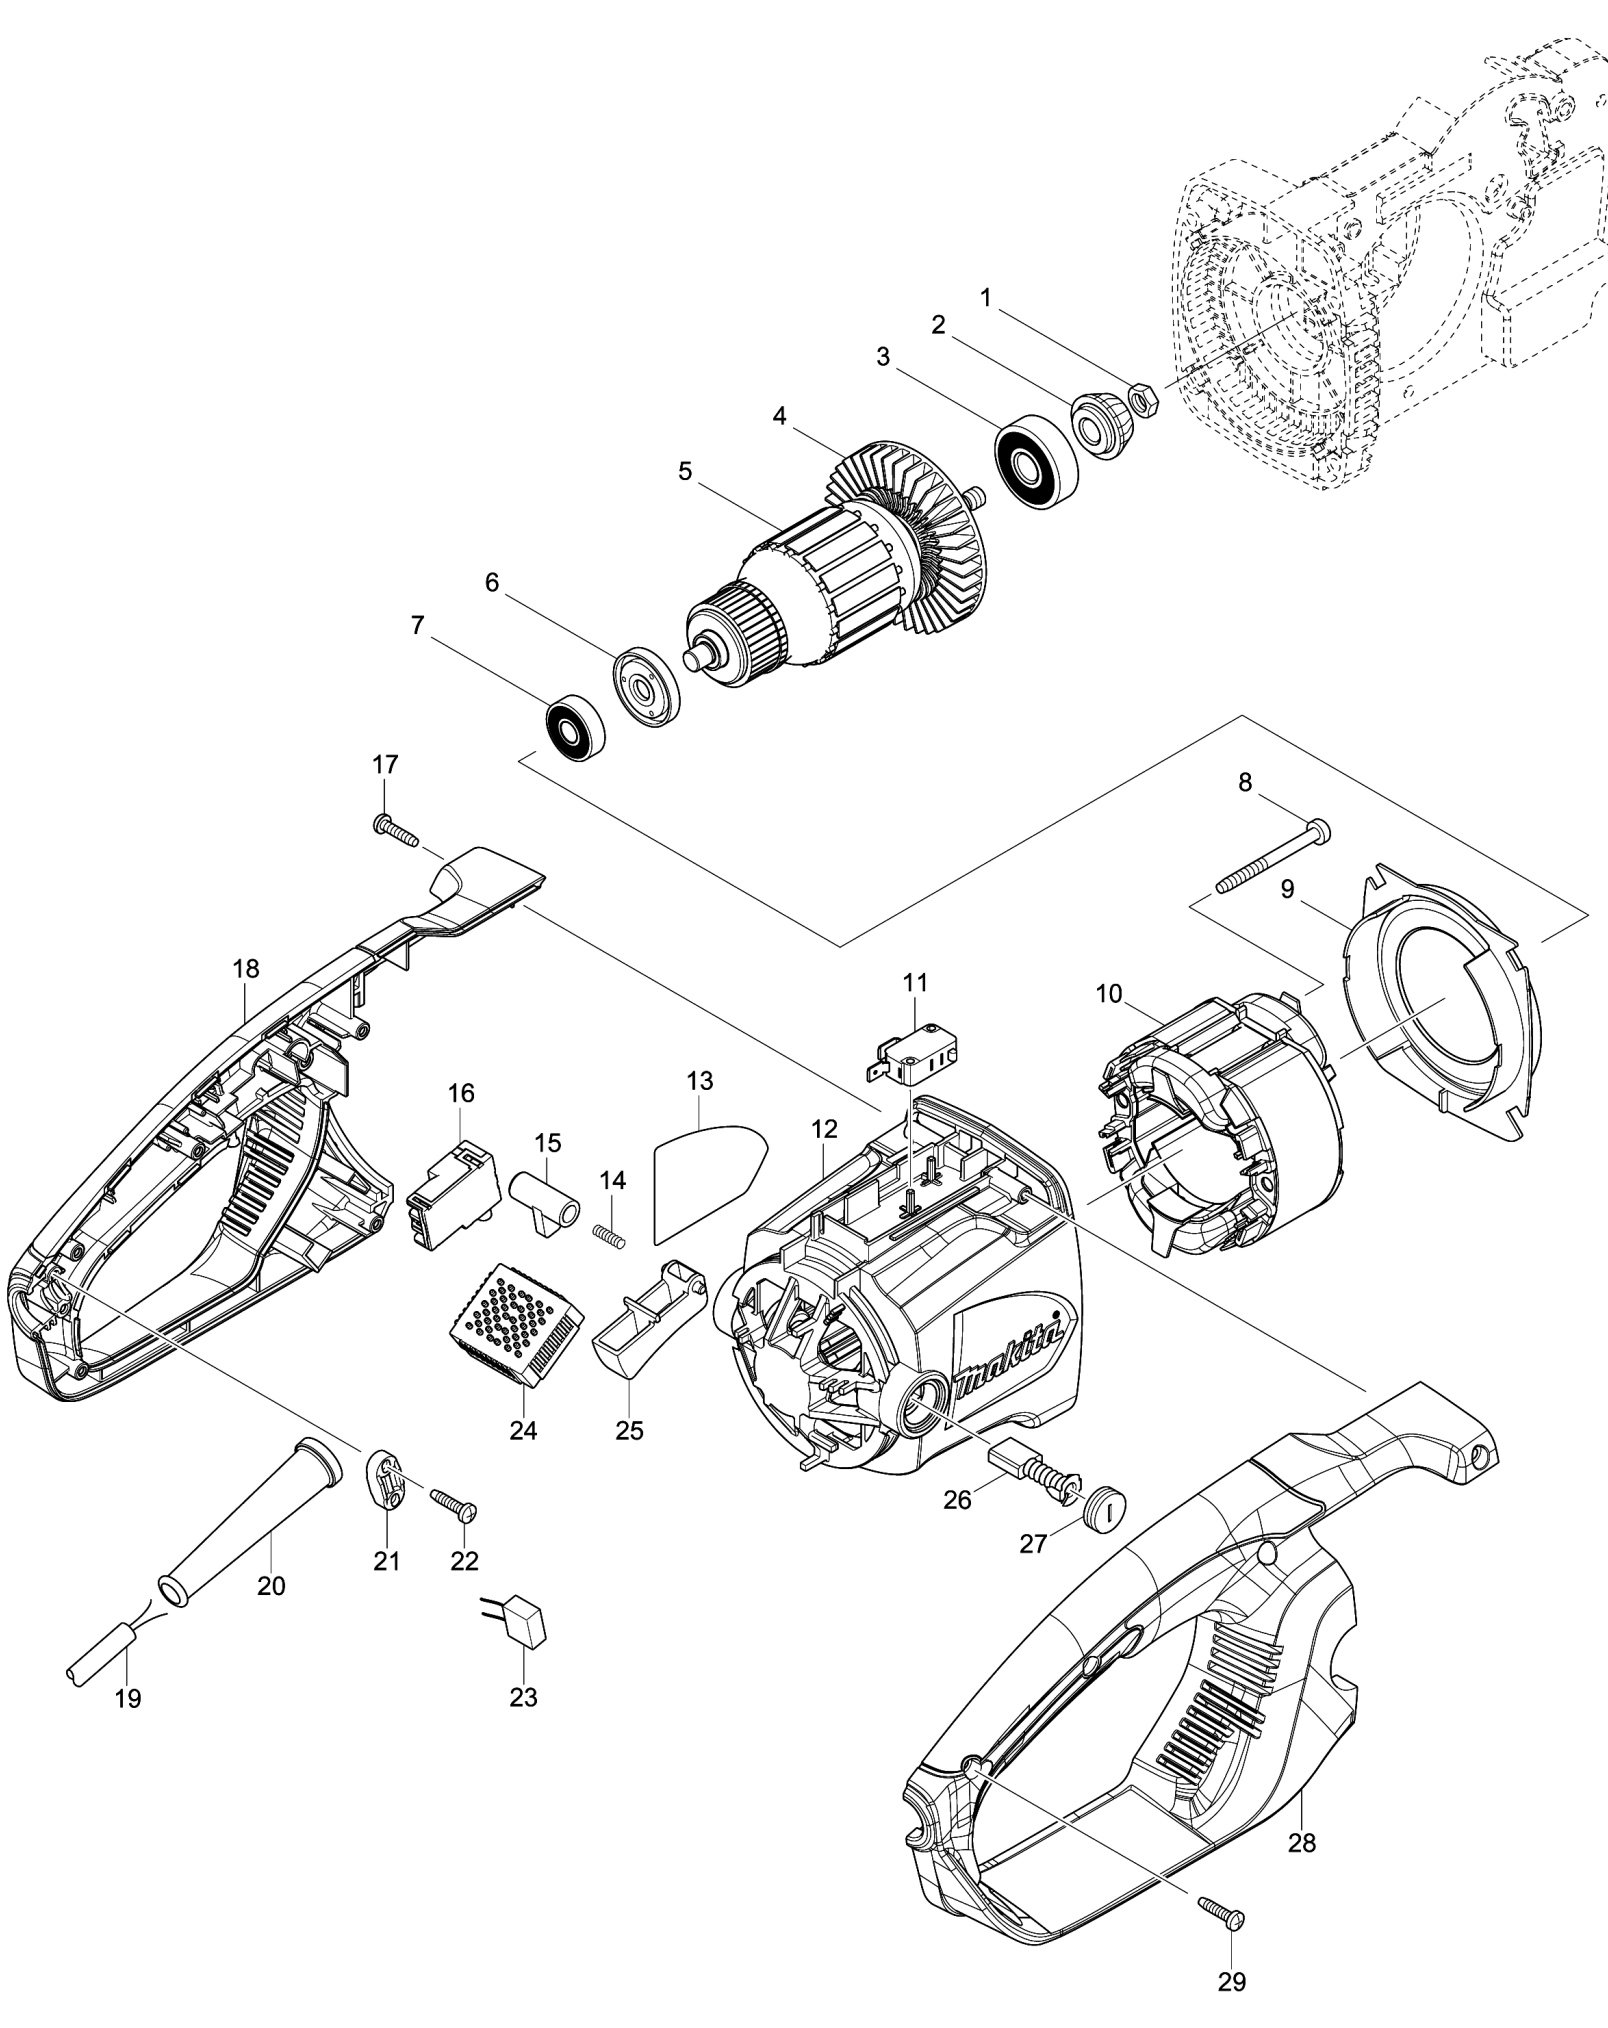

Model No.UC3551A ELECTRIC CHAIN SAW 350MM

Model No.UC3551A ELECTRIC CHAIN SAW 350MM

Model No.UC3551A ELECTRIC CHAIN SAW 350MM

Артикул	Детали	Описание	Замена	Количество	New/Old	Продажи	Закупка	Примечание
001	931403-6	Шестигранная гайка M8 HR4500C/		1				
002	227626-5	SPIRAL BEVEL GEAR 12		1				
003	211111-8	Подшипник 6301LLB		1				
004	240003-4	Крыльчатка 60 для 2012NB		1				
005	517904-4	ARMATURE ASSY 240V		1				
D10		INC. 3.4.6.7						
006	681666-1	Пыленепроницаемая прокладка		1				
007	210084-2	BALL BEARING 629ZZ		1				
008	266095-5	Самонарезающий винт, фланец PT5X55		2				
009	419410-4	Защитастатор для UC4030A		1				
010	636394-3	FIELD 240V		1				
011	650577-1	Микровыключатель для UC3020A/		1				
012	142348-5	MOTOR HOUSING COMPLETE		1				
C10	643653-8	Щеткодержатель 6.5-13.5 GA7000		2	*			
C11	643536-2	BRUSH HOLDER 6.5X13.5	<	2				
013	815F99-6	UC3551A NAME PLATE		1				
014	233173-6	Компрессионная пружина 4		1				
015	416178-3	Предохранительная кнопка		1				
016	650717-1	SWITCH TGC30B		1				
017	265995-6	Самонарезающий винт 4X18		1				
018	187901-0	HANDLE SET		1				
C10	802G51-9	CAUTION LABEL		1				
D10		INC. 28						
019A	665894-6	Кабель резиновый 1.0-2-0.5		1				
019C	665883-1	Кабель резиновый 1.0-2-5.0		1				
020	682540-6	Усилитель кабеля 9.3-90 2030/		1				
021	687124-5	Держатель кабеля к 3709/MT360/		1				
022	265995-6	Самонарезающий винт 4X18		2				
023	645105-5	Фильтр помех 1100/2708/LS1013/		1				
024	631719-6	Контроллер		1				
025	419411-2	Рычаг выключателя для UC4030A		1				
026	181044-0	Угольные щетки CB-153		1				
027A	643650-4	Колпачок щеткодерж-ля 6.5-13.5		2	*			
027-1A	643650-4	Колпачок щеткодерж-ля 6.5-13.5	O	2				
027-1C	643650-4	Колпачок щеткодерж-ля 6.5-13.5		2				
028	187901-0	HANDLE SET		1				
C10	802G51-9	CAUTION LABEL		1				
D10		INC. 18						
029	265995-6	Самонарезающий винт 4X18		6				
030	142282-9	TANK CAP COMPLETE		1				
031	454822-4	GEAR HOUSING COVER		1				
032	421959-2	Прокладка резина		1				
033	454826-6	OIL TANK		1				
034	424611-1	CONNECTOR B		1				
035	424610-3	CONNECTOR A		1				
036	231975-4	Пружина		1				
037	416274-7	Крышка масляного канала		1				
038	454825-8	ROD		1				
039	233174-4	Компрессионная пружина 6		1				
040	142341-9	FRONT HAND GUARD COMPLETE		1				
C10	802K54-7	INDICATION LABEL		1				
041	158044-5	Соединительная пластина		1				
042	234005-0	Компрессионная пружина 9		1				
043	213017-6	O-кольцов резиновое 9200D		1				
044	454821-6	GEAR HOUSING		1				
045	266041-8	Самонарезающий винт, фланец PT5X25		4				
046	210028-2	Подшипник 606ZZ		1	*			
046-1	210206-4	BALL BEARING 606ZZ	O	1				
047	961006-2	Стопорное кольцо S-10 HR3000C/		1				
048	221427-3	WORM GEAR		1				
049A	196419-0	OIL PUMP SET		1	*			
D10		INC. 48			*			
049-1A	142156-4	OIL PUMP COMPLETE	<	1				
049-1C	142156-4	OIL PUMP COMPLETE		1				
050	424612-9	GROMMET		1				
051	265995-6	Самонарезающий винт 4X18		1				
052	227627-3	SPIRAL BEVEL GEAR 37		1				
053	326373-6	SPINDLE		1				
054	210107-6	Подшипник 6001ZZ		1	*			
054-1	210205-6	BALL BEARING 6001ZZ	O	1				
055	454823-2	FRONT HANDLE		1				
056	266041-8	Самонарезающий винт, фланец PT5X25		2				
057	345651-5	Когтявой зацеп для UC3020A/		1				
058	266041-8	Самонарезающий винт, фланец PT5X25		2				
059	319091-3	BEARING HOUSING		1				
060	266044-2	Самонарезающий винт 5X60		2				
061	267195-4	Плоская шайба 4 для UC3520A/		1				
062	266026-4	Самонарезающий винт зажимной CT4X12		1				
063	168426-3	Хомут тормоза		1				
064A	125331-7	Ведущая звездочка для UC3530A		1	*			
064-1A	123886-6	BRAKE DRUM ASSEMBLY	O	1				
064-1C	123886-6	BRAKE DRUM ASSEMBLY		1				
065	253215-0	Плоская шайба 8 2012NB/4191D/		1				
066	259033-4	Стопорное кольцо E-6		1				
067	266427-6	Самонарезающий винт 4X12		1				
068	454818-5	COVER		1				
069	227496-2	Коническая спирал. шестерня 14		1				
070	326372-8	ADJUST SCREW		1				
071	326310-0	ADJUST PIN		1				
072	266427-6	Самонарезающий винт 4X12		3				
073A	142342-7	SPROCKET COVER COMPLETE		1	*			
073-1A	183B54-5	SPROCKET COVER SET	<	1				
C10	142342-7	SPROCKET COVER COMPLETE		1				
D10		INC. 67-73.75-78						
073-1C	183B54-5	SPROCKET COVER SET		1				
C10	142342-7	SPROCKET COVER COMPLETE		1				
D10		INC. 67-73.75-78						
075	263002-9	Резиновая шпилька 4		1				
076	142665-3	DRIVE GEAR COMPLETE		1				
077	454819-3	NUT COVER		1				
078	142235-8	NUT COMPLETE		1				
081	324685-1	Зажимной хомут		1				
A01	158024-1	Крючок 5014NB/5016NB		1				
A02	165201-8	Шайба 3/8 1,3мм x 35см 442035661		1	*			
A02-1	165201-8	Шайба 3/8 1,3мм x 35см 442035661	O	1				
A03	419268-5	Защитный кожух цепи UC3020A/		1				
A04	196212-2	SAW CHAIN 14 SET		1	*			
A04-1	196212-2	SAW CHAIN 14 SET	O	1				