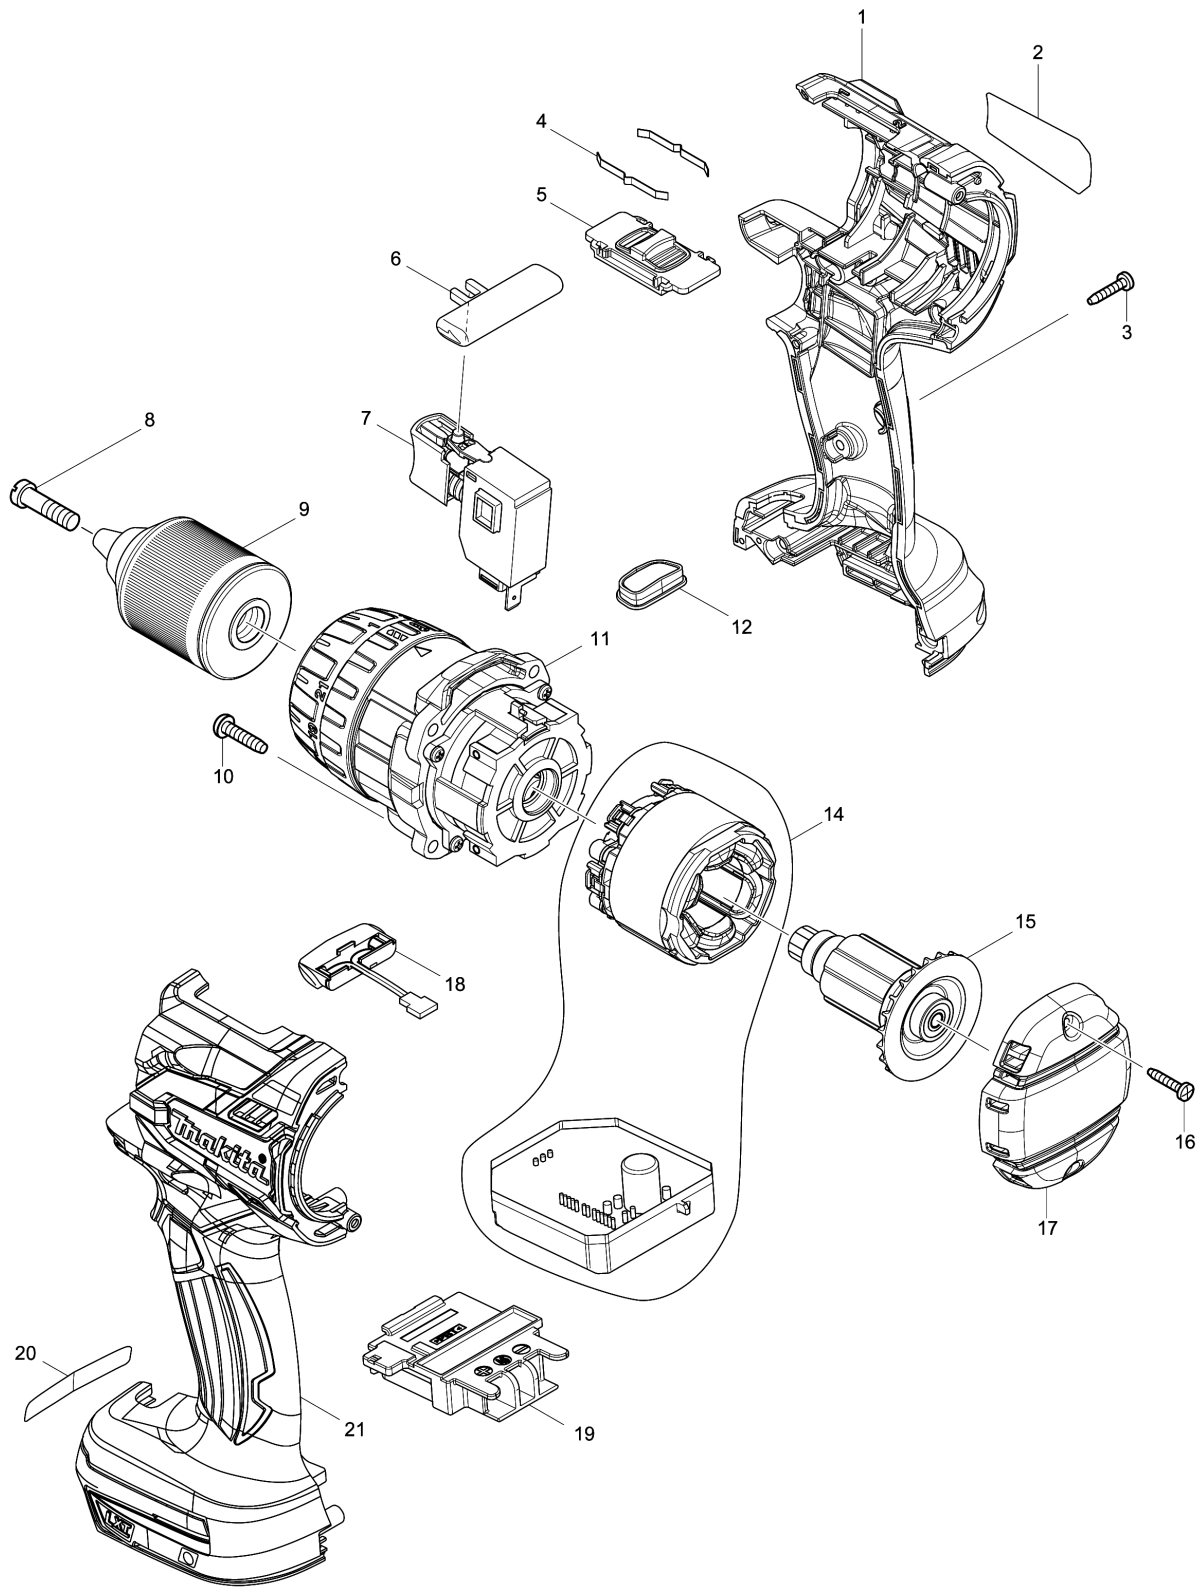

Model No.DDF481 CORDLESS DRIVER DRILL

Model No.DDF481 CORDLESS DRIVER DRILL

Nimike	Osanumero	Kuvaus	I/C numeromuutos	MÄÄRÄ	New/Old	Opt. 1	Opt. 2	HUOMAUTUS
001	187921-4	HOUSING SET		1				
C10	263005-3	RUBBER PIN 6		2				
D10		INC. 21						
002	815S56-2	DDF481 NAME PLATE		1				
003	266130-9	TAPPING SCREW BIND PT 3X16		7				
004	232220-0	LEAF SPRING		2				
005	126411-2	SPEED CHANGE LEVER ASSEMBLY		1				
C10	233438-6	COMPRESSION SPRING 4		2				
006	419250-0	F/R CHANGE LEVER		1				
007	650710-5	SWITCH C3JW-4B		1				
008	251468-5	- FLAT HEAD SCREW M6X22		1				
009	766015-4	KEYLESS DRILL CHUCK 13		1	*			
009-1	763248-2	KEYLESS DRILL CHUCK 13	<	1				
010	265995-6	TAPPING SCREW 4X18		4				
011	126409-9	GEAR ASSEMBLY		1				
012	142263-3	INDICATOR PANEL COMPLETE		1				
014	629116-8	STATOR COMPLETE		1				
015A	619336-2	ROTOR		1	*			
015B	619336-2	ROTOR		1	*			
015C	619336-2	ROTOR		1	*			
015-1A	619397-2	ROTOR	O	1				
015-1B	619397-2	ROTOR	O	1				
015-1C	619397-2	ROTOR	O	1				
015-1D	619397-2	ROTOR		1				
016	266130-9	TAPPING SCREW BIND PT 3X16		2				
017	455011-4	REAR COVER		1				
018	620283-2	LED CIRCUIT		1				
019	643899-6	TERMINAL		1				
021	187921-4	HOUSING SET		1				
C10	263005-3	RUBBER PIN 6		2				
D10		INC. 1						
A01	126412-0	GRIP ASSEMBLY		1				
C10	142652-2	POLE COMPLETE		1	*			
C11	140R59-4	POLE COMPLETE	<	1				
C20	142653-0	ARM R COMPLETE		1				
C30	266886-4	HEX. BOLT M8X65		1				
C40	319129-4	ARM L		1				
C50	962055-2	RETAINING RING (INT) R-15		1				