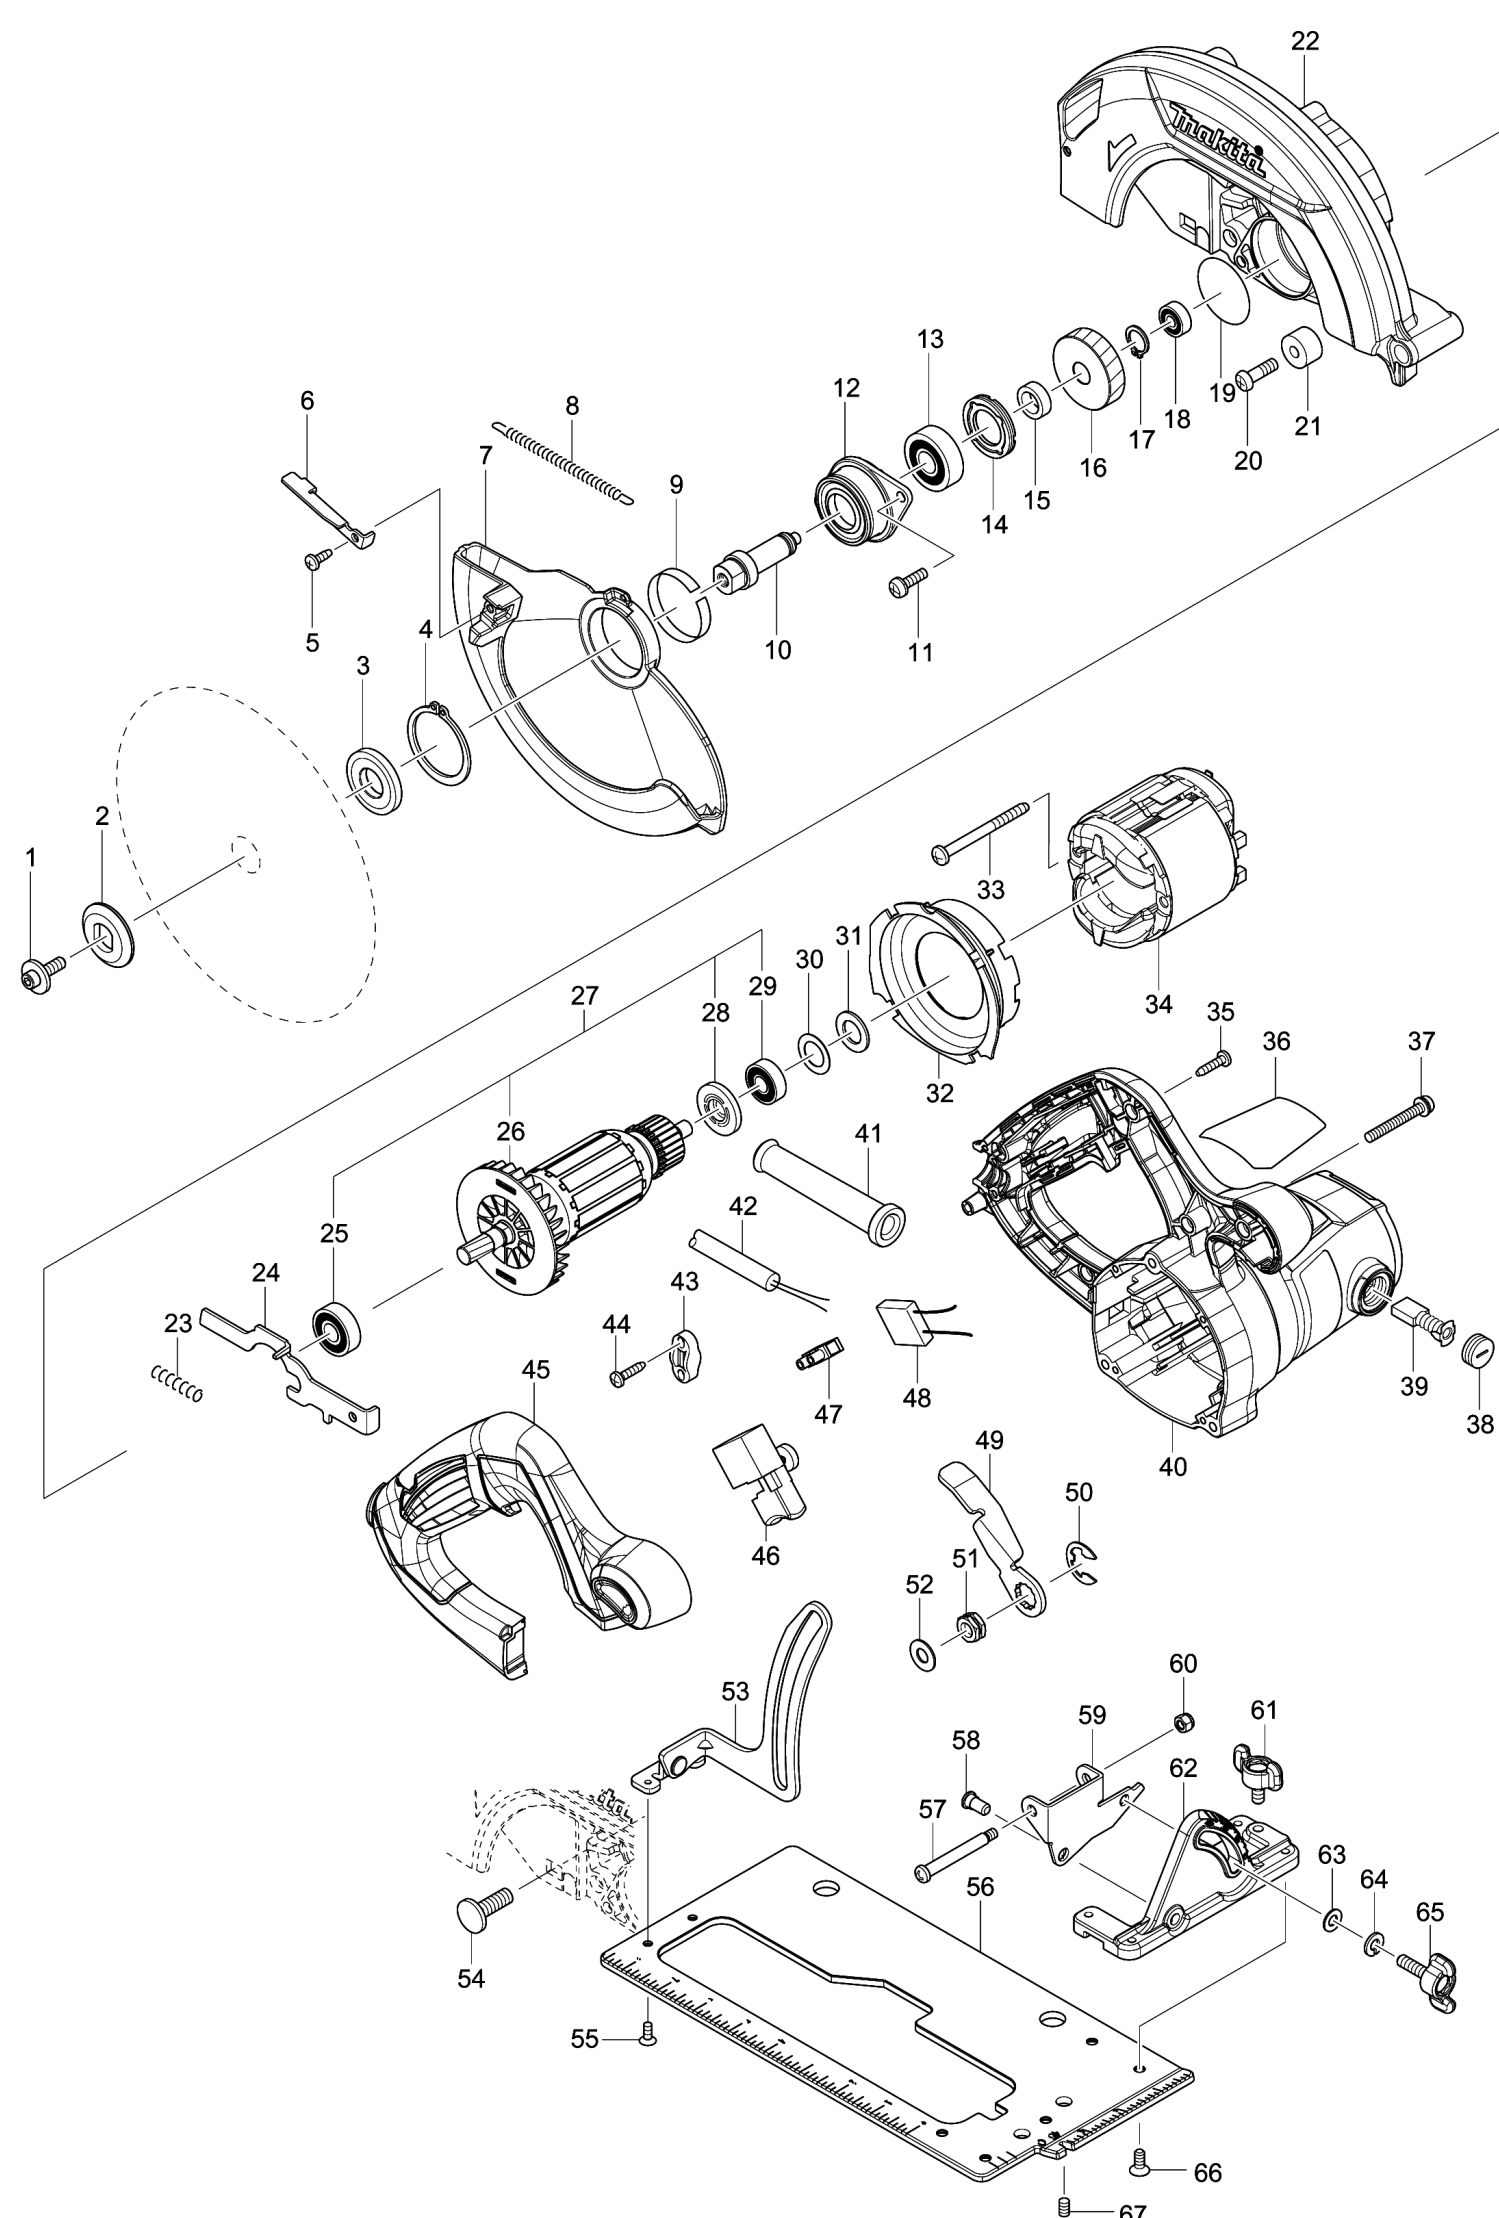

Model No.HS7600 CIRCULAR SAW 185MM

Model No.HS7600 CIRCULAR SAW 185MM

Артикул	Детали	Описание	Замена	Количество	New/Old	Продажи	Закупка	Примечание
001	266024-8	Болт M6X20 с внутр.шестигран.		1				
002	224409-4	Наружный фланец 35		1				
003-1	224593-5	INNER FLANGE 35		1				
004	961155-5	Стопорное кольцо S-38 к 5801B/		1				
005	266034-5	Самонарезающий винт СТ4X16		1				
006	272258-3	Рычаг 37 для 5008MG		1				
007	319188-8	SAFETY COVER		1				
008	231887-1	TENSION SPRING 4		1				
009	345391-5	Кольцо к MT560		1				
010	326444-9	SPINDLE		1				
011	911226-8	Винт M5X18 к 9069S/9047/9067/		2				
012	319088-2	BEARING BOX		1				
013	211129-9	Подшипник 12/32		1				
014	285852-2	Фиксатор подшипника 19-33		1				
015	257173-2	Кольцо 12 для 5604R		1				
016	227793-6	HELICAL GEAR 38		1				
017	961052-5	Стопорное кольцо S-12 9555NB/		1				
018	210028-2	Подшипник 606ZZ		1				
019	213512-6	О-кольцо 39 резиновое		1				
020	265117-8	Винт M6x20		1				
021	262556-3	Резиновая втулка 6 MT580		1				
022	142796-8	BLADE CASE COMPLETE		1				
C11	213821-3	O-RING 26		1				
023	233117-6	Компрессионная пружина 6		1				
024	345317-7	Стопорная ручка к MT560/MT580		1				
025	210059-1	Подшипник 10/26		1				
026	240064-4	Крыльчатка 70 MT580		1				
027	513909-2	ARMATURE ASS'Y 240V		1				
D10		INC. 25,26,28,29						
028	681644-1	Изоляционная шайба для 9227CB/		1				
029	210005-4	Подшипник 608DDW		1				
030	253192-6	Плоская шайба 14 3608B/HR2400/		1				
031	261103-7	RUBBER WASHER 13		1				
032	455354-4	BAFFLE PLATE		1				
033	266329-6	Самонарезающий винт 5x80		2				
034	594644-1	FIELD ASS'Y 240V		1				
C10	654020-2	Глухой полюсный наконечник		2				
C20	654501-6	Соединитель P-1.25 6408/6821/		2				
035	266326-2	Самонарезающий винт 4x18		5				
036	850H04-8	HS7600 NAME PLATE		1				
037	265104-7	Винт M5x40		3				
038	643750-0	Колпачок щеткодержателя к 4131		2				
039	191963-2	Угольные щетки CB- 303		1				
040	142872-8	MOTOR HOUSING COMPLETE		1				
C10	643708-9	Щеткодержатель 5x11		2				
041	682540-6	Усилитель кабеля 9.3-90 2030/		1				
042	665865-3	Кабель резиновый 1.0-2-2.5		1				
043	687124-5	Держатель кабеля к 3709/MT360/		1				
044	266326-2	Самонарезающий винт 4x18		2				
045	455353-6	HANDLE COVER		1				
046	650254-5	SWITCH SGES115C-7		1				
047	654532-5	Соединитель		1				
048	645192-4	Конденсатор к MT580		1				
049	346311-2	Стопорная пластина для MT582		1				
050	257953-6	Стопорное кольцо		1				
051	252199-9	Шестигр. гайка M8-13		1				
052	941201-0	Плоская шайба 8 к LS1013/4131/		1				
053	163546-8	DEPTH GUIDE COMPLETE		1				
054	266396-1	Болт с внутр.шестигран.		1				
055-1	265085-5	Винт с потайной головкой M4X8		2				
056	346839-0	BASE		1				
057	265118-6	Винт M5		1				
058	256480-0	SHOULDER PIN 6-7		1				
059	345368-0	ANGULAR GUIDE		1				
060	252103-8	Шестигр. стопорная гайка M5-8		1				
061	265765-3	THUMB SCREW M6X21		1				
062	317031-5	ANGULAR PLATE		1				
063	941151-9	Плоская шайба 6 для HR3000C/		1				
064	942151-2	Шайба Гровера 6 к 2400B/2412N/		1	*			
064-1	253428-3	SPRING WASHER 6	0	1	*			
065	265765-3	THUMB SCREW M6X21		1				
066	912212-2	Потайной винт M5X12 к 9045N/		5				
067	266436-5	H.S.SET SCREW(FLAT POINT)M5X8		2				
A01	783217-7	Шестигранный ключ 5		1				
A02	164095-8	Паралл. упор для 5604/4105KB		1				
A03	D-45901	Диск 185x30/16/20x2,0x16T дер.		1				
A04	196520-1	DUST NOZZLE SET		1				