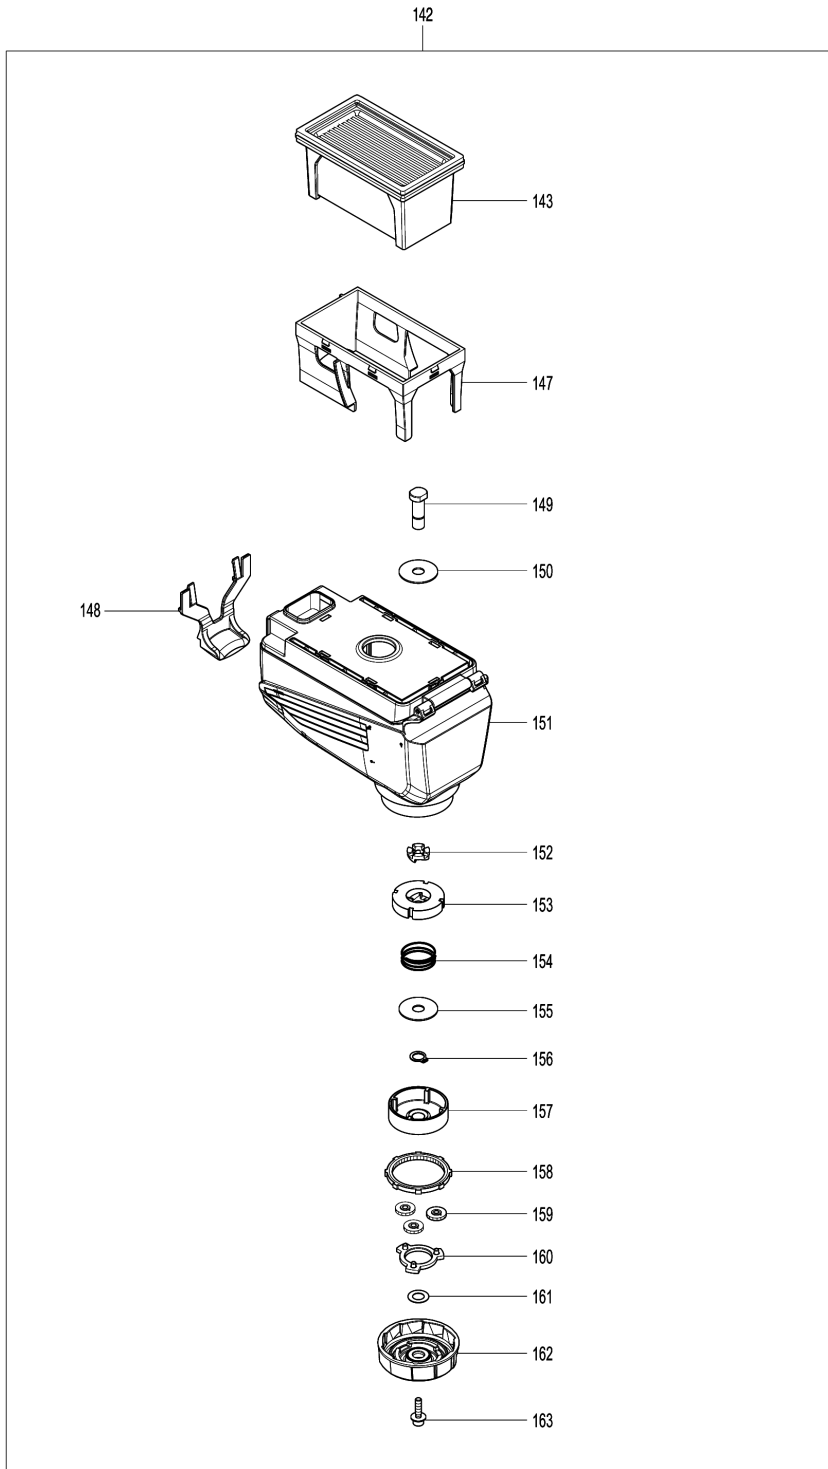

Model No.HR2653 26MM COMBI.HAMMER W/SELF DUST

Model No.HR2653 26MM COMBI.HAMMER W/SELF DUST

Item	Parts No.	Description	I/C	Qty	New/Old	Opt. 1	Opt. 2	Note
001	286288-8	CAP 35		1				
002	233989-9	RING SPRING 14		1				
003	346834-0	WASHER 16		1				
004	233992-0	RING SPRING 15		1				
005	267114-0	FLAT WASHER 17		1				
006	455393-4	CHUCK COVER		1				
007	325813-1	RING 21		1				
008	346177-0	GUIDE WASHER		1				
009	233916-6	CONICAL COMP. SPRING 21-29		1				
010	216022-2	STEEL BALL 7.0		2				
019	266745-2	HEX.BOLT M8X90		1				
020	453129-5	GRIP BASE		1				
021	158057-6	GRIP 36 COMPLETE		1				
C10	931402-8	HEX. NUT M8		1				
022	161656-5	CHANGE LEVER COMPLETE		1				
023	234264-6	COMPRESSION SPRING 3		1				
024	213278-8	O RING 17		1				
025	457709-9	LOCK BUTTON		1				
026	140D00-3	GEAR HOUSING COMPLETE		1				
C10	213636-8	OIL SEAL 25		1				
027	331890-3	CUP SLEEVE		1				
028	211294-4	BALL BEARING 6806LLU		1				
029	210028-2	BALL BEARING 606ZZ		1				
030	142972-4	TOOL HOLDER COMPLETE		1				
C10	213344-1	OIL SEAL 9		1				
031	216019-1	STEEL BALL 3		4				
032	332139-4	DRIVING FLANGE		1				
033	227360-7	SPUR GEAR 51		1				
034	234148-8	COMPRESSION SPRING 31		1				
035	267153-0	FLAT WASHER 30		1				
036	257932-4	SPIRO LOCK WASHER 30		1				
037	267153-0	FLAT WASHER 30		1				
038	325783-4	SLEEVE 9B		1				
039	325789-2	IMPACT BOLT A		1				
040	325792-3	WASHER 10		1				
041	234149-6	COMPRESSION SPRING 20		1				
042	325793-1	O-RING CASE B		1				
043	213073-6	O RING 9		1				
044	233979-2	RING SPRING 28		1				
045	325784-2	STRIKER		1				
046	213258-4	O RING 17.5		1				
047	310345-1	PISTON CYLINDER		1				

Please order the parts with part number.

Print Date 30/3/2020