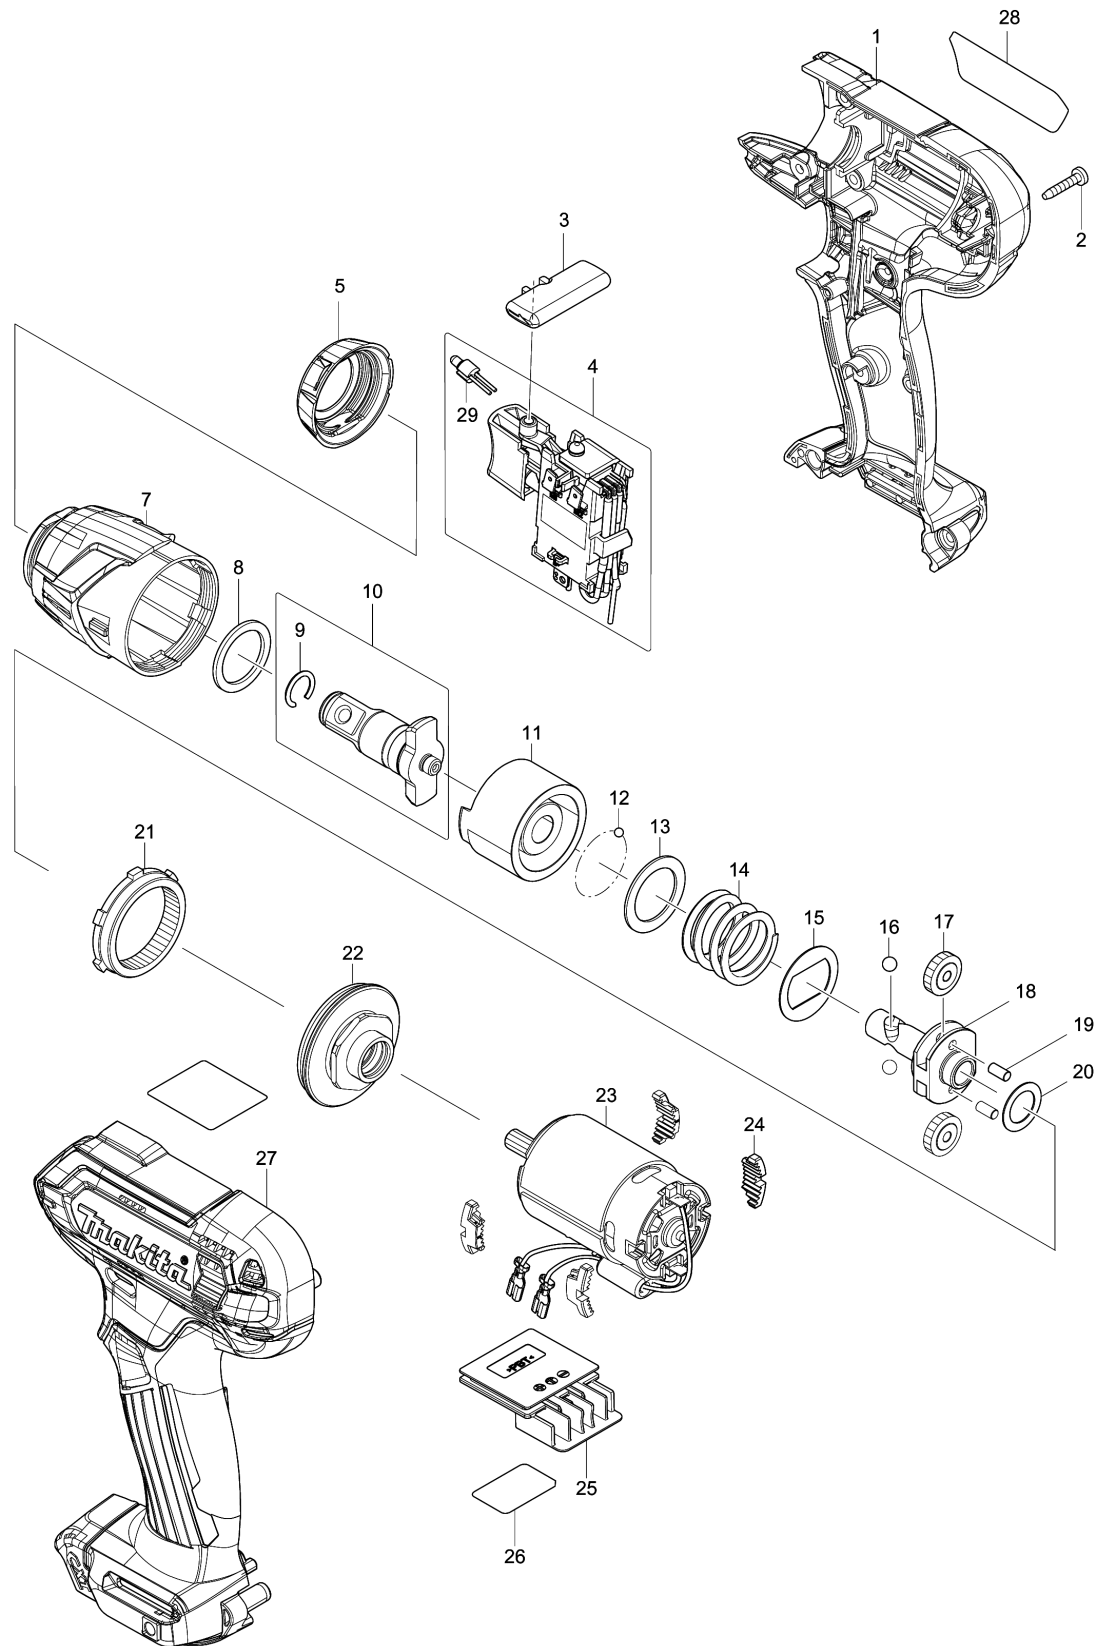

Model No.TW141D CORDLESS IMPACT WRENCH

Model No.TW141D CORDLESS IMPACT WRENCH

Item	Parts No.	Description	I/C	Qty	New/Old	Opt. 1	Opt. 2	Note
001	183J75-5	HOUSING SET		1				
C10	252126-6	HEX. LOCKING NUT M4-7		2				
D10		INC. 27						
002	266429-2	TAPPING SCREW 3X16		8				
003	456039-5	F/R CHANGE LEVER		1				
004	632M05-6	SWITCH UNIT		1				
C10	688165-4	LINE FILTER		1				
D10		INC. 29						
005	422407-4	BUMPER		1				
007	140D36-2	HAMMER CASE COMPLETE		1				
C10	213882-3	O-RING 16		1				
008	261140-1	NYLON WASHER 20		1				
009	231907-1	RING SPRING 10		1				
010	136030-6	ANVIL E ASSY		1				
D10		INC. 9						
011	327334-9	HAMMER		1				
012	216019-1	STEEL BALL 3		24				
013	267380-9	FLAT WASHER 20		1				
014	232517-7	COMPRESSION SPRING 21		1				
015	267813-4	WASHER 21		1				
016	216002-8	STEEL BALL 4.8		2				
017	226190-3	SPUR GEAR 18		2				
018	327127-4	SPINDLE		1				
019	268217-3	PIN 3.5		2				
020	253052-2	FLAT WASHER 12		1				
021	226191-1	INTERNAL GEAR 45		1	*			
021-1	226957-9	INTERNAL GEAR 45	S	1				
022	140B04-3	BEARING BOX COMPLETE		1	*			
C10	213188-9	O-RING 13		1	*			
022-1	140P27-5	BEARING BOX COMPLETE	S	1				
C10	213188-9	O-RING 13		1				
023	632L97-9	MOTOR COMPLETE		1				
C10	688172-7	LINE FILTER		1				
024	422273-9	CUSHION		4				
025	644813-5	TERMINAL		1				
026	855S57-8	TW141D SERIAL NO. LABEL		1				
027	183J75-5	HOUSING SET		1				
C10	252126-6	HEX. LOCKING NUT M4-7		2				
D10		INC. 1						
028	855S50-2	TW141D NAME PLATE		1				
029	620625-0	LED CIRCUIT		1				
031	213458-6	O RING 34	S	1				