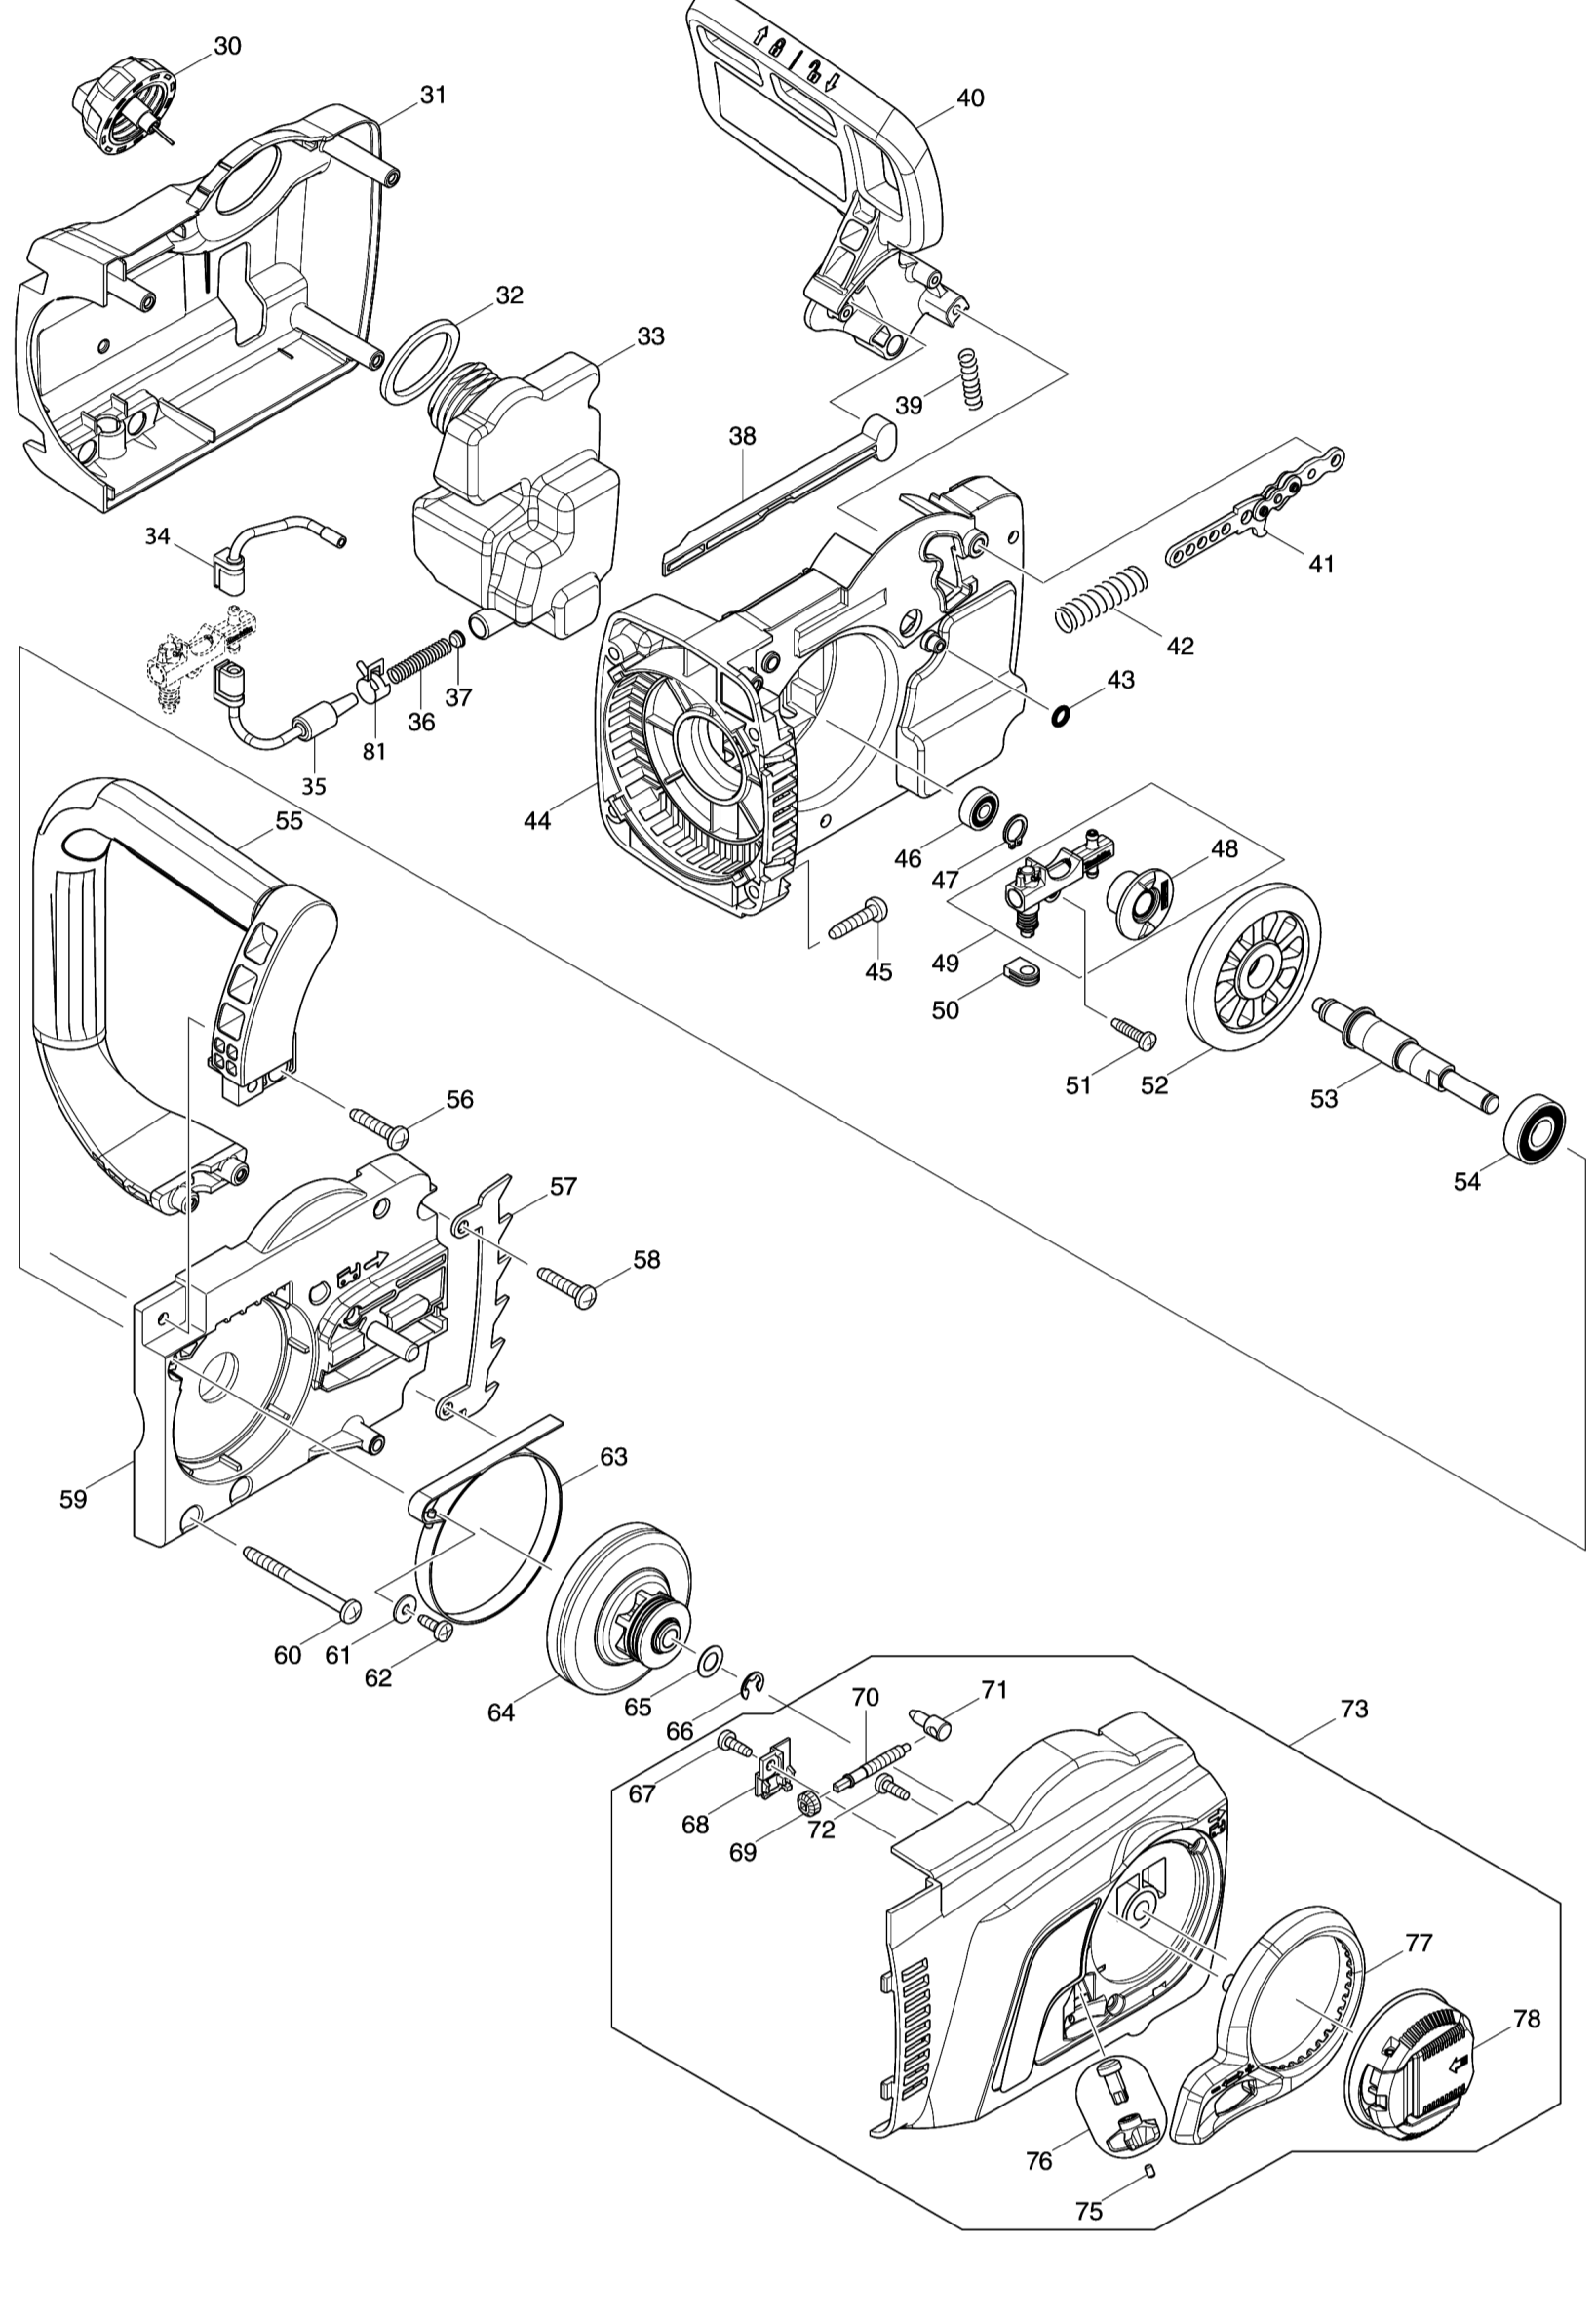

Model No.UC4551A ELECTRIC CHAIN SAW 450MM

Model No.UC4551A ELECTRIC CHAIN SAW 450MM

Model No.UC4551A ELECTRIC CHAIN SAW 450MM

Артикул	Детали	Описание	Замена	Количество	New/Old	Продажи	Закупка	Примечание
001	931403-6	Шестигранная гайка M8 HR4500C/		1				
002	227626-5	SPIRAL BEVEL GEAR 12		1				
003	211111-8	Подшипник 6301LLB		1				
004	240003-4	Крыльчатка 60 для 2012NB		1				
005	517904-4	ARMATURE ASSY 240V		1				
D10		INC. 3.4,6.7						
006	681666-1	Пыленепроницаемая прокладка		1				
007	210084-2	BALL BEARING 629ZZ		1				
008	266095-5	Самонарез. винт. фланец PT5X55		2				
009	419410-4	Защитастатора для UC4030A		1				
010	636394-3	FIELD 240V		1				
011	650577-1	Микровыключатель для UC3020A/		1				
012	142348-5	MOTOR HOUSING COMPLETE		1				
C10	643653-8	Щеткодержатель 6.5-13.5 GA7000		2	*			
C11	643536-2	BRUSH HOLDER 6.5X13.5	<	2				
013	815G15-4	UC4551A NAME PLATE		1				
014	233173-6	Компрессионная пружина 4		1				
015	416178-3	Предохранительная кнопка		1				
016	650717-1	SWITCH TGC30B		1				
017	265995-6	Самонарезающий винт 4X18		1				
018	187901-0	HANDLE SET		1				
C10	802G51-9	CAUTION LABEL		1				
D10		INC. 28						
019A	665894-6	Кабель резиновый 1,0-2-0,5		1				
019C	665883-1	Кабель резиновый 1,0-2-5,0		1				
020	682540-6	Усилитель кабеля 9.3-90 2030/		1				
021	687124-5	Держатель кабеля к 3709/MT360/		1				
022	265995-6	Самонарезающий винт 4X18		2				
023	645105-5	Фильтр помех 1100/2708/LS1013/		1				
024	631719-6	Контроллер		1				
025	419411-2	Рычаг выключателя для UC4030A		1				
026	181044-0	Угольные щетки CB-153		1				
027A	643650-4	Колпачок щеткодерж-ля 6.5-13.5		2	*			
027-1A	643650-4	Колпачок щеткодерж-ля 6.5-13.5	O	2				
027-1C	643650-4	Колпачок щеткодерж-ля 6.5-13.5		2				
028	187901-0	HANDLE SET		1				
C10	802G51-9	CAUTION LABEL		1				
D10		INC. 18						
029	265995-6	Самонарезающий винт 4X18		6				
030	142282-9	TANK CAP COMPLETE		1				
031	454822-4	GEAR HOUSING COVER		1				
032	421959-2	Прокладка резина		1				
033	454826-6	OIL TANK		1				
034	424611-1	CONNECTOR B		1				
035	424610-3	CONNECTOR A		1				
036	231975-4	Пружина		1				
037	416274-7	Крышка масляного канала		1				
038	454825-8	ROD		1				
039	233174-4	Компрессионная пружина 6		1				
040	142341-9	FRONT HAND GUARD COMPLETE		1				
C10	802K54-7	INDICATION LABEL		1				
041	158044-5	Соединительная пластина		1				
042	234005-0	Компрессионная пружина 9		1				
043	213017-6	О-кольцо 6 резиновое 9200D		1				
044	454821-6	GEAR HOUSING		1				
045	266041-8	Самонарез. винт. фланец PT5X25		4				
046	210028-2	Подшипник 606ZZ		1	*			
046-1	210206-4	BALL BEARING 606ZZ	O	1				
047	961006-2	Стопорное кольцо S-10 HR3000C/		1				
048	221427-3	WORM GEAR		1				
049A	196419-0	OIL PUMP SET		1	*			
D10		INC. 48			*			
049-1A	142156-4	OIL PUMP COMPLETE	<	1				
049-1C	142156-4	OIL PUMP COMPLETE		1				
050	424612-9	GROMMET		1				
051	265995-6	Самонарезающий винт 4X18		1				
052	227627-3	SPIRAL BEVEL GEAR 37		1				
053	326373-6	SPINDLE		1				
054	210107-6	Подшипник 6001ZZ		1	*			
054-1	210205-6	BALL BEARING 6001ZZ	O	1				
055	454823-2	FRONT HANDLE		1				
056	266041-8	Самонарез. винт. фланец PT5X25		2				
057	345651-5	Когтявой зацеп для UC3020A/		1				
058	266041-8	Самонарез. винт. фланец PT5X25		2				
059	319091-3	BEARING HOUSING		1				
060	266044-2	Самонарезающий винт 5X60		2				
061	267195-4	Плоская шайба 4 для UC3520A/		1				
062	266026-4	Самонарез. винт зажимной СТ4X12		1				
063	168426-3	Хомут тормоза		1				
064A	125331-7	Ведущая звездочка для UC3530A		1	*			
064-1A	123886-6	BRAKE DRUM ASSEMBLY	O	1				
064-1C	123886-6	BRAKE DRUM ASSEMBLY		1				
065	253215-0	Плоская шайба 8 2012NB/4191D/		1				
066	259033-4	Стопорное кольцо E-6		1				
067	266427-6	Самонарезающий винт 4X12		1				
068	454818-5	COVER		1				
069	227496-2	Коническая спирал. шестерня 14		1				
070	326372-8	ADJUST SCREW		1				
071	326310-0	ADJUST PIN		1				
072	266427-6	Самонарезающий винт 4X12		3				
073A	142342-7	SPROCKET COVER COMPLETE		1	*			
073-1A	183B54-5	SPROCKET COVER SET	<	1				
C10	142342-7	SPROCKET COVER COMPLETE		1				
D10		INC. 67-73,75-78						
073-1C	183B54-5	SPROCKET COVER SET		1				
C10	142342-7	SPROCKET COVER COMPLETE		1				
D10		INC. 67-73,75-78						
075	263002-9	Резиновая шпилька 4		1				
076	142665-3	DRIVE GEAR COMPLETE		1				
077	454819-3	NUT COVER		1				
078	142235-8	NUT COMPLETE		1				
081	324685-1	Зажимной хомут		1				
A01	158024-1	Крючок 5014NB/5016NB		1				
A02	165390-9	Шина 3/8 1,3 мм x 45 см 442045661		1	*			
A02-1	165390-9	Шина 3/8 1,3 мм x 45 см 442045661	O	1				
A03	419242-9	CHAIN COVER		1				
A04	196214-8	SAW CHAIN 18 SET		1	*			
A04-1	196214-8	SAW CHAIN 18 SET	O	1				