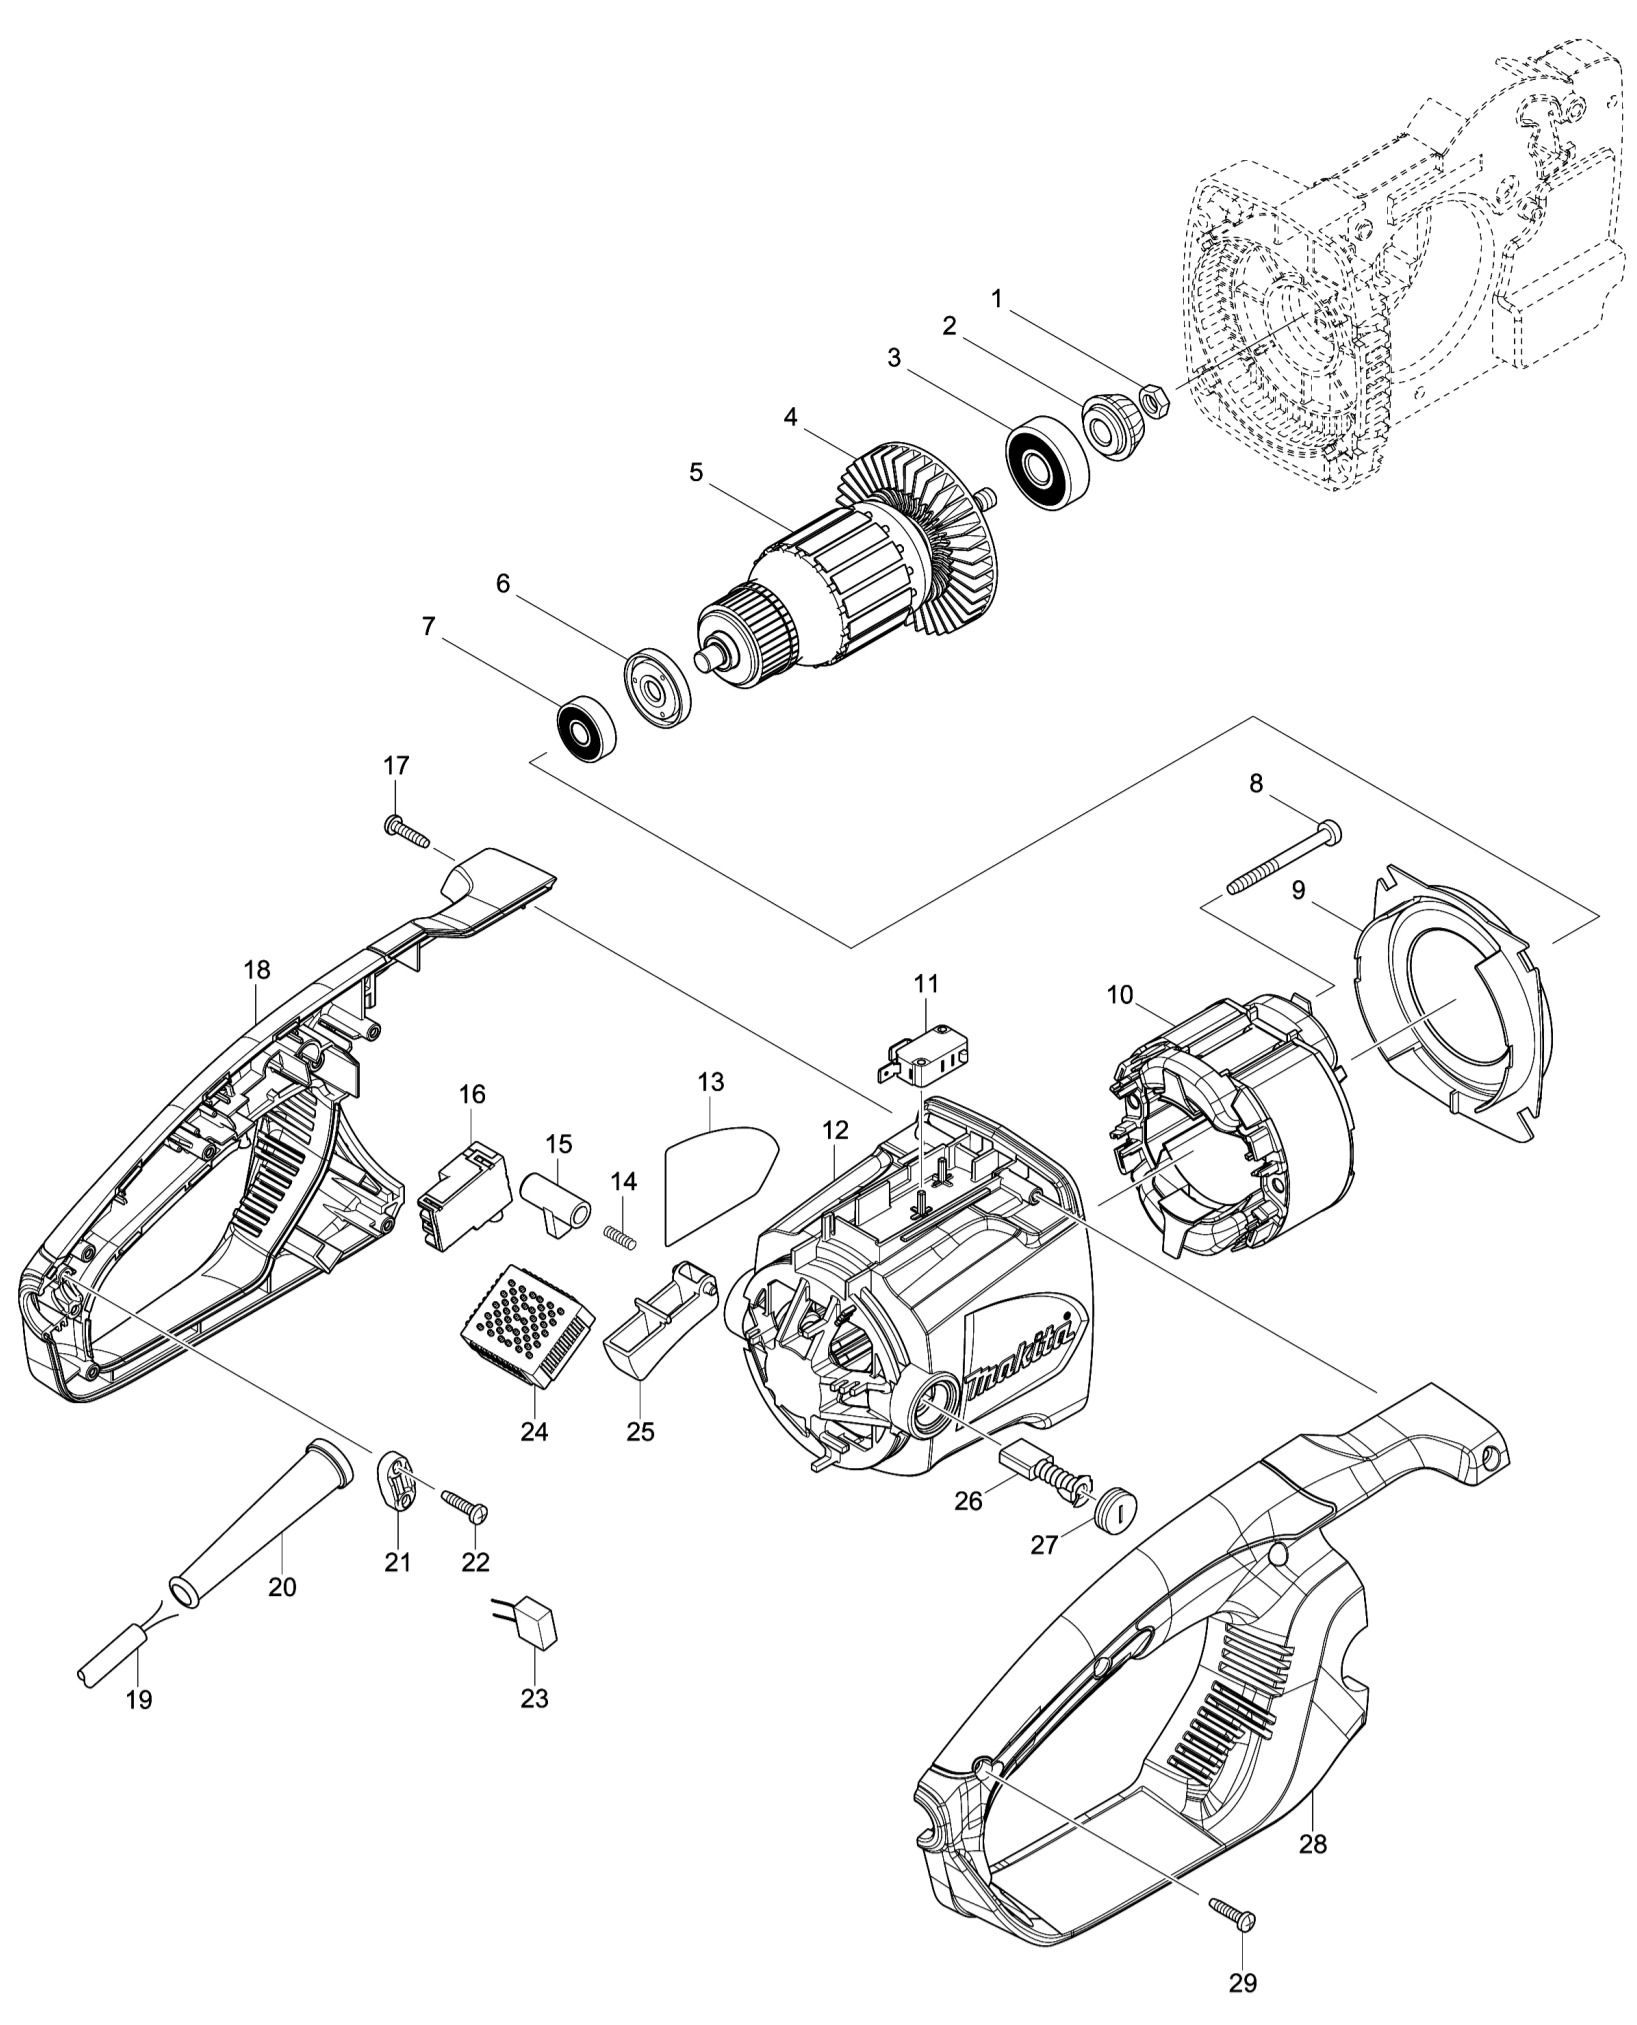

Model No.UC4551A ELECTRIC CHAIN SAW 450MM

Model No.UC4551A ELECTRIC CHAIN SAW 450MM

Model No.UC4551A ELECTRIC CHAIN SAW 450MM

Артикул	Детали	Описание	Замена	Количество	New/Old	Продажи	Закупка	Примечание
001	931403-6	Шестигранная гайка M8 HR4500C/		1				
002	227626-5	SPIRAL BEVEL GEAR 12		1				
003	211111-8	Подшипник 6301LLB		1				
004	240003-4	Крыльчатка 60 для 2012NB		1				
005	517904-4	ARMATURE ASSY 240V		1				
D10		INC. 3.4,6.7						
006	681666-1	Пыленепроницаемая прокладка		1				
007	210084-2	BALL BEARING 629ZZ		1				
008	266095-5	Самонарез. винт. фланец PT5X55		2				
009	419410-4	Защитастатора для UC4030A		1				
010	636394-3	FIELD 240V		1				
011	650577-1	Микровыключатель для UC3020A/		1				
012	142348-5	MOTOR HOUSING COMPLETE		1				
C10	643653-8	Щеткодержатель 6.5-13.5 GA7000		2	*			
C11	643536-2	BRUSH HOLDER 6.5X13.5	<	2				
013	815G15-4	UC4551A NAME PLATE		1				
014	233173-6	Компрессионная пружина 4		1				
015	416178-3	Предохранительная кнопка		1				
016	650717-1	SWITCH TGC30B		1				
017	265995-6	Самонарезающий винт 4X18		1				
018	187901-0	HANDLE SET		1				
C10	802G51-9	CAUTION LABEL		1				
D10		INC. 28						
019A	665894-6	Кабель резиновый 1,0-2-0,5		1				
019C	665883-1	Кабель резиновый 1,0-2-5,0		1				
020	682540-6	Усилитель кабеля 9.3-90 2030/		1				
021	687124-5	Держатель кабеля к 3709/MT360/		1				
022	265995-6	Самонарезающий винт 4X18		2				
023	645105-5	Фильтр помех 1100/2708/LS1013/		1				
024	631719-6	Контроллер		1				
025	419411-2	Рычаг выключателя для UC4030A		1				
026	181044-0	Угольные щетки CB-153		1				
027A	643650-4	Колпачок щеткодерж-ля 6.5-13.5		2	*			
027-1A	643650-4	Колпачок щеткодерж-ля 6.5-13.5	O	2				
027-1C	643650-4	Колпачок щеткодерж-ля 6.5-13.5		2				
028	187901-0	HANDLE SET		1				
C10	802G51-9	CAUTION LABEL		1				
D10		INC. 18						
029	265995-6	Самонарезающий винт 4X18		6				
030	142282-9	TANK CAP COMPLETE		1				
031	454822-4	GEAR HOUSING COVER		1				
032	421959-2	Прокладка резина		1				
033	454826-6	OIL TANK		1				
034	424611-1	CONNECTOR B		1				
035	424610-3	CONNECTOR A		1				
036	231975-4	Пружина		1				
037	416274-7	Крышка масляного канала		1				
038	454825-8	ROD		1				
039	233174-4	Компрессионная пружина 6		1				
040	142341-9	FRONT HAND GUARD COMPLETE		1				
C10	802K54-7	INDICATION LABEL		1				
041	158044-5	Соединительная пластина		1				
042	234005-0	Компрессионная пружина 9		1				
043	213017-6	О-кольцо 6 резиновое 9200D		1				
044	454821-6	GEAR HOUSING		1				
045	266041-8	Самонарез. винт. фланец PT5X25		4				
046	210028-2	Подшипник 606ZZ		1	*			
046-1	210206-4	BALL BEARING 606ZZ	O	1				
047	961006-2	Стопорное кольцо S-10 HR3000C/		1				
048	221427-3	WORM GEAR		1				
049A	196419-0	OIL PUMP SET		1	*			
D10		INC. 48			*			
049-1A	142156-4	OIL PUMP COMPLETE	<	1				
049-1C	142156-4	OIL PUMP COMPLETE		1				
050	424612-9	GROMMET		1				
051	265995-6	Самонарезающий винт 4X18		1				
052	227627-3	SPIRAL BEVEL GEAR 37		1				
053	326373-6	SPINDLE		1				
054	210107-6	Подшипник 6001ZZ		1	*			
054-1	210205-6	BALL BEARING 6001ZZ	O	1				
055	454823-2	FRONT HANDLE		1				
056	266041-8	Самонарез. винт. фланец PT5X25		2				
057	345651-5	Когтявой зацеп для UC3020A/		1				
058	266041-8	Самонарез. винт. фланец PT5X25		2				
059	319091-3	BEARING HOUSING		1				
060	266044-2	Самонарезающий винт 5X60		2				
061	267195-4	Плоская шайба 4 для UC3520A/		1				
062	266026-4	Самонарез. винт зажимной СТ4X12		1				
063	168426-3	Хомут тормоза		1				
064A	125331-7	Ведущая звездочка для UC3530A		1	*			
064-1A	123886-6	BRAKE DRUM ASSEMBLY	O	1				
064-1C	123886-6	BRAKE DRUM ASSEMBLY		1				
065	253215-0	Плоская шайба 8 2012NB/4191D/		1				
066	259033-4	Стопорное кольцо E-6		1				
067	266427-6	Самонарезающий винт 4X12		1				
068	454818-5	COVER		1				
069	227496-2	Коническая спирал. шестерня 14		1				
070	326372-8	ADJUST SCREW		1				
071	326310-0	ADJUST PIN		1				
072	266427-6	Самонарезающий винт 4X12		3				
073A	142342-7	SPROCKET COVER COMPLETE		1	*			
073-1A	183B54-5	SPROCKET COVER SET	<	1				
C10	142342-7	SPROCKET COVER COMPLETE		1				
D10		INC. 67-73,75-78						
073-1C	183B54-5	SPROCKET COVER SET		1				
C10	142342-7	SPROCKET COVER COMPLETE		1				
D10		INC. 67-73,75-78						
075	263002-9	Резиновая шпилька 4		1				
076	142665-3	DRIVE GEAR COMPLETE		1				
077	454819-3	NUT COVER		1				
078	142235-8	NUT COMPLETE		1				
081	324685-1	Зажимной хомут		1				
A01	158024-1	Крючок 5014NB/5016NB		1				
A02	165390-9	Шина 3/8 1,3 мм x 45 см 442045661		1	*			
A02-1	165390-9	Шина 3/8 1,3 мм x 45 см 442045661	O	1				
A03	419242-9	CHAIN COVER		1				
A04	196214-8	SAW CHAIN 18 SET		1	*			
A04-1	196214-8	SAW CHAIN 18 SET	O	1				