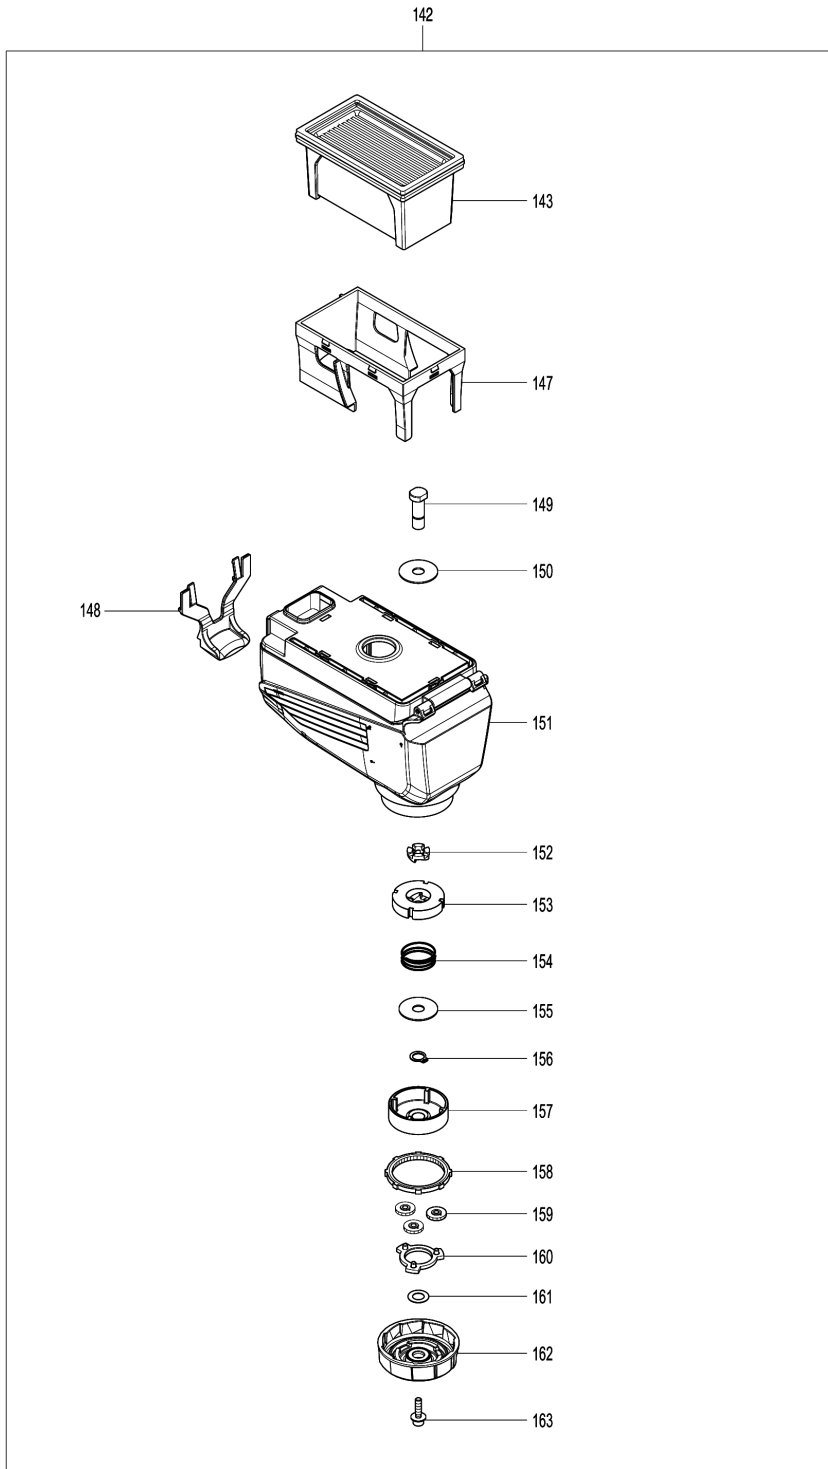

Model No.HR2652 26MM COMB.HAMMER W/DUST EXT.

Model No.HR2652 26MM COMB.HAMMER W/DUST EXT.

Item	Parts No.	Description	I/C	Qty	New/Old	Opt. 1	Opt. 2	Note
001	286288-8	CAP 35		1				
002	233989-9	RING SPRING 14		1				
003	346834-0	WASHER 16		1				
004	233992-0	RING SPRING 15		1				
005	267114-0	FLAT WASHER 17		1				
006	455393-4	CHUCK COVER		1				
007	325813-1	RING 21		1				
008	346177-0	GUIDE WASHER		1				
009	233916-6	CONICAL COMP. SPRING 21-29		1				
010	216022-2	STEEL BALL 7.0		2				
019	266745-2	HEX.BOLT M8X90		1				
020	453129-5	GRIP BASE		1				
021	158057-6	GRIP 36 COMPLETE		1				
C10	931402-8	HEX. NUT M8		1				
022	161656-5	CHANGE LEVER COMPLETE		1				
023	234264-6	COMPRESSION SPRING 3		1				
024	213278-8	O RING 17		1				
025	457709-9	LOCK BUTTON		1				
026	140C99-2	GEAR HOUSING COMPLETE		1				
C10	213636-8	OIL SEAL 25		1				
027	331890-3	CUP SLEEVE		1				
028	211294-4	BALL BEARING 6806LLU		1				
029	210028-2	BALL BEARING 606ZZ		1				
030	142973-2	TOOL HOLDER COMPLETE		1				
C10	213344-1	OIL SEAL 9		1				
031	216019-1	STEEL BALL 3		4				
032	332139-4	DRIVING FLANGE		1				
033	227360-7	SPUR GEAR 51		1				
034	234148-8	COMPRESSION SPRING 31		1				
035	267153-0	FLAT WASHER 30		1				
036	257932-4	SPIRO LOCK WASHER 30		1				
037	267153-0	FLAT WASHER 30		1				
038	325782-6	SLEEVE 9A		1				
039	325789-2	IMPACT BOLT A		1				
040	325794-9	RING 10A		1				
041	424267-0	CUSHION RING 12		1				
042	325798-1	O-RING CASE A		1				
043	213073-6	O RING 9		1				
044	233979-2	RING SPRING 28		1				
045	325784-2	STRIKER		1				
046	213258-4	O RING 17.5		1				
047	310345-1	PISTON CYLINDER		1				

Please order the parts with part number.

Print Date 30/3/2020