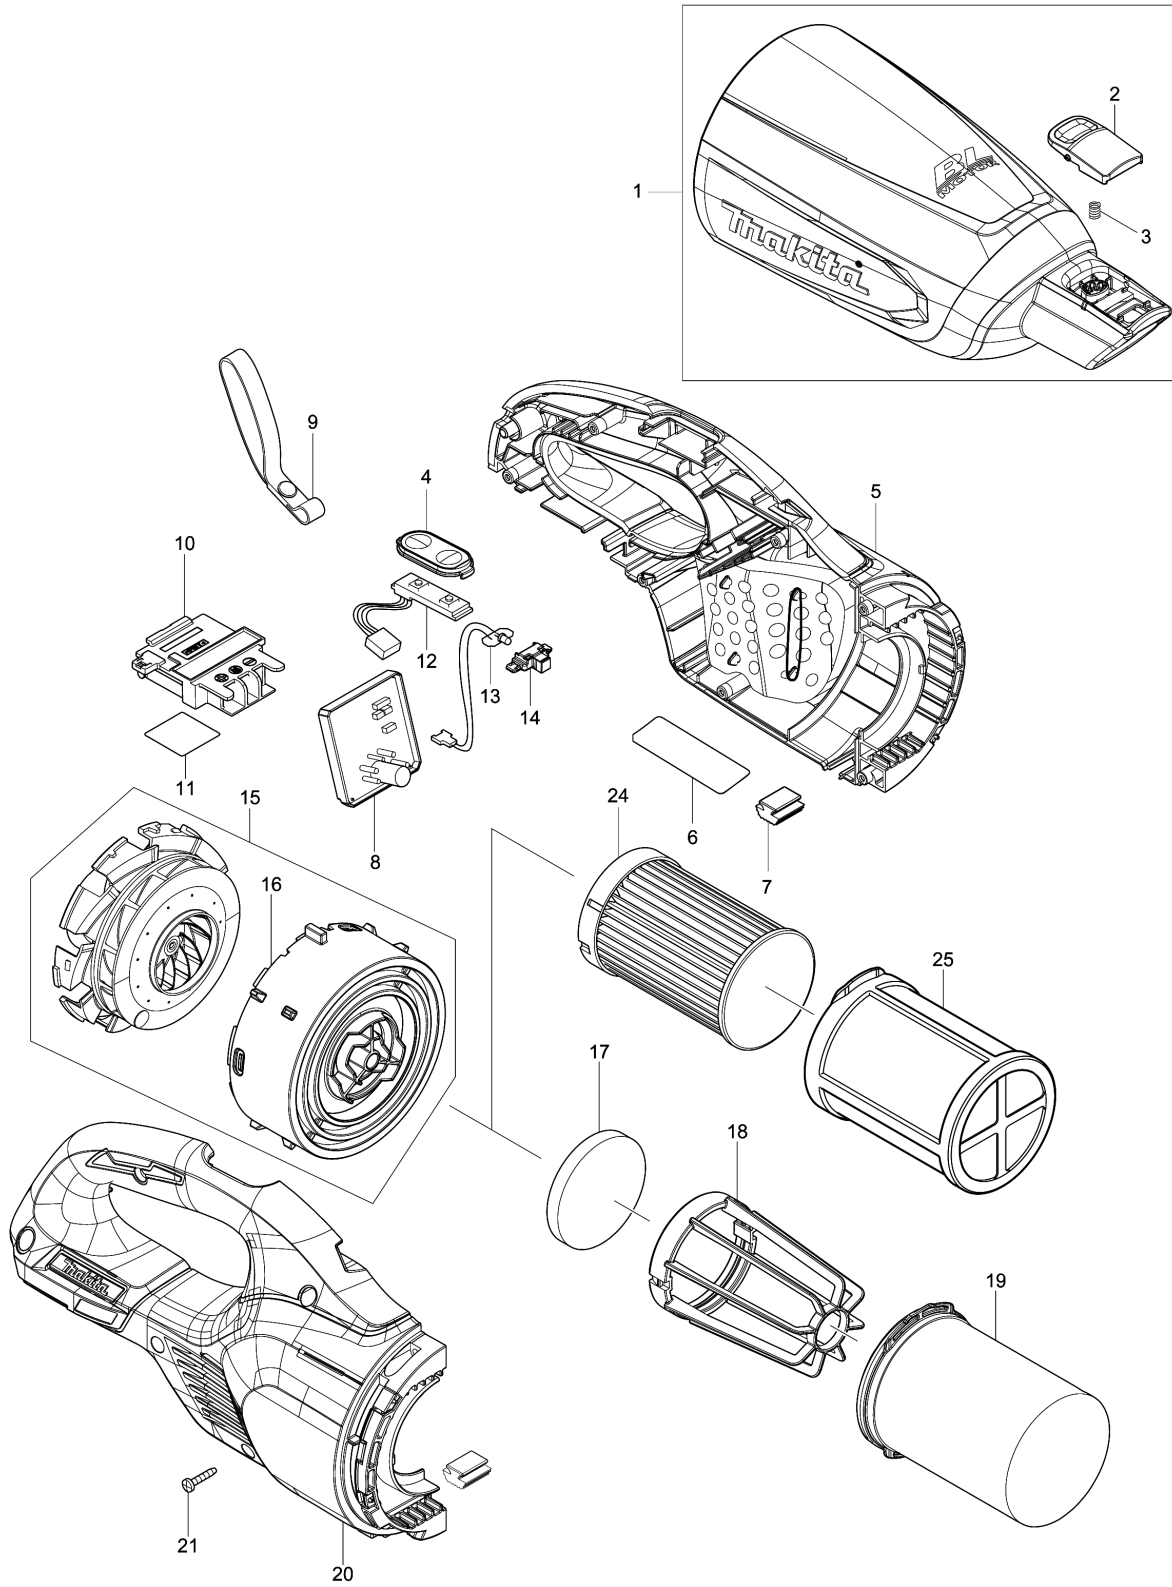

Model No.DCL281F CORDLESS CLEANER

Model No.DCL281F CORDLESS CLEANER

Item	Parts No.	Description	I/C	Qty	New/Old	Opt. 1	Opt. 2	Note
001	136105-1	CAPSULE ASS'Y		1				
C10	266326-2	TAPPING SCREW 4X18		1				
C20	424208-6	VALVE		1				
C30	941051-3	FLAT WASHER 4		1				
D10		INC. 2,3						
002	458939-5	BUTTON A		1				
003	232485-4	COMPRESSION SPRING 5		1				
004	144096-2	SWITCH PLATE COMPLETE		1				
005	183M13-5	HOUSING SET		1				
C10	263005-3	RUBBER PIN 6		2				
C20	422458-7	SPONGE SHEET 55-80		2				
C30	213008-7	O RING 22.4		2				
D10		INC. 7,20						
006	855T19-2	DCL281F NAME PLATE		1				
007	422460-0	RUBBER PLATE		2				
008	620A75-5	CONTROLLER		1				
010	643874-2	TERMINAL		1				
011	855T26-5	DCL281F SERIAL NO. LABEL		1				
012	620A77-1	SWITCH UNIT		1				
013	620A76-3	LED CIRCUIT		1				
014	459478-8	LENS CASE		1				
015	136092-4	MOTOR ASS'Y		1				
D10		INC. 16						
016	459322-9	FAN COVER		1				
017	422268-2	SPONGE SHEET 57		1				
018	458467-0	STAY		1				
019	199966-0	EASY SHAKE OFF FILTER B SET		1				
020	183M13-5	HOUSING SET		1				
C10	263005-3	RUBBER PIN 6		2				
C20	422458-7	SPONGE SHEET 55-80		2				
C30	213008-7	O RING 22.4		2				
D10		INC. 5,7						
021	266429-2	TAPPING SCREW 3X16		7				
A01	123488-8	FLOOR T-NOZZLE 28 BLU		1				
C10	451410-8	ROLLER		4				
C20	268208-4	PIN 3		4				
C30	424096-1	WIPER		1				
A02	451243-1	SASH NOZZLE 28 BLU		1				
A03	459356-2	PIPE		1				
A04	459355-4	NOZZLE HOLDER		1				

Please order the parts with part number.

Print Date 19/8/2019