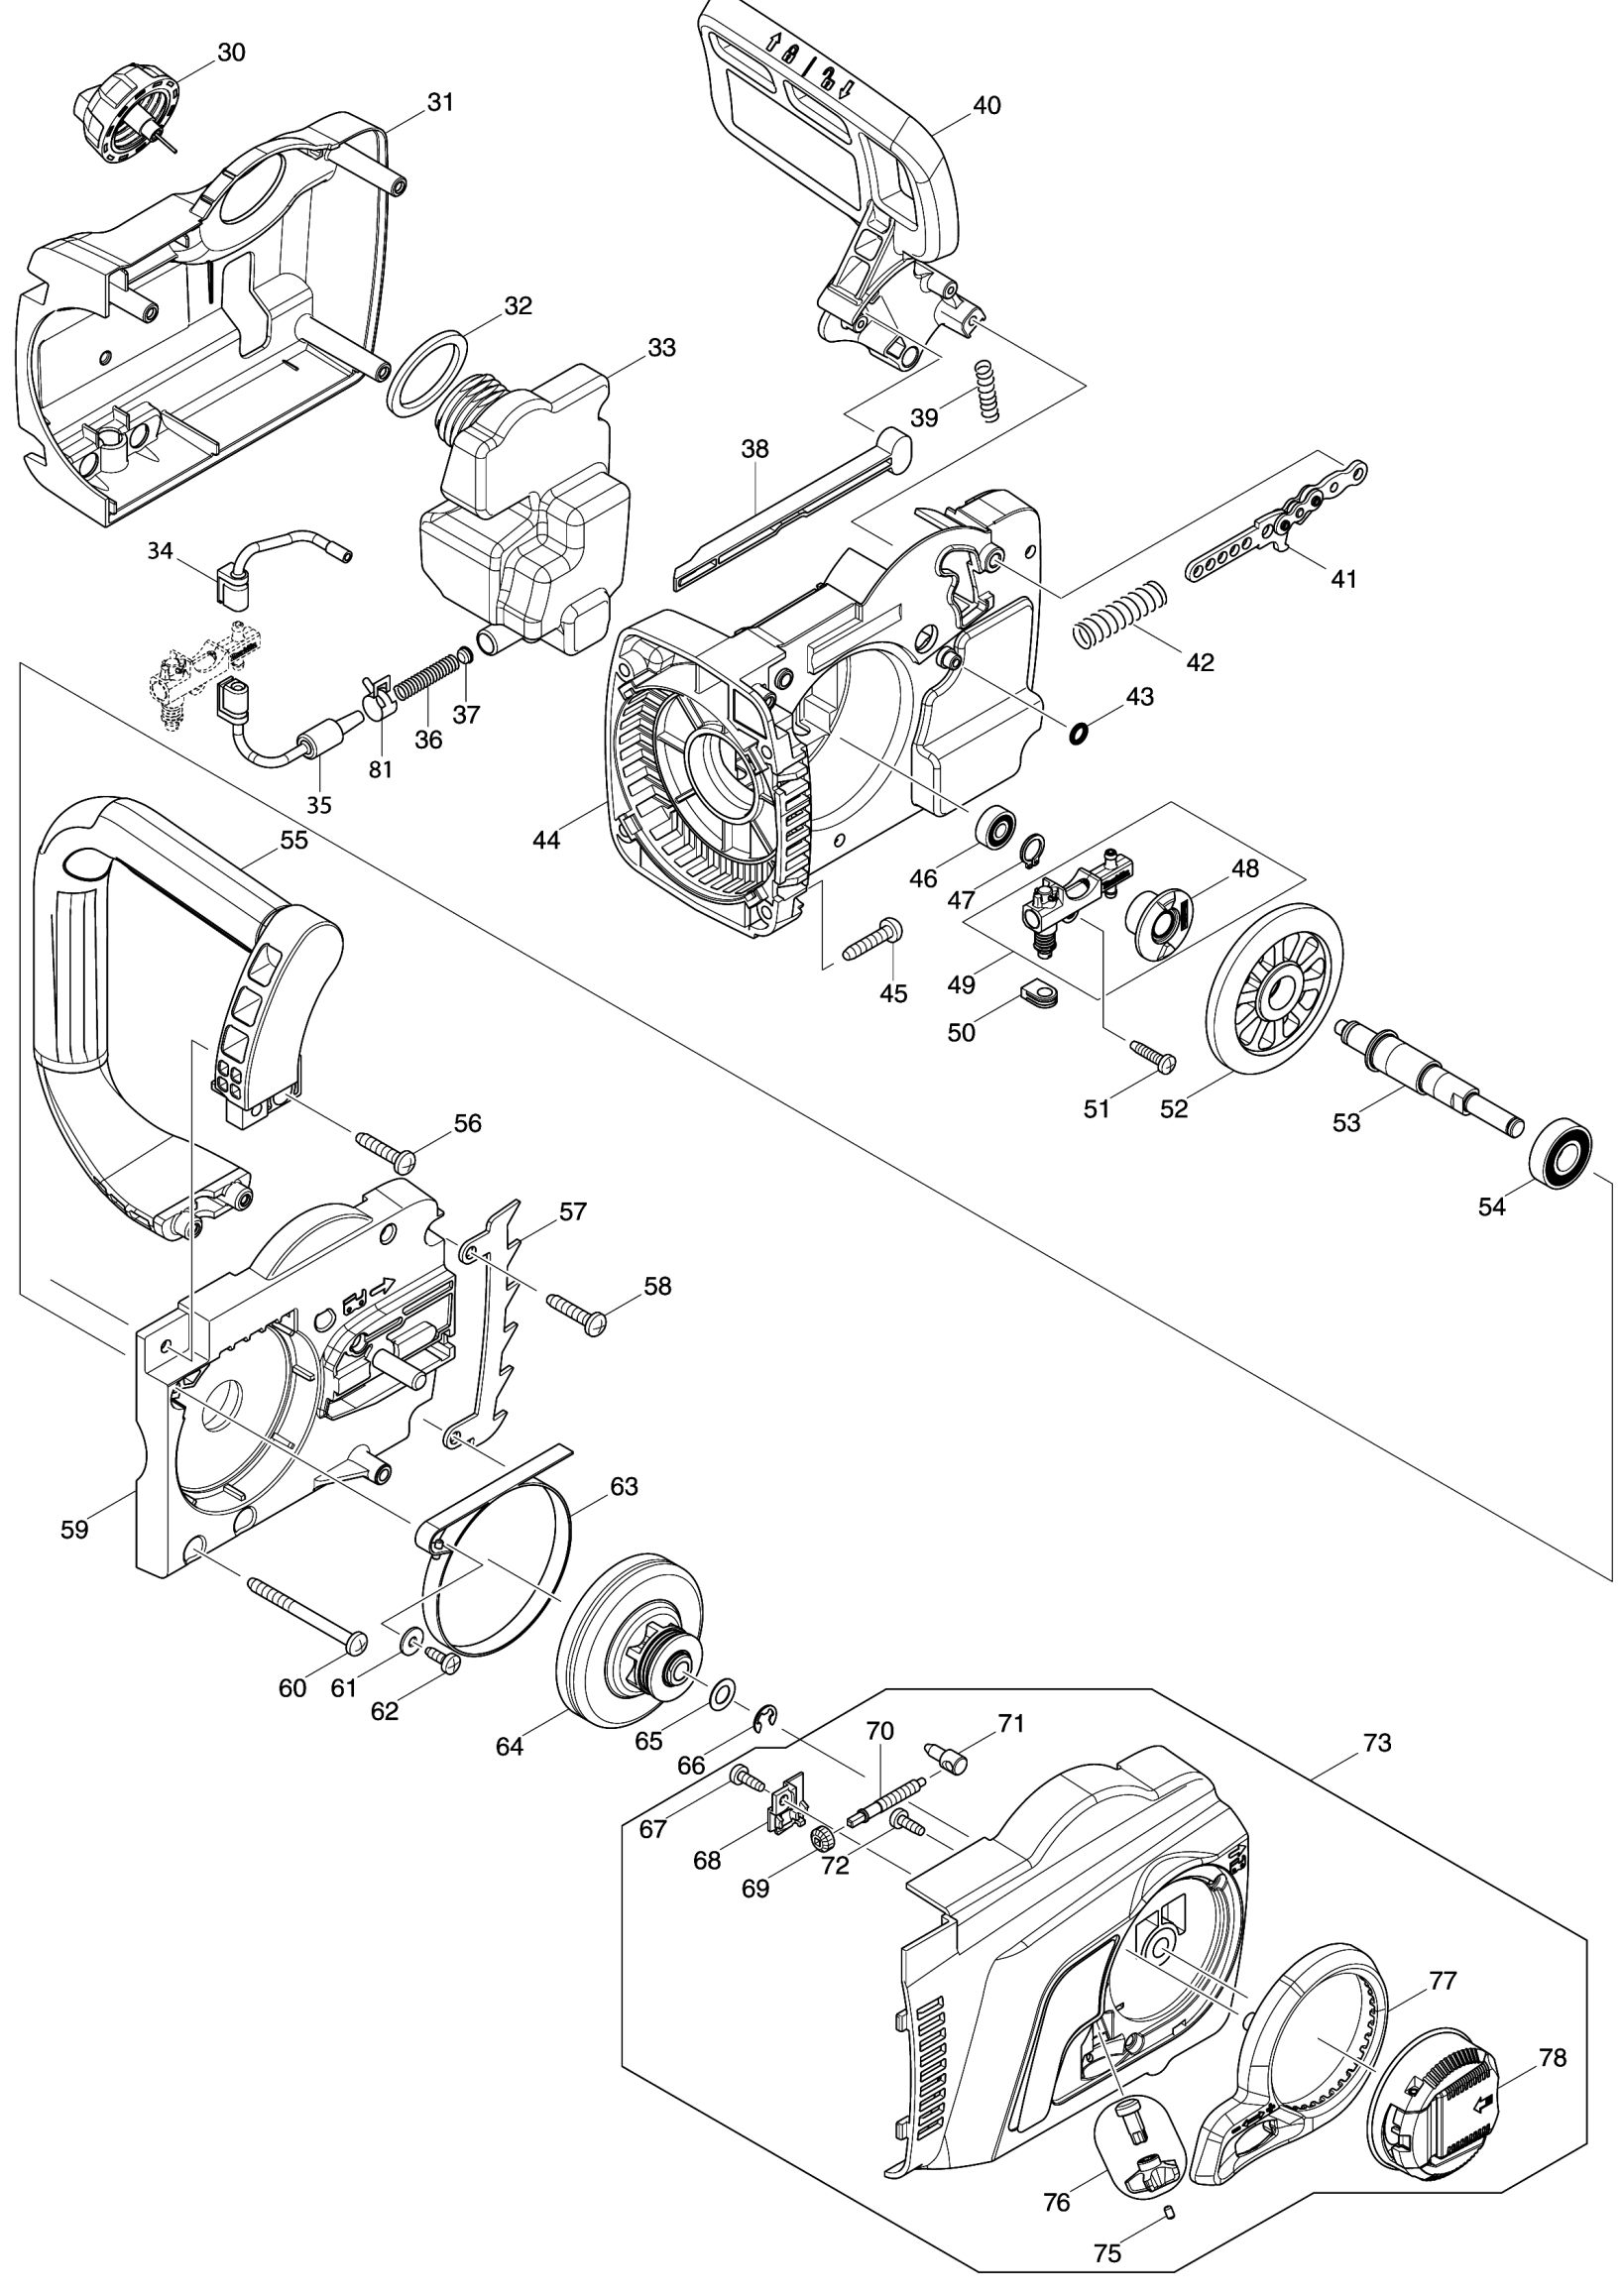

Model No.UC3051A ELECTRIC CHAIN SAW 300MM

Model No.UC3051A ELECTRIC CHAIN SAW 300MM

Model No.UC3051A ELECTRIC CHAIN SAW 300MM

Артикул	Детали	Описание	Замена	Количество	New/Old	Продажи	Закупка	Примечание
001	931403-6	Шестигранная гайка M8 HR4500C/		1				
002	227626-5	SPIRAL BEVEL GEAR 12		1				
003	211111-8	Подшипник 6301LLB		1				
004	240003-4	Крыльчатка 60 для 2012NB		1				
005	517904-4	ARMATURE ASS'Y 240V		1				
D10		INC. 3,4,6,7						
006	681666-1	Пыленепроницаемая прокладка		1				
007	210084-2	BALL BEARING 629ZZ		1				
008	266095-5	Самонарез. винт. фланец PT5X55		2				
009	419410-4	Защита статора для UC4030A		1				
010	636394-3	FIELD 240V		1				
011	650577-1	Микровыключатель для UC3020A/		1				
012	142348-5	MOTOR HOUSING COMPLETE		1				
C10	643653-8	Щеткодержатель 6.5-13.5 GA7000		2	*			
C11	643536-2	BRUSH HOLDER 6.5X13.5	<	2				
013	815F96-2	UC3051A NAME PLATE		1				
014	233173-6	Компрессионная пружина 4		1				
015	416178-3	Предохранительная кнопка		1				
016	650717-1	SWITCH TGC30B		1				
017	265995-6	Самонарезающий винт 4X18		1				
018	187901-0	HANDLE SET		1				
C10	802G51-9	CAUTION LABEL		1				
D10		INC. 28						
019A	665894-6	Кабель резиновый 1,0-2-0,5		1				
019C	665883-1	Кабель резиновый 1,0-2-5,0		1				
020	682540-6	Усилитель кабеля 9,3-90 2030/		1				
021	687124-5	Держатель кабеля к 3709/MT360/		1				
022	265995-6	Самонарезающий винт 4X18		2				
023	645105-5	Фильтр помех 1100/2708/LS1013/		1				
024	631719-6	Контроллер		1				
025	419411-2	Рычаг выключателя для UC4030A		1				
026	181044-0	Угльные щетки CB-153		1				
027A	643650-4	Колпачок щеткодерж-ля 6.5-13.5		2	*			
027-1A	643650-4	Колпачок щеткодерж-ля 6.5-13.5	O	2				
027-1C	643650-4	Колпачок щеткодерж-ля 6.5-13.5		2				
028	187901-0	HANDLE SET		1				
C10	802G51-9	CAUTION LABEL		1				
D10		INC. 18						
029	265995-6	Самонарезающий винт 4X18		6				
030	142282-9	TANK CAP COMPLETE		1				
031	454822-4	GEAR HOUSING COVER		1				
032	421959-2	Прокладка резина		1				
033	454826-6	OIL TANK		1				
034	424611-1	CONNECTOR B		1				
035	424610-3	CONNECTOR A		1				
036	231975-4	Пружина		1				
037	416274-7	Крышка масляного канала		1				
038	454825-8	ROD		1				
039	233174-4	Компрессионная пружина 6		1				
040	142341-9	FRONT HAND GUARD COMPLETE		1				
C10	802K54-7	INDICATION LABEL		1				
041	158044-5	Соединительная пластина		1				
042	234005-0	Компрессионная пружина 9		1				
043	213017-6	O-кольцо резиновое 9200D		1				
044	454821-6	GEAR HOUSING		1				
045	266041-8	Самонарез. винт. фланец PT5X25		4				
046	210028-2	Подшипник 606ZZ		1	*			
046-1	210206-4	BALL BEARING 606ZZ	O	1				
047	961006-2	Стопорное кольцо S-10 HR3000C/		1				
048	221427-3	WORM GEAR		1				
049A	196419-0	OIL PUMP SET		1	*			
D10		INC. 48			*			
049-1A	142156-4	OIL PUMP COMPLETE	<	1				
049-1C	142156-4	OIL PUMP COMPLETE		1				
050	424612-9	GROMMET		1				
051	265995-6	Самонарезающий винт 4X18		1				
052	227627-3	SPIRAL BEVEL GEAR 37		1				
053	326373-6	SPINDLE		1				
054	210107-6	Подшипник 6001ZZ		1	*			
054-1	210205-6	BALL BEARING 6001ZZ	O	1				
055	454823-2	FRONT HANDLE		1				
056	266041-8	Самонарез. винт. фланец PT5X25		2				
057	345651-5	Когтевой зацеп для UC3020A/		1				
058	266041-8	Самонарез. винт. фланец PT5X25		2				
059	319091-3	BEARING HOUSING		1				
060	266044-2	Самонарезающий винт 5X60		2				
061	267195-4	Плоская шайба 4 для UC3520A/		1				
062	266026-4	Самонарез. винт. зажимной СТ4X12		1				
063	168426-3	Хомут тормоза		1				
064A	125331-7	Ведущая звездочка для UC3530A		1	*			
064-1A	123886-6	BRAKE DRUM ASSEMBLY	O	1				
064-1C	123886-6	BRAKE DRUM ASSEMBLY		1				
065	253215-0	Плоская шайба 8 2012NB/4191D/		1				
066	259033-4	Стопорное кольцо E-6		1				
067	266427-6	Самонарезающий винт 4X12		1				
068	454818-5	COVER		1				
069	227496-2	Коническая спирал. шестерня 14		1				
070	326372-8	ADJUST SCREW		1				
071	263110-0	ADJUST PIN		1				
072	266427-6	Самонарезающий винт 4X12		3				
073A	142342-7	SPROCKET COVER COMPLETE		1	*			
073-1A	183B54-5	SPROCKET COVER SET	<	1				
C10	142342-7	SPROCKET COVER COMPLETE		1				
D10		INC. 67-73,75-78						
073-1C	183B54-5	SPROCKET COVER SET		1				
C10	142342-7	SPROCKET COVER COMPLETE		1				
D10		INC. 67-73,75-78						
075	263002-9	Резиновая шпилька 4		1				
076	142665-3	DRIVE GEAR COMPLETE		1				
077	454819-3	NUT COVER		1				
078	142235-8	NUT COMPLETE		1				
081	324685-1	Зажимной хомут		1				
A01	158024-1	Крючок 5014NB/5016NB		1				
A02	165200-0	Шина 3/8 1,3 мм х 30 см		1	*			
A02-1	165200-0	Шина 3/8 1,3 мм х 30 см	O	1				
A03	419288-5	Защитный кожух цепи UC3020A/		1				
A04	196211-4	SAW CHAIN 12 SET		1	*			
A04-1	196211-4	SAW CHAIN 12 SET	O	1				