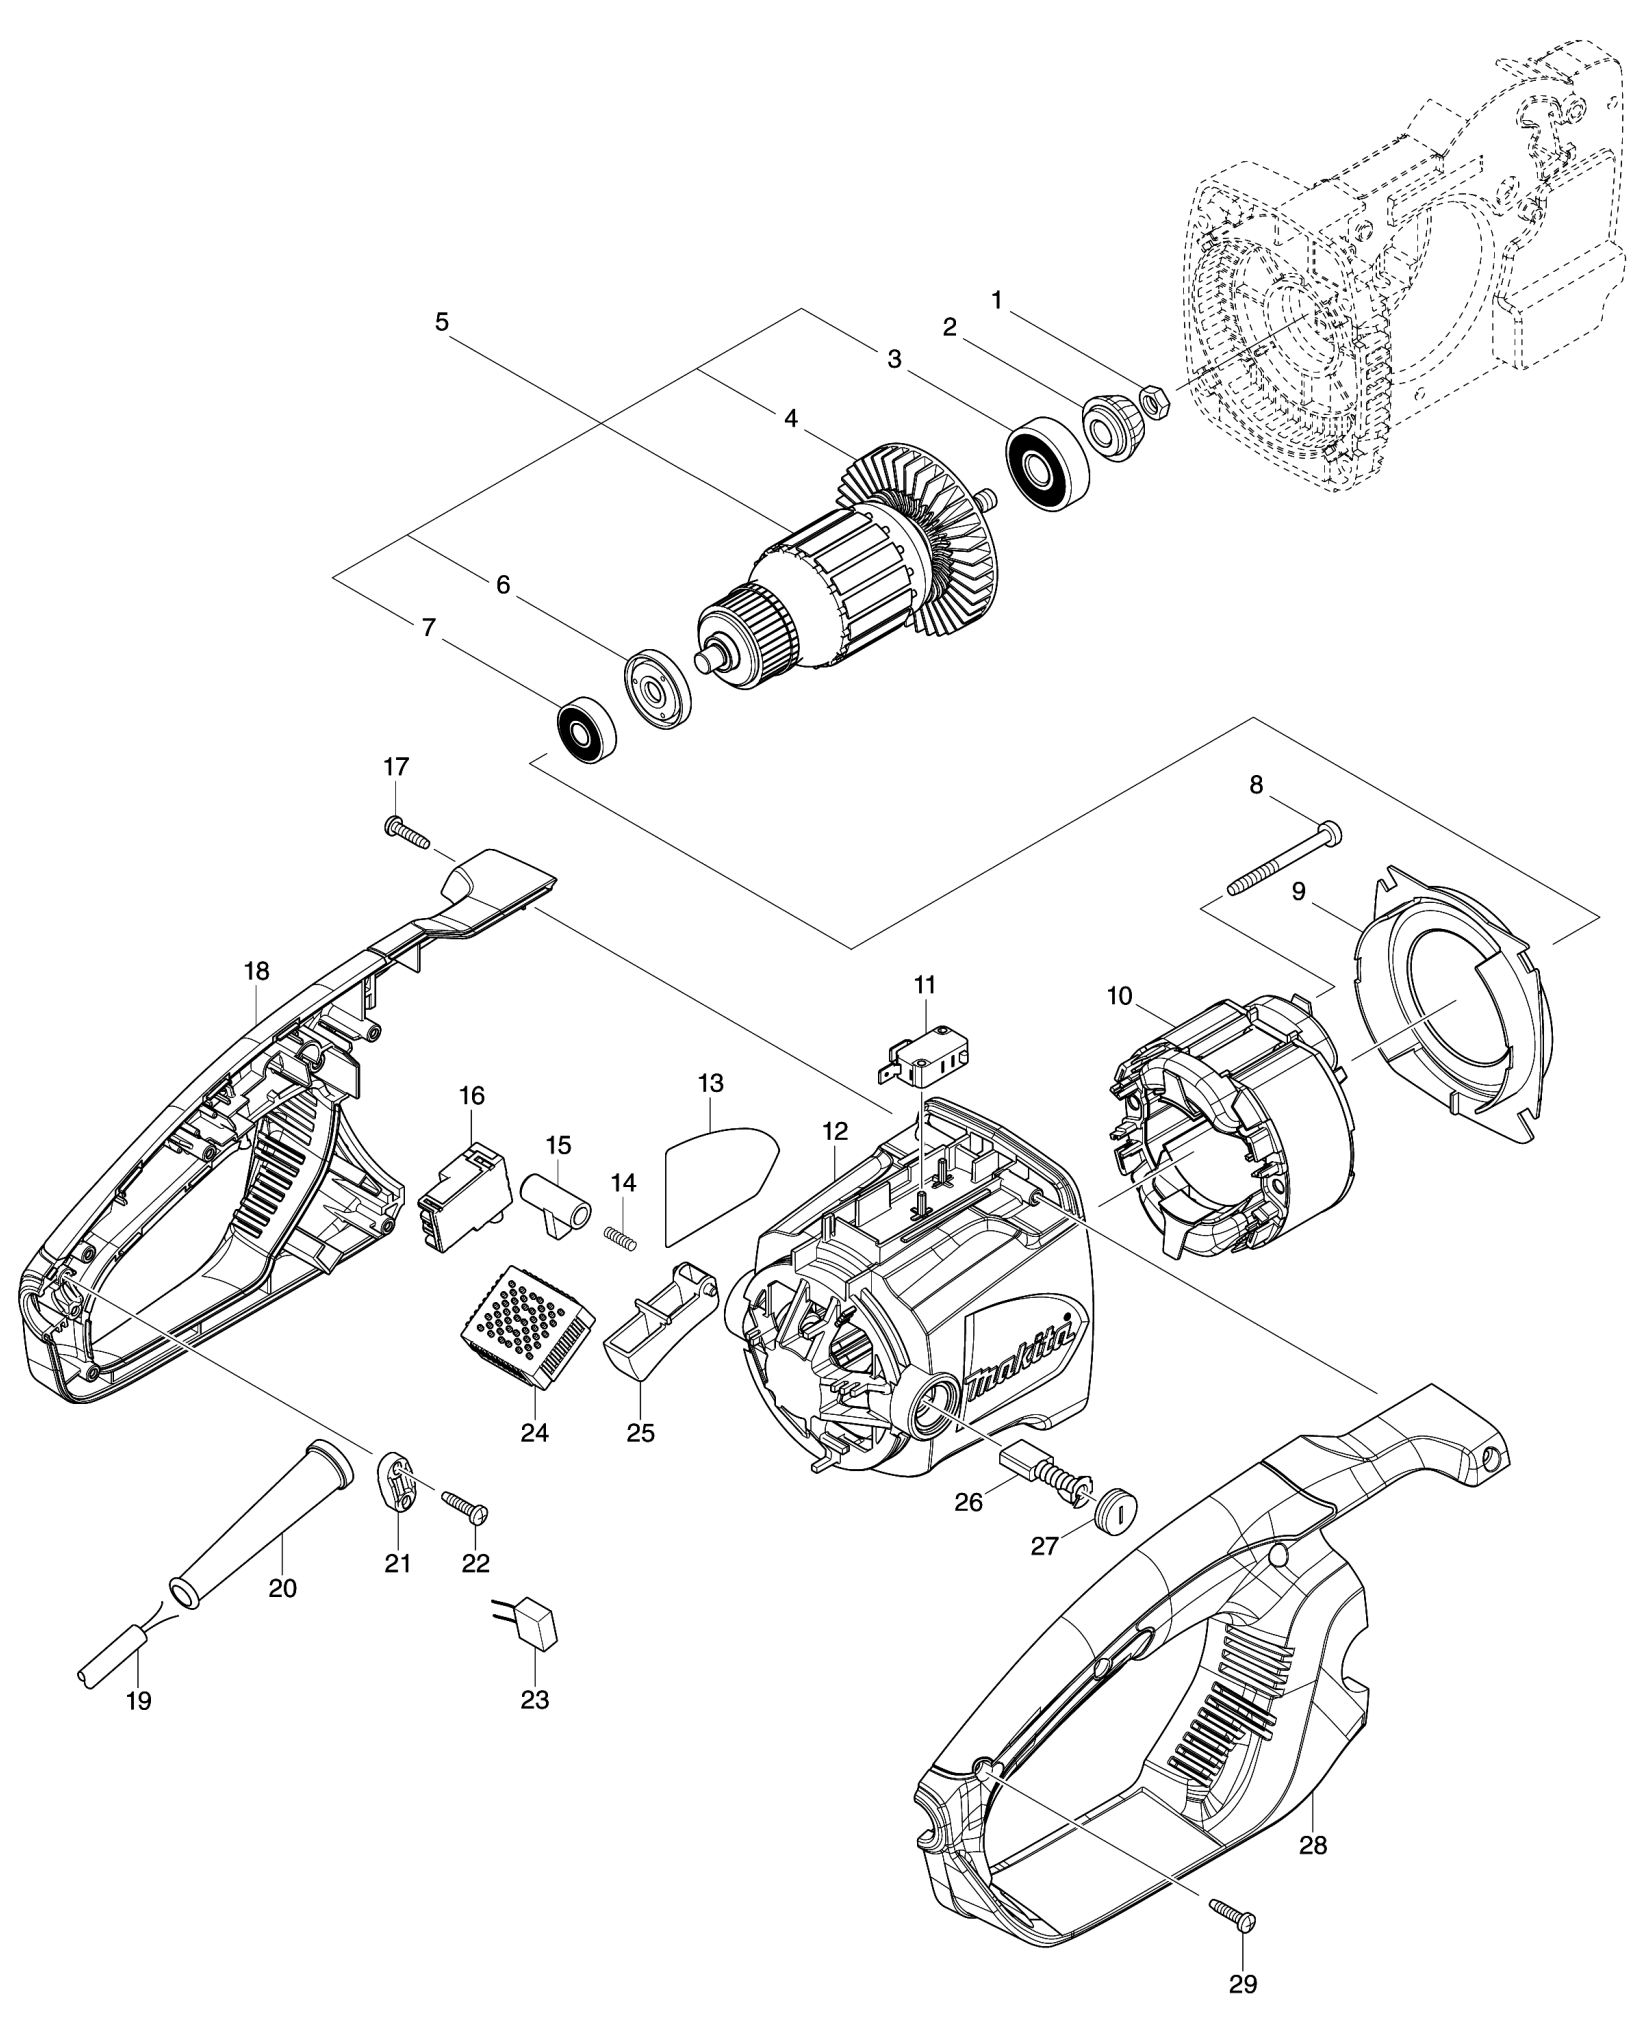

Model No.UC3051A ELECTRIC CHAIN SAW 300MM

Model No.UC3051A ELECTRIC CHAIN SAW 300MM

Model No.UC3051A ELECTRIC CHAIN SAW 300MM

Артикул	Детали	Описание	Замена	Количество	New/Old	Продажи	Закупка	Примечание
001	931403-6	Шестигранная гайка M8 HR4500C/		1				
002	227626-5	SPIRAL BEVEL GEAR 12		1				
003	211111-8	Подшипник 6301LLB		1				
004	240003-4	Крыльчатка 60 для 2012NB		1				
005	517904-4	ARMATURE ASS'Y 240V		1				
D10		INC. 3,4,6,7						
006	681666-1	Пыленепроницаемая прокладка		1				
007	210084-2	BALL BEARING 629ZZ		1				
008	266095-5	Самонарез. винт. фланец PT5X55		2				
009	419410-4	Защита статора для UC4030A		1				
010	636394-3	FIELD 240V		1				
011	650577-1	Микровыключатель для UC3020A/		1				
012	142348-5	MOTOR HOUSING COMPLETE		1				
C10	643653-8	Щеткодержатель 6.5-13.5 GA7000		2	*			
C11	643536-2	BRUSH HOLDER 6.5X13.5	<	2				
013	815F96-2	UC3051A NAME PLATE		1				
014	233173-6	Компрессионная пружина 4		1				
015	416178-3	Предохранительная кнопка		1				
016	650717-1	SWITCH TGC30B		1				
017	265995-6	Самонарезающий винт 4X18		1				
018	187901-0	HANDLE SET		1				
C10	802G51-9	CAUTION LABEL		1				
D10		INC. 28						
019A	665894-6	Кабель резиновый 1,0-2-0,5		1				
019C	665883-1	Кабель резиновый 1,0-2-5,0		1				
020	682540-6	Усилитель кабеля 9,3-90 2030/		1				
021	687124-5	Держатель кабеля к 3709/MT360/		1				
022	265995-6	Самонарезающий винт 4X18		2				
023	645105-5	Фильтр помех 1100/2708/LS1013/		1				
024	631719-6	Контроллер		1				
025	419411-2	Рычаг выключателя для UC4030A		1				
026	181044-0	Угльные щетки CB-153		1				
027A	643650-4	Колпачок щеткодерж-ля 6.5-13.5		2	*			
027-1A	643650-4	Колпачок щеткодерж-ля 6.5-13.5	O	2				
027-1C	643650-4	Колпачок щеткодерж-ля 6.5-13.5		2				
028	187901-0	HANDLE SET		1				
C10	802G51-9	CAUTION LABEL		1				
D10		INC. 18						
029	265995-6	Самонарезающий винт 4X18		6				
030	142282-9	TANK CAP COMPLETE		1				
031	454822-4	GEAR HOUSING COVER		1				
032	421959-2	Прокладка резина		1				
033	454826-6	OIL TANK		1				
034	424611-1	CONNECTOR B		1				
035	424610-3	CONNECTOR A		1				
036	231975-4	Пружина		1				
037	416274-7	Крышка масляного канала		1				
038	454825-8	ROD		1				
039	233174-4	Компрессионная пружина 6		1				
040	142341-9	FRONT HAND GUARD COMPLETE		1				
C10	802K54-7	INDICATION LABEL		1				
041	158044-5	Соединительная пластина		1				
042	234005-0	Компрессионная пружина 9		1				
043	213017-6	O-кольцо резиновое 9200D		1				
044	454821-6	GEAR HOUSING		1				
045	266041-8	Самонарез. винт. фланец PT5X25		4				
046	210028-2	Подшипник 606ZZ		1	*			
046-1	210206-4	BALL BEARING 606ZZ	O	1				
047	961006-2	Стопорное кольцо S-10 HR3000C/		1				
048	221427-3	WORM GEAR		1				
049A	196419-0	OIL PUMP SET		1	*			
D10		INC. 48			*			
049-1A	142156-4	OIL PUMP COMPLETE	<	1				
049-1C	142156-4	OIL PUMP COMPLETE		1				
050	424612-9	GROMMET		1				
051	265995-6	Самонарезающий винт 4X18		1				
052	227627-3	SPIRAL BEVEL GEAR 37		1				
053	326373-6	SPINDLE		1				
054	210107-6	Подшипник 6001ZZ		1	*			
054-1	210205-6	BALL BEARING 6001ZZ	O	1				
055	454823-2	FRONT HANDLE		1				
056	266041-8	Самонарез. винт. фланец PT5X25		2				
057	345651-5	Когтевой зацеп для UC3020A/		1				
058	266041-8	Самонарез. винт. фланец PT5X25		2				
059	319091-3	BEARING HOUSING		1				
060	266044-2	Самонарезающий винт 5X60		2				
061	267195-4	Плоская шайба 4 для UC3520A/		1				
062	266026-4	Самонарез. винт. зажимной СТ4X12		1				
063	168426-3	Хомут тормоза		1				
064A	125331-7	Ведущая звездочка для UC3530A		1	*			
064-1A	123886-6	BRAKE DRUM ASSEMBLY	O	1				
064-1C	123886-6	BRAKE DRUM ASSEMBLY		1				
065	253215-0	Плоская шайба 8 2012NB/4191D/		1				
066	259033-4	Стопорное кольцо E-6		1				
067	266427-6	Самонарезающий винт 4X12		1				
068	454818-5	COVER		1				
069	227496-2	Коническая спирал. шестерня 14		1				
070	326372-8	ADJUST SCREW		1				
071	263110-0	ADJUST PIN		1				
072	266427-6	Самонарезающий винт 4X12		3				
073A	142342-7	SPROCKET COVER COMPLETE		1	*			
073-1A	183B54-5	SPROCKET COVER SET	<	1				
C10	142342-7	SPROCKET COVER COMPLETE		1				
D10		INC. 67-73,75-78						
073-1C	183B54-5	SPROCKET COVER SET		1				
C10	142342-7	SPROCKET COVER COMPLETE		1				
D10		INC. 67-73,75-78						
075	263002-9	Резиновая шпилька 4		1				
076	142665-3	DRIVE GEAR COMPLETE		1				
077	454819-3	NUT COVER		1				
078	142235-8	NUT COMPLETE		1				
081	324685-1	Зажимной хомут		1				
A01	158024-1	Крючок 5014NB/5016NB		1				
A02	165200-0	Шина 3/8 1,3 мм х 30 см		1	*			
A02-1	165200-0	Шина 3/8 1,3 мм х 30 см	O	1				
A03	419288-5	Защитный кожух цепи UC3020A/		1				
A04	196211-4	SAW CHAIN 12 SET		1	*			
A04-1	196211-4	SAW CHAIN 12 SET	O	1				