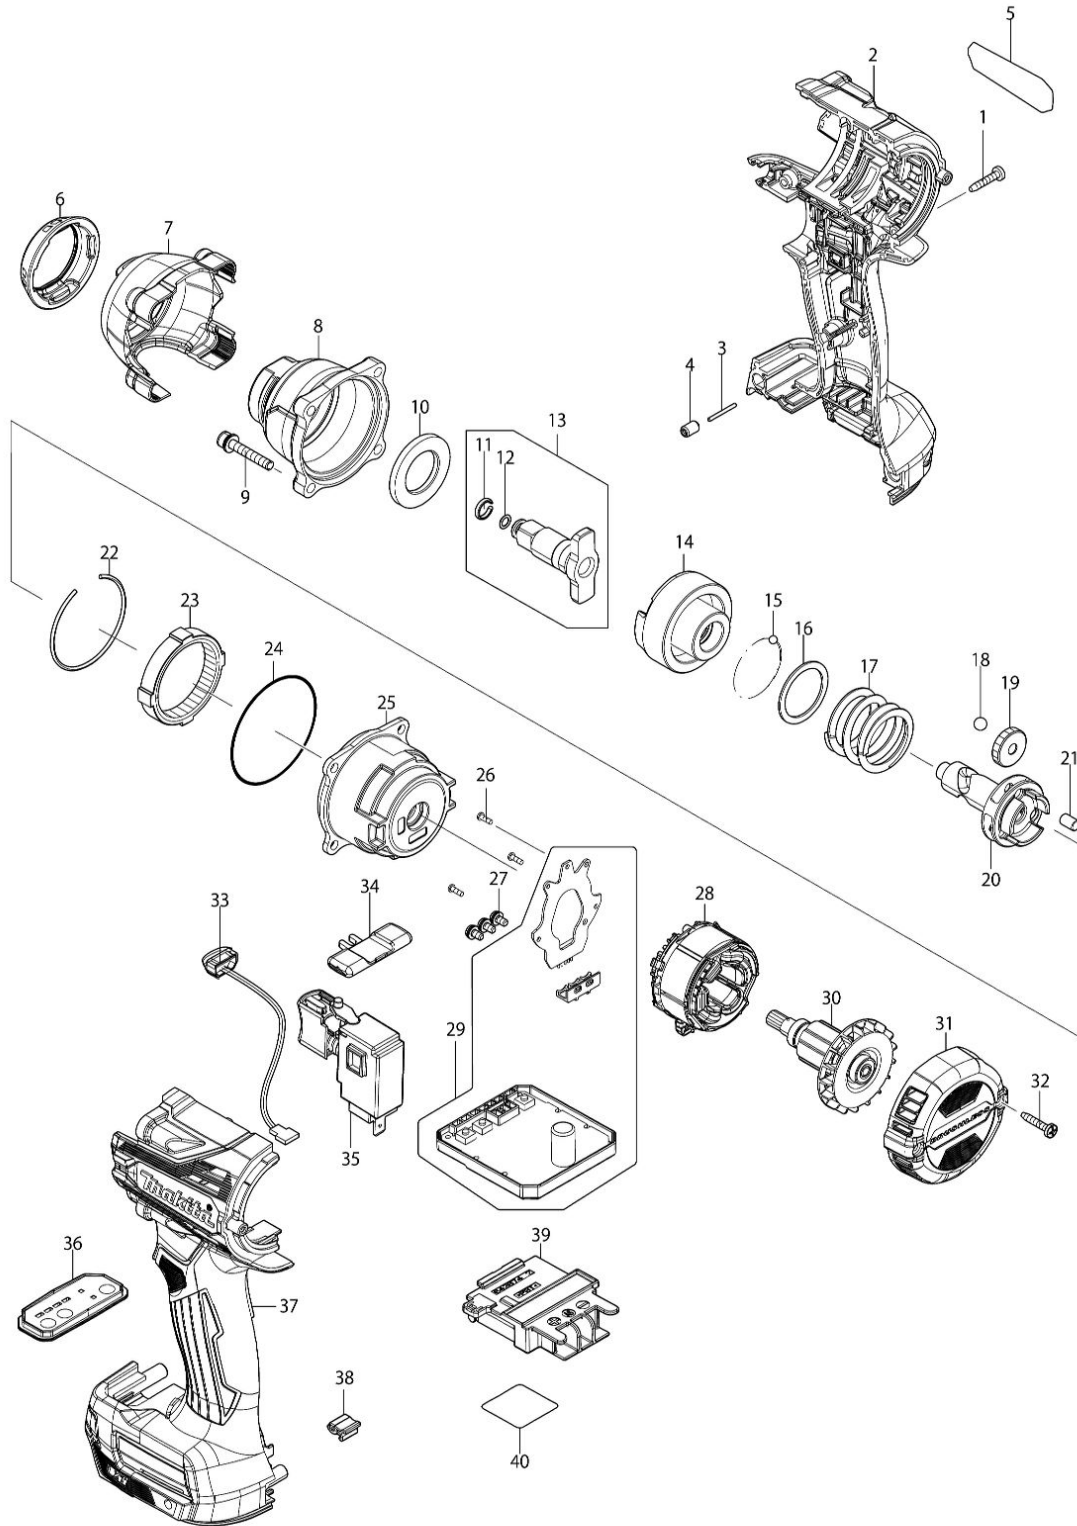

Partdrawing for DTW302Z - Slagmoersleutel

Model No.DTW302 CORDLESS IMPACT WRENCH

Nr.	Part nr.	Name
001	266130-9	Tapschroef 3X16 A
002	183P27-2	Motorhuisset DTW300/301
002	252126-6	Borgmoer M4X7Mm Mt070
002C10	263005-3	Rubber Pen 6 AC320H P
003	268284-8	Pen 1,5 Tw100D
004	263036-2	Rubber Pen 5 Btw251
005	811V29-1	Naamplaat DTW302
006	422584-2	Stootring DTW300
007	412556-5	Slaghuiskap DTW300/301
008	141E94-7	Tandwielhuis DTW302
009	265472-8	Inbusschroef M4x25mm DTW301 P
010	261171-0	Nylon Ring DTW302
011	233943-3	Borgring 8 DTW180
012	213960-9	O-RING 5 9554NB/GA40/5030 P
013	136510-2	Aambeeld DTW302
014	327892-5	Slagstuk DTW302
015	216001-0	Kogel 3,5mm P
016	267175-0	Platte Ring 24 Btd132
017	234322-8	Drukveer 25 Dtw280
018	216011-7	STALEN KOGEL 5.6 P
019	227338-0	Tandwiel 22 Dtw280
020	327573-1	As DTW300/301
021	268311-1	Pen 5 Dtw280
022	233910-8	Veerring 43 6953
023	227337-2	Tandwiel 51 Dtw280
024	213785-1	O-Ring 49
025	140T37-6	Tandwielhuis DTW300/301
026	266490-9	Parker Ck 2X6Mm DDF483 P
027	652069-6	Kruiskop Schroef M3X6
028	629477-6	Veld DTW300/301
028-1	629A98-0	Veld DTW302
029	620C64-2	Circuit DTW300/301
030	619626-3	Anker DTW300/301
031	412555-7	Achterdekseel DTW300/301
032	266130-9	Tapschroef 3X16 A
033	620521-2	Led-Circuit Dtd170
034	455053-8	Schakelknop Re Li Dtd137 148
035	651443-5	Schakelaar C3JR-4B DF001G
036	140T43-1	Schakelplaat DTW300/301
036C10	8012S9-8	Label A/U DTW301
037	183P27-2	Motorhuisset DTW300/301
037C10	263005-3	Rubber Pen 6 AC320H P
038	424517-3	Bescherming Bdf459
039	643874-2	Aansluitunit Dhp483
040	811V33-0	Label ser.nr. DTW302