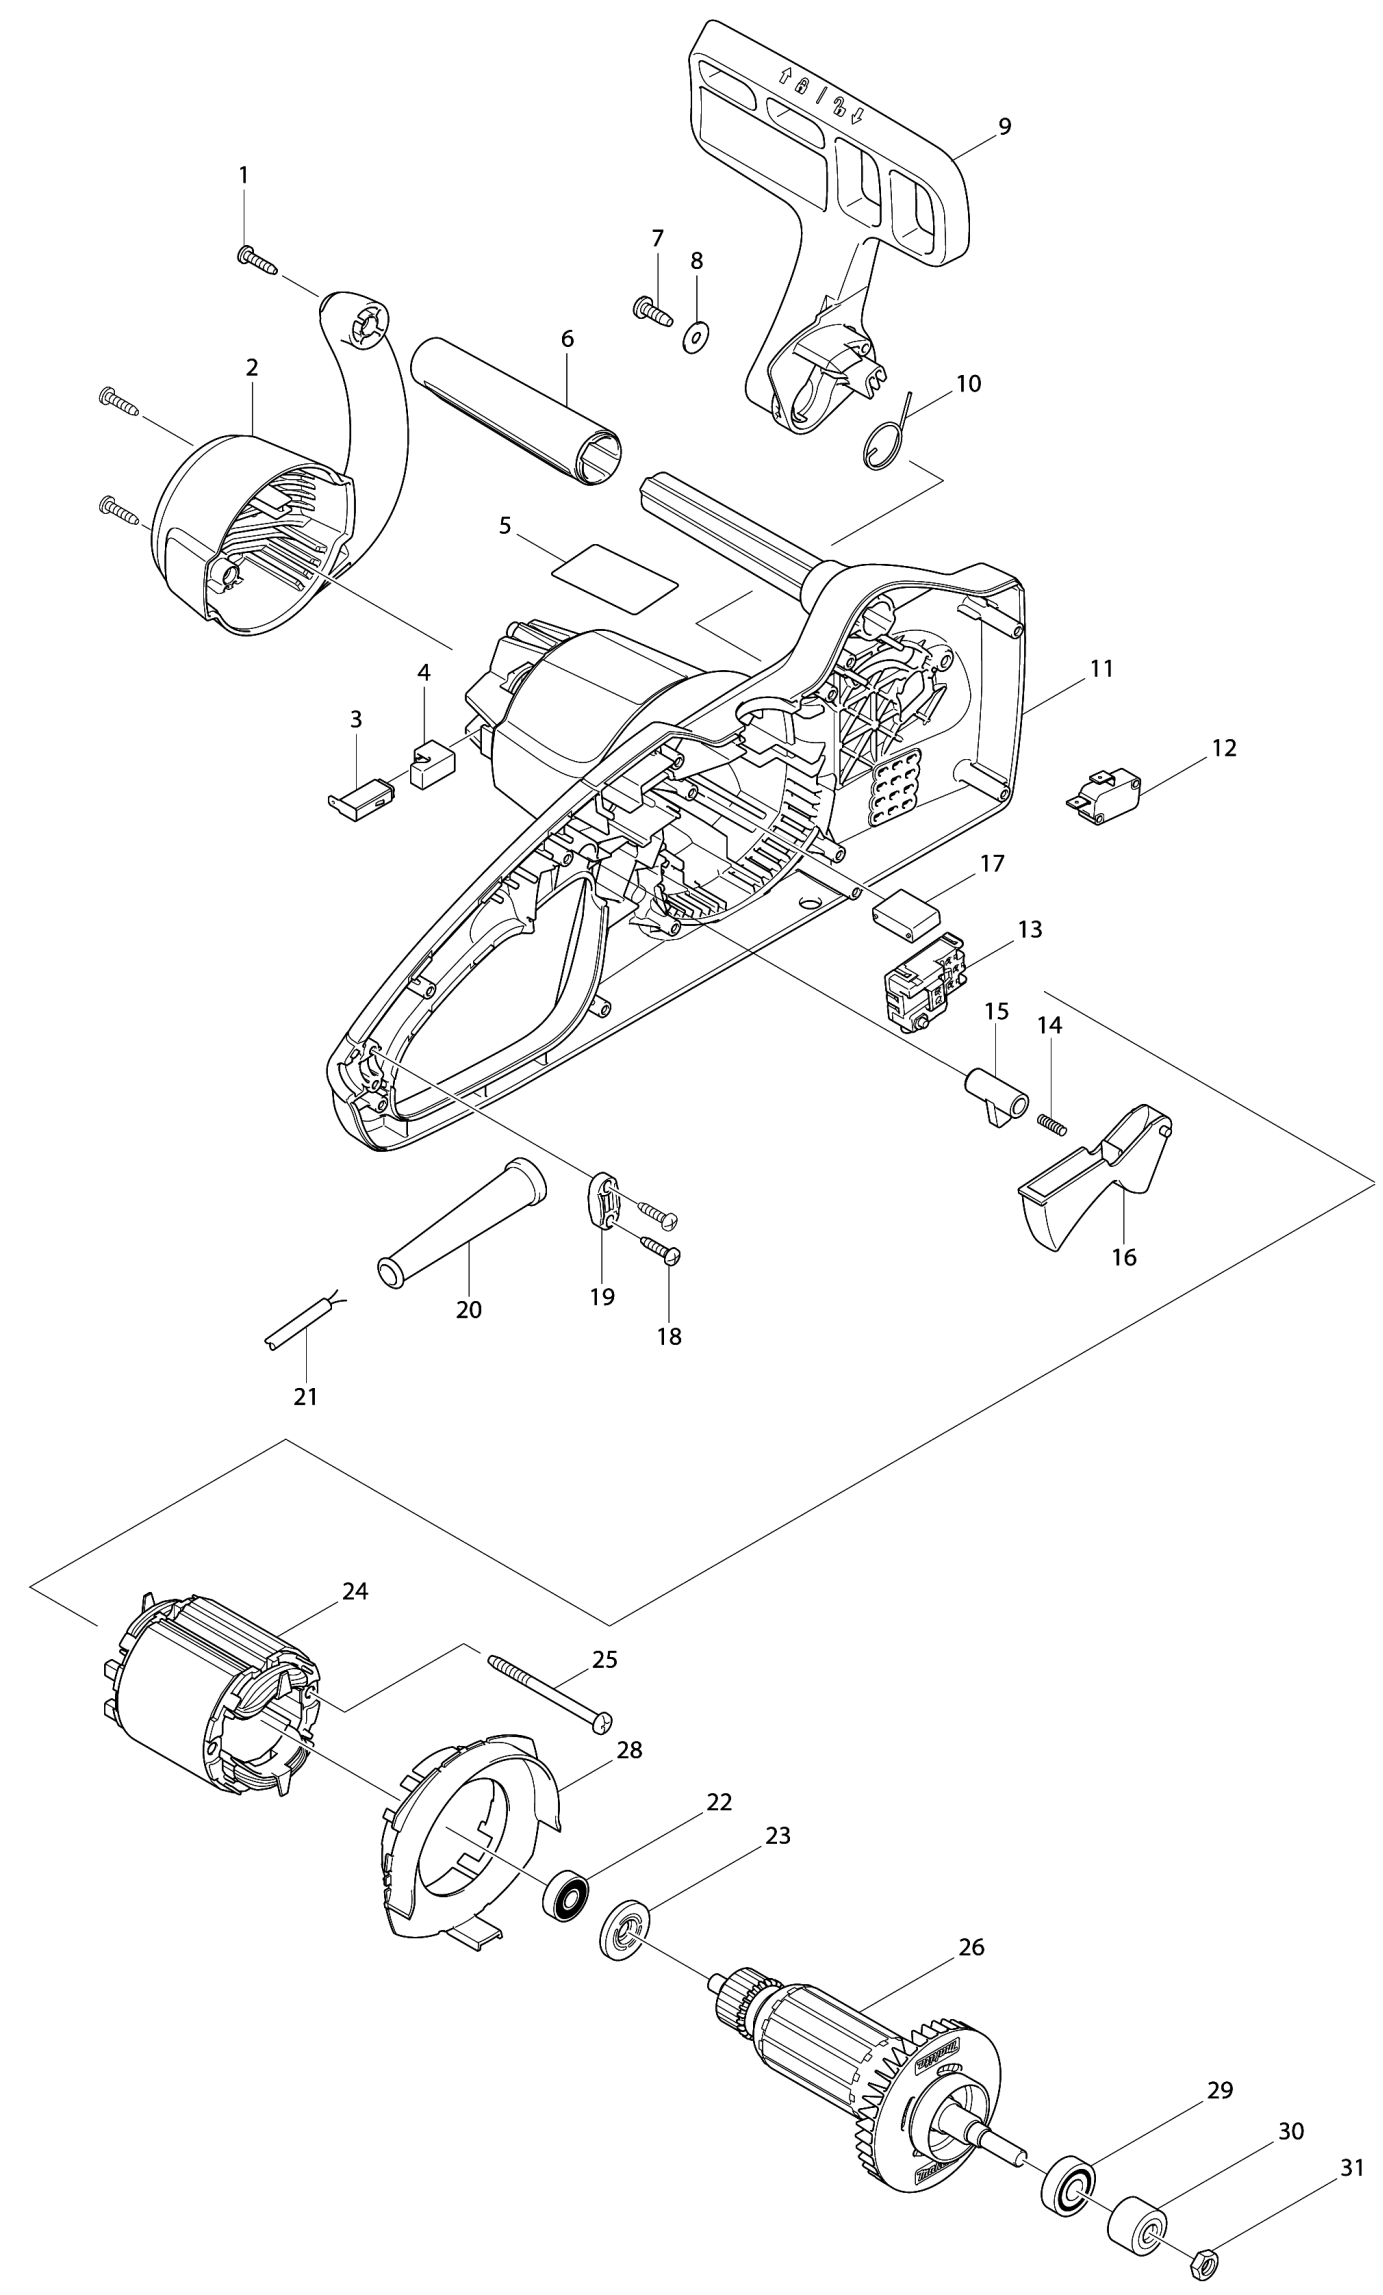

Model No.UC3041A 300MM ELECTRIC CHAIN SAW

Model No.UC3041A 300MM ELECTRIC CHAIN SAW

Model No.UC3041A 300MM ELECTRIC CHAIN SAW

Артикул	Детали	Описание	Замена	Количество	New/Old	Продажи	Закупка	Примечание
001	266326-2	Самонарезающий винт 4x18		3				
002	454725-2	REAR COVER		1				
003	191972-1	Угольные щетки CB-132 к 1923H		1				
004	682211-5	Резиновая втулка для UC3020A/		2				
005	815A73-4	UC3041A NAME PLATE		1				
006	424600-6	FRONT GRIP		1				
007	266388-0	Самонарезающий винт UC3520A/		1				
008	253807-5	Плоская шайба 5		1				
009	142279-8	FRONT HAND GUARD COMPLETE		1				
C10	802K54-7	INDICATION LABEL		1				
010	231640-5	Торсионная пружина 20		1				
011	187869-0	HOUSING SET		1				
C10	802G51-9	CAUTION LABEL		1				
D10		INC. 62						
012	650577-1	Микровыключатель для UC3020A/		1				
013	650716-3	SWITCH TGC31B		1				
014	233173-6	Компрессионная пружина 4		1				
015	416178-3	Предохранительная кнопка		1				
016	455185-1	SWITCH LEVER		1				
017	645149-5	Конденсатор к 4350CT/4350FCT		1				
018	266326-2	Самонарезающий винт 4x18		2				
019	687124-5	Держатель кабеля к 3709/MT360/		1				
020	682540-6	Усилитель кабеля 9.3-90 2030/		1				
021	665876-8	POWER SUPPLY CORD 1.0-2-0.6		1				
022	210029-0	Подшипник 608ZZ		1				
023	681644-1	Изоляционная шайба для 9227CB/		1				
024	594538-0	Статор в сборе для UC3020A/		1	*			
C10	654069-2	Клемма для модели HP2040		2	*			
C20	654208-4	деталь		1	*			
024-1	593869-4	FIELD ASS'Y 220-240V	O	1				
C10	654069-2	Клемма для модели HP2040		2				
C20	654208-4	деталь		1				
025	266389-8	Самонарезающий винт 5X70		2				
026	513893-1	ARMATURE ASS'Y 220-240V		1				
D10		INC. 22.23.29						
028	419238-0	Защита статора для UC3020A/		1				
029	211061-7	Подшипник 10/26		1				
030	227153-2	Прямозубая шестерня 12		1				
031	931403-6	Шестигранная гайка M8 HR4500C/		1				
032	142282-9	TANK CAP COMPLETE		1				
034	454729-4	OIL TANK		1				
037	424602-2	OIL TUBE		1				
038	231975-4	Пружина		1				
039	416274-7	Пружина масляного канала		1				
040	268238-5	Шпилька 5		1				
041	158047-9	Соединительная пластина		1				
042	233175-2	Компрессионная пружина 9		1				
044	266326-2	Самонарезающий винт 4x18		1	*			
044-1	265620-9	TAPPING SCREW FLANGE 4X18	S	1				
045	267195-4	Плоская шайба 4 для UC3520A/		1	*			
046	168321-7	Хомут тормоза		1				
047	346739-4	BRAKE RING		1				
048	231817-2	Натяжная пружина 5		1				
049	454720-2	BEARING HOUSING		1				
050	213017-6	О-кольцо 6 резинное 9200D		1				
051	266326-2	Самонарезающий винт 4x18		4				
052	424601-4	CONNECTOR		1				
053	135615-5	SPUR GEAR 43 ASS'Y		1				
055	210106-8	Подшипник 6001LLB		1				
056	961006-2	Стопорное кольцо S-10 HR3000C/		1				
057	210033-9	Шариковый подшипник 6/15		1				
058	326359-0	ROD		1				
060	266326-2	Самонарезающий винт 4x18		2				
061	345651-5	Когтевой зацеп для UC3020A/		1				
062	187869-0	HOUSING SET		1				
C10	802G51-9	CAUTION LABEL		1				
D10		INC. 11						
063	266326-2	Самонарезающий винт 4x18		7				
064	221526-1	Цепная шестерня		1				
065	259036-8	Стопорное кольцо Е типа 8		1				
066	266007-8	Самонарезной зажимной PT3X10		3				
067	454727-8	TENSION COVER		1				
068	454726-0	DIAL 30		1				
069	326360-5	SHAFT		1				
070	227496-2	Коническая спирал. шестерня 14		1				
071	227496-2	Коническая спирал. шестерня 14		1				
072	324620-9	Регулировочный винт UC3020A/		1				
073	346740-9	TENSION SLIDE		1	*			
073-1	346859-4	TENSION SLIDE	<	1				
074	424603-0	GROMMET		1				
075	196419-0	OIL PUMP SET		1	*			
D10		INC. 76			*			
075-1	142156-4	OIL PUMP COMPLETE	<	1				
076	221427-3	WORM GEAR		1				
077	266326-2	Самонарезающий винт 4x18		1				
078	266427-6	Самонарезающий винт 4X12		3				
079	142281-1	SPROCKET COVER COMPLETE		1				
C10	802E36-3	INDICATION LABEL		1				
080	454728-6	COVER		1				
081	142235-8	NUT COMPLETE		1				
A01	159024-1	Крючок 5014NB/5016NB		1				
A02	165200-0	Шина 3/8 1,3 мм x 30 см		1	*			
A02-1	165200-0	Шина 3/8 1,3 мм x 30 см	O	1				
A03	419288-5	Защитный кожух цепи UC3020A/		1				
A04	196211-4	SAW CHAIN 12 SET		1	*			
A04-1	196211-4	SAW CHAIN 12 SET	O	1				