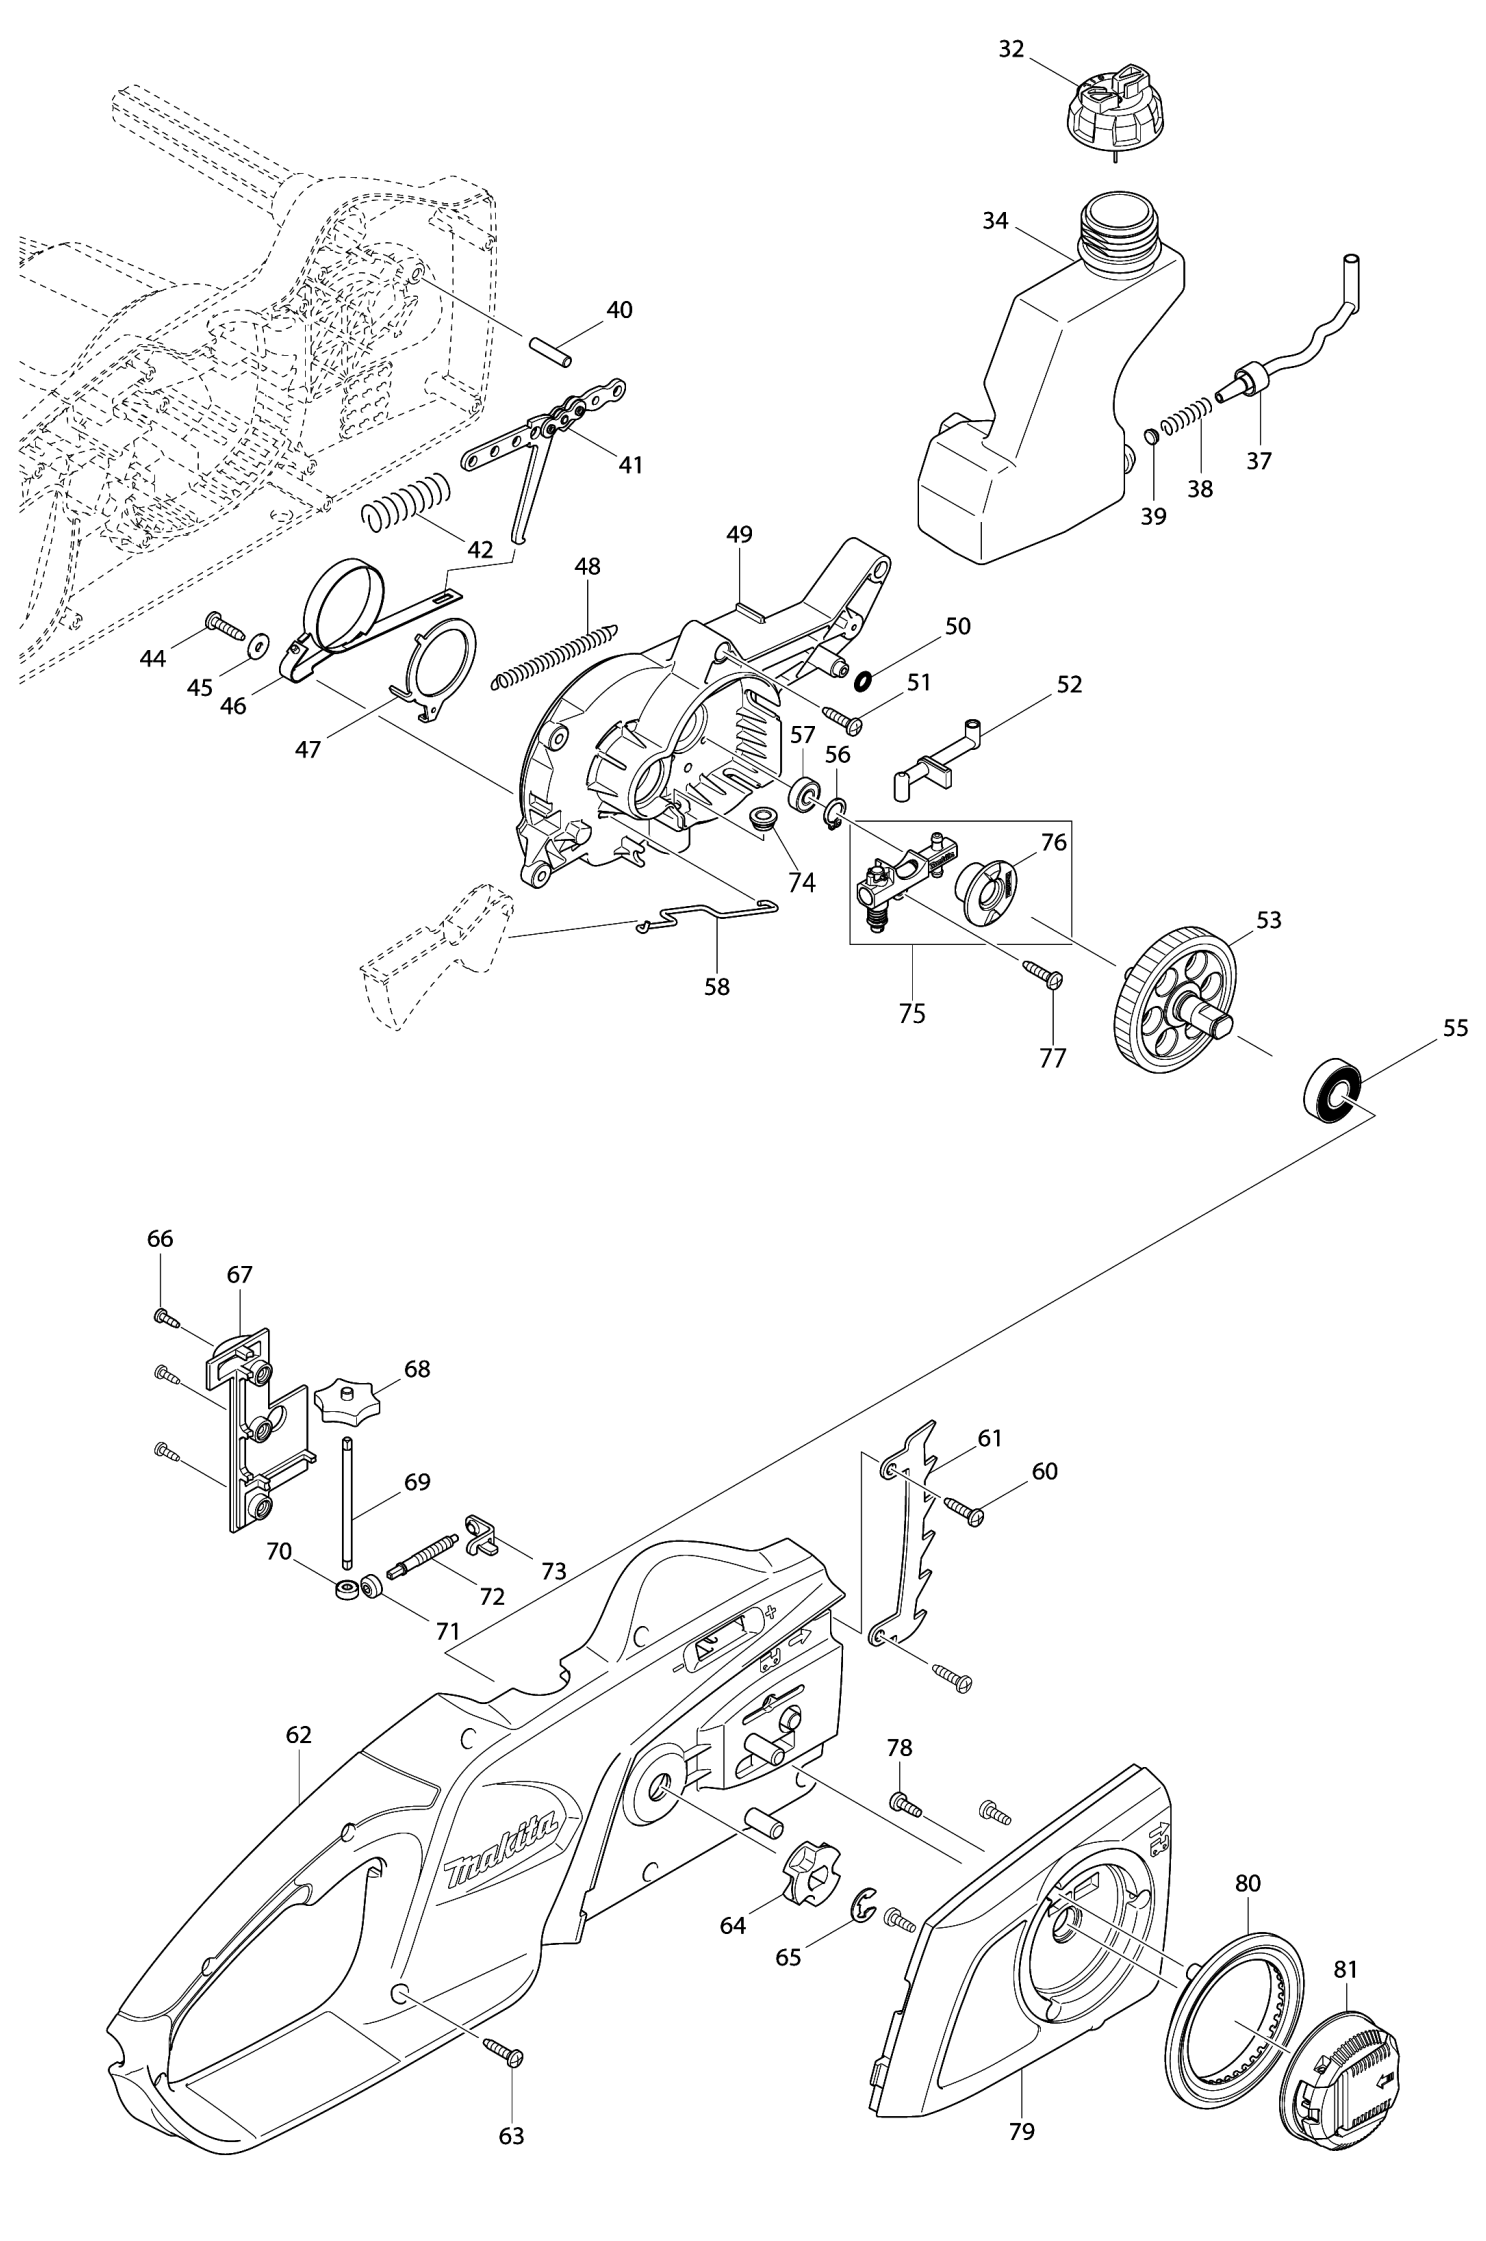

Model No.UC3041A 300MM ELECTRIC CHAIN SAW

Model No.UC3041A 300MM ELECTRIC CHAIN SAW

Model No.UC3041A 300MM ELECTRIC CHAIN SAW

Артикул	Детали	Описание	Замена	Количество	New/Old	Продажи	Закупка	Примечание
001	266326-2	Самонарезающий винт 4x18		3				
002	454725-2	REAR COVER		1				
003	191972-1	Угольные щетки CB-132 к 1923H		1				
004	682211-5	Резиновая втулка для UC3020A/		2				
005	815A73-4	UC3041A NAME PLATE		1				
006	424600-6	FRONT GRIP		1				
007	266388-0	Самонарезающий винт UC3520A/		1				
008	253807-5	Плоская шайба 5		1				
009	142279-8	FRONT HAND GUARD COMPLETE		1				
C10	802K54-7	INDICATION LABEL		1				
010	231640-5	Торсионная пружина 20		1				
011	187869-0	HOUSING SET		1				
C10	802G51-9	CAUTION LABEL		1				
D10		INC. 62						
012	650577-1	Микровыключатель для UC3020A/		1				
013	650716-3	SWITCH TGC31B		1				
014	233173-6	Компрессионная пружина 4		1				
015	416178-3	Предохранительная кнопка		1				
016	455185-1	SWITCH LEVER		1				
017	645149-5	Конденсатор к 4350CT/4350FCT		1				
018	266326-2	Самонарезающий винт 4x18		2				
019	687124-5	Держатель кабеля к 3709/MT360/		1				
020	682540-6	Усилитель кабеля 9.3-90 2030/		1				
021	665876-8	POWER SUPPLY CORD 1.0-2-0.6		1				
022	210029-0	Подшипник 608ZZ		1				
023	681644-1	Изоляционная шайба для 9227CB/		1				
024	594538-0	Статор в сборе для UC3020A/		1	*			
C10	654069-2	Клемма для модели HP2040		2	*			
C20	654208-4	деталь		1	*			
024-1	593869-4	FIELD ASS'Y 220-240V	O	1				
C10	654069-2	Клемма для модели HP2040		2				
C20	654208-4	деталь		1				
025	266389-8	Самонарезающий винт 5X70		2				
026	513893-1	ARMATURE ASS'Y 220-240V		1				
D10		INC. 22.23.29						
028	419238-0	Защита статора для UC3020A/		1				
029	211061-7	Подшипник 10/26		1				
030	227153-2	Прямозубая шестерня 12		1				
031	931403-6	Шестигранная гайка M8 HR4500C/		1				
032	142282-9	TANK CAP COMPLETE		1				
034	454729-4	OIL TANK		1				
037	424602-2	OIL TUBE		1				
038	231975-4	Пружина		1				
039	416274-7	Пружина масляного канала		1				
040	268238-5	Шпилька 5		1				
041	158047-9	Соединительная пластина		1				
042	233175-2	Компрессионная пружина 9		1				
044	266326-2	Самонарезающий винт 4x18		1	*			
044-1	265620-9	TAPPING SCREW FLANGE 4X18	S	1				
045	267195-4	Плоская шайба 4 для UC3520A/		1	*			
046	168321-7	Хомут тормоза		1				
047	346739-4	BRAKE RING		1				
048	231817-2	Натяжная пружина 5		1				
049	454720-2	BEARING HOUSING		1				
050	213017-6	О-кольцо 6 резинное 9200D		1				
051	266326-2	Самонарезающий винт 4x18		4				
052	424601-4	CONNECTOR		1				
053	135615-5	SPUR GEAR 43 ASS'Y		1				
055	210106-8	Подшипник 6001LLB		1				
056	961006-2	Стопорное кольцо S-10 HR3000C/		1				
057	210033-9	Шариковый подшипник 6/15		1				
058	326359-0	ROD		1				
060	266326-2	Самонарезающий винт 4x18		2				
061	345651-5	Когтевой зацеп для UC3020A/		1				
062	187869-0	HOUSING SET		1				
C10	802G51-9	CAUTION LABEL		1				
D10		INC. 11						
063	266326-2	Самонарезающий винт 4x18		7				
064	221526-1	Цепная шестерня		1				
065	259036-8	Стопорное кольцо Е типа 8		1				
066	266007-8	Самонарезной зажимной PT3X10		3				
067	454727-8	TENSION COVER		1				
068	454726-0	DIAL 30		1				
069	326360-5	SHAFT		1				
070	227496-2	Коническая спирал. шестерня 14		1				
071	227496-2	Коническая спирал. шестерня 14		1				
072	324620-9	Регулировочный винт UC3020A/		1				
073	346740-9	TENSION SLIDE		1	*			
073-1	346859-4	TENSION SLIDE	<	1				
074	424603-0	GROMMET		1				
075	196419-0	OIL PUMP SET		1	*			
D10		INC. 76			*			
075-1	142156-4	OIL PUMP COMPLETE	<	1				
076	221427-3	WORM GEAR		1				
077	266326-2	Самонарезающий винт 4x18		1				
078	266427-6	Самонарезающий винт 4X12		3				
079	142281-1	SPROCKET COVER COMPLETE		1				
C10	802E36-3	INDICATION LABEL		1				
080	454728-6	COVER		1				
081	142235-8	NUT COMPLETE		1				
A01	159024-1	Крючок 5014NB/5016NB		1				
A02	165200-0	Шина 3/8 1,3 мм x 30 см		1	*			
A02-1	165200-0	Шина 3/8 1,3 мм x 30 см	O	1				
A03	419288-5	Защитный кожух цепи UC3020A/		1				
A04	196211-4	SAW CHAIN 12 SET		1	*			
A04-1	196211-4	SAW CHAIN 12 SET	O	1				