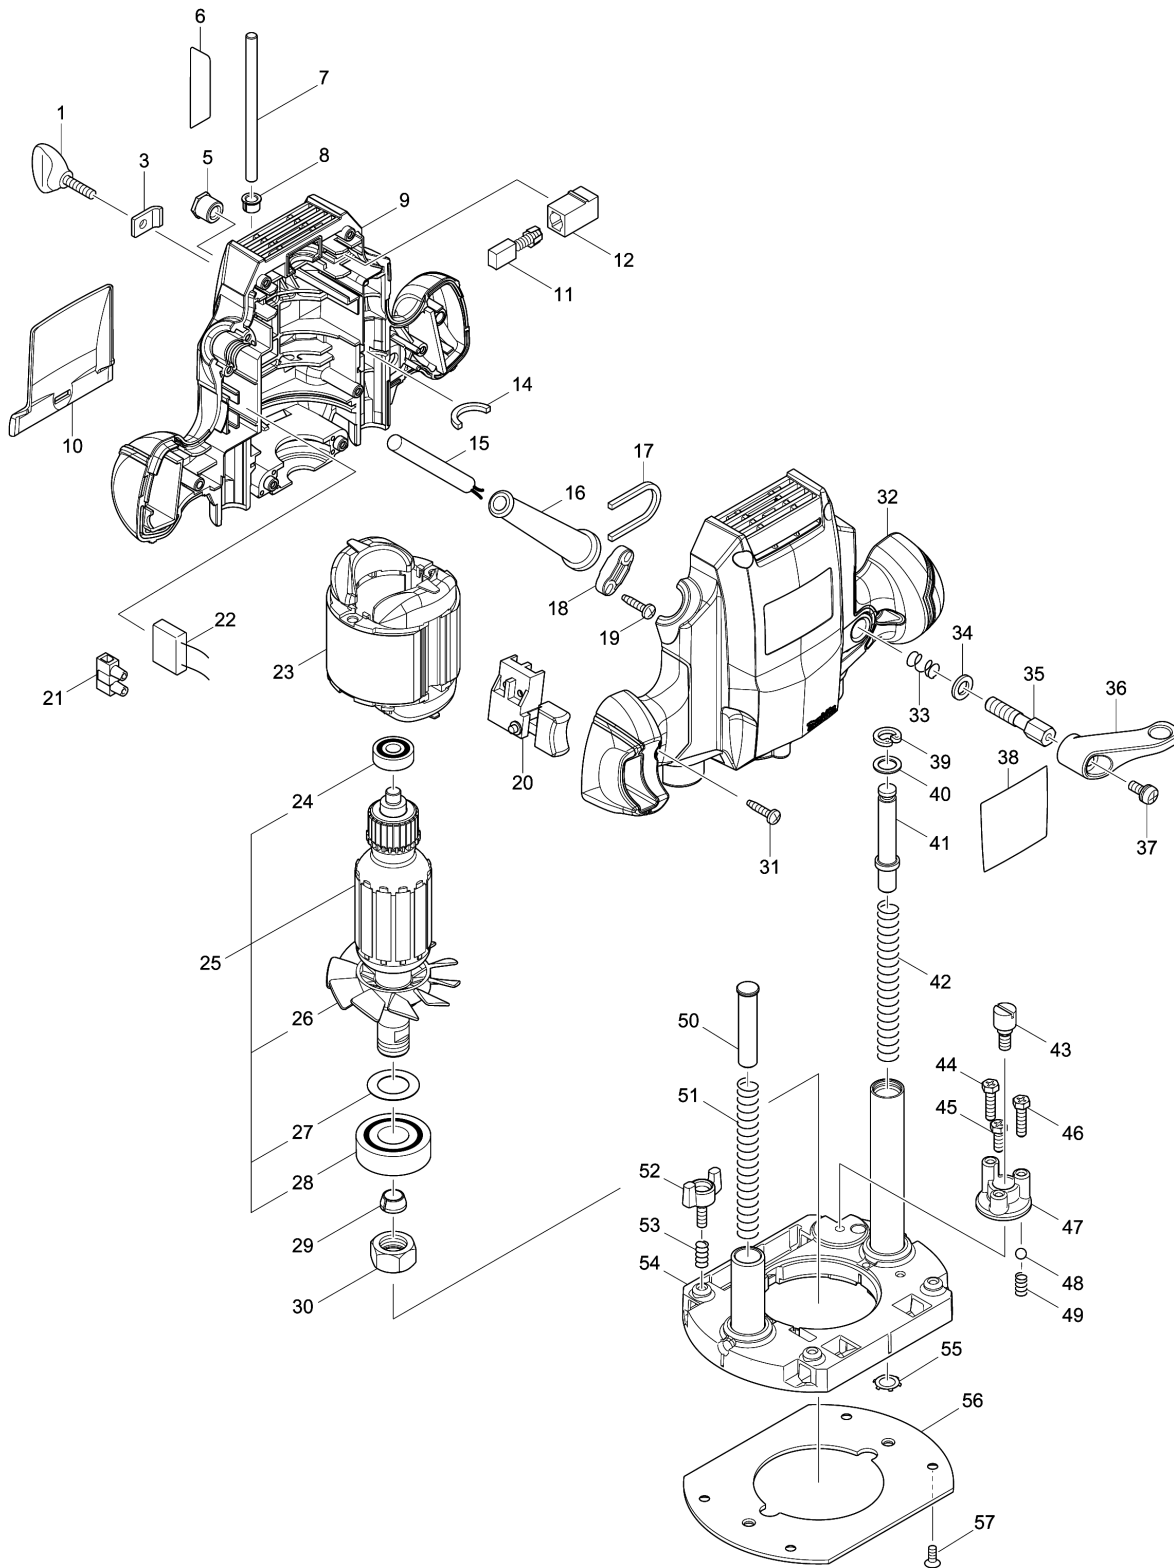

Model No.M3601 ROUTER

Model No.M3601 ROUTER

Item	Parts No.	Description	I/C	Qty	New/Old	Opt. 1	Opt. 2	Note
001	251878-6	SCREW M5X20		1				
003	346007-5	PRESSURE PLATE		1				
005	252094-3	HEX. NUT M8		1				
006	893386-7	SCALE LABEL		1				
007	321948-6	STOPPER POLE		1				
008	451035-8	DEPTH POINTER		1				
009	183E23-4	HOUSING SET		1				
C10	263002-9	RUBBER PIN 4		3				
C20	263005-3	RUBBER PIN 6		1				
C30	931202-6	HEX. NUT M5		1				
D10		INC. 32						
010	450820-6	CHIP DEFLECTOR		1				
011	181410-1	CARBON BRUSH CB-106		1	*			
011-1	194976-2	CARBON BRUSH SET CB-106	O	1				
012	643601-7	BRUSH HOLDER 6-10		2				
014	443073-4	FELT		1				
015	665852-2	POWER SUPPLY CORD 1.0-2-2.0		1	*			
015-1	695454-0	POWER SUPPLY CORD 1.0-2-2.0	O	1	*			
015-2	665852-2	POWER SUPPLY CORD 1.0-2-2.0	O	1				
016	682516-3	CORD GUARD 9.3-85		1				
017	443074-2	FELT		1				
018	687124-5	STRAIN RELIEF		1				
019	266326-2	TAPPING SCREW 4X18		2				
020	650218-9	SWITCH FA1-6/1W-1		1				
021	654532-5	TERMINAL BLOCK 1P		1				
022	645200-1	NOISE SUPPRESSOR		1				
023	594594-0	FIELD ASS'Y 240V		1	*			
C10	654037-5	INSULATED TERM. FT1.25-M3		2	*			
023-1	590054-0	FIELD ASS'Y 240V	O	1				
C10	654409-4	TERMINAL VR1.25-3.5LB	O	2				
024	210029-0	BALL BEARING 608ZZ		1				
025	510205-9	ARMATURE ASS'Y 240V		1				
D10		INC. 24,26-28						
026	240123-4	FAN 72		1				
027	267114-0	FLAT WASHER 17		1				
028	211285-5	BALL BEARING 6203DDW		1				
029	763636-3	COLLET CONE 6MM		1				
030	763615-1	COLLET NUT		1				
031	266326-2	TAPPING SCREW 4X18		7				
032	183E23-4	HOUSING SET		1				
C10	263002-9	RUBBER PIN 4		3				