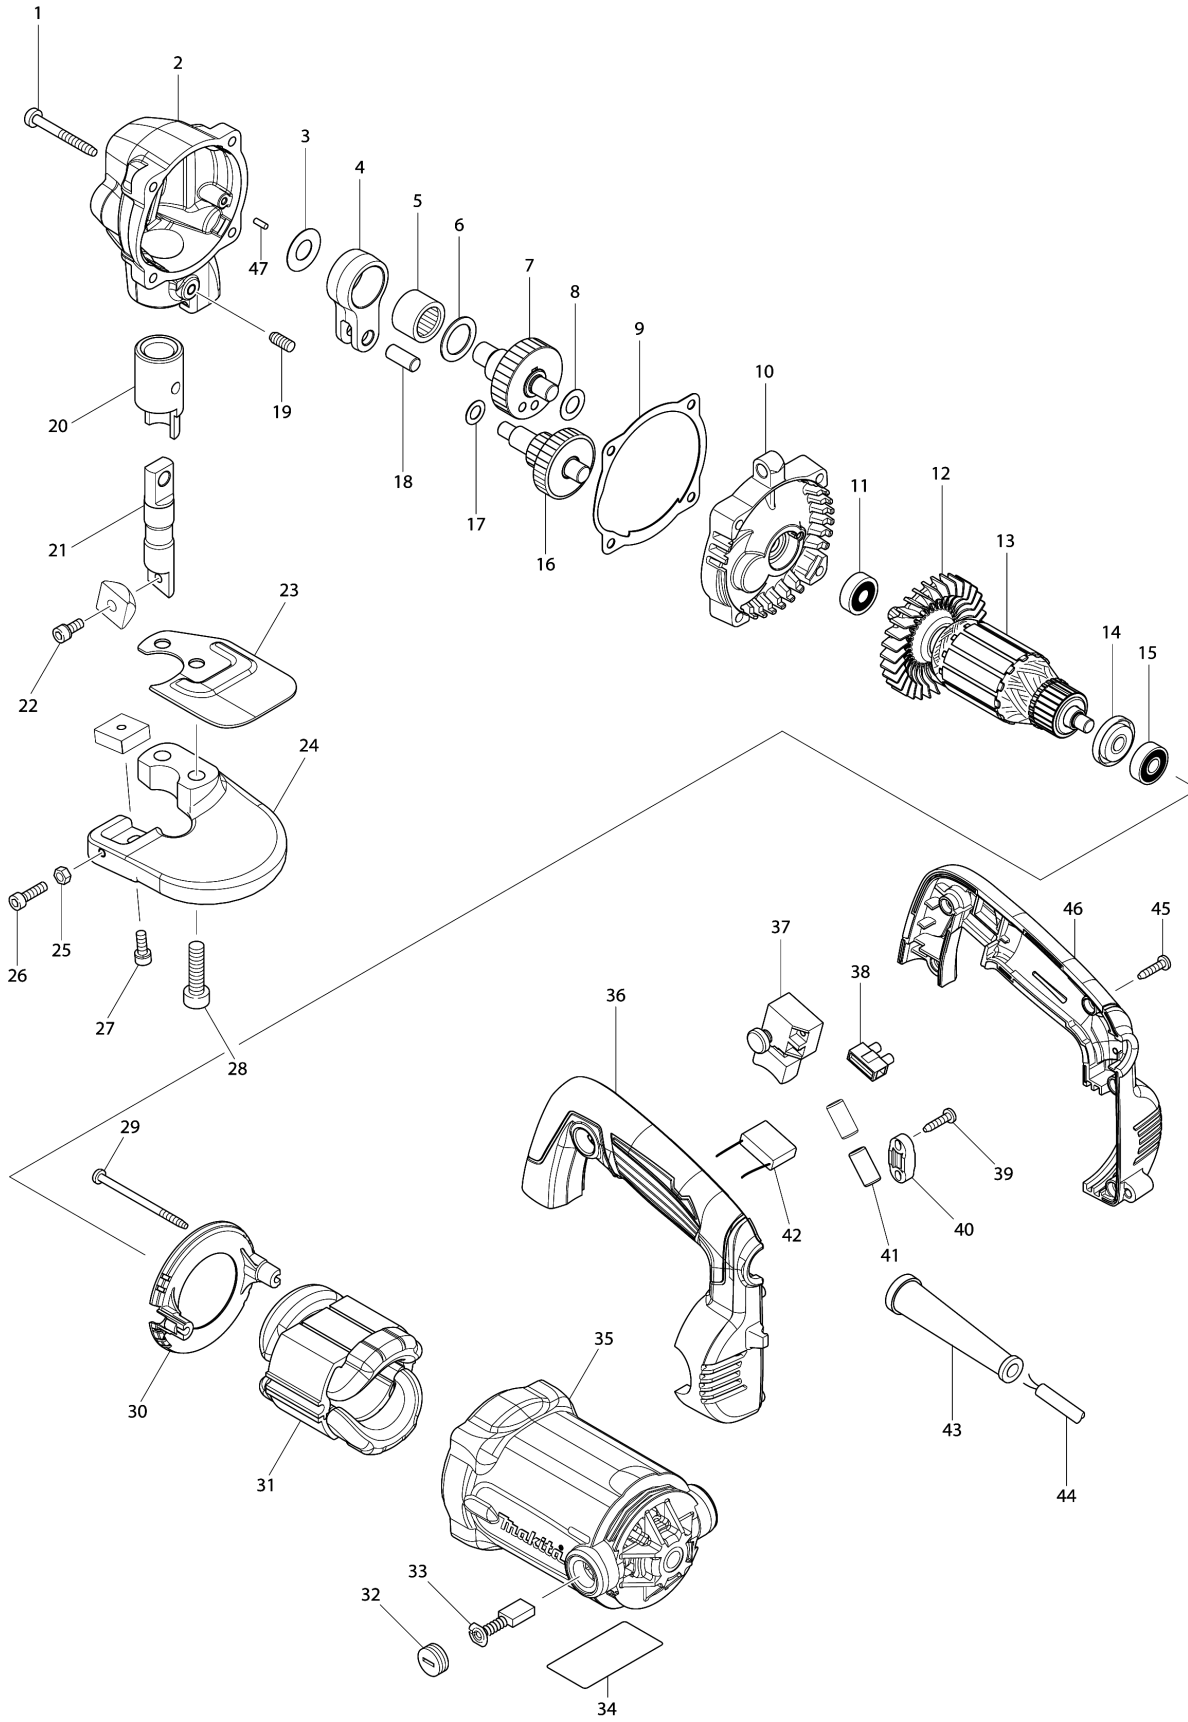

# Model No.JS3201 3.2MM METAL SHEAR

Model No.JS3201 3.2MM METAL SHEAR

Item	Parts No.	Description	I/C	Qty	New/Old	Opt. 1	Opt. 2	Note
001	266056-5	TAPPING SCREW 5X45		4				
002	141795-7	GEAR HOUSING COMPLETE		1				
C10	800S40-0	INDICATION LABEL		1				
003	253759-0	FLAT WASHER 12		1				
004	331166-8	ROD		1				
005	212252-3	NEEDLE BEARING 1816		1				
006	253198-4	FLAT WASHER 18		1				
007	153141-2	CRANK SHAFT COMPLETE		1				
C10	221879-8	SPUR GEAR 41		1				
C20	254011-9	WOODRUFF KEY 4		1				
008	253311-4	THIN WASHER 10		1				
009	442186-8	GASKET		1	*			
009-1	442186-8	GASKET	O	1				
010	141796-5	GEAR HOUSING COVER COMPLETE		1				
C10	263002-9	RUBBER PIN 4		1				
011	211031-6	BALL BEARING 608LLB		1				
012	240094-5	FAN 70		1				
013	513859-1	ARMATURE ASS'Y 240V		1				
D10		INC. 11,12,14,15						
014	681644-1	INSULATION WASHER		1				
015	210029-0	BALL BEARING 608ZZ		1				
016	226058-3	GEAR COMPLETE 18-46		1				
017	253215-0	FLAT WASHER 8		1				
018	256118-7	PIN 8		1				
019	913322-8	SET SCREW M6X14		1				
020	321405-4	METAL		1				
021	321404-6	BLADE HOLDER		1				
022	922216-6	HEX. SOCKET HEAD BOLT M5X14		1				
023	346641-1	PROTECTOR		1				
024	331165-0	YOKE		1				
025	931203-4	HEX. NUT M5		1				
026	922227-1	HEX. SOCKET HEAD BOLT M5X18		1				
027	922216-6	HEX. SOCKET HEAD BOLT M5X14		1				
028	922452-4	HEX. SOCKET HEAD BOLT M8X30		2				
029	266340-8	TAPPING SCREW 4X65		2				
030	454140-0	BAFFLE PLATE		1				
031	525869-6	FIELD ASS'Y 240V		1				
C10	654020-2	RING TERMINAL		2				
C20	654501-6	CONNECTOR P-1.25		2				
032	643750-0	BRUSH HOLDER CAP 7-11		2	*			