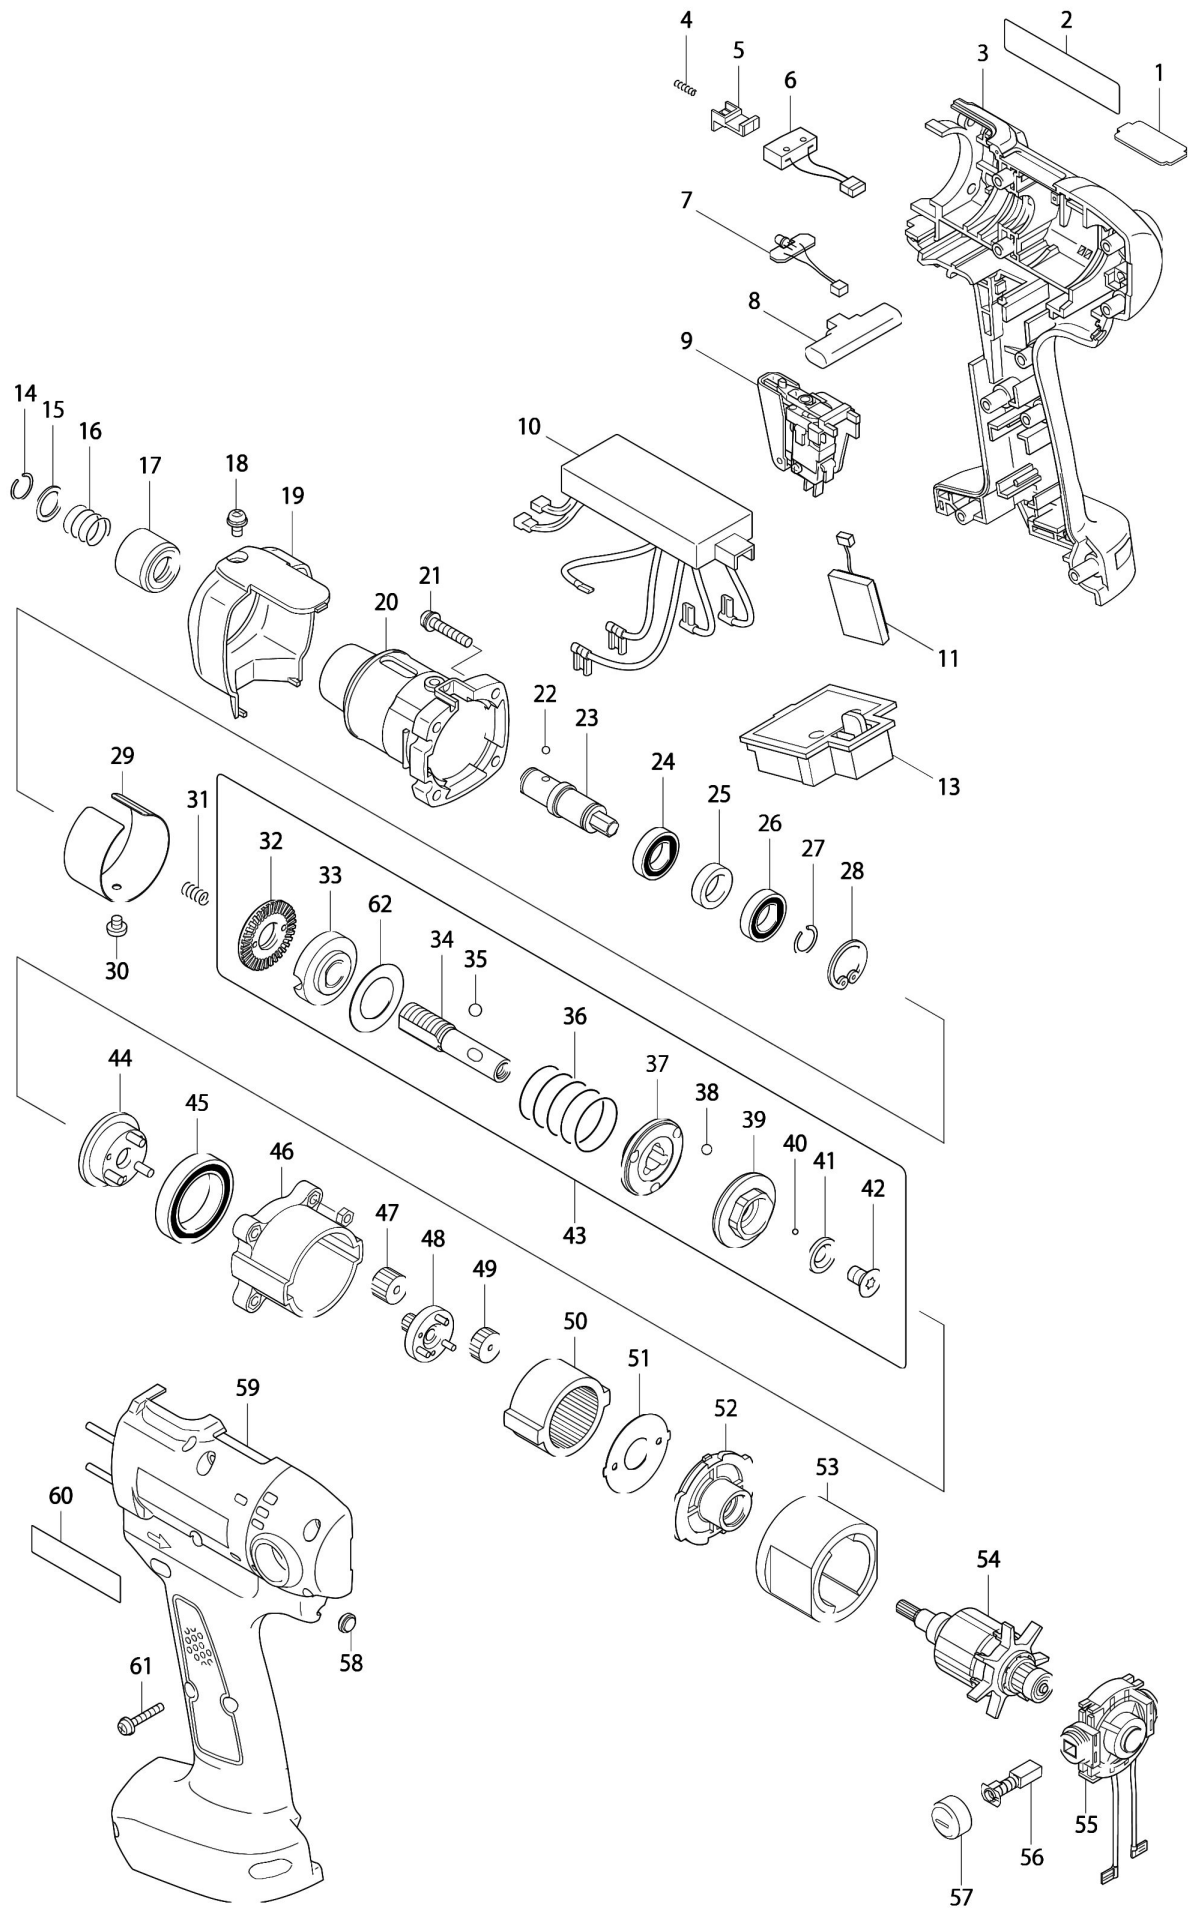

# Partdrawing for DFT083FZ - Momentsleutel

Nr.	Part nr.	Name
001	345344-4	Plaat H Bft080 3-8Nm (Hard)
002	850N06-0	Naamplaat Dft083F*
003	187486-6	Behuizing Bft084Fz A
004	233025-1	Drukveer 2 6702Dw
005	418002-6	Schakelknop Bft123F
006	638274-9	Schakelunit Bft123F
007	631513-6	Led-Circuit Bft123F
008	417511-2	L/R Schuif Bft123Fz*
009	650536-5	Schakelaar Btd123F
010	638904-2	Toerenregelingunit Dft125Fz P
011	631514-4	Buzzer Circuit Bft123Fz
013	643828-9	Aansluitunit Bfs440 (2 Cont.)
014	231965-7	Veerring 10 6960Dwa
015	267143-3	Platte Ring
016	233005-7	Drukveer 13
017	162218-2	Bus Bft123Fz
018	265171-2	Schroef M4X8 M/Borgmiddel
019	418289-0	Koppeling Huis Kap Bft123Fz
020	317694-7	Koppeling Huis Bft123Fz
021	265145-3	Schroef M4X22
022	216019-1	Stalen Kogel 3 P
023	324377-2	As Voor Bit Bft123Fz
024	210112-3	Kogellager 6801LLb TD0100 P
025	257011-8	Ring 12 Dls713
026	210112-3	Kogellager 6801LLb TD0100 P
027	231951-8	Borgring 11
028	962111-8	Borgring R-21
029	345350-9	Ring 38H Bft080F
030	265127-5	Schroef Ph M4X4 Bfh/Bht-Serie
031	233019-6	Drukveer 5 Bft123Fz P
032	324834-0	Borgring M12 Bft081
033	158408-3	Instelring Bft081
034	324296-2	As BFT081 P
035	216018-3	Stalen Kogel 5.0
036	233384-3	DRUKVEER 19E BFT080F P
037	223146-7	NOKKENSCHIJF BFT123FZ P
038	216024-8	Stalen Kogel 4
039	223139-4	NOKKENSCHIJF BFT123FZ P
040	216019-1	Stalen Kogel 3 P
041	267247-1	SLUITRING 7 BFT123FZ P
042	266305-0	Schroef Tx M5X10
043	125393-5	Koppeling F BFT080F P
044	153444-4	Tandwieldrager B Bft123
045	211375-4	Kogellager 6805LLb 6221Dw
046	418004-2	TANDWIELHUIS BFH090F P
047	227052-8	Tandwiel 18 Bft123Fz