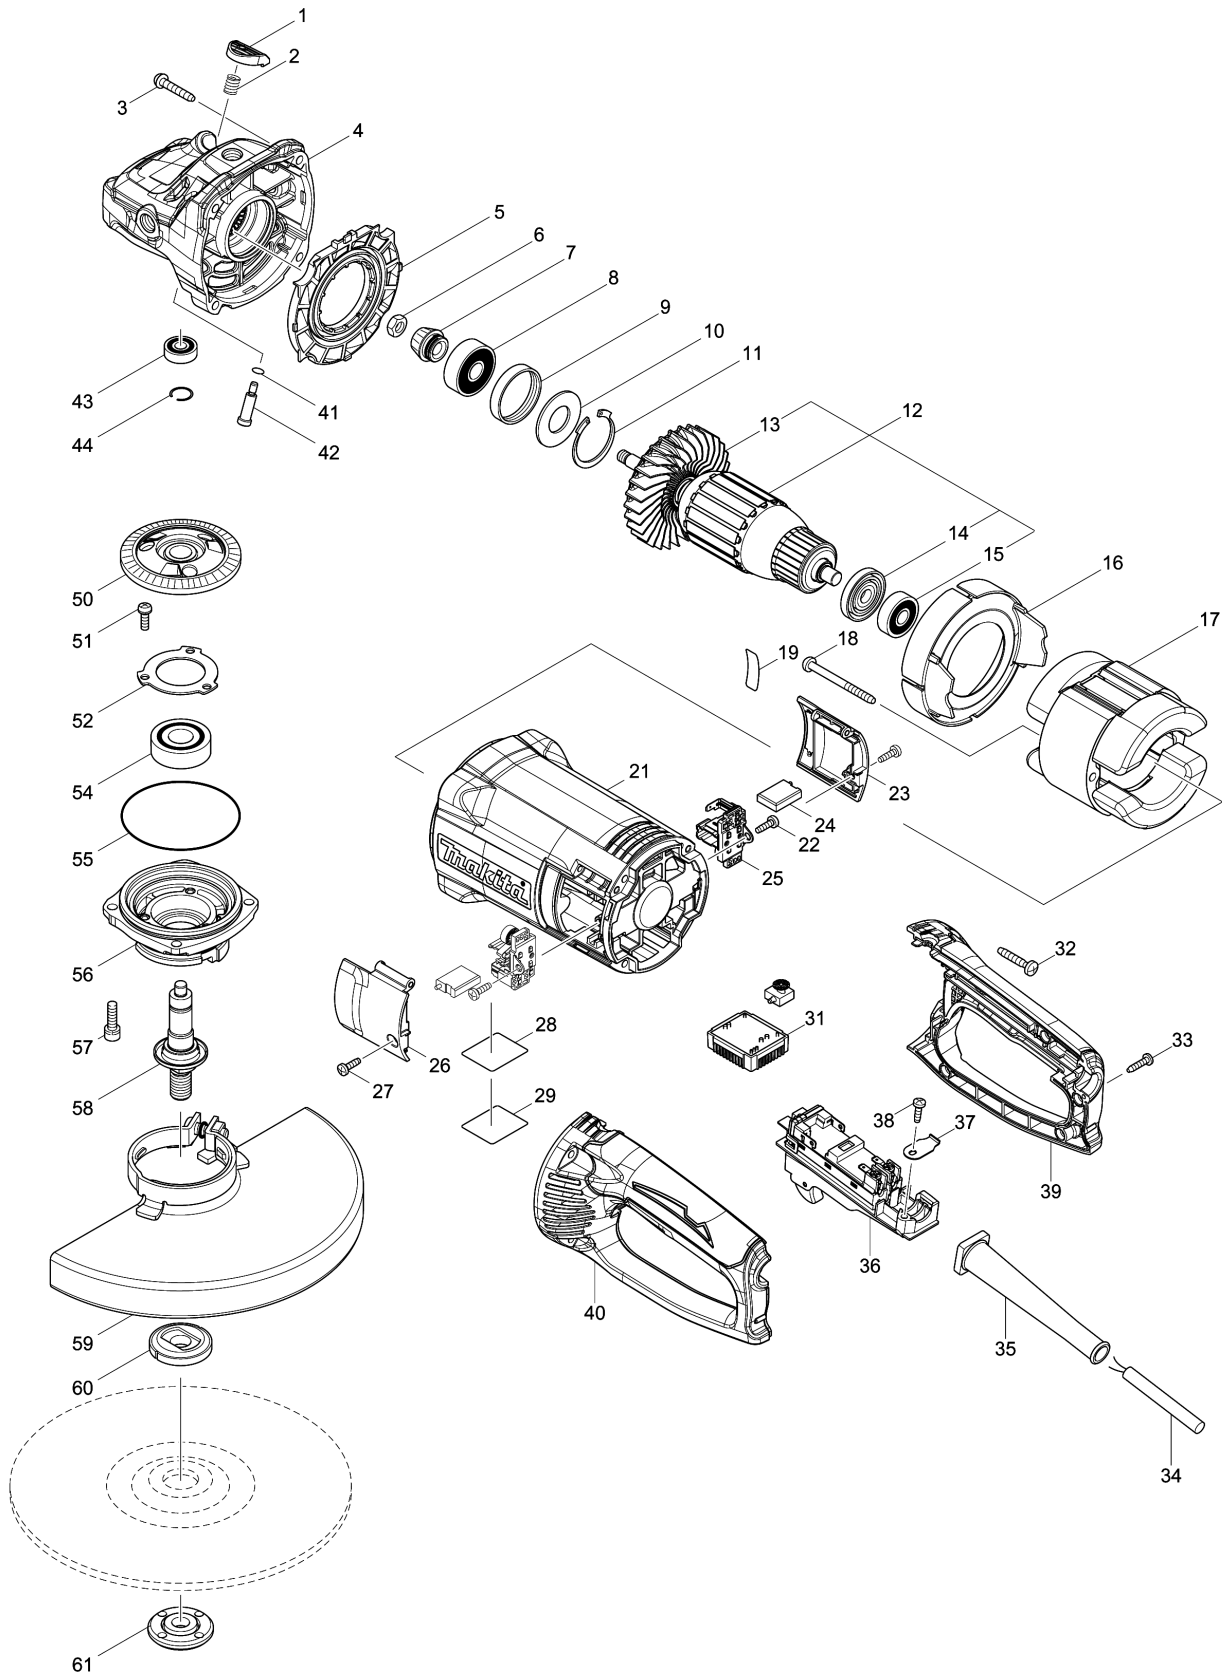

Model No.GA9062R 230MM ANGLE GRINDER

Model No.GA9062R 230MM ANGLE GRINDER

Item	Parts No.	Description	I/C	Qty	New/Old	Opt. 1	Opt. 2	Note
001	456247-8	PIN CAP		1				
002	234391-9	COMPRESSION SPRING 8		1				
003	251489-7	TAPPING SCREW 5X30		4				
004	143485-8	GEAR HOUSING COMPLETE		1				
C10	263002-9	RUBBER PIN 4		1				
005	456238-9	DIFFUSER		1				
006	252194-9	HEX. NUT M8		1				
007	227652-4	SPIRAL BEVEL GEAR 13		1				
008	211132-0	BALL BEARING 6301DDW		1				
009	262085-6	RUBBER RING 38		1				
010	267299-2	FLAT WASHER 20		1				
011	962211-4	RETAINING RING R-42		1				
012	513448-2	ARMATURE ASS'Y 220V		1				
D10		INC. 13-15						
013	240161-6	FAN 86		1				
014	681630-2	INSULATION WASHER		1				
015	211087-9	BALL BEARING 6200DDW		1				
016	456239-7	BAFFLE PLATE		1				
017	621779-6	FIELD 240V		1				
018	266044-2	TAPPING SCREW 5X60		2				
019	853D65-3	GA9062R SERIAL NO. LABEL		1				
021	456240-2	MOTOR HOUSING		1				
022	266192-7	TAPPING SCREW 4X14		2				
023	456246-0	BRUSH HOLDER COVER R		1				
024	197129-2	CARBON BRUSH CB-218		1				
025	643715-2	BRUSH HOLDER		2				
026	456245-2	BRUSH HOLDER COVER L		1				
027	266192-7	TAPPING SCREW 4X14		2				
028	853D63-7	GA9062R NAME PLATE		1				
029	809R72-8	CLEAR LABEL		1	*			
031	620588-0	CONTROLLER		1				
032	251489-7	TAPPING SCREW 5X30		4				
033	265995-6	TAPPING SCREW 4X18		4				
034	695107-1	POWER SUPPLY CORD 1.5-2-2.5		1				
035	682573-1	CORD GUARD 10		1				
036	632F79-5	SWITCH UNIT		1				
037	687169-3	STRAIN RELIEF		1				
038	266192-7	TAPPING SCREW 4X14		1				
039	183G25-2	HANDLE SET		1				
D10		INC. 40						
040	183G25-2	HANDLE SET		1				
D10		INC. 39						