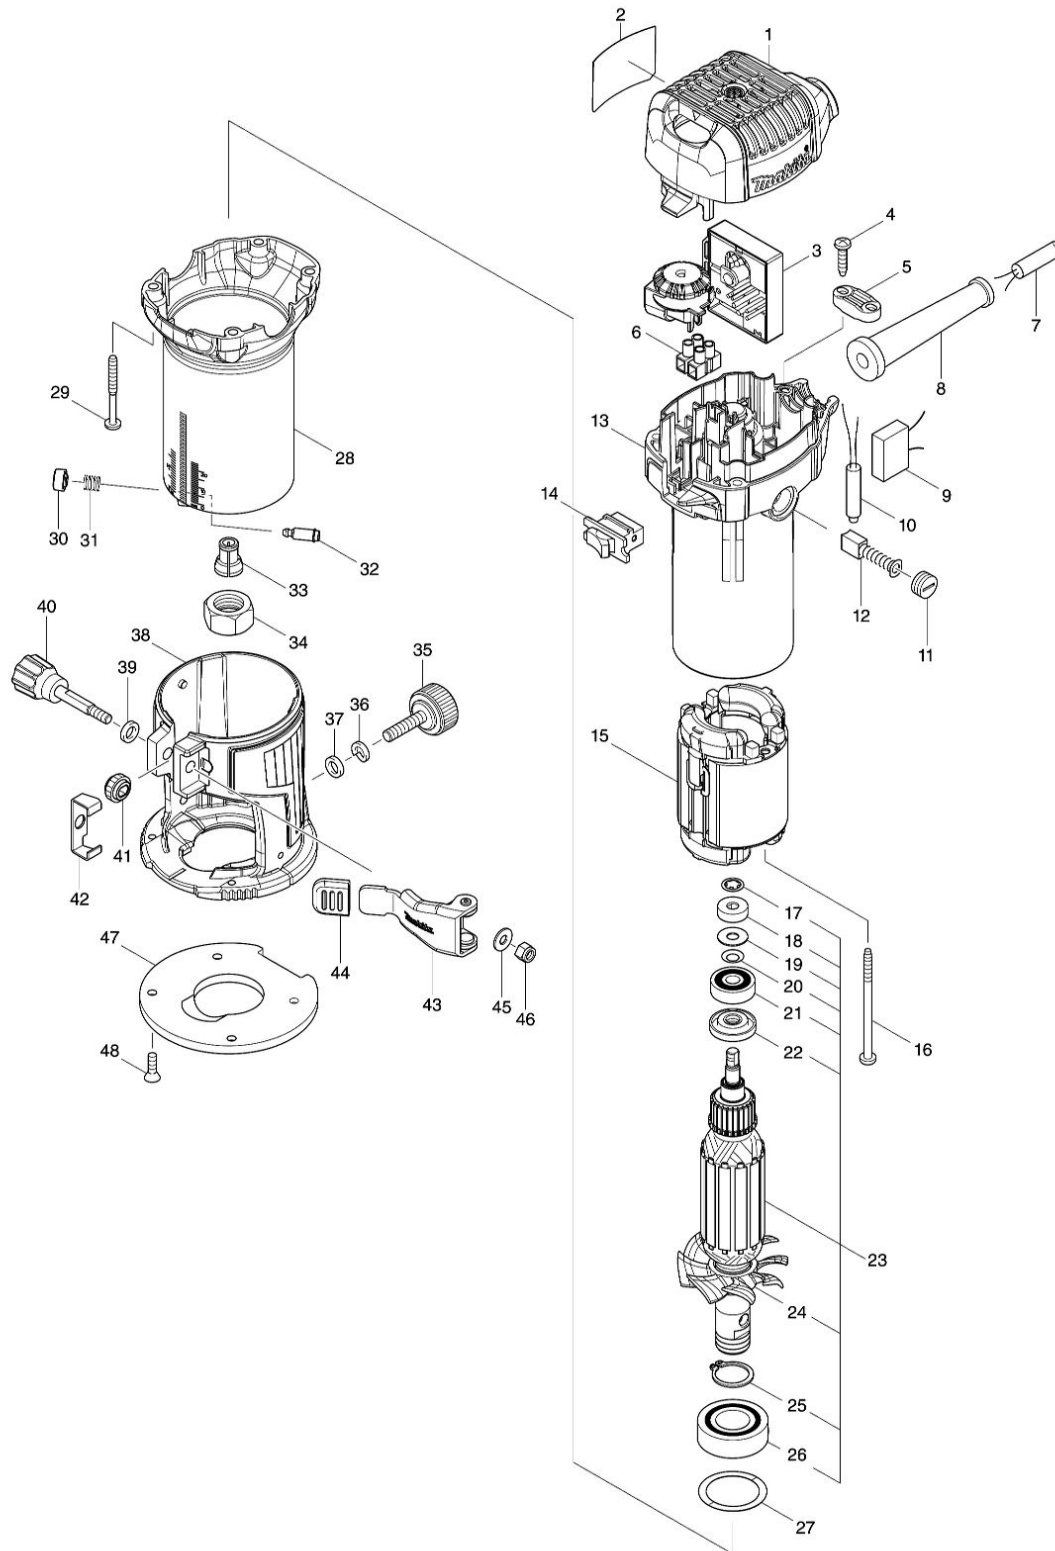

Partdrawing for RT0702C - Kantenfrees

Model No. RT0702C TRIMMER

Nr.	Part nr.	Name
001	413A03-5	Afdekkap RT0702C
002	8111R5-5	Naamplaat RT0702C
003	620H14-7	Controller RT0702C
004	266326-2	Tap Schroef 4X18mm P
004-1	265B67-9	Tapschr 4x18mm DGA520 A
005	687124-5	Klemstrip 9555Nb/Bo3711 A
006	654542-2	Kroonsteen Rt0700
007	695034-2	Netsnoer 2X1.00 4.0Mtr P
008	682502-4	Kabeltule 8-85 A
009	645233-6	CONDENSATOR 9554NB P
010	646133-3	Weerstand Hp2051/F
011	643550-8	Koolborstelhouderdop
012	195010-1	Koolborstelset CB411 RT0702C A
013	141E76-9	Motorsteun RT0702C
013C10	643455-2	Koolborstelhouder Tw0350 A
014	651527-9	Schakelaar Bo4555 A
015	593769-8	Veld assy 240V RT0700 A
015C10	654100-4	Statorveer
015C20	654501-6	Klembus 1,25Mm Tbv Stat.Veer P
016	266340-8	Tap Schroef 4X65Mm
017	259039-2	Borgring 9566Cv
018	688117-5	Magnetische Bus Rt0700 A
019	253332-6	Dunne Ring 6 Rt0700
020	267756-0	Veerring 6 Bo6040
021	210023-2	KOGELLAGER 627DDW P
022	681668-7	Keerring Rt0700
023	515844-0	Anker 240V Rt0700
024	240125-0	Waaier 55 Rt0700
025	961057-5	Borgring S-17
026	210301-0	Kogellager 6003DDW P
027	253906-3	Vulring Rt0700
028	140735-2	Aluminium huis Rt0700
029	266560-4	Met.Schroef Ck 4X40Mm
030	452468-0	Drukknop Rt0700
031	233127-3	Drukveer 7 9527Pb
032	256437-1	Pin 4 Rt0700C
033	763636-3	Spantang 6mm bovenfrees
034	763615-1	Spanmoer bovenfrees
035	265763-7	Vastzetschroef M6X25 Rt0700 A
036	253428-3	Veerring 6mm DLW140 P
037	941151-9	Sluitring 6X12Mm A
038	142403-3	Freeszool Drt50
039	941151-9	Sluitring 6X12Mm A
040	265792-0	Vleugelschroef M5X44 Rt0700
041	227262-7	Tandwiel 16 Rt0700
042	346392-6	Nokkenplaat Rt0700

Partdrawing for RT0702C - Kantenfrees

Nr.	Part nr.	Name
043	163524-8	Deblokkeerhandel Rt0700
044	424396-9	Rubber Kap Rt0700
045	941101-4	Sluistring M5 P
046	252103-8	Zeskant Borgmoer M5X8 A
047	454842-8	Voetplaat Rt0700 A
048	912112-6	Verzonken Schroef M4X10 A