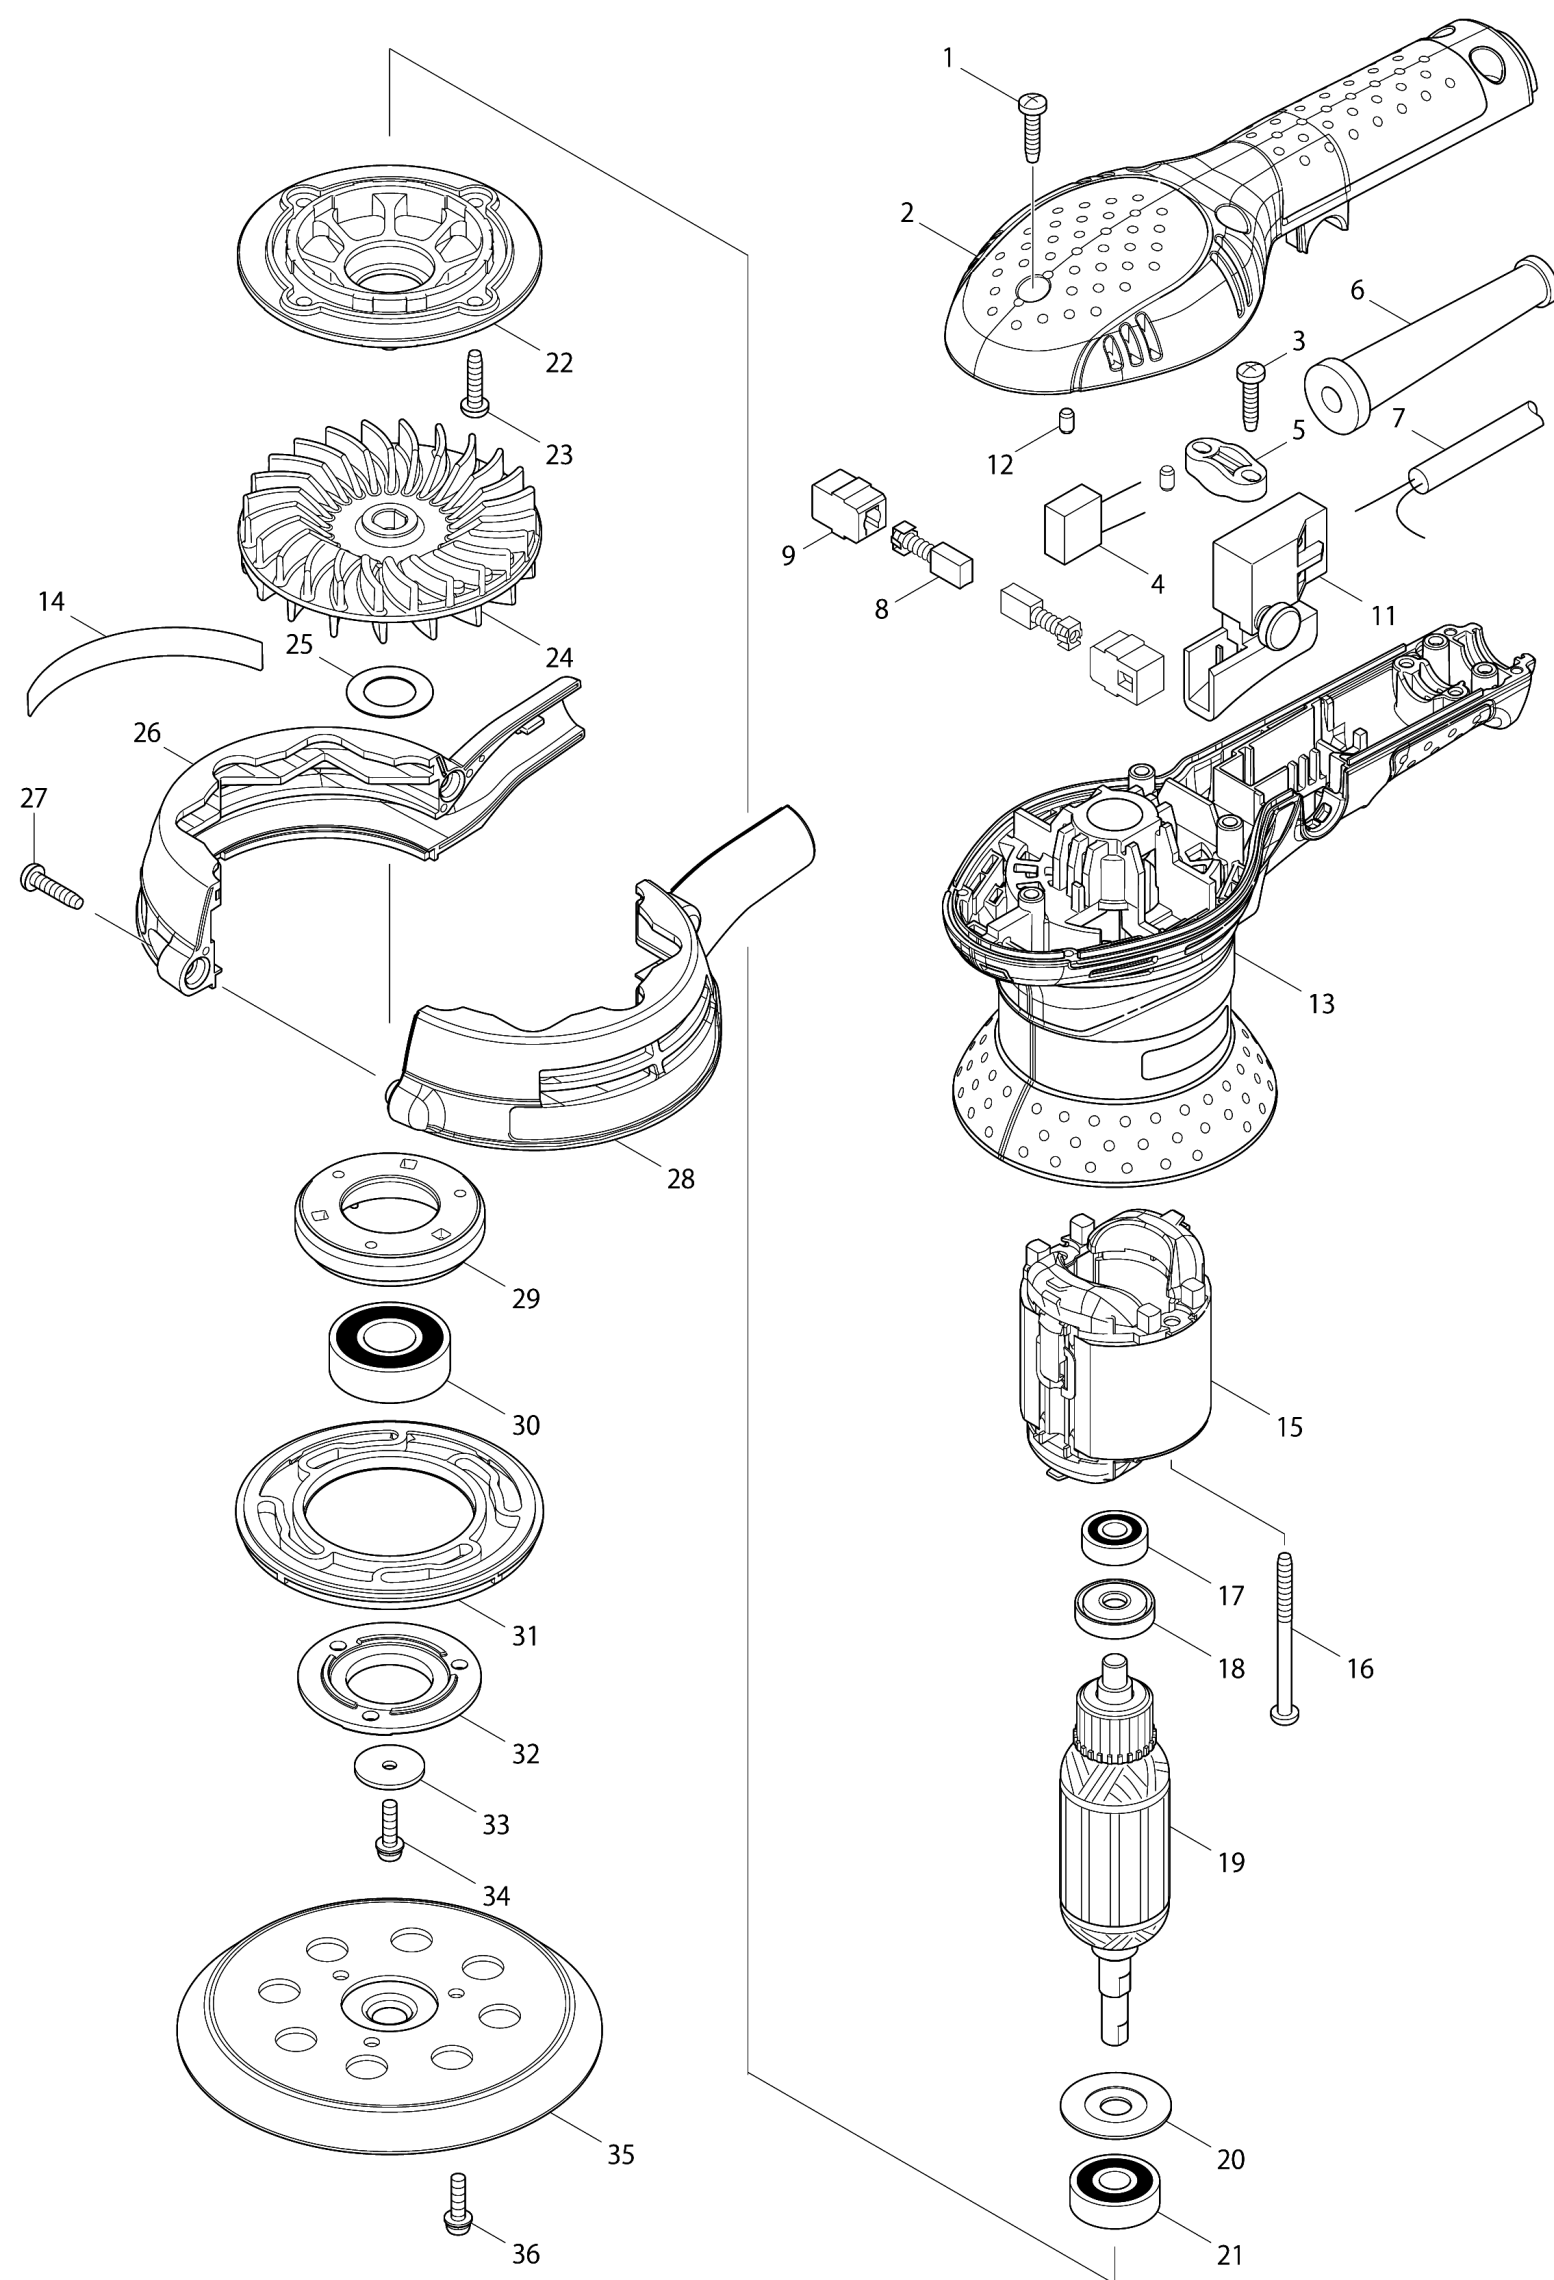

Model No.BO5040 125MM RANDOM ORBIT SANDER

Model No.BO5040 125MM RANDOM ORBIT SANDER

Артикул	Детали	Описание	Замена	Количество	New/Old	Продажи	Закупка	Примечание
001	265995-6	Самонарезающий винт 4X18		5				
002	451618-4	Верхняя крышка корпуса		1				
003	265995-6	Самонарезающий винт 4X18		2				
004	645105-5	Фильтр помех 1100/2708/LS1013/		1				
005	687052-4	Прижимная пластина к HR2450/		1	*			
005-1	687124-5	STRAIN RELIEF	О	1				
006	682502-4	Усилитель кабеля 8-85 к 1806В/		1	*			
006-1	682569-2	CORD GUARD 8-85	О	1				
007	665383-1	Кабель резиновый 1.0-2-2.0		1				
008	191627-8	Угльные щетки СВ-64		1				
009	643552-4	Щеткодержатель 5-8 к 3706/		2				
011	651286-5	Выключатель SGEL206C-5 к 4322/		1				
012	263002-9	Резиновая шпилька 4		2				
013	451617-6	Корпус двигателя		1				
014	867873-2	BO5040 NAME PLATE		1				
015	633729-9	Статор		1				
016	266147-2	Самонарез. винт, фланец PF4X55		2				
017	210017-7	Подшипник 607DDW		1				
018	681652-2	Изоляционная шайба для JR180D/		1				
019	515734-7	Ротор в сборе для BO5031		1				
D10		INC. 17,18,20,21						
020	267806-1	Плоская шайба 9 для BO4555/		1				
021	211092-6	Подшипник 9/26		1				
022	450672-5	Кронштейн для BO5030		1				
023	265995-6	Самонарезающий винт 4X18		4				
024	241673-2	Крыльчатка 88 для BO5030		1				
025	267164-5	Плоская шайба 15 для HM1213C		1				
026	188835-0	Хомут корпуса в сборе BO5040		1				
D10		INC. 28						
027	265995-6	Самонарезающий винт 4X18		2				
028	188835-0	Хомут корпуса в сборе BO5040		1				
D10		INC. 26						
029	318304-9	Корпус подшипника для BO5030		1				
030	211228-7	Подшипник 15/30		1				
031	424131-5	Тормозное кольцо для BO5030		1				
032	318303-1	Крышка корпуса подшипн BO5031		1				
033	253739-6	Плоская шайба 4 BO5010/20/21		1				
034	911128-8	Винт M4X16		1				
035	743081-8	Подошва 123 к BO5021		1				
036	911128-8	Винт M4X16		3				
A01	125779-3	Боковая ручка		1				
C10	140440-1	Основание боковой ручки		1				
C20	451622-3	Боковая ручка		1				
C30	451623-1	Крышка ручки		1				
A02	166078-4	Пылесборник для BO5010		1				
A03	257202-1	Кольцо 25 для BO5010		1				
A04	416063-0	Кронштейн пылесборника BO5010		1				
A05	416064-8	Переходник пылесборника BO5010		1				
A06	794544-7	ABRASIVE DISC 125 #120		1				