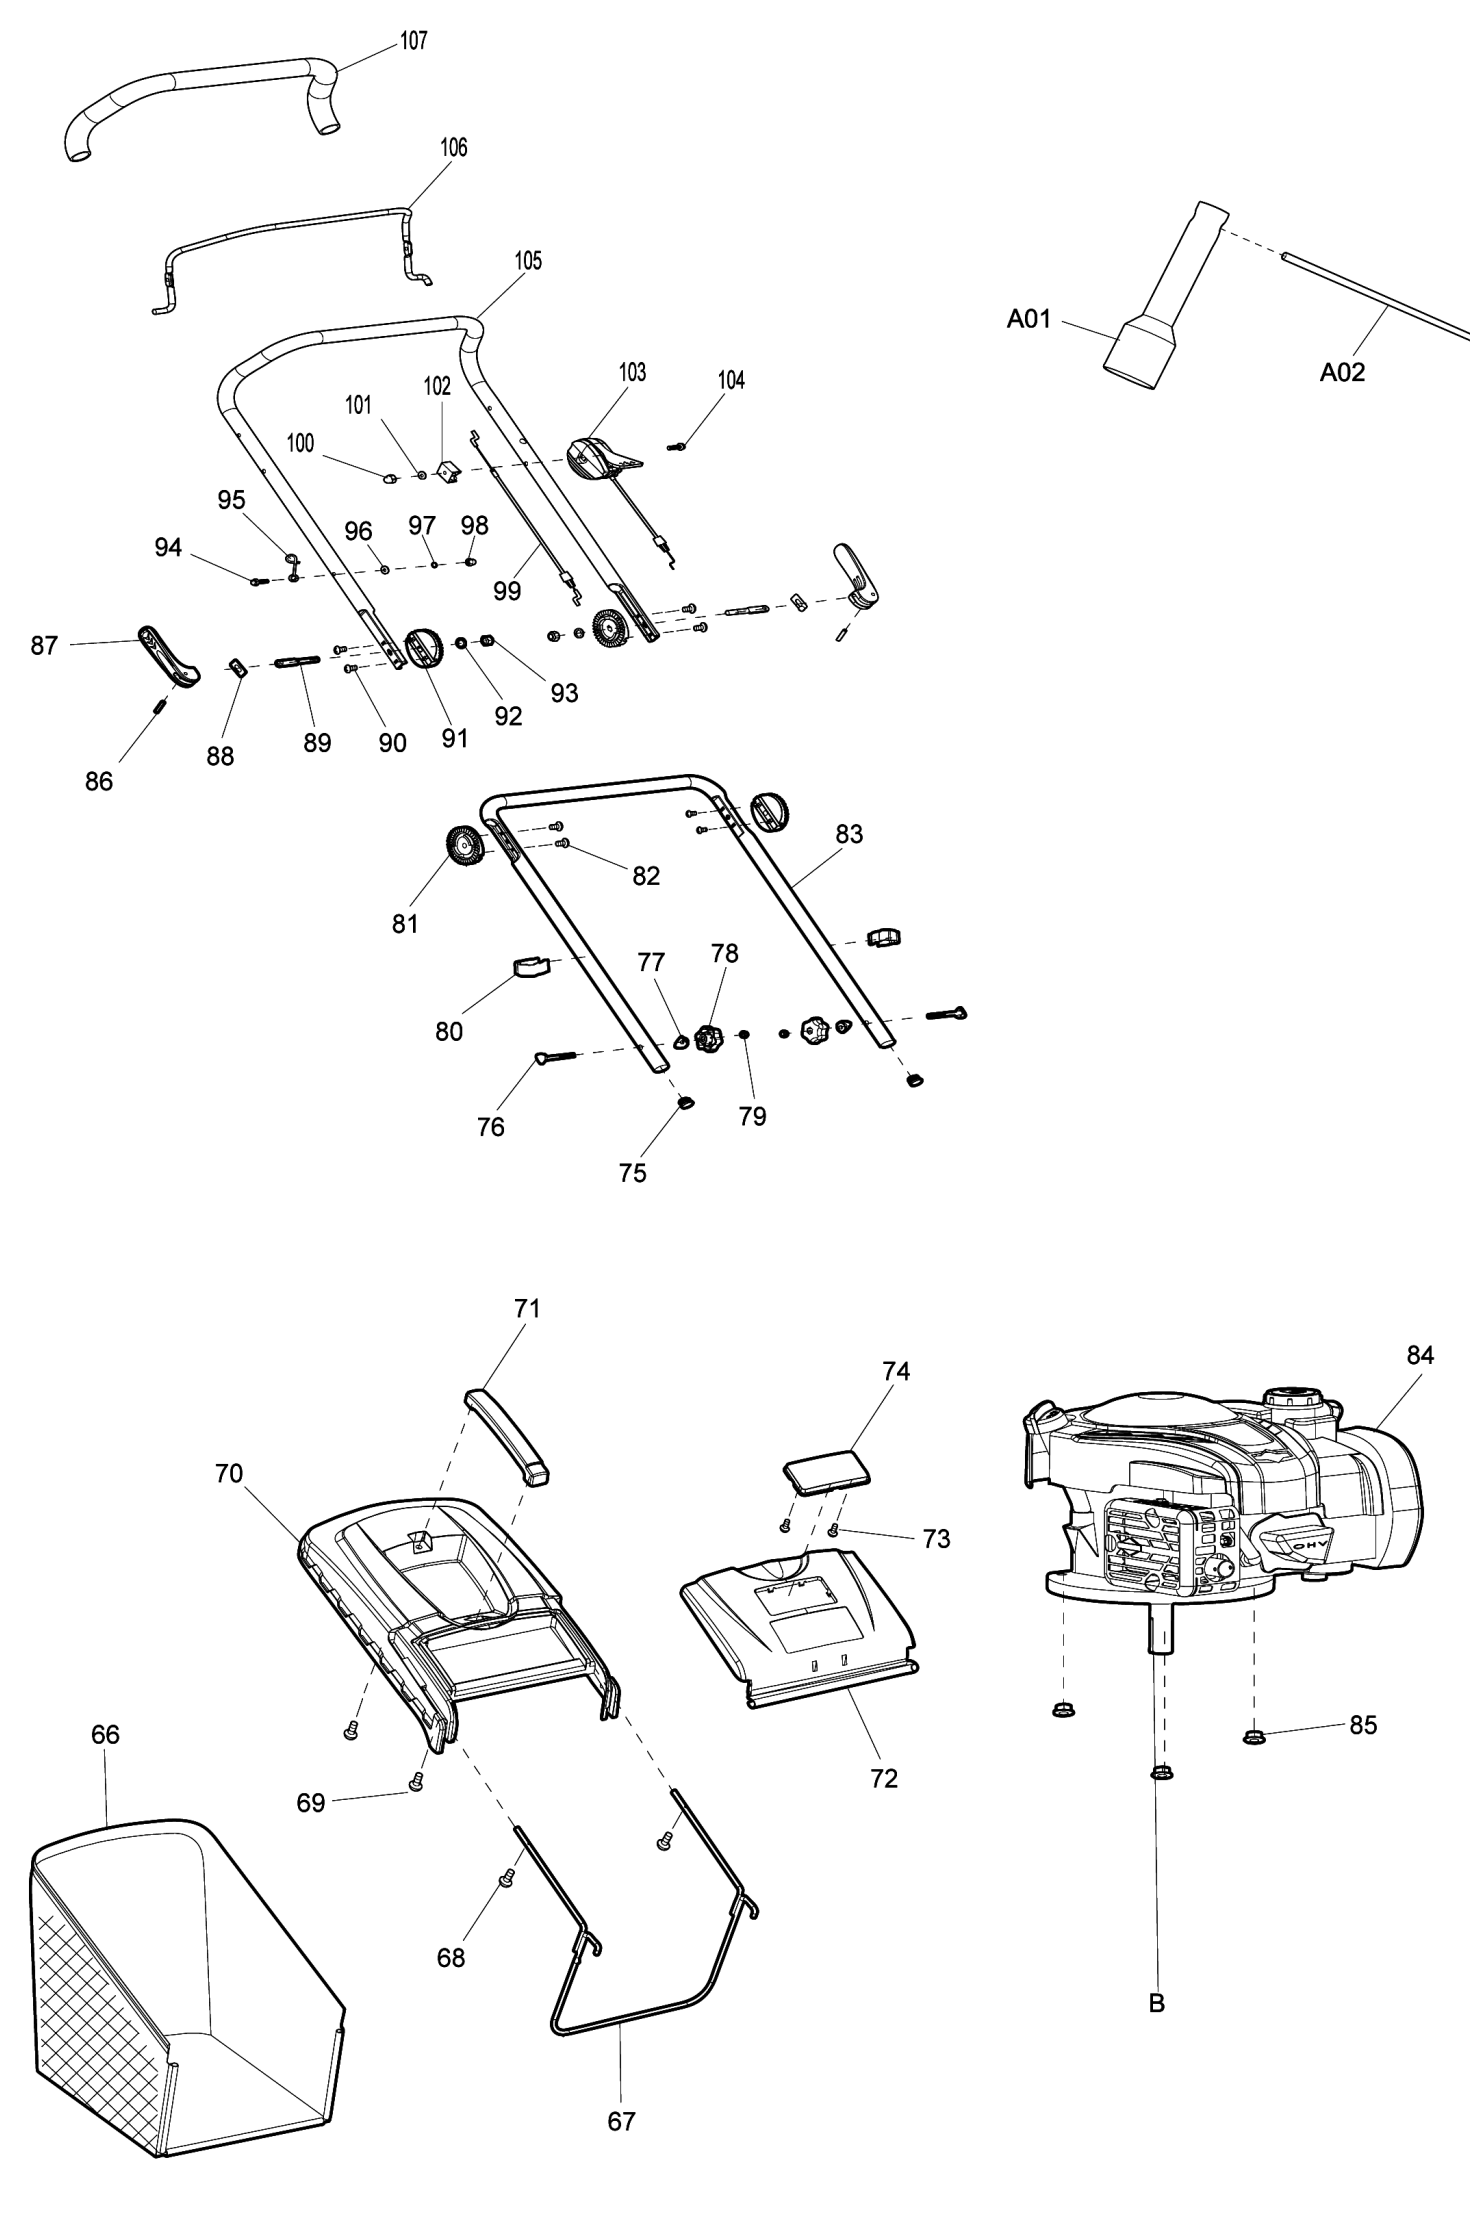

Model No.PLM4626N PETROL LAWN MOWER

Model No.PLM4626N PETROL LAWN MOWER

Model No.PLM4626N PETROL LAWN MOWER

Артикул	Детали	Описание	Замена	Количество	New/Old	Продажи	Закупка	Примечание
001	DA00000528	BLADE TIGHTEN BOLT 3/8-24 UNF		1				
002	671010730	Шайба для PLM4110-4612		1				
003	671001451	Диск к PLM4610, 460MM		1	*			
003-1	DA00001274	BLADE 46	<	1				
004	671002448	Держатель		1				
005	671002092	BLADE SUPPORT BUSH		1				
006	671090077	Плоский ключ		1				
007	671005008	Шестигр. стопорная гайка M8		2				
008	671007007	Шайба ELM3310		2				
009	671001037	Винт-саморез		2				
010	671558001	BELT PROTECTION COVER		1				
011	DA00000586	HEX. BOLT M8X35		1				
012	DA00000617	SPECIAL HEX.BOLT M8X35/M8X17		2				
013	DA00000582	SQUARE WASHER 8		3				
014	671001037	Винт-саморез		9				
015	671536001	Фиксир. пластина		1				
016	671107301	Винт-саморез		2				
017	671317001	Пластина		1				
018	671011005	Пружина для ELM4610		1				
019	671316004	Кнопка фик-ра выкл.		1				
020	671326001	Заглушка для мульчирования		1				
021	671105103	Покрышка колеса передняя		2				
022	DA00000537	HEX.FLANGE LOCK NUT M8		2				
023	671040160	Подшипник		2				
024	671204301	Маховик в сборе		2				
025	671040160	Подшипник		2				
026	671007062	Волновая шайба		2				
027	671006119	Болт		4				
028	671376001	Ось колеса		2				
029	671376002	Ось колеса		2				
030	DA00000549	NYLON INSERT HEX.LOCK NUT M6		4				
031	671001374	Крышка переднего колеса		1				
032	671010530	Покрышка колеса задняя		2				
033	DA00000537	HEX.FLANGE LOCK NUT M8		2				
034	671040160	Подшипник		2				
035	671020440	WHEEL ASSY 11 INCH		2				
036	671334001	Крышка пылесборника		2				
037	671107301	Винт-саморез		6				
038	671040160	Подшипник		2				
039	671007062	Волновая шайба		2				
040	671002019	Болт M6X12		4				
041	DA00000542	AXLE RETAINER		2				
042	DA00000543	HEX.FLANGE LOCK NUT M6		4				
043	671235300	WHEEL AXIS SHEATH		4	*			
043-1	DA00001025	REAR AXLE MOUNT	0	4				
044	671002030	Винт		2				
045	671001410	Задние колеса		1				
046	DA00000549	NYLON INSERT HEX.LOCK NUT M6		2				
047	DA00000899	HANDLE ASS'Y		1				
048	671003033	Отвертка		2				
049	671010590	Боковая ручка		1				
050	671002019	Болт M6X12		2				
051	DA00000898	HEIGHT ADJUSTMENT PLATE		1				
052	DA00000543	HEX.FLANGE LOCK NUT M6		2				
053	DA00000562	HEX.FLANGE BOLT M8X16		4				
054	671001751	Держатель рукоятки, прав.		1				
055	DA00000537	HEX.FLANGE LOCK NUT M8		4				
056	DA00000543	HEX.FLANGE LOCK NUT M6		2				
057	671011113	Пружина		1				
058	671001366	Штырь		1				
059	671011114	Пружина		1				
060	671001750	Держатель рукоятки, лев.		1				
061	671800104	Держатель		1				
062	DA00000549	NYLON INSERT HEX.LOCK NUT M6		2				
063	671001377	Соединит. рычаг		1				
064	DA00000897	HEIGHT ADJUST TENSION SPRING		2				
065	671017460	Корпус крышки		1				
066	671013783	Нейлоновый травосборник		1				
067	671001381	Мет.держатель травосборника		1				
068	671001032	Болт 4.2x18		2				
069	DA00000614	TAPPING SCREW ST4.8X19		2				
070	671382001	Травосборник верх. часть		1				
071	671384001	Мет.держатель травосборника		1				
072	671004272	Плоская зад. в сборе		1				
073	671010710	Винт		2				
074	671385001	Прозрачное окно		1				
075	DA00000900	PIPE END CAP 19		2				
076	671006004	Болт с плоск.шляпкой		2				
077	DA00000565	PLASTIC SADDLE WASHER 8		2				
078	671365005	Фигурная ручка		2				
079	DA00000563	HEXAGON NUT M8		2				
080	671611001	Держатель кабеля		2				
081	671055001	Зубчатая накладка		2				
082	DA00000860	SELF-TAPPING SCREW ST3X10		4				
083	671001804	LOWER HANDLE BAR		1				
085	DA00000537	HEX.FLANGE LOCK NUT M8		3				
086	671090048	Цилиндрический штифт		2				
088	671364005	Рукоятка		2				
087	671001119	Пластина		2				
089	671001301	Болт		2				
090	DA00000860	SELF-TAPPING SCREW ST3X10		4				
091	671054001	Зубчатая накладка		2				
092	671011890	Плоская шайба		2				
093	671005008	Шестигр. стопорная гайка M8		2				
094	DA00000577	HEX.FLANGE BOLT M6X35		1				
095	DA00000579	STARTER GRIP HOOK		1				
096	DA00000574	FLAT WASHER 6		1				
097	DA00000864	SPRING WASHER 6		1	*			
097-1	DA00000576	SPRING WASHER 6	0	1				
098	DA00000575	HEX.CAP NUT M6		1				
099	671001258	Управляющий кабель		1				
100	DA00000575	HEX.CAP NUT M6		1				
101	DA00000574	FLAT WASHER 6		1				
102	DA00000573	OUTER WIRE STOPPER		1				
103	671013260	THROTTLE CONTROL BOX ASSY		1				
104	DA00000572	HEX.FLANGE BOLT M6X55		1				
105	671017970	UPPER HANDLE BAR		1				
106	671017580	ENGINE CLUTCH LEVER		1				
107	671001029	HANDLE SHEATH		1				
A01	DA00000583	BOX WRENCH 16MM		1				
A02	DA00000584	WRENCH HANDLE		1				