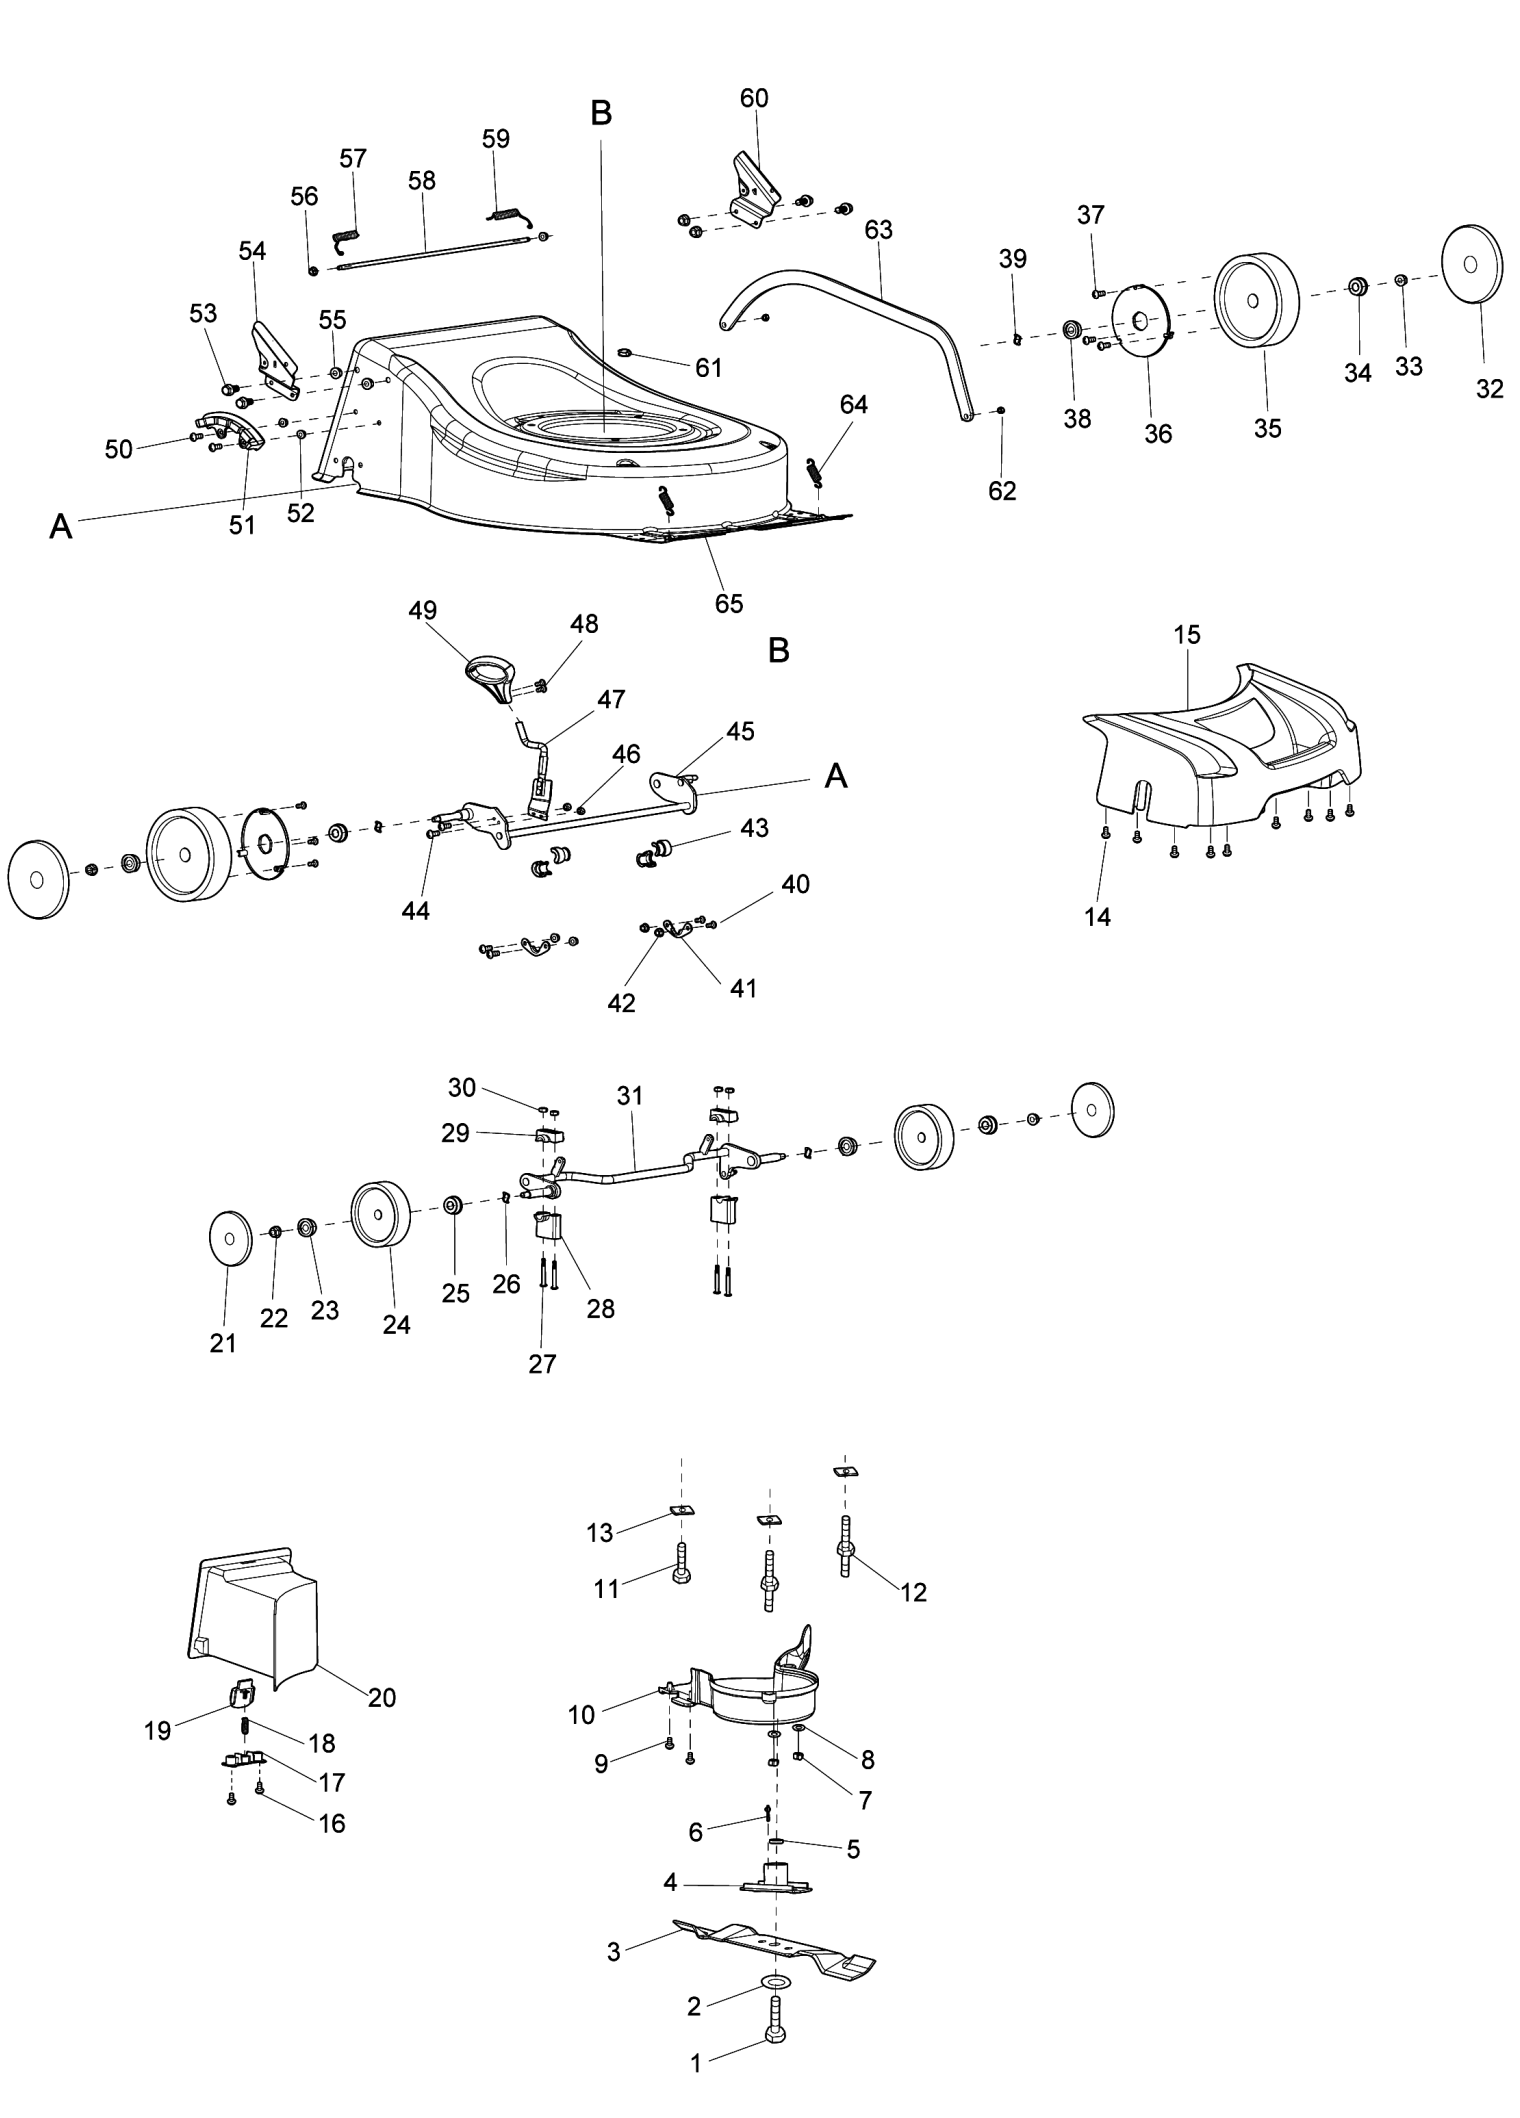

Model No.PLM4626N PETROL LAWN MOWER

Model No.PLM4626N PETROL LAWN MOWER

Model No.PLM4626N PETROL LAWN MOWER

Артикул	Детали	Описание	Замена	Количество	New/Old	Продажи	Закупка	Примечание
001	DA00000528	BLADE TIGHTEN BOLT 3/8-24 UNF		1				
002	671010730	Шайба для PLM4110-4612		1				
003	671001451	Диск к PLM4610, 460MM		1	*			
003-1	DA00001274	BLADE 46	<	1				
004	671002448	Держатель		1				
005	671002092	BLADE SUPPORT BUSH		1				
006	671090077	Плоский ключ		1				
007	671005008	Шестигр. стопорная гайка M8		2				
008	671007007	Шайба ELM3310		2				
009	671001037	Винт-саморез		2				
010	671558001	BELT PROTECTION COVER		1				
011	DA00000586	HEX. BOLT M8X35		1				
012	DA00000617	SPECIAL HEX.BOLT M8X35/M8X17		2				
013	DA00000582	SQUARE WASHER 8		3				
014	671001037	Винт-саморез		9				
015	671536001	Фиксир. пластина		1				
016	671107301	Винт-саморез		2				
017	671317001	Пластина		1				
018	671011005	Пружина для ELM4610		1				
019	671316004	Кнопка фик-ра выкл.		1				
020	671326001	Заглушка для мульчирования		1				
021	671105103	Покрышка колеса передняя		2				
022	DA00000537	HEX.FLANGE LOCK NUT M8		2				
023	671040160	Подшипник		2				
024	671204301	Маховик в сборе		2				
025	671040160	Подшипник		2				
026	671007062	Волновая шайба		2				
027	671006119	Болт		4				
028	671376001	Ось колеса		2				
029	671376002	Ось колеса		2				
030	DA00000549	NYLON INSERT HEX.LOCK NUT M6		4				
031	671001374	Крышка переднего колеса		1				
032	671010530	Покрышка колеса задняя		2				
033	DA00000537	HEX.FLANGE LOCK NUT M8		2				
034	671040160	Подшипник		2				
035	671020440	WHEEL ASSY 11 INCH		2				
036	671334001	Крышка пылесборника		2				
037	671107301	Винт-саморез		6				
038	671040160	Подшипник		2				
039	671007062	Волновая шайба		2				
040	671002019	Болт M6X12		4				
041	DA00000542	AXLE RETAINER		2				
042	DA00000543	HEX.FLANGE LOCK NUT M6		4				
043	671235300	WHEEL AXIS SHEATH		4	*			
043-1	DA00001025	REAR AXLE MOUNT	0	4				
044	671002030	Винт		2				
045	671001410	Задние колеса		1				
046	DA00000549	NYLON INSERT HEX.LOCK NUT M6		2				
047	DA00000899	HANDLE ASS'Y		1				
048	671003033	Отвертка		2				
049	671010590	Боковая ручка		1				
050	671002019	Болт M6X12		2				
051	DA00000898	HEIGHT ADJUSTMENT PLATE		1				
052	DA00000543	HEX.FLANGE LOCK NUT M6		2				
053	DA00000562	HEX.FLANGE BOLT M8X16		4				
054	671001751	Держатель рукоятки, прав.		1				
055	DA00000537	HEX.FLANGE LOCK NUT M8		4				
056	DA00000543	HEX.FLANGE LOCK NUT M6		2				
057	671011113	Пружина		1				
058	671001366	Штырь		1				
059	671011114	Пружина		1				
060	671001750	Держатель рукоятки, лев.		1				
061	671800104	Держатель		1				
062	DA00000549	NYLON INSERT HEX.LOCK NUT M6		2				
063	671001377	Соединит. рычаг		1				
064	DA00000897	HEIGHT ADJUST TENSION SPRING		2				
065	671017460	Корпус крышки		1				
066	671013783	Нейлоновый травосборник		1				
067	671001381	Мет.держатель травосборника		1				
068	671001032	Болт 4.2x18		2				
069	DA00000614	TAPPING SCREW ST4.8X19		2				
070	671382001	Травосборник верх. часть		1				
071	671384001	Мет.держатель травосборника		1				
072	671004272	Плоская зад. в сборе		1				
073	671010710	Винт		2				
074	671385001	Прозрачное окно		1				
075	DA00000900	PIPE END CAP 19		2				
076	671006004	Болт с плоск.шляпкой		2				
077	DA00000565	PLASTIC SADDLE WASHER 8		2				
078	671365005	Фигурная ручка		2				
079	DA00000563	HEXAGON NUT M8		2				
080	671611001	Держатель кабеля		2				
081	671055001	Зубчатая накладка		2				
082	DA00000860	SELF-TAPPING SCREW ST3X10		4				
083	671001804	LOWER HANDLE BAR		1				
085	DA00000537	HEX.FLANGE LOCK NUT M8		3				
086	671090048	Цилиндрический штифт		2				
088	671364005	Рукоятка		2				
087	671001119	Пластина		2				
089	671001301	Болт		2				
090	DA00000860	SELF-TAPPING SCREW ST3X10		4				
091	671054001	Зубчатая накладка		2				
092	671011890	Плоская шайба		2				
093	671005008	Шестигр. стопорная гайка M8		2				
094	DA00000577	HEX.FLANGE BOLT M6X35		1				
095	DA00000579	STARTER GRIP HOOK		1				
096	DA00000574	FLAT WASHER 6		1				
097	DA00000864	SPRING WASHER 6		1	*			
097-1	DA00000576	SPRING WASHER 6	0	1				
098	DA00000575	HEX.CAP NUT M6		1				
099	671001258	Управляющий кабель		1				
100	DA00000575	HEX.CAP NUT M6		1				
101	DA00000574	FLAT WASHER 6		1				
102	DA00000573	OUTER WIRE STOPPER		1				
103	671013260	THROTTLE CONTROL BOX ASSY		1				
104	DA00000572	HEX.FLANGE BOLT M6X55		1				
105	671017970	UPPER HANDLE BAR		1				
106	671017580	ENGINE CLUTCH LEVER		1				
107	671001029	HANDLE SHEATH		1				
A01	DA00000583	BOX WRENCH 16MM		1				
A02	DA00000584	WRENCH HANDLE		1				