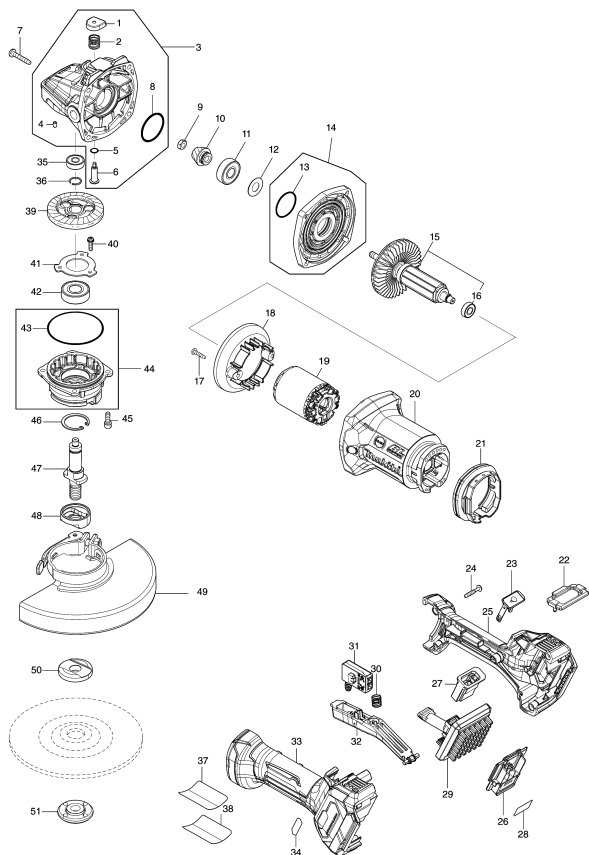

Model No.GA037G 180MM CORDLESS ANGLE GRINDER

Model No.GA037G 180MM CORDLESS ANGLE GRINDER

Item	Parts No.	Description	I/C	Qty	New/Old	Opt. 1	Opt. 2	Note
001	413219-6	PIN CAP		1				
002	233292-8	COMPRESSION SPRING 12		1				
003	136365-5	GEAR HOUSING ASS'Y		1				
D10		INC. 1,2,4-6,8						
004	263002-9	RUBBER PIN 4		1				
005	213026-5	O RING 7		1				
006	256516-5	SHOULDER PIN 11		1				
007	266173-1	TAPPING SCREW 5X30		4				
008	213510-0	O RING 36		1				
009	264010-3	HEX.NUT M7		1				
010	227564-1	SPIRAL BEVEL GEAR 10A		1				
011	211137-0	BALL BEARING 6201LLU		1				
012	253759-0	FLAT WASHER 12		1				
013	213459-4	O RING 32		1				
014	136363-9	GEAR HOUSING COVER ASS'Y		1				
D10		INC. 13						
015	519436-7	ROTOR ASS'Y		1				
D10		INC. 16						
016	211166-3	BALL BEARING 698DDW		1				
017	266326-2	TAPPING SCREW 4X18		2				
018	457618-2	BAFFLE PLATE		1				
019	629A38-8	STATOR		1				
020	457615-8	MOTOR HOUSING		1				
021	457619-0	VIBRATION PROOF RUBBER		1				
022	422656-3	DUST COVER		1				
023	140F99-0	CAP COMPLETE		1				
C10	213218-6	O RING 16		1				
C20	818H07-8	CAP LABEL		1				
024	265999-8	TAPPING SCREW 4X25		5				
025	183R97-3	HANDLE SET		1				
C10	263005-3	RUBBER PIN 6		2				
D10		INC. 33						
026	632P49-4	TERMINAL UNIT		1				
027	413218-8	CONNECTOR CASE		1				
028	858A78-1	GA037G SERIAL NO. LABEL		1				
029	620E23-8	CONTROLLER		1				
030	234357-9	COMPRESSION SPRING 11		1				
031	651083-9	SWITCH C3XA-1PSPM		1				
032	140X49-3	SWITCH LEVER COMPLETE		1				
033	183R97-3	HANDLE SET		1				
C10	263005-3	RUBBER PIN 6		2				
D10		INC. 25						