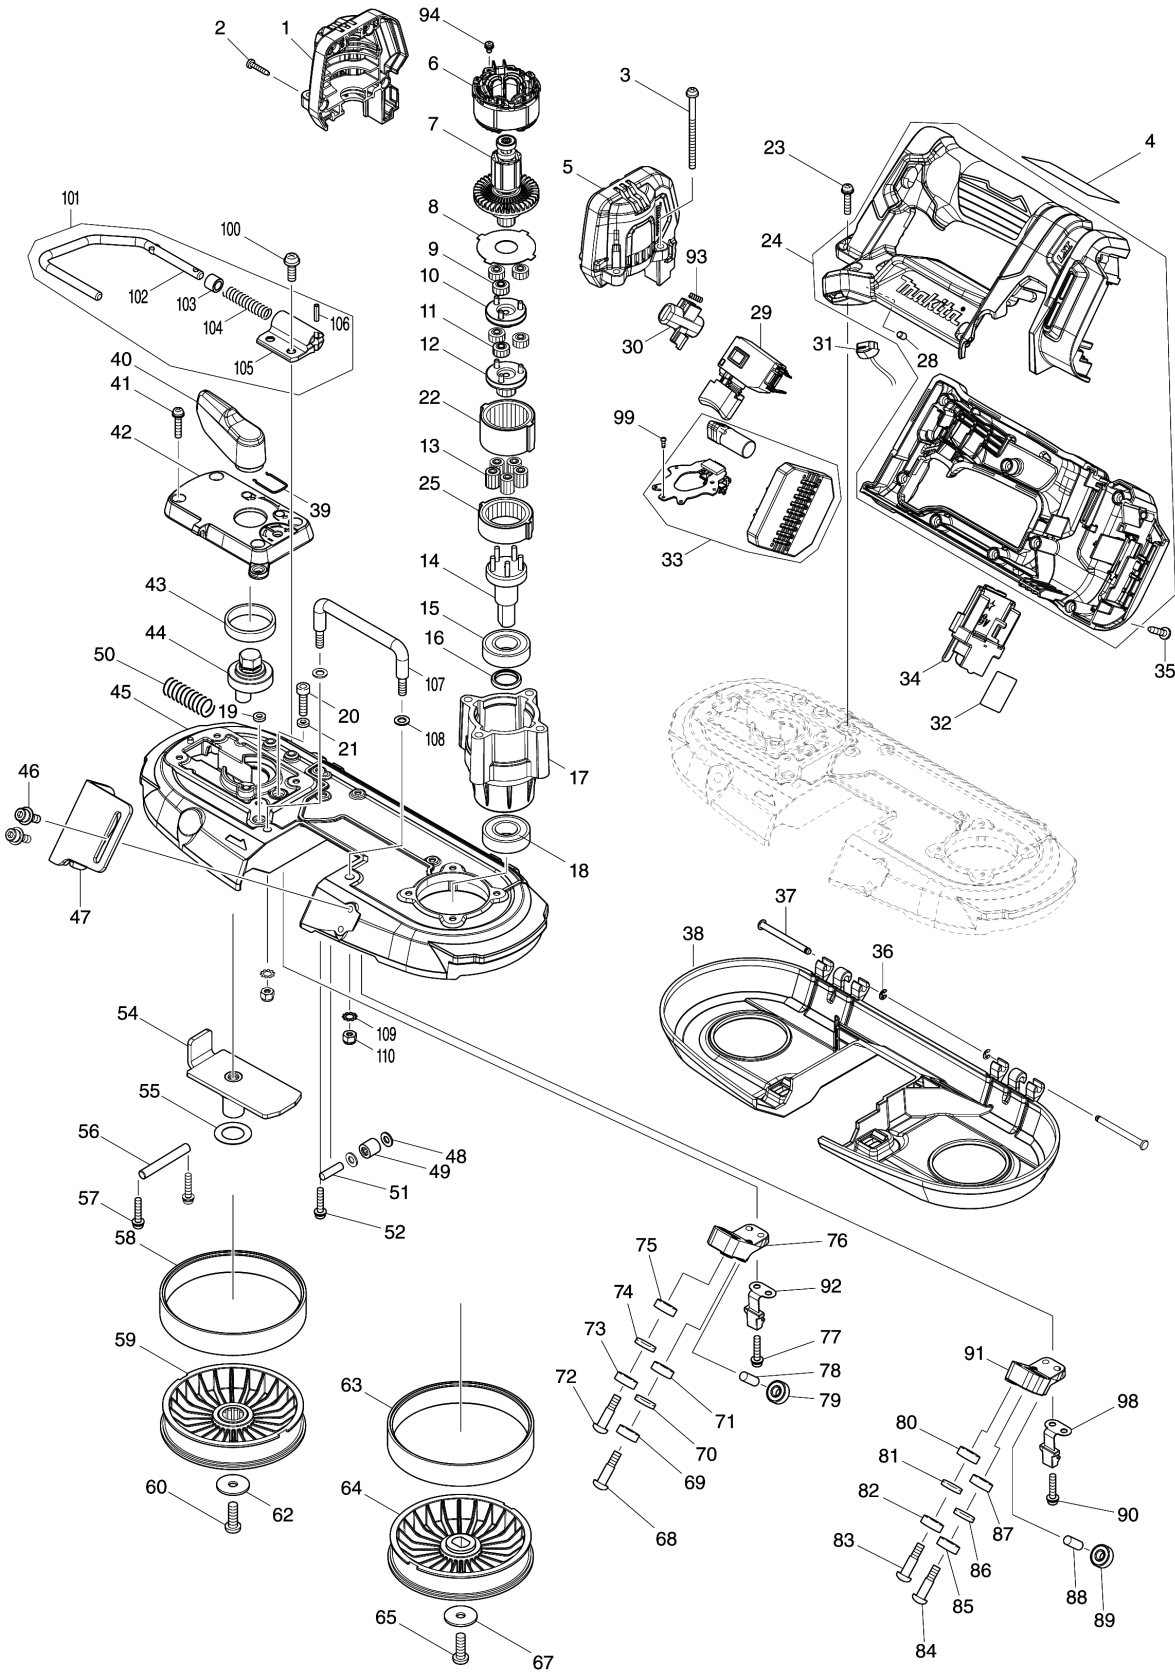

Model No.DPB184 CORDLESS PORTABLE BAND SAW

Model No.DPB184 CORDLESS PORTABLE BAND SAW

Item	Parts No.	Description	I/C	Qty	New/Old	Opt. 1	Opt. 2	Note
001	183P68-8	MOTOR HOUSING SET		1				
D10		INC. 5						
002	266130-9	TAPPING SCREW BIND PT 3X16		4				
003	911188-0	PAN HEAD SCREW M4X60		4				
004	857F40-3	DPB184 NAME PLATE		1				
005	183P68-8	MOTOR HOUSING SET		1				
D10		INC. 1						
006	629482-3	STATOR		1				
007	619628-9	ROTOR		1				
008	253474-6	LOCK WASHER		1				
009	226923-6	SPUR GEAR 13		3				
010	140M80-3	SPUR GEAR 14B COMPLETE		1				
011	226923-6	SPUR GEAR 13		3				
012	140M81-1	SPUR GEAR 16 COMPLETE		1				
013	226924-4	SPUR GEAR 11		5				
014	140T74-0	SPINDLE COMPLETE		1				
015	211247-3	BALL BEARING 6002DDW		1				
016	257348-3	RING 15		1				
017	319980-2	GEAR HOUSING		1				
018	211247-3	BALL BEARING 6002DDW		1				
019	262130-7	URETHANE RING 4		1				
020	265382-9	HEX. SOCKET HEAD BOLT M5X20		1				
021	262130-7	URETHANE RING 4		1				
022	226921-0	INTERNAL GEAR 40		1				
023	911138-5	P.H.SCREW M4X20 WITH WR		4				
024	183R22-4	HANDLE SET		1				
C10	263005-3	RUBBER PIN 6		2				
D10		INC. 28						
025	226922-8	INTERNAL GEAR 39		1				
028	263027-3	RUBBER PIN 4		1				
029	651486-7	SWITCH C3JW-4B-R		1				
030	412551-5	LOCK OFF BUTTON		1				
031	620521-2	LED CIRCUIT		1				
032	857F47-9	DPB184 SERIAL NO. LABEL		1				
033	620D05-4	CONTROLLER		1				
034	643874-2	TERMINAL		1				
035	266130-9	TAPPING SCREW BIND PT 3X16		8				
036	961017-7	STOP RING E-3		2				
037	256689-4	PIN 4		2				
038	412550-7	WHEEL COVER		1				
039	231955-0	RING SPRING 12		1				