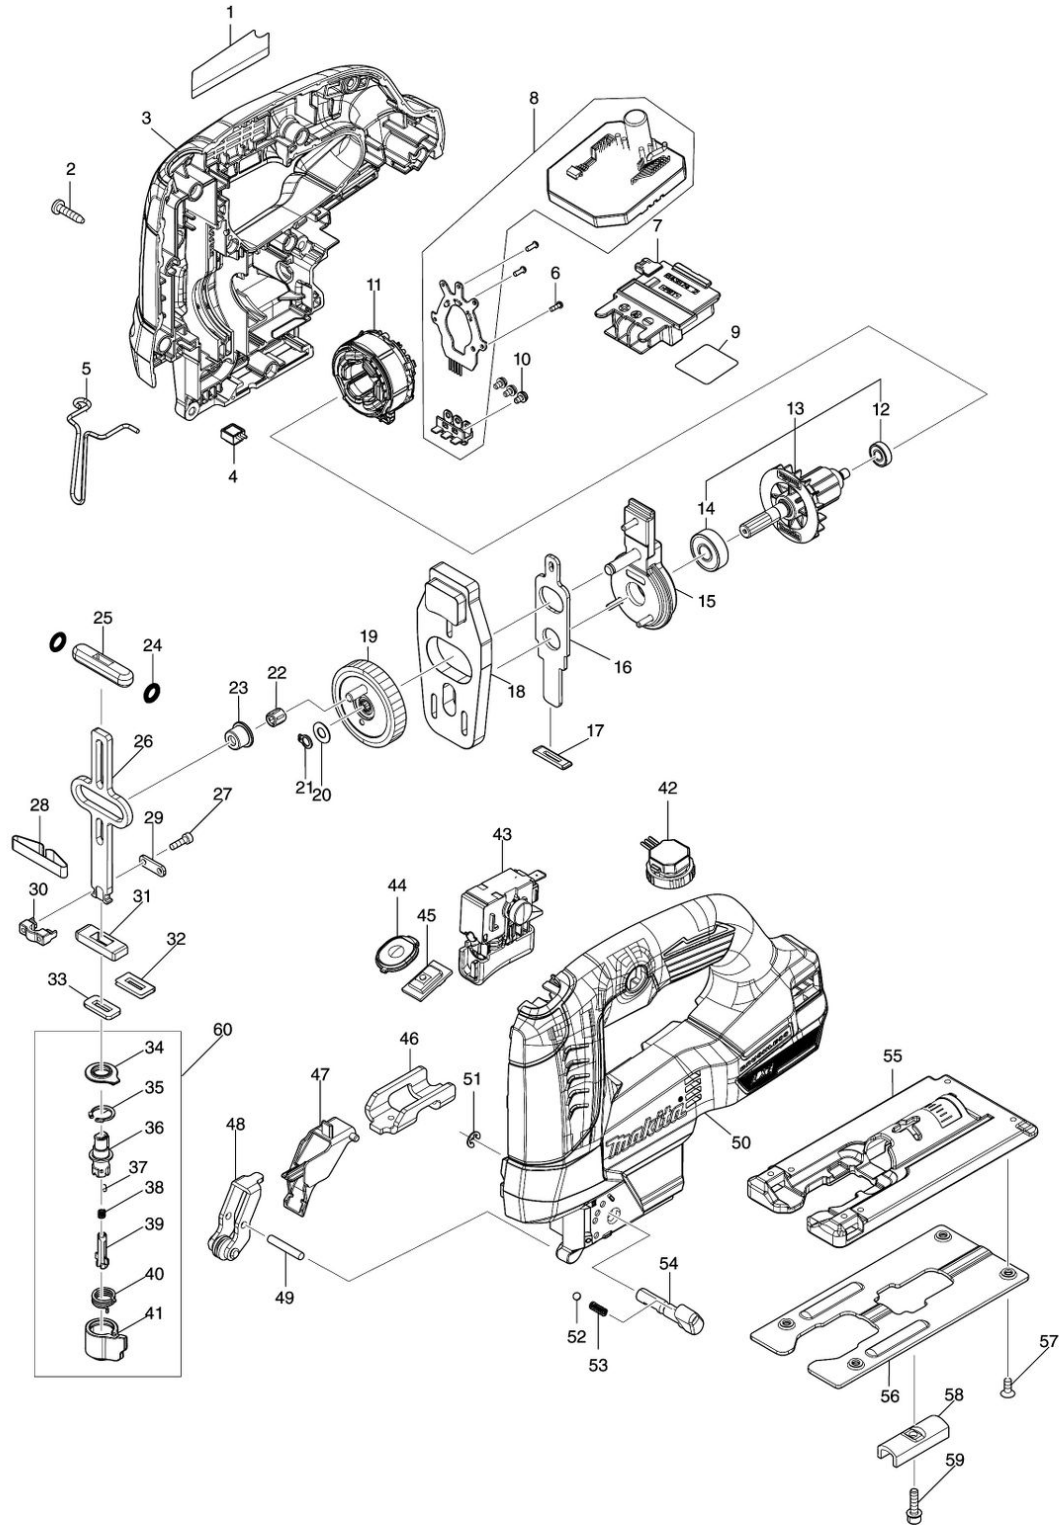

Partdrawing for DJV184Z - Decoupeerzaag

Model No.DJV184 CORDLESS JIG SAW

Nr.	Part nr.	Name
001	8117T5-5	Naamplaat DJV184
002	266326-2	Tap Schroef 4X18mm P
003	183V10-5	Motorhuisset DJV184
003C10	263005-3	Rubber Pen 6 AC320H P
004	620713-3	Licht Circuit Jv103D*
005	323748-0	Beschermveer 4323
006	266490-9	Parker Ck 2X6Mm DDF483 P
007	643874-2	Aansluitunit Dhp483
008	620H99-3	Controller DJV184Z
009	8117U4-4	Label serienr DJV184
010	652069-6	Kruiskop Schroef M3X6
011	629B14-8	Veld DJV184Z
012	210039-7	Kogellager 609DDW P
013	510536-6	Anker DJV184Z
014	210005-4	Kogellager 608Ddw A
015	144820-3	Lagerhuis JV0600 A
016	347249-4	Drukplaat Jv102D
017	416703-0	Stofafdichting 4324
018	310812-6	Gewichtsblok Jv102D
019	141H68-6	Tandwiel DJV184Z
020	253715-0	Sluistring 6
021	961002-0	Borgring S-6 P
022	212265-4	Naaldlager 508 DJV184Z
023	257872-6	Kraagbus 8 DJB184Z
024	213038-8	O-Ring 5
025	313082-6	Zaagasgeleiding 4323
026	347966-6	Geleider DJV184Z
027	266177-3	Inbusbout M3X10
028	232183-0	Bladveer 4324
029	347247-8	Plaat Jv102D
030	310811-8	Zaagbladklem Jv102D
031	313086-8	Zaagasgeleider 4324
032	344686-3	Borgplaat 4324
033	423307-1	Sponsrubber Afdichting 4323
034	424437-1	Stofkap Jv0600 P
035	962063-3	Borgring R-13
036	310810-0	Bladgeleider Jv102D*
037	256528-8	Pen 2 Jv0600
038	233314-4	Drukveer 4 6827
039	310485-5	Drukpen Jv0600 P
040	233591-8	Torsieveer 10 Jv0600 P
041	452850-3	Zaagashouder Jv0600 P
042	620D30-5	Circuit dial GA023G
043	650025-0	Schakelaar DJV184Z
044	142303-7	Schakelplaat Djv142
045	620J21-2	Schakelaarset DJV184Z