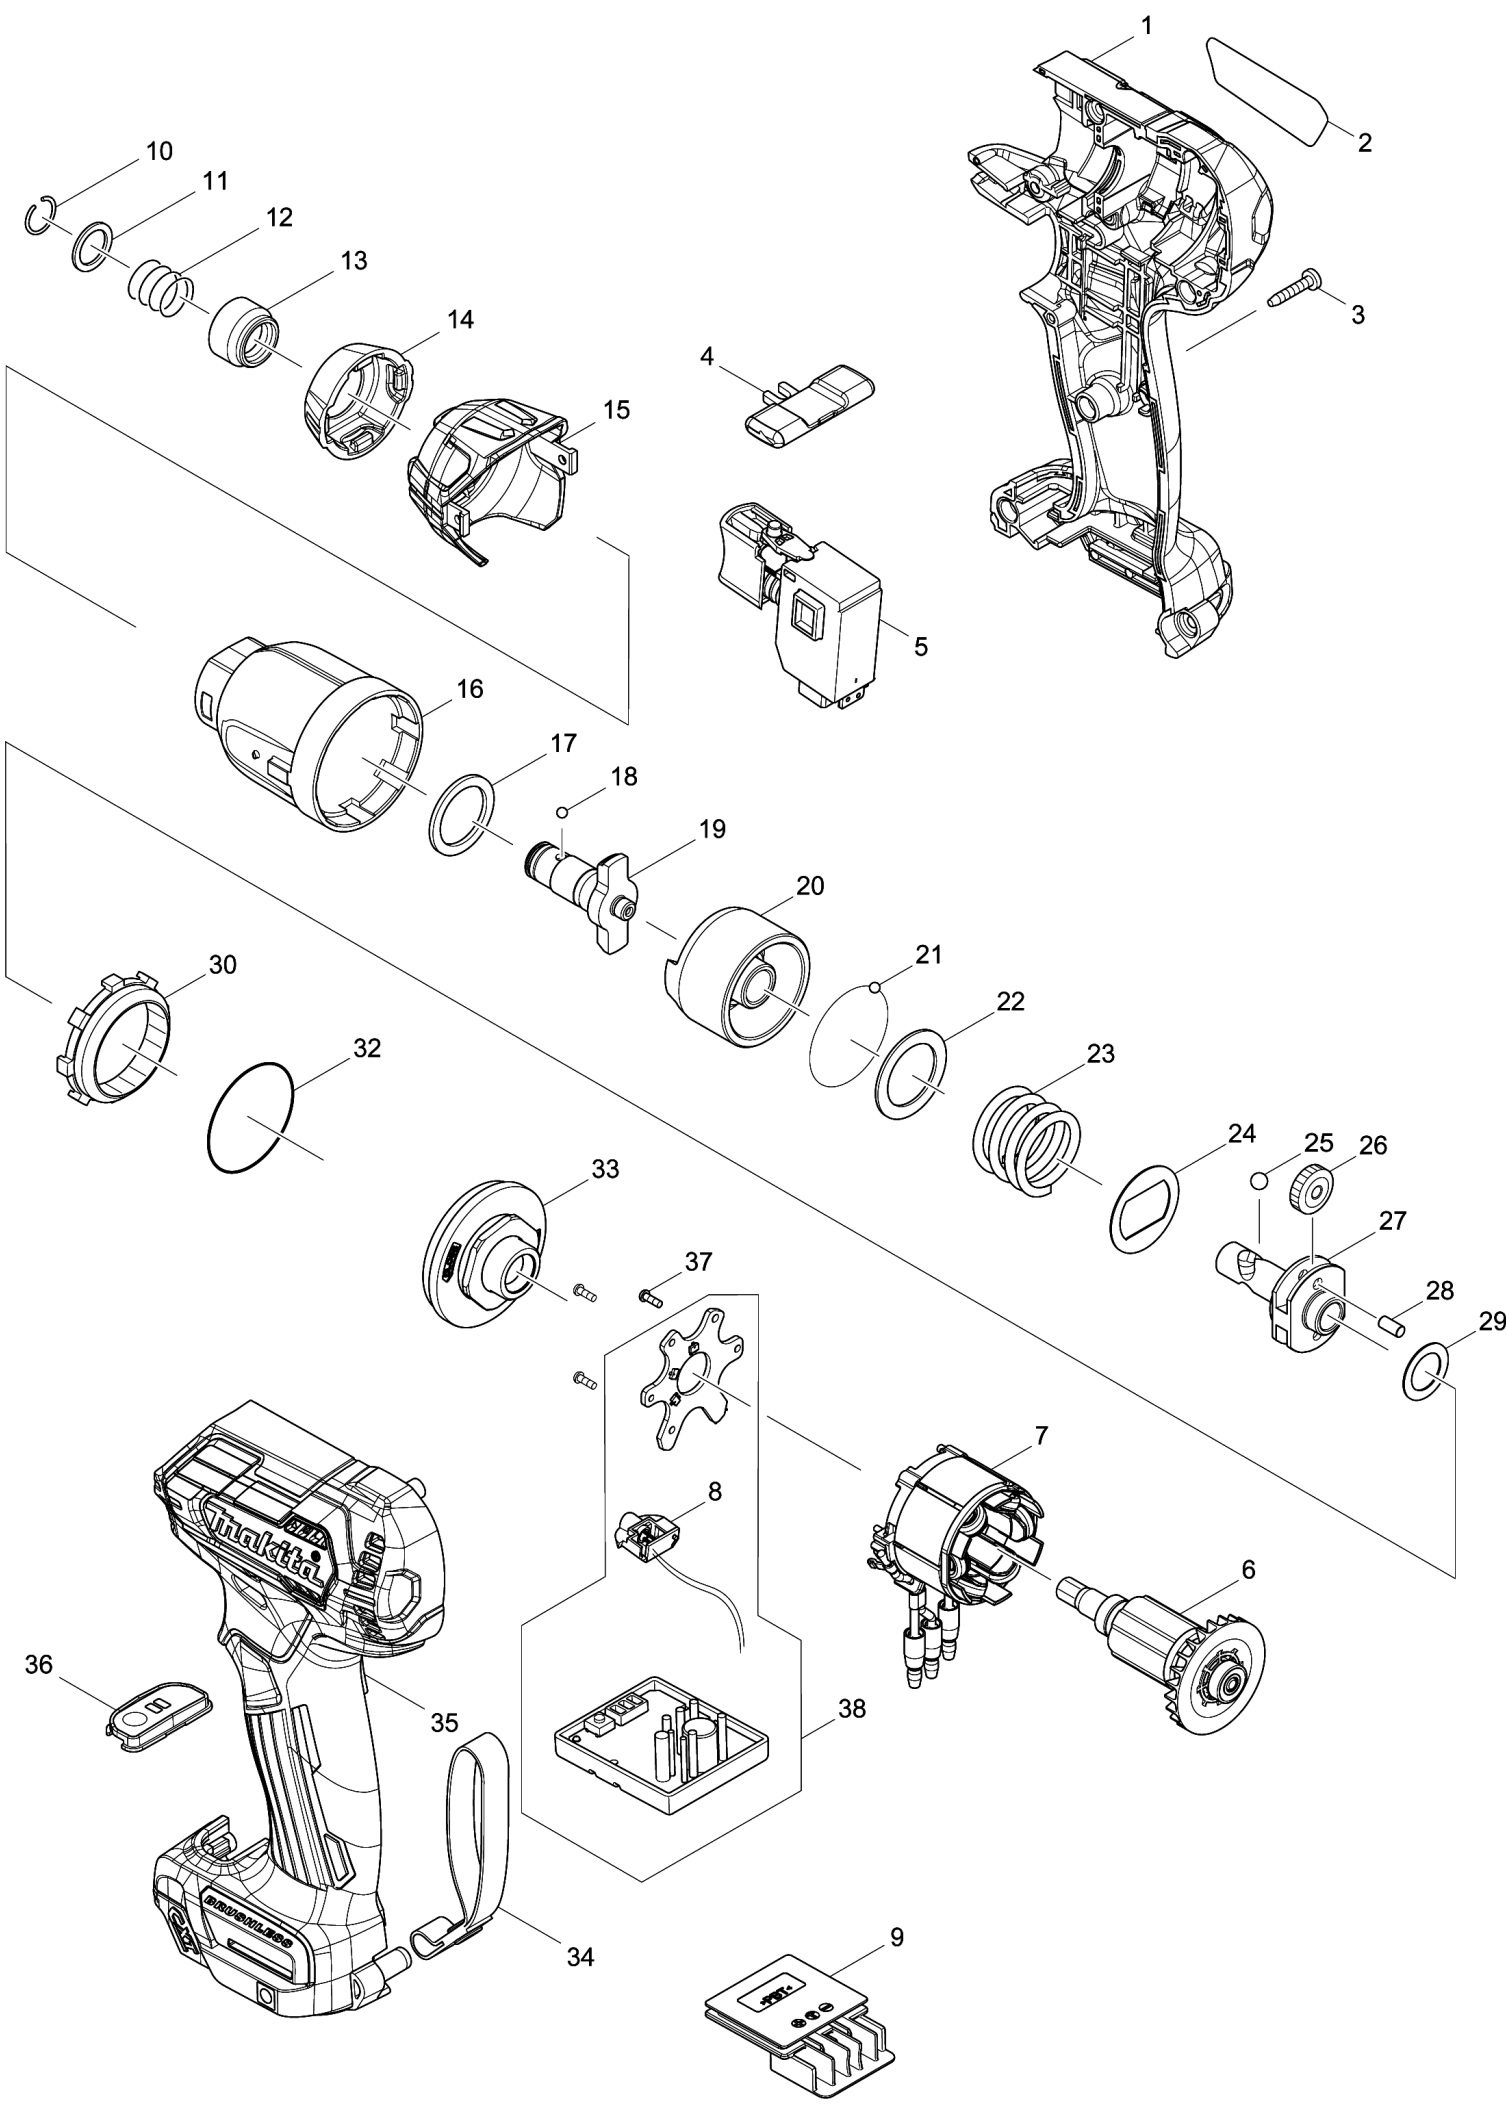

Model No.TD111D CORDLESS IMPACT DRIVER

Model No.TD111D CORDLESS IMPACT DRIVER

Артикул	Детали	Описание	Замена	Количество	New/Old	Продажи	Закупка	Примечание
001	183E65-8	HOUSING SET		1				
C10	252126-6	Шестигр.стопорная гайка M4-7		2				
D10		INC. 35						
002	852P37-7	TD111D NAME PLATE		1	*			
002-1	852P36-9	TD111D NAME PLATE	<	1				
003	266429-2	Самонарезающий винт 3X16		9				
004	455053-8	F/R CHANGE LEVER		1				
005	650689-0	Выключатель		1				
006	619415-6	ROTOR		1	*			
006-1	619415-6	ROTOR	O	1				
007	629232-6	STATOR		1				
008	620553-9	LED CIRCUIT		1				
009	644813-5	TERMINAL		1				
010	231965-7	Кольцевая пружина 10		1				
011	267143-3	Плоская шайба 11 для 6960D/		1				
012	233005-7	Компрессионная пружина 13		1				
013	326803-7	BIT SLEEVE		1				
014	424907-0	BUMPER		1				
015	457062-3	HAMMER CASE COVER		1				
016	144058-0	HAMMER CASE COMPLETE		1				
017	261159-0	NYLON WASHER 19		1				
018	216019-1	Стальной шарик 3		2				
019	326630-2	ANVIL M		1				
020	324894-2	Ударник		1				
021	216019-1	Стальной шарик 3		24				
022	267380-9	Плоская шайба 20 к TD090D		1				
023	232326-4	COMPRESSION SPRING 21		1				
024	267813-4	Шайба 21 к TD090D		1				
025	216002-8	Стальной шарик 4.8		2				
026	221437-0	SPUR GEAR 17		2				
027	324897-6	Шпиндель к TD090D		1				
028	268217-3	Штифт для TD090D		2				
029	253052-2	Плоская шайба 12		1				
030	227316-0	INTERNAL GEAR 43		1				
032	213479-8	O-кольцо 33 резиновое		1				
033	141893-7	BEARING BOX COMPLETE		1				
035	183E65-8	HOUSING SET		1				
C10	252126-6	Шестигр.стопорная гайка M4-7		2				
D10		INC. 1						
036	144060-3	SWITCH PLATE COMPLETE		1				
037	266490-9	TAPPING SCREW PT 2X6		3				
038	620552-1	CONTROLLER		1				
D10		INC. 8						
A01	266622-8	Самонарезающий винт 4X12		1				
A02	346909-5	HOOK		1				
A03	784244-7	+ BIT 2-50		1				
A04B	456128-6	BATTERY COVER		1				
A04C	456128-6	BATTERY COVER		1				
A04D	456128-6	BATTERY COVER		1				
A05B	***DC10WC	DC10WC BATTERY CHARGER		1	*			
D10		COMPO-PARTS			*			
A05C	***DC10WC	DC10WC BATTERY CHARGER		1	*			
D10		COMPO-PARTS			*			
A05D	***DC10WC	DC10WC BATTERY CHARGER		1	*			
D10		COMPO-PARTS			*			
A05-1B	***DC10WD	DC10WD BATTERY CHARGER	<	1				
D10		COMPO-PARTS						
A05-1C	***DC10WD	DC10WD BATTERY CHARGER	<	1				
D10		COMPO-PARTS						
A05-1D	***DC10WD	DC10WD BATTERY CHARGER	<	1				
D10		COMPO-PARTS						
A06B	197390-1	BATTERY BL1015 SET		2	*			
A06C	197394-3	BATTERY BL1020B SET		2	*			
A06D	197402-0	BATTERY BL1040B SET		2	*			
A06-1B	197393-5	BATTERY BL1016 SET	<	2				
A06-1C	197396-9	BATTERY BL1021B SET	<	2	*			
A06-1D	197406-2	BATTERY BL1041B SET	<	2	*			
A06-2C	197396-9	BATTERY BL1021B SET	O	2				
A06-2D	197406-2	BATTERY BL1041B SET	O	2				
A07B	821661-1	PLASTIC CARRYING CASE		1				
C10	417724-5	Замок чемодана (пластик)		2				
A07C	821661-1	PLASTIC CARRYING CASE		1				
C10	417724-5	Замок чемодана (пластик)		2				
A07D	821661-1	PLASTIC CARRYING CASE		1				
C10	417724-5	Замок чемодана (пластик)		2				