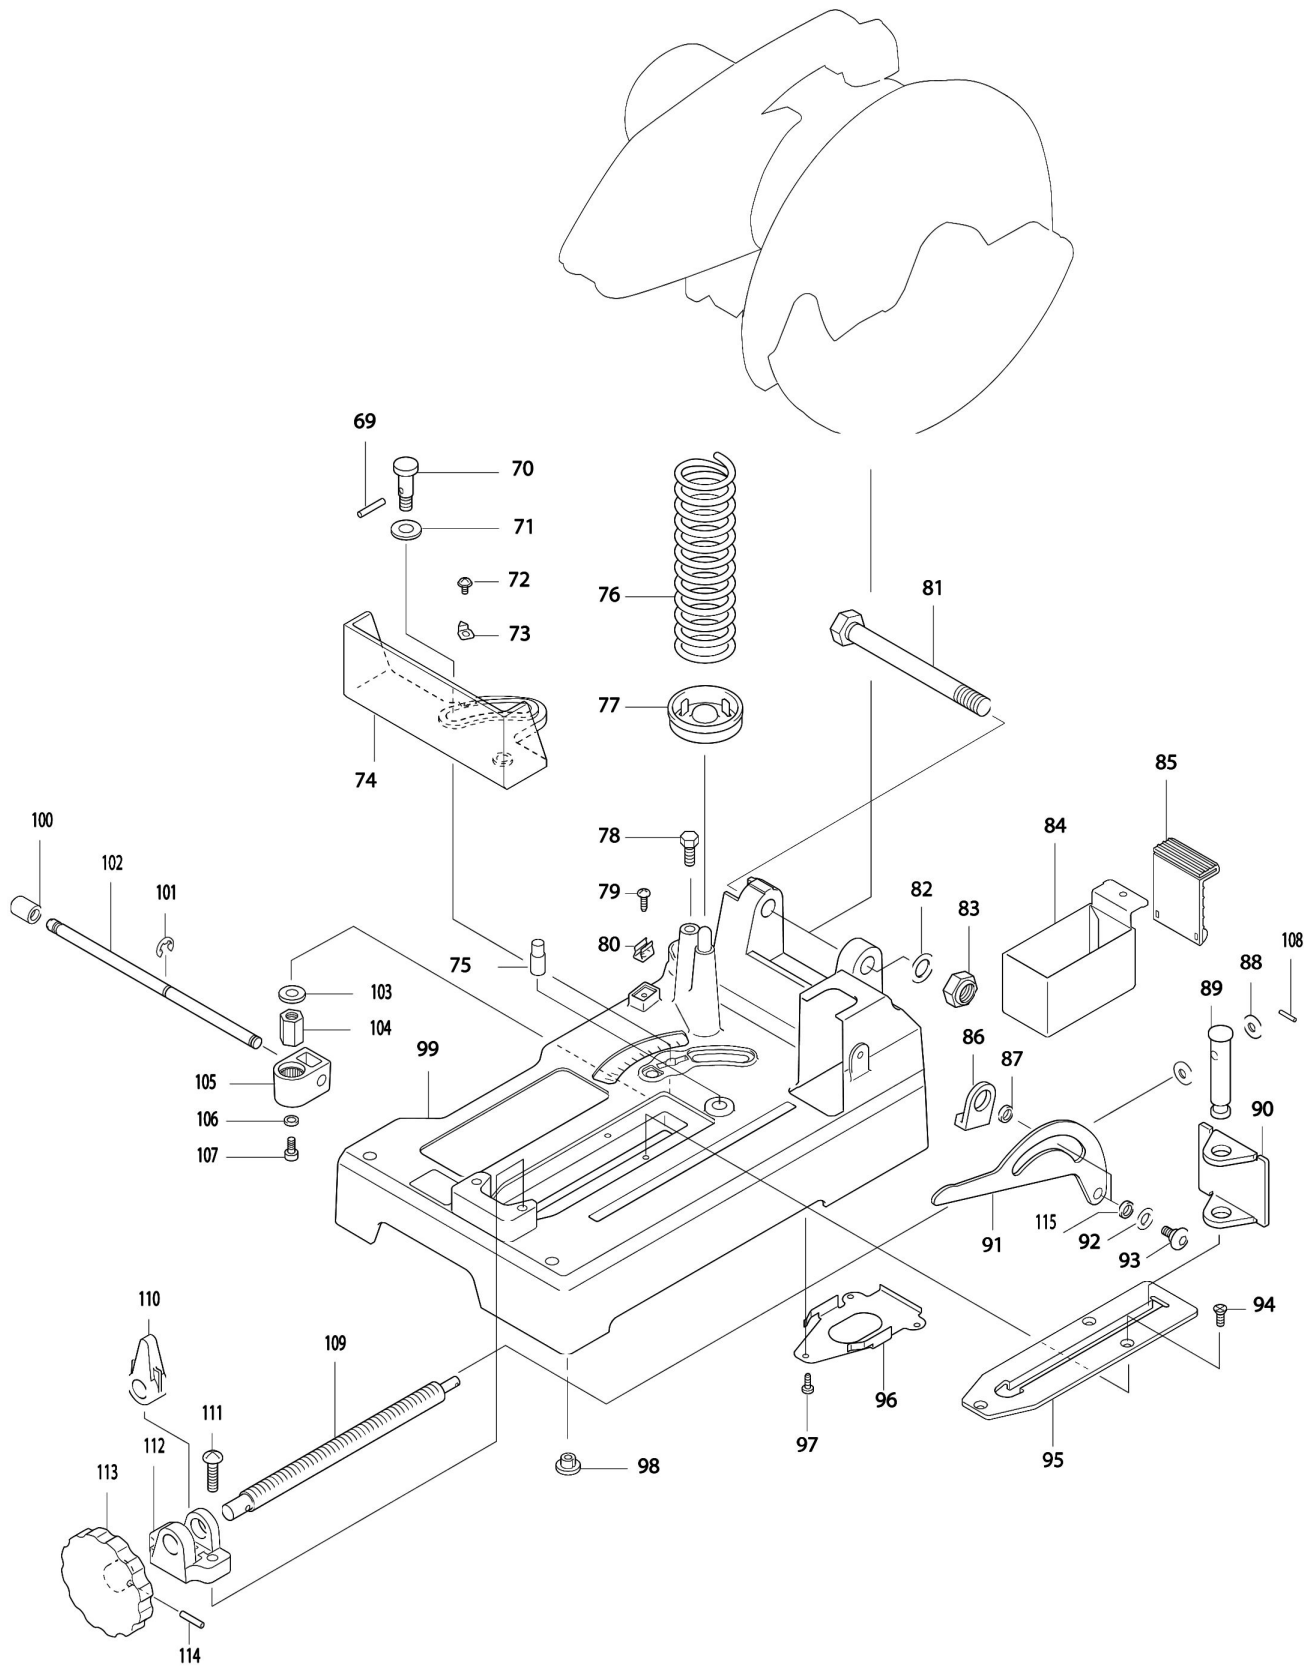

Nr.	Part nr.	Name
095	344119-8	Geleidingsplaat Lc1230
096	344739-8	Onderplaat Lc1230*
097	266026-4	Tapschroef M4X12Mm Ck A
098	416972-3	Afdekkap 9079Sf
099	151624-6	Voetzool Lc1230*
100	286236-7	Kap 16 Lc1230
101	961014-3	STOPRING E-8 P
102	323883-4	Handgreppen 10 Lc1230*
103	253024-7	Ring 10 Lf1000
104	252161-4	Zeskant Moer M10X27*
105	151622-0	Handgreephouder Lc1230*
106	267214-6	Sluitring 6Mm A
107	265251-4	Zeskantbout M6X16 A
108	951063-8	Spanstift 3-16
109	322679-0	Klemschroef Lc1230
110	322209-7	Snelspan Moer 2414K
111	911451-1	Schroef 8X30
112	311949-2	Schroefgeleider 2414Nb P
113	271072-4	Handel 100 Lc1230 A
114	951166-8	Spanstift 5-24
115	257157-0	Ring 8*