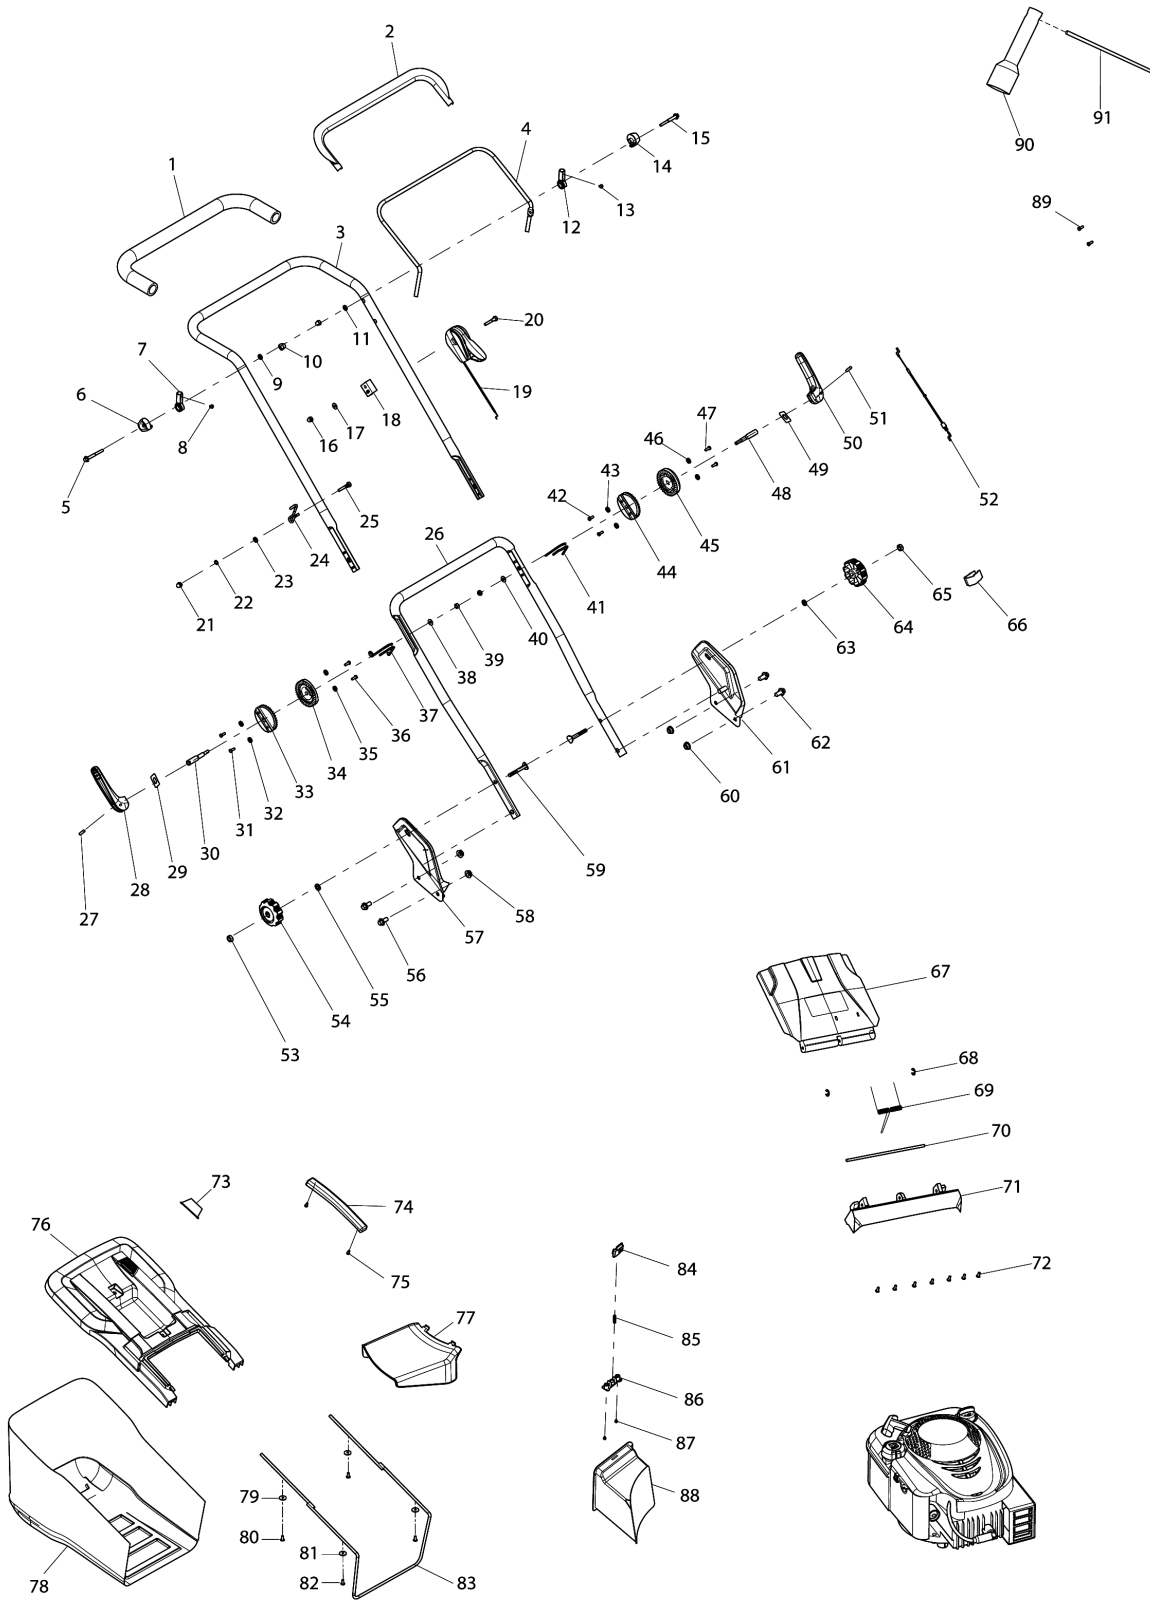

Model No.PLM4630N2 PETROL LAWN MOWER

Model No. PLM4630N2 PETROL LAWN MOWER

Model No.PLM4630N2 PETROL LAWN MOWER

Item	Parts No.	Description	I/C	Qty	New/Old	Opt. 1	Opt. 2	Note
001	671103001	HANDLE SHEATH		1				
002	671687002	FRAMEOUT PULLING POLE BUCKLE		1				
003	671001778	UPPER HANDLE BAR ASSY		1				
004	671018730	ENGINE CLUTCH LEVER		1				
005	671006029	HEX. FLANGE BOLT M6X45		1				
006	671990001	ENGINE CLUTCH LEVER BRACKET		1				
007	671989001	ENGINE CLUTCH LEVER END CAP		1				
008	671002025	PAN. HEAD SCREW M4X8		1				
009	671007070	FLAT WASHER 6		1				
010	DA00000575	HEX.CAP NUT M6		2				
011	671007070	FLAT WASHER 6		1				
012	671989001	ENGINE CLUTCH LEVER END CAP		1				
013	671002025	PAN. HEAD SCREW M4X8		1				
014	671990001	ENGINE CLUTCH LEVER BRACKET		1				
015	671006029	HEX. FLANGE BOLT M6X45		1				
016	DA00000575	HEX.CAP NUT M6		1				
017	DA00000574	FLAT WASHER 6		1				
018	DA00000573	OUTER WIRE STOPPER		1				
019	DA00001168	THROTTLE HANDLE ASS'Y		1				
020	671006036	HEXAGON FLANGE BOLT		1				
021	DA00000575	HEX.CAP NUT M6		1				
022	DA00000576	SPRING WASHER 6		1				
023	DA00000574	FLAT WASHER 6		1				
024	DA00000579	STARTER GRIP HOOK		1				
025	DA00000577	HEX.FLANGE BOLT M6X35		1				
026	671017070	LOWER HANDLE BAR		1				
027	671090040	PIN 5.3X20		1				
028	671431001	TENSION LEVER		1				
029	671001119	RETAINER PLATE		1				
030	671006167	TENSION BOLT M8		1				
031	671002010	PAN.HED SCREW M5X12		2				
032	DA00000198	SPRING WASHER 5		2				
033	DA00000861	ANGLE ADJUSTMENT JOINT UPPER		1				
034	DA00000862	ANGLE ADJUSTMENT JOINT LOWER		1				
035	DA00000198	SPRING WASHER 5		2				
036	671002010	PAN.HED SCREW M5X12		2				
037	671002361	CABLE FIXING RING		1				
038	671007007	FLAT WASHER 8		1				
039	671005008	NYLON INSERT HEX.LOCK NUT M8		2				