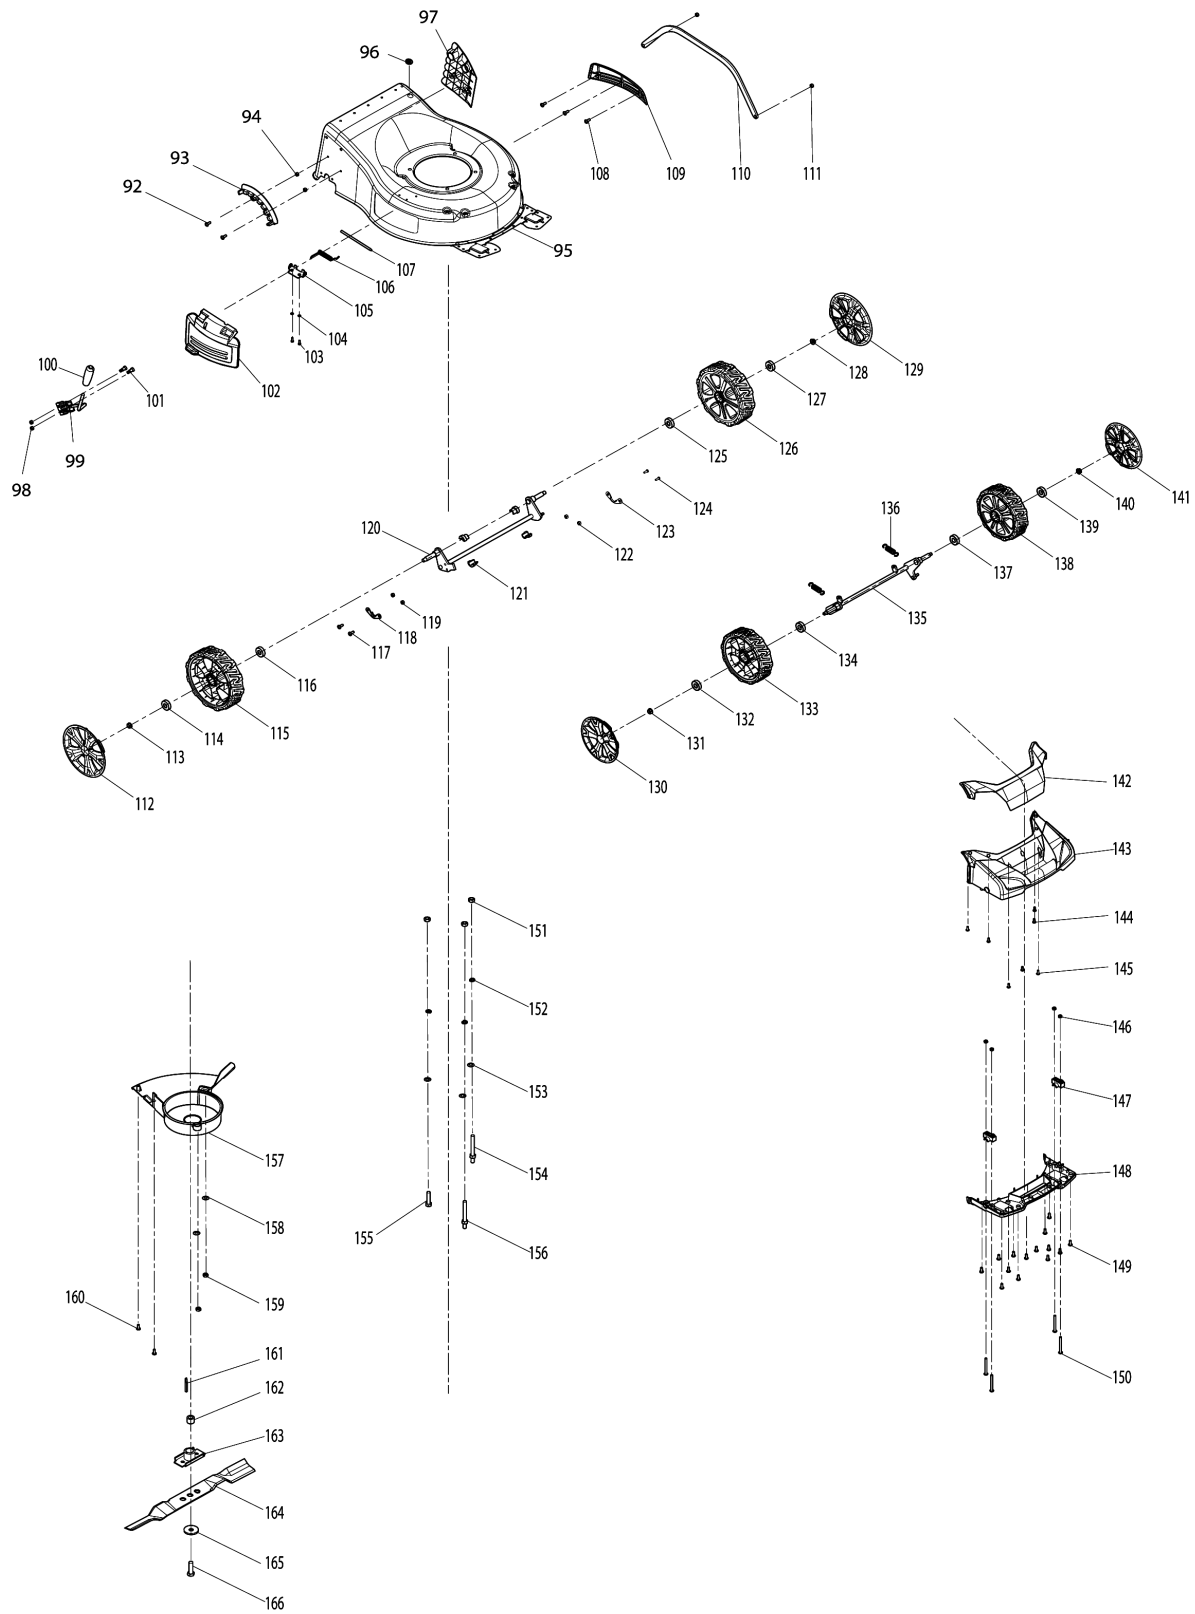

Model No.PLM4630N2 PETROL LAWN MOWER

Model No. PLM4630N2 PETROL LAWN MOWER

Model No.PLM4630N2 PETROL LAWN MOWER

Item	Parts No.	Description	I/C	Qty	New/Old	Opt. 1	Opt. 2	Note
001	671103001	HANDLE SHEATH		1				
002	671687002	FRAMEOUT PULLING POLE BUCKLE		1				
003	671001778	UPPER HANDLE BAR ASSY		1				
004	671018730	ENGINE CLUTCH LEVER		1				
005	671006029	HEX. FLANGE BOLT M6X45		1				
006	671990001	ENGINE CLUTCH LEVER BRACKET		1				
007	671989001	ENGINE CLUTCH LEVER END CAP		1				
008	671002025	PAN. HEAD SCREW M4X8		1				
009	671007070	FLAT WASHER 6		1				
010	DA00000575	HEX.CAP NUT M6		2				
011	671007070	FLAT WASHER 6		1				
012	671989001	ENGINE CLUTCH LEVER END CAP		1				
013	671002025	PAN. HEAD SCREW M4X8		1				
014	671990001	ENGINE CLUTCH LEVER BRACKET		1				
015	671006029	HEX. FLANGE BOLT M6X45		1				
016	DA00000575	HEX.CAP NUT M6		1				
017	DA00000574	FLAT WASHER 6		1				
018	DA00000573	OUTER WIRE STOPPER		1				
019	DA00001168	THROTTLE HANDLE ASS'Y		1				
020	671006036	HEXAGON FLANGE BOLT		1				
021	DA00000575	HEX.CAP NUT M6		1				
022	DA00000576	SPRING WASHER 6		1				
023	DA00000574	FLAT WASHER 6		1				
024	DA00000579	STARTER GRIP HOOK		1				
025	DA00000577	HEX.FLANGE BOLT M6X35		1				
026	671017070	LOWER HANDLE BAR		1				
027	671090040	PIN 5.3X20		1				
028	671431001	TENSION LEVER		1				
029	671001119	RETAINER PLATE		1				
030	671006167	TENSION BOLT M8		1				
031	671002010	PAN.HED SCREW M5X12		2				
032	DA00000198	SPRING WASHER 5		2				
033	DA00000861	ANGLE ADJUSTMENT JOINT UPPER		1				
034	DA00000862	ANGLE ADJUSTMENT JOINT LOWER		1				
035	DA00000198	SPRING WASHER 5		2				
036	671002010	PAN.HED SCREW M5X12		2				
037	671002361	CABLE FIXING RING		1				
038	671007007	FLAT WASHER 8		1				
039	671005008	NYLON INSERT HEX.LOCK NUT M8		2				