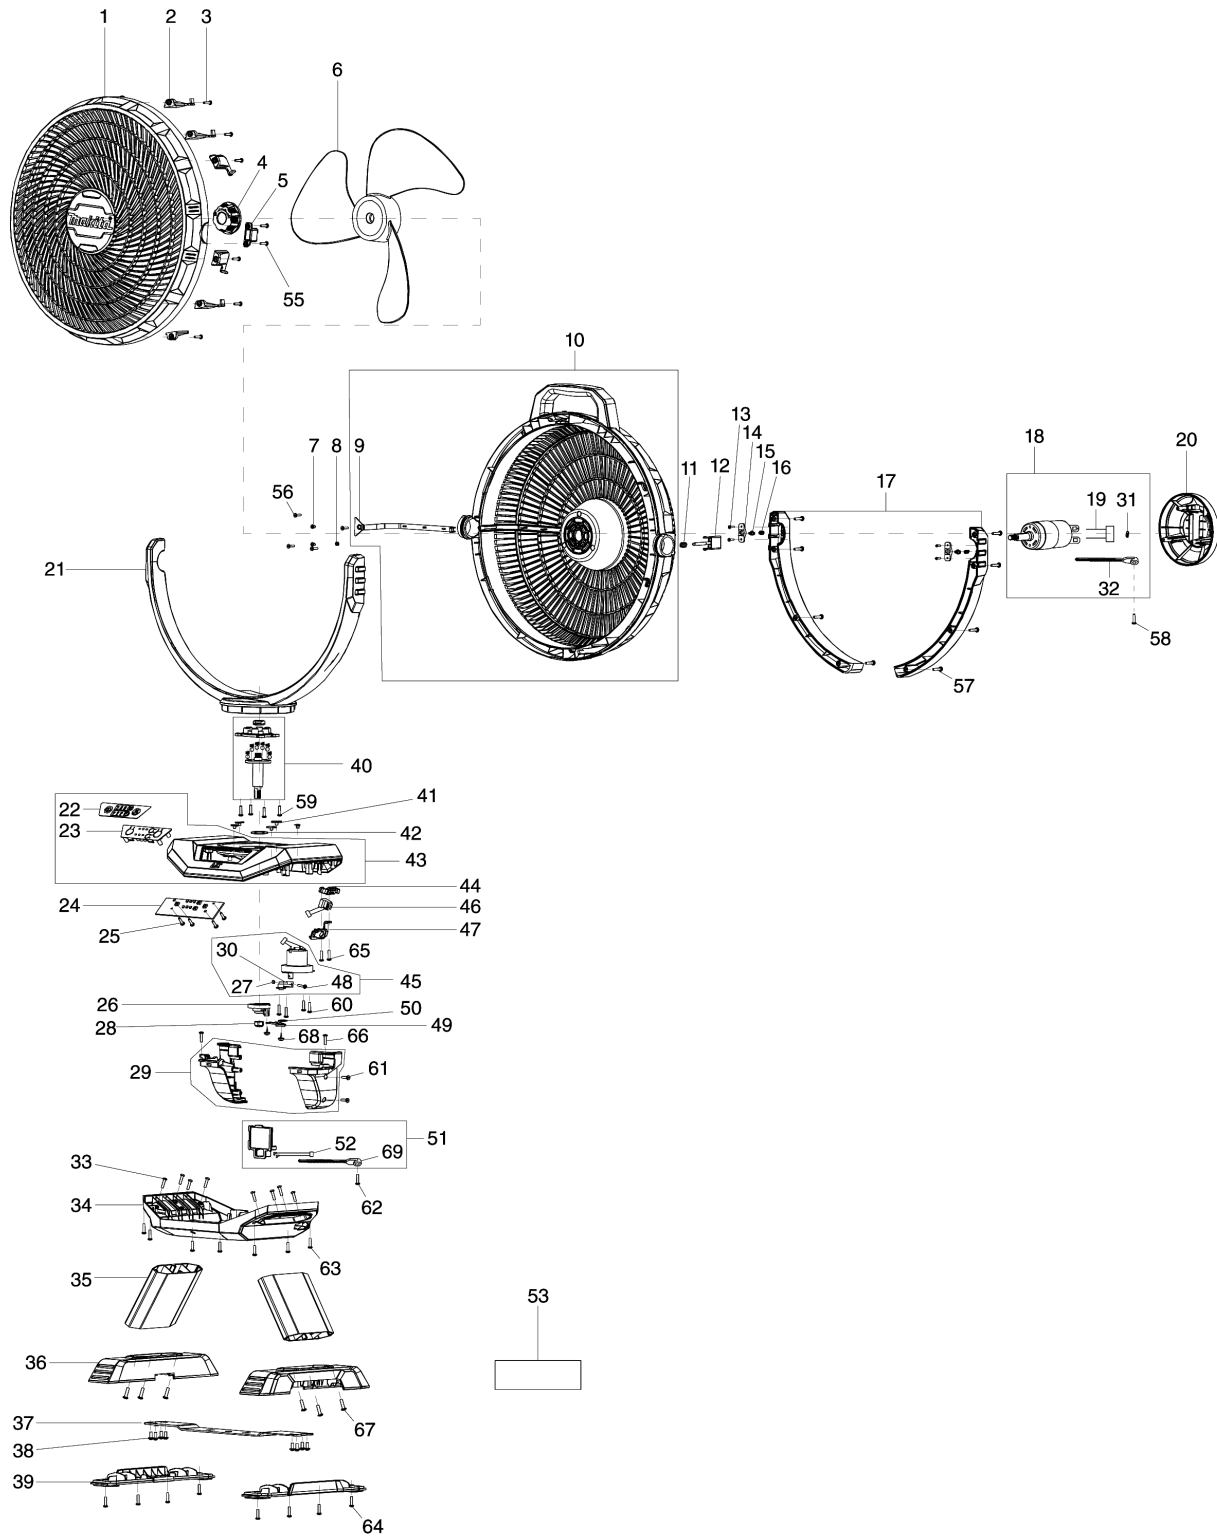

Model No.DCF301 CORDLESS FAN

Model No.DCF301 CORDLESS FAN

Item	Parts No.	Description	I/C	Qty	New/Old	Opt. 1	Opt. 2	Note
001	TE00000522	FRONT COVER		1				
002	TE00000376	SHELL HOOK(BLUE)		6				
003	TE00000028	TAPPING SCREW 3X14		6				
004	TE00000523	BLADE LOCK		1				
005	TE00000372	RELEASE BUTTON		1				
006	TE00000524	FAN BLADE		1				
007	TE00000525	P.H. SCREW M3X4		2				
008	TE00000558	CIRCLIP		1				
009	TE00000530	WIRE COVER		1				
010	TE00000559	BACK COVER		1				
D10		INC. 9						
011	TE00000378	SPRING		1				
012	TE00000364	LOCKED SCREW FOR FRONT HOUSING		1				
013	TE00000203	SELF-TAPPING SCREW 2.5X8		4				
014	TE00000189	STOPPER SUPPORT		2				
015	TE00000190	STOPPER		2				
016	TE00000197	SPRING1		2				
017	TE00000527	BACK COVER OF THE SUPPORT LR		1				
018	TE00000528	MOTOR ASSY		1				
D10		INC. 19,31,32						
019	TE00000529	MOTOR CONNECTION WIRE		1				
020	TE00000531	MOTOR REAR COVER		1				
021	TE00000532	STAND		1				
022	TE00000560	SWITCH LABEL		1				
023	TE00000534	SWITCH PANEL		1				
024	TE00000535	PCB		1				
025	TE00000388	SCREW 3X10		4				
026	TE00000274	SHAKE HEAD-POM 1		1				
027	TE00000281	NUT M3		1				
028	TE00000450	NUT M8		1				
029	TE00000536	BATTERY HOUSING		1				
030	TE00000282	SHAKE HEAD-POM 2		1				
031	TE00000537	WIRE SHEATH RUBBER		1				
032	TE00000407	CABLE TIE		1				
033	TE00000538	SCREW M4X8		8				
034	TE00000539	LOWER COVER		1				
035	TE00000540	SUPPORT FOOT		2				
036	TE00000541	FOOT		2				
037	TE00000542	FASTEN IRON PART OF TRIPOD		1				
038	TE00000543	CROSS BELT PAD SCREW M3X10		8				