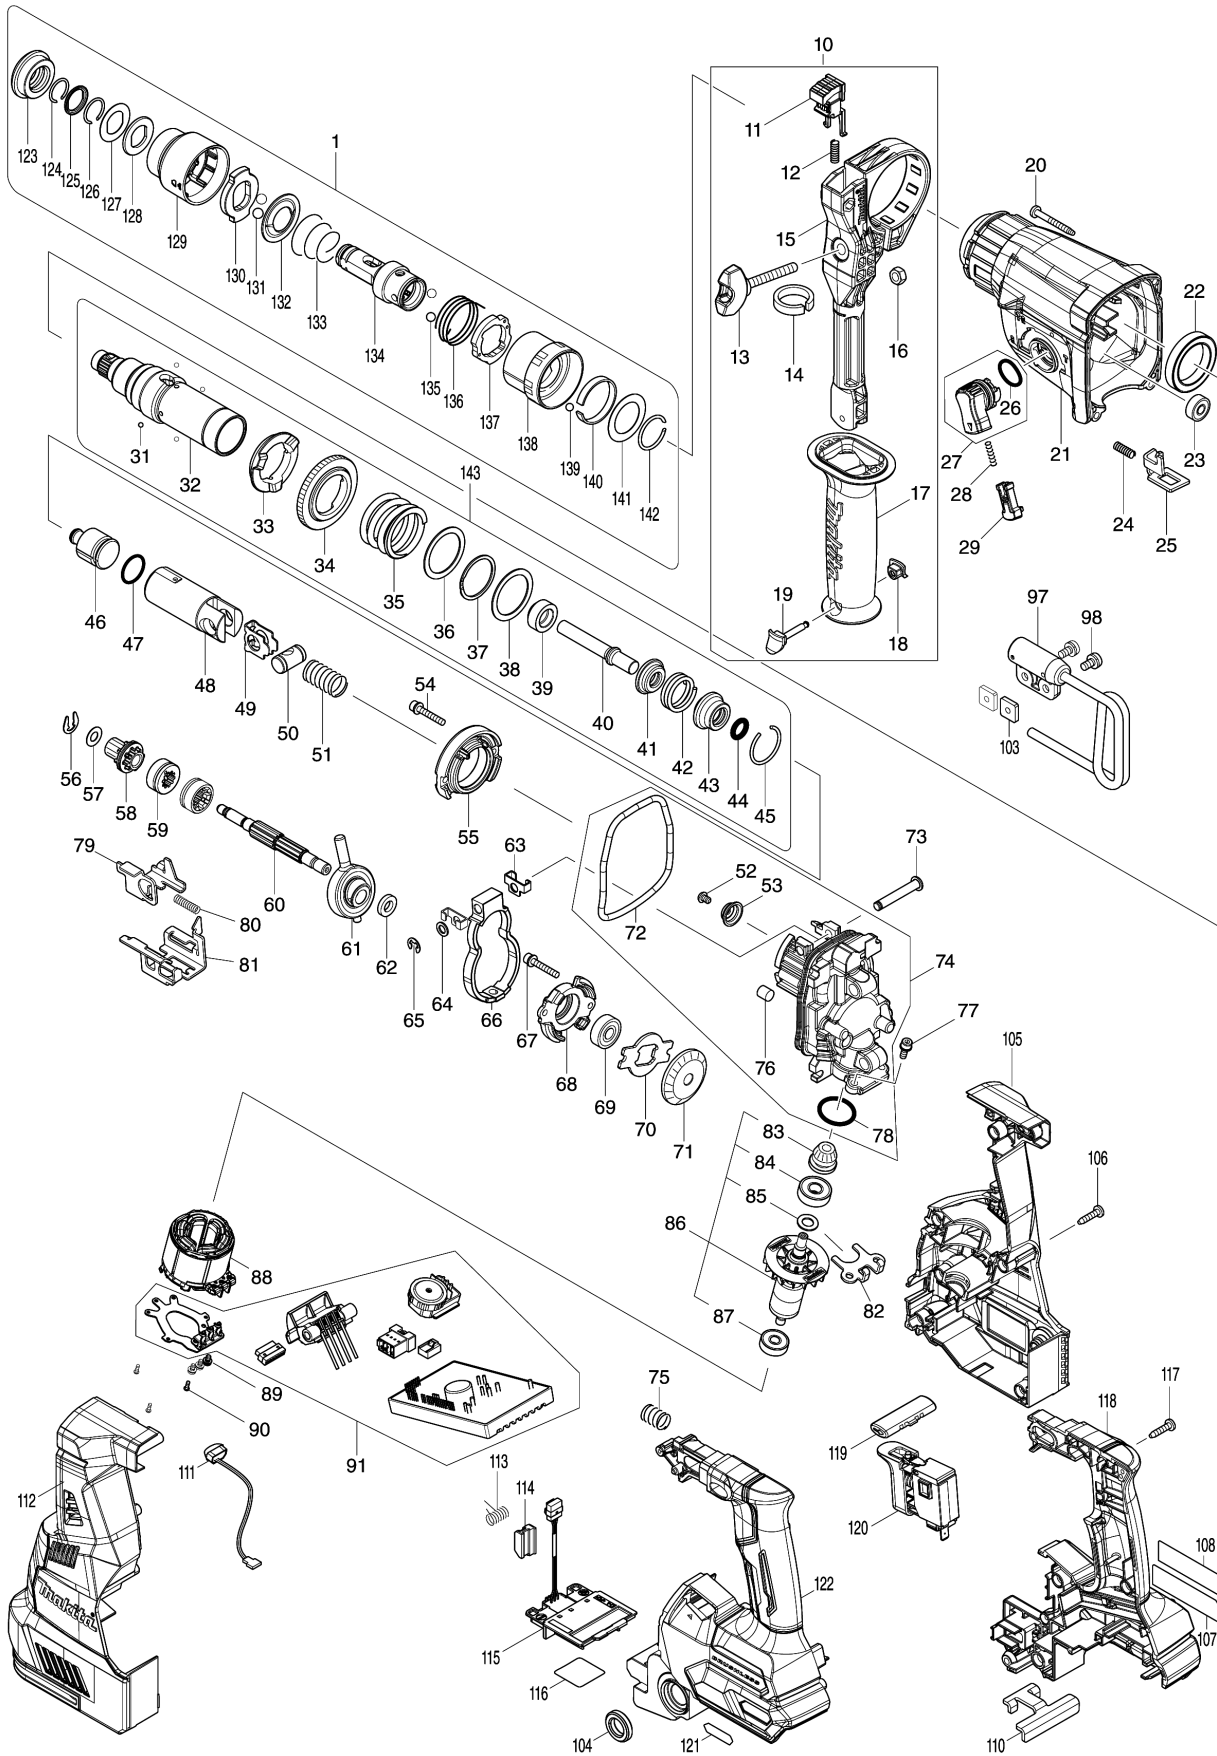

Model No.HR004G 28MM CRDLS COMBINATION HAMMER

Model No.HR004G 28MM CRDLS COMBINATION HAMMER

Item	Parts No.	Description	I/C	Qty	New/Old	Opt. 1	Opt. 2	Note
001	199138-7	TOOL HOLDER SET		1				
D10		INC. 123-142						
010	126882-3	GRIP ASSEMBLY		1				
D10		INC. 11-19						
011	144959-2	LOCK BUTTON COMPLETE		1				
012	233360-7	COMPRESSION SPRING 4		1				
013	265625-9	THUMB SCREW M6X50		1				
014	422258-5	SPONGE SHEET		1				
015	458355-1	SIDE HANDLE BASE		1				
016	931302-2	HEX. NUT M6		1				
017	458357-7	GRIP 36		1				
018	422255-1	CAP		1				
019	161838-9	FIX PIN		1				
020	266351-3	TAPPING SCREW 4X35		4				
021	144965-7	GEAR HOUSING COMPLETE		1				
C10	213345-9	OIL SEAL 25		1				
C20	331890-3	CUP SLEEVE		1				
022	211294-4	BALL BEARING 6806LLU		1				
023	211012-0	BALL BEARING 606ZZ		1				
024	233360-7	COMPRESSION SPRING 4		1				
025	347228-2	LOCK PLATE		1				
026	213278-8	O RING 17		1				
027	135961-6	CHANGE LEVER ASSY		1				
D10		INC. 26						
028	234264-6	COMPRESSION SPRING 3		1				
029	457709-9	LOCK BUTTON		1				
031	216019-1	STEEL BALL 3		4				
032	144966-5	TOOL HOLDER GUIDE COMPLETE		1				
C10	213344-1	OIL SEAL 9		1				
033	332139-4	DRIVING FLANGE		1				
034	227360-7	SPUR GEAR 51		1				
035	234148-8	COMPRESSION SPRING 31		1				
036	267153-0	FLAT WASHER 30		1				
037	257932-4	SPIRO LOCK WASHER 30		1				
038	267153-0	FLAT WASHER 30		1				
039	325783-4	SLEEVE 9B		1				
040	325791-5	IMPACT BOLT B		1				
041	325792-3	WASHER 10		1				
042	234149-6	COMPRESSION SPRING 20		1				
043	325793-1	O-RING CASE B		1				
044	213073-6	O RING 9		1				
045	233979-2	RING SPRING 28		1				