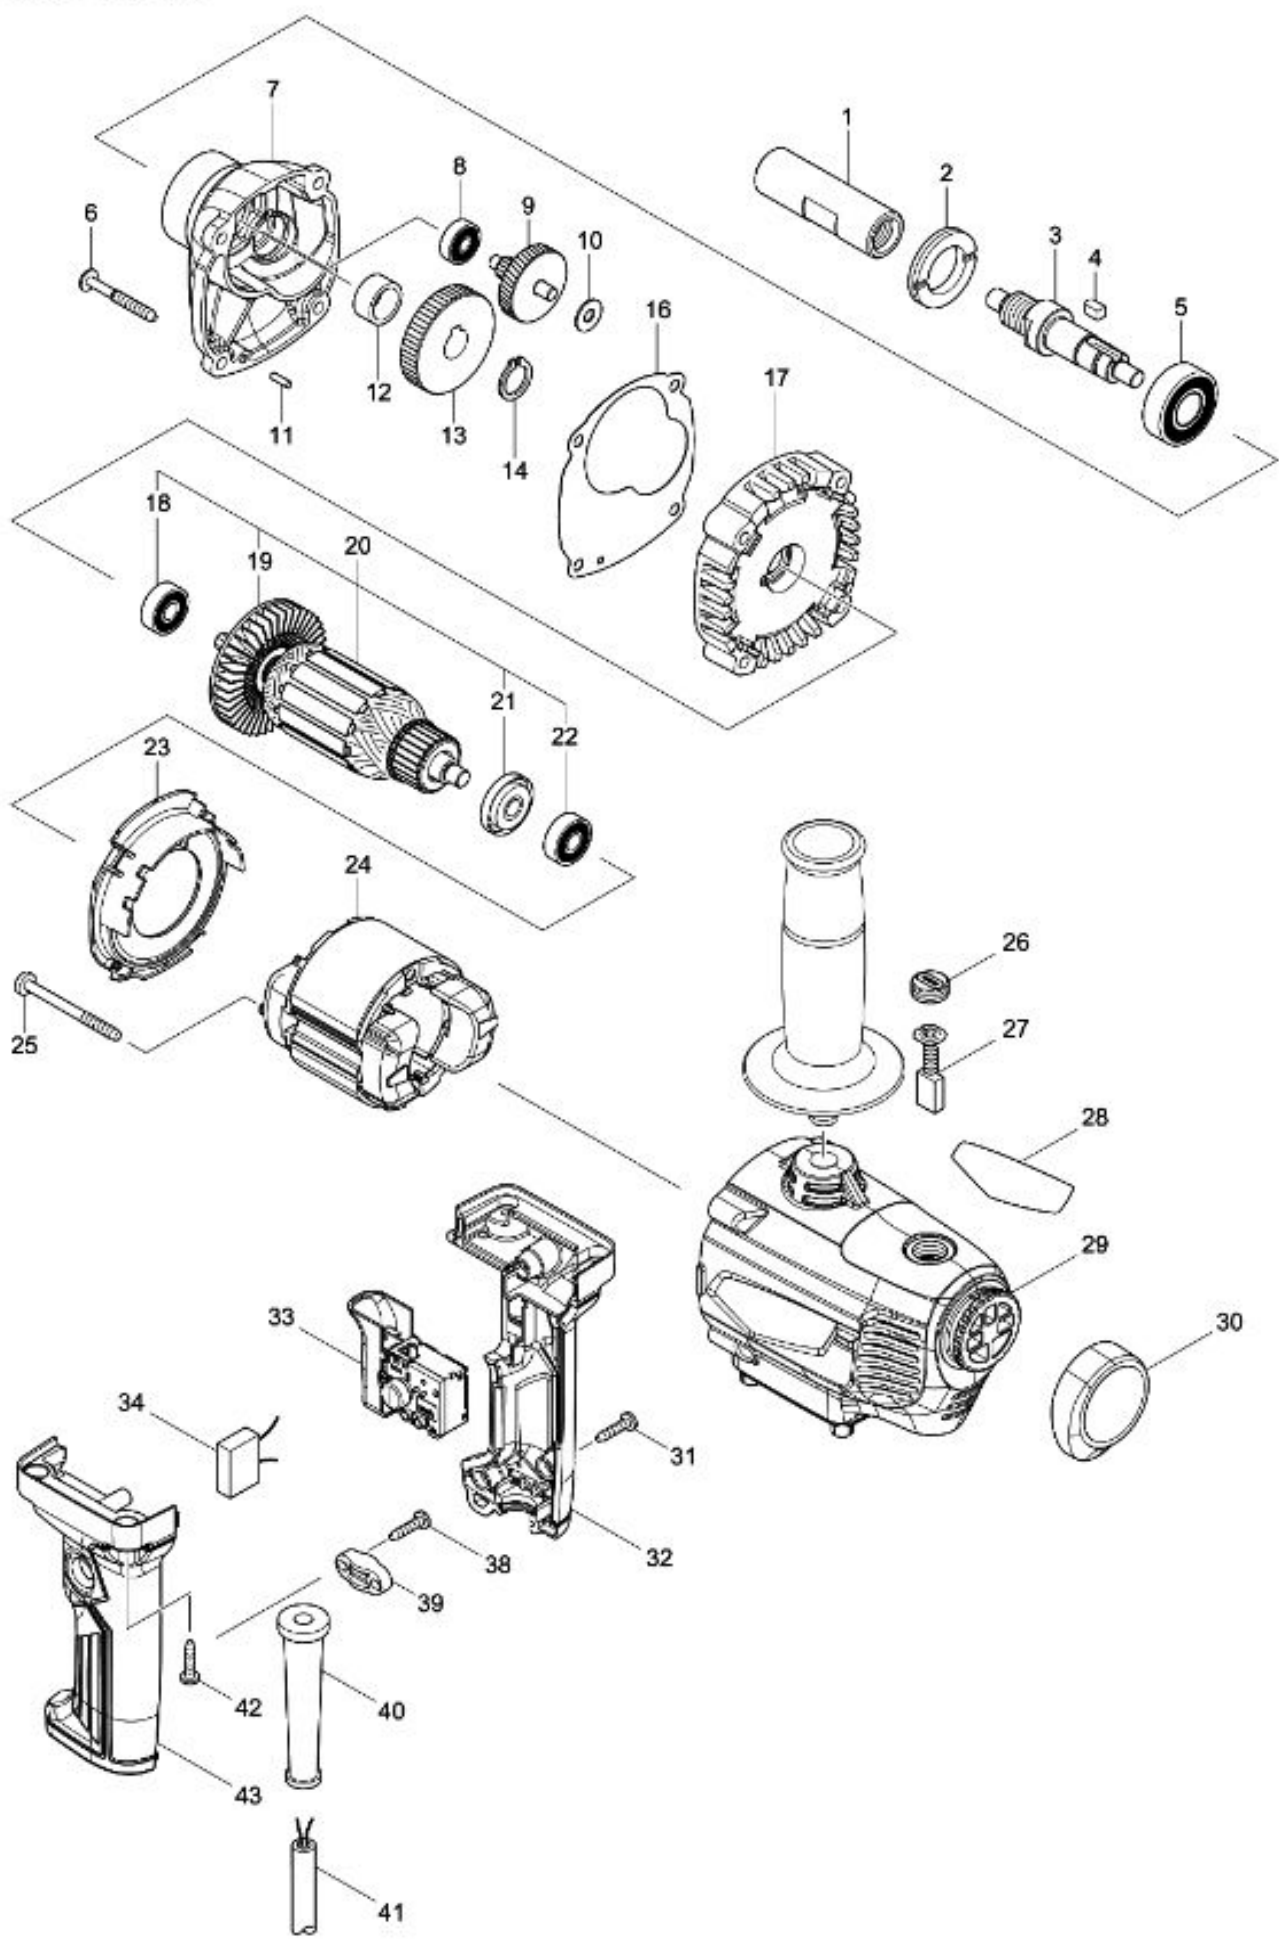

Model No. M6600X

№	Артикул	Наименование	Кол-во
1	324929-9	Держатель шпинделя	1
2	285848-3	Фиксатор подшипника 23-36	1
3	326439-2	Шпиндель	1
4	254211-1	Шпонка 5	1
5	211487-3	Подшипник 6202DDW для МТ92А	1
6	266211-9	Самонарезающий винт 5x40	1
7	142841-9	Корпус редуктора к МТ660	1
8	211499-6	Подшипник 626ZZ для МТ660	1
9	226028-2	Шестерни в сборе 7-41	1
10	253804-1	Плоская шайба 6	1
11	256180-2	Шпилька 3	1
12	257018-4	Кольцо 15	1
13	221261-1	Прямозубая шестерня 47	1
14	961054-1	Стопорное кольцо S-14 HR5001C/	1
16	442207-6	Резиновая прокладка	1
17	142840-1	Крышка корп.редуктора к МТ660	1
18	210029-0	Подшипник 608ZZ	1
19	241850-6	Крыльчатка 60 для HR2400/6905H	1
20	513914-9	Ротор 240В в сб.	1
21	681644-1	Изоляционная шайба для 9227СВ/	1
22	210029-0	Подшипник 608ZZ	1
23	455343-9	Защита статора для МТ660	1

24	594654-8	Статор 240В в сборе	1
25	266418-7	Самонарезающий винт 5x55	1
26	644500-6	Колпачок щеткодерж-ля 7x11	1
27	191963-2	Угольные щетки СВ-303	1
28	850V85-6	850V85-6	1
29	143121-6	Корпус мотора в сборе М6600	1
30	424654-3	Крышка масляного канала	1
31	266326-2	Самонарезающий винт 4x18	1
32	187944-2	Рукоятка в сборе для М6600	1
33	650714-7	Выключатель ТN04-6/1ВЕК	1
34	645190-8	Конденсатор для 5704R	1
38	266326-2	Самонарезающий винт 4x18	1
39	687124-5	Держатель кабеля к 3709/MT360/	1
40	682516-3	Усилитель кабеля 9.3-85	1
41	665852-2	Кабель резиновый 1.00-2-2.0	1
42	266326-2	Самонарезающий винт 4x18	1
43	187944-2	Рукоятка в сборе для М6600	1