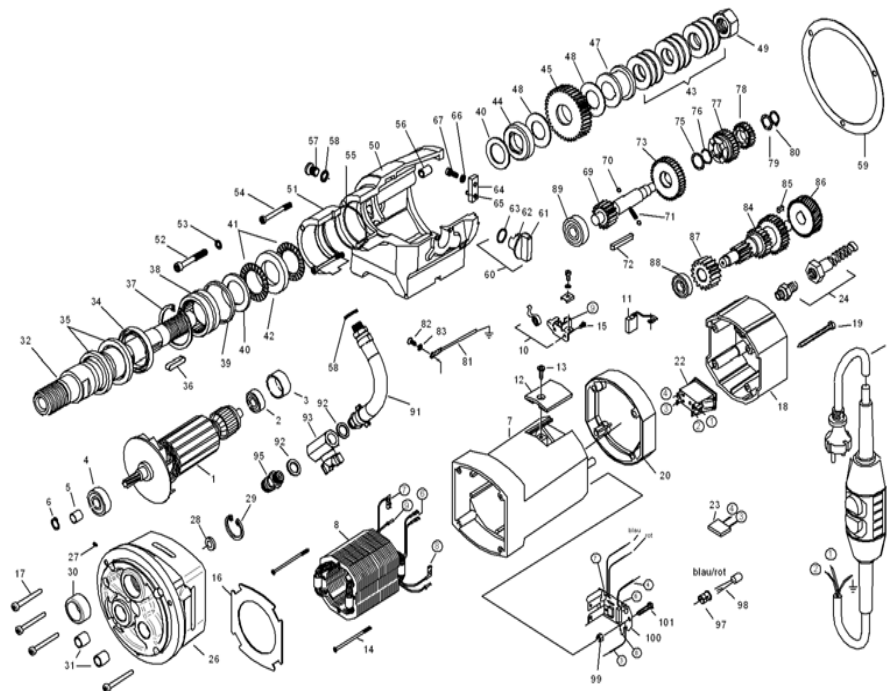

Model DBM230
Wet and Dry Diamond Core Drill 230mm

Pos.	Item No.	Description
051	EE73531410	RING
052	EE80201125	HEX. SOCKET HEAD BOLT M6x25
053	EE80201362	STOP RING S6
054	EE80201211	HEX. SOCKET HEAD BOLT M5x55
055	EE83000080	O-RING 50,52x1,78
056	EE80201050	BUSH
057	EE80201406	LOCKING SCREW 1/8"
058	EE83000106	GASKET RING 1/8"
059	EE82000066	GASKET
060	EE73531545	SPEED CHANGE LEVER ASS'Y
061	EE73531540	TOGGLE KNOB
062	EE80200578	PIN 4.6x12
063	EE83000081	O-RING 18,77x1,75
064	EE73531542	GEAR LEVER
065	EE80200579	PIN 5,6x14
066	EE80201364	LOCK WASHER 5
067	EE80201230	HEX. SOCKET HEAD BOLT M5x12
068		
069	EE73533490	GEAR SHAFT
070	EE80410081	STEEL BALL 5
071	EE80200694	COMPRESSION SPRING D079
072	EE80200610	FITTING KEY 6x6x50
073	EE73531460	SPUR GEAR A
074		
075	EE73531494	RING 20x24,5x1
076	EE90200749	RING SPRING 20
077	EE73531550	CONTROL GEAR
078	EE73531470	SPUR GEAR B
079	EE80200514	RING 16x22x1
080	EE80201316	SAFETY WASHER 16x1
081	EE73325185	GROUND WIRE KABLE
082	EE80201200	OVAL HEAD SCREW M4x6
083	EE80200752	SELF LOCK 4,3
084	EE73531500	LAYSHAFT
085	EE80200600	FITTING KEY 5x5x10
086	EE73531440	SPUR GEAR C
087	EE73533510	SPUR GEAR D
088	EE80410031	BALL BEARING
089	EE80410160	BALL BEARING 6302
090		
091	EE83000109	TUBE
092	EE83000107	GASKET RING 1/4"
093	EE83000117	BALL VALVE
094		
095	EE83000124	SUPPORT
097	EE80601153	HOLDER
098	EE80601154	LED
099	EE80201295	PLASTIC NUT
100	EE80601155	CIRCUIT BOARD
101	EE80201273	PAN HEAD SCREW 4,2x25